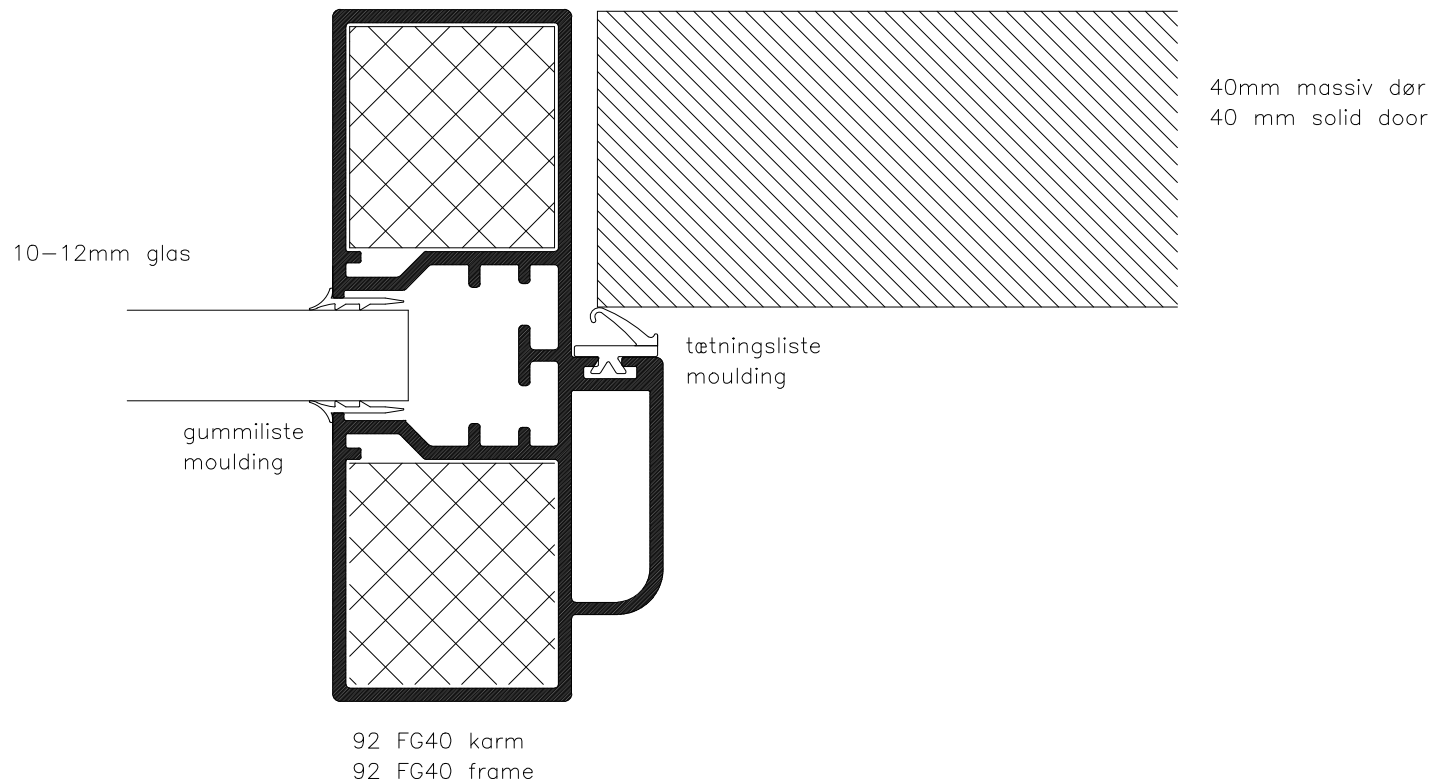

DEKO Tlf./Tel: +45 43 55 77 11 www.deko.dk / www.deko.com		Projekt/Project: DEKO FG		
	Sags Nr./Case No.:	Emne/Subject: Dørtilslutning V5B		Dato/Date:	Tegn. Nr. Sheet No. 1/1
Mål/Scale 1:1			Revideret/Revision: 2017-05-19-V01	Signatur Signature OP/EZ