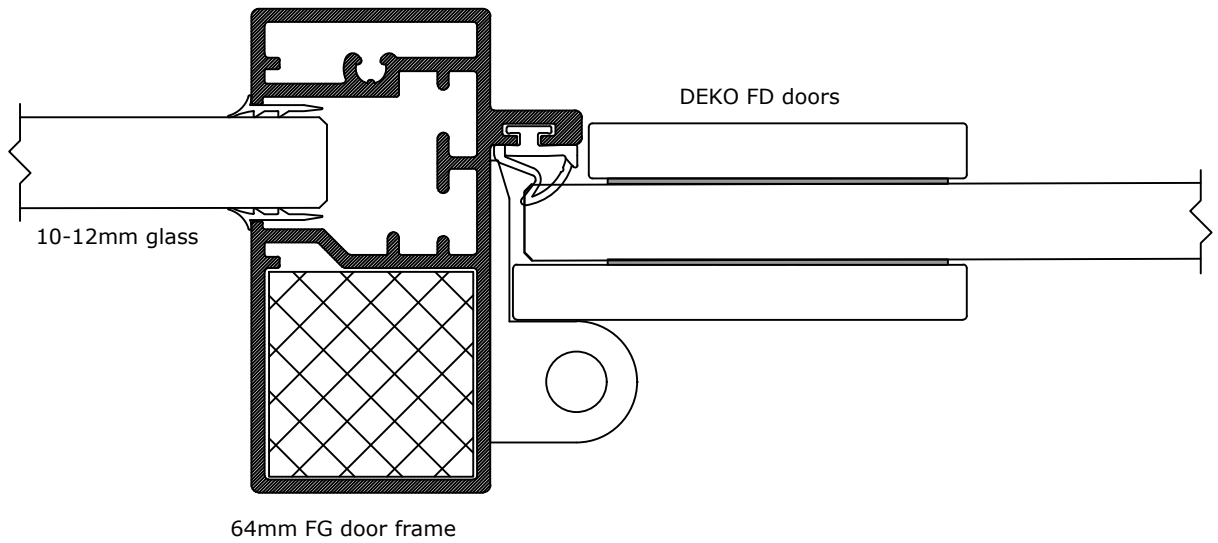

DEKO Tlf./Tel: +45 43 55 77 11 www.deko.dk / www.deko.com		Projekt/Project: DEKO FG	
	Sags Nr./Case No.:	Emne/Subject: V5G Detail	Dato/Date: 2016-10-12	Tegn. Nr. Sheet No. 1/1
Mål/Scale: 1:1		Revideret/Revision: 2017-03-13 V01	Signatur Signature EZ