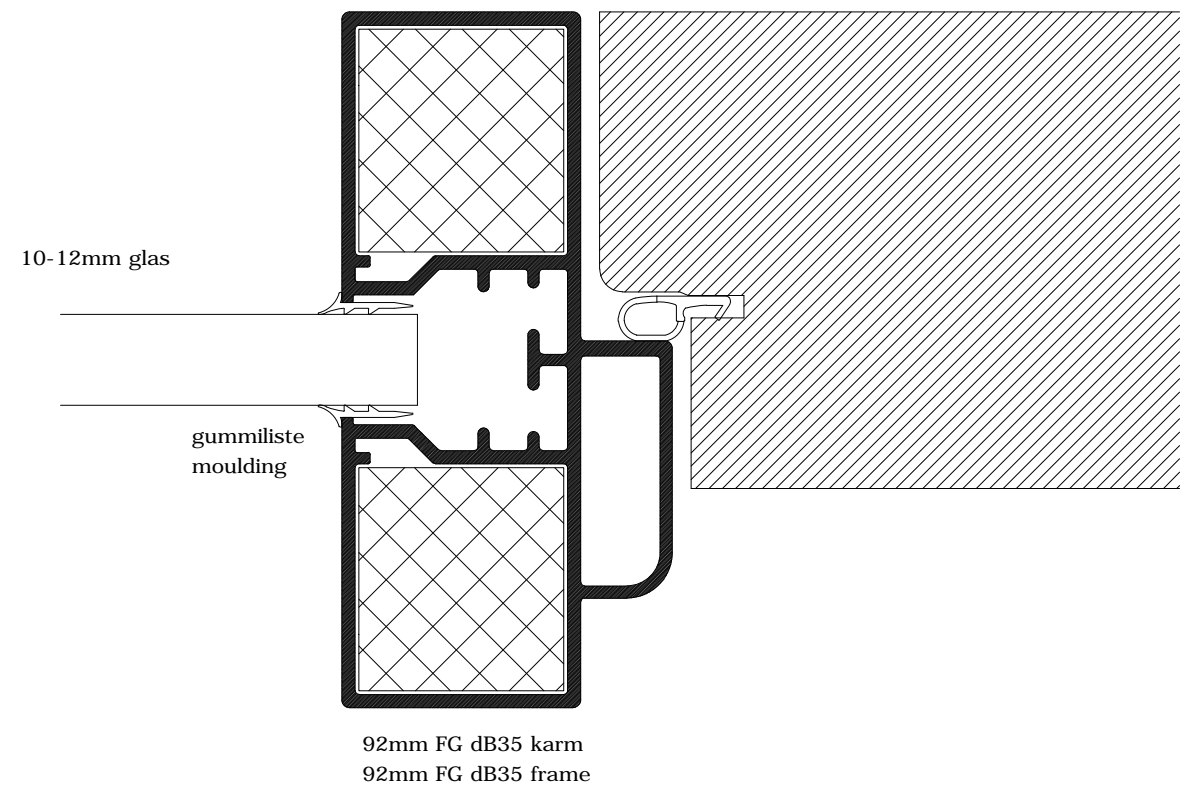

* &a a ' ') X6 ' nXX » f
 62mm 35dB sound door

	DEKO Tlf./Tel: +45 43 55 77 11 www.deko.dk / www.deko.com		Projekt/Project: DEKO FG		
	Sags Nr./Case No.:	Emne/Subject: 8 » fh] g' i lb] b[V5C		Dato/Date:	Tegn. Nr. Sheet No. 1/1
Mål/Scale 1:1			Revideret/Revision: 2016-05-03-V01	Signatur Signature OP/EZ	