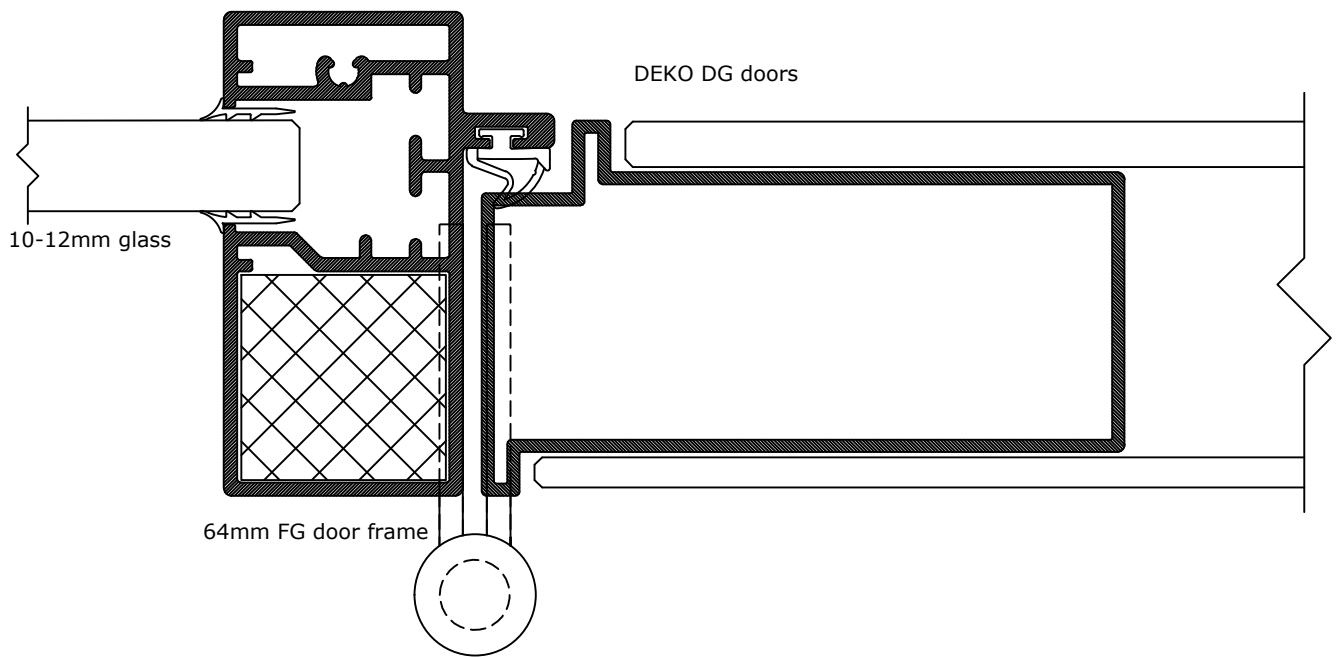

DEKO Tlf./Tel: +45 43 55 77 11 www.deko.dk / www.deko.com		Projekt/Project: DEKO FG	
	Sags Nr./Case No.:	Emne/Subject: V5F Detail	Dato/Date: 2016-10-12	Tegn. Nr. Sheet No. 1/1
Mål/Scale: 1:1		Revideret/Revision: 2017-03-13 V01	Signatur Signature EZ