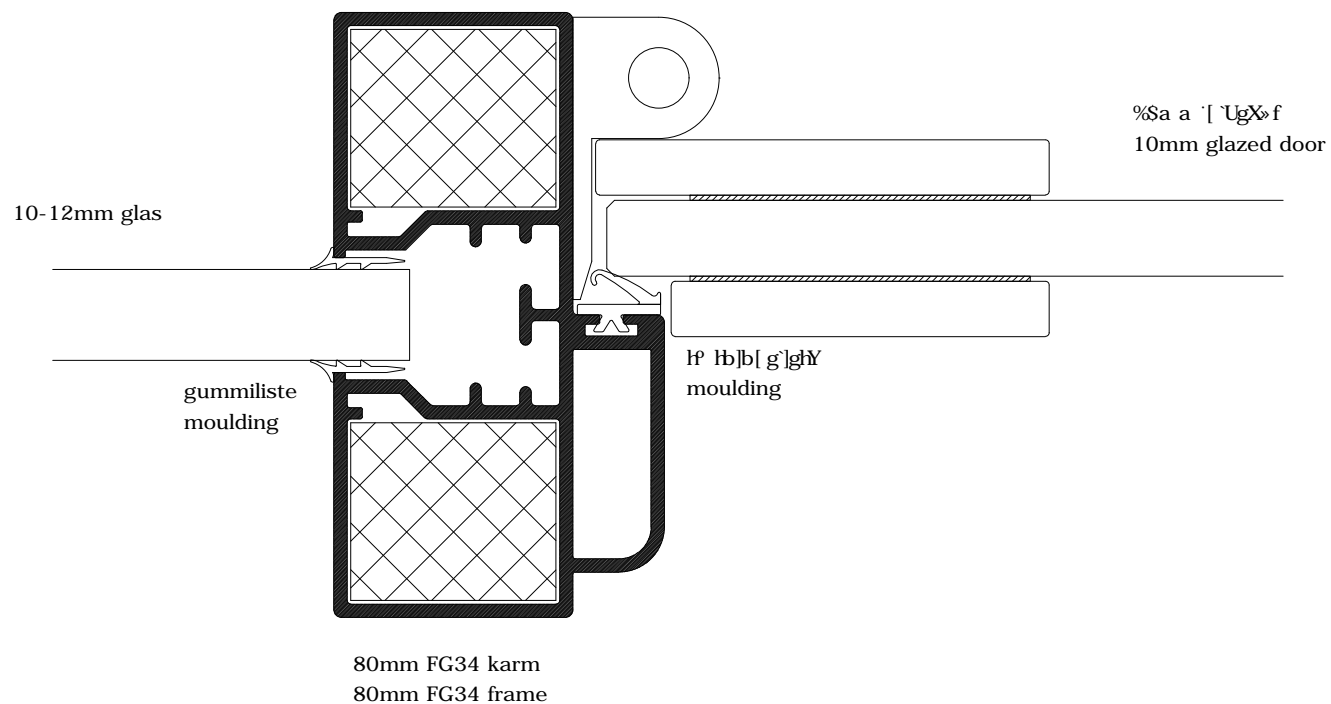

DEKO Tlf./Tel: +45 43 55 77 11 www.deko.dk / www.deko.com		Projekt/Project: DEKO FG		
	Sags Nr./Case No.:		Dato/Date:	Tegn. Nr. Sheet No. 1/1	
	Mål/Scale 1:1		Emne/Subject: 8»fh}g'i hb}b[V5A	Revideret/Revision: 2016-05-03-V01	Signatur Signature OP/EZ