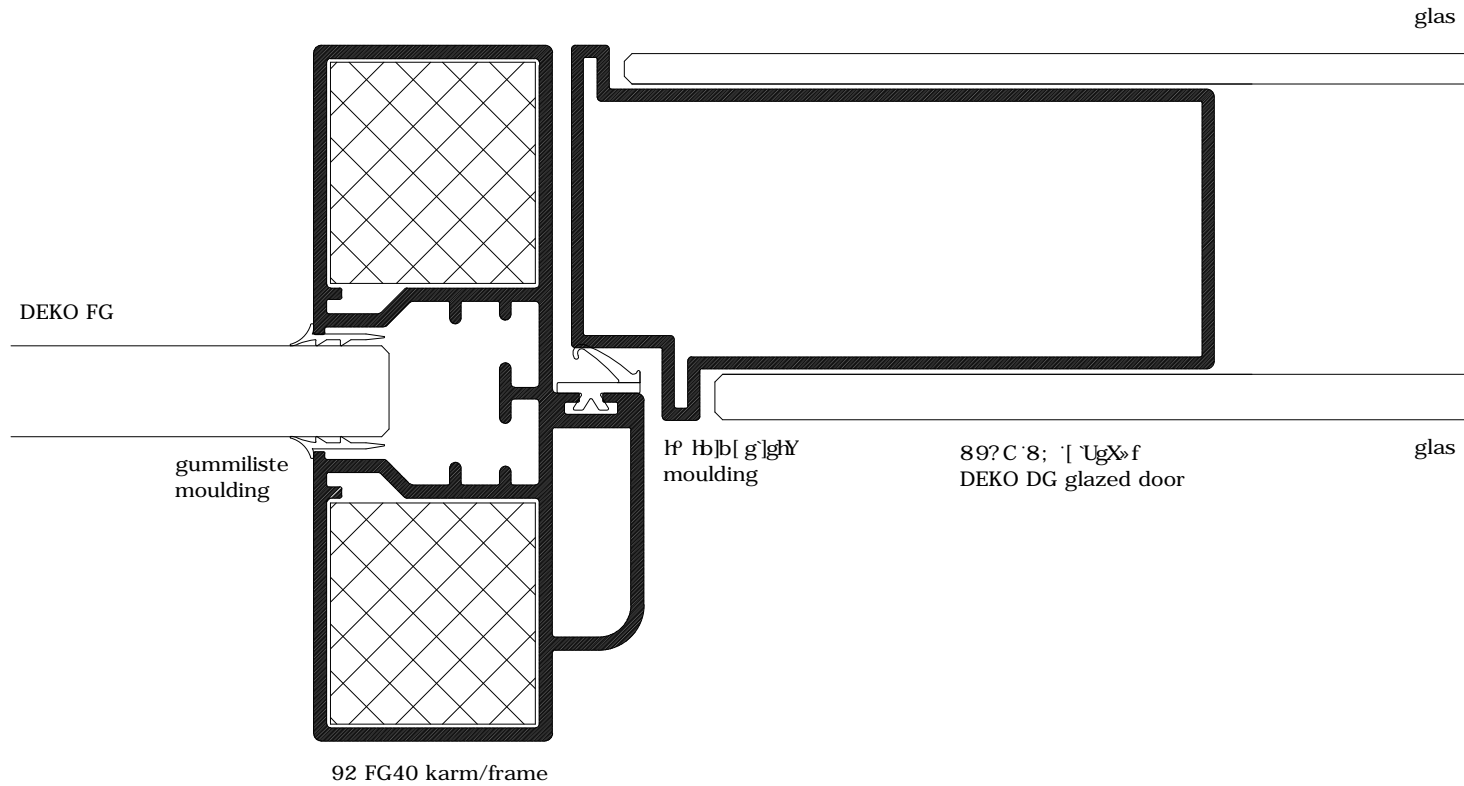

* &a a ' ') X6 ' nXX » f
 62mm 35dB sound door

	DEKO Tlf./Tel: +45 43 55 77 11 www.deko.dk / www.deko.com		Projekt/Project: DEKO FG		
	Sags Nr./Case No.:	Emne/Subject: 8 » fh] g' i lb] b[V5C		Dato/Date:	Tegn. Nr. Sheet No. 1/1
Mål/Scale 1:1			Revideret/Revision: 2016-05-03-V01	Signatur Signature OP/EZ	