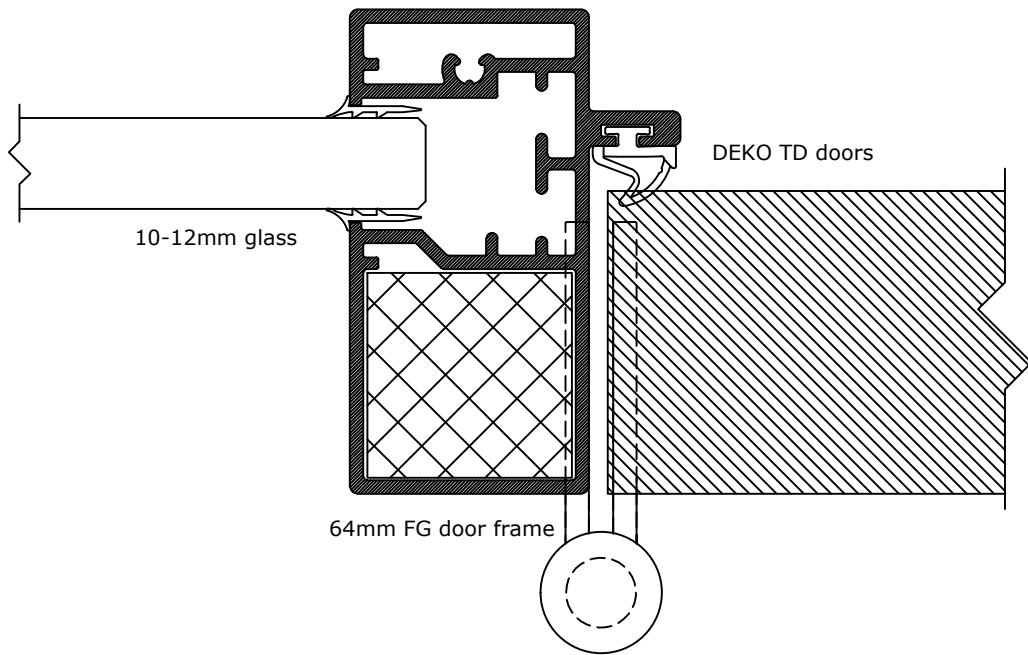

DEKO Tlf./Tel: +45 43 55 77 11 www.deko.dk / www.deko.com		Projekt/Project: DEKO FG	
	Sags Nr./Case No.:	Emne/Subject: V5E Detail	Dato/Date: 2016-10-12	Tegn. Nr. Sheet No. 1/1
Mål/Scale: 1:1		Revideret/Revision: 2017-03-13 V01	Signatur Signature EZ