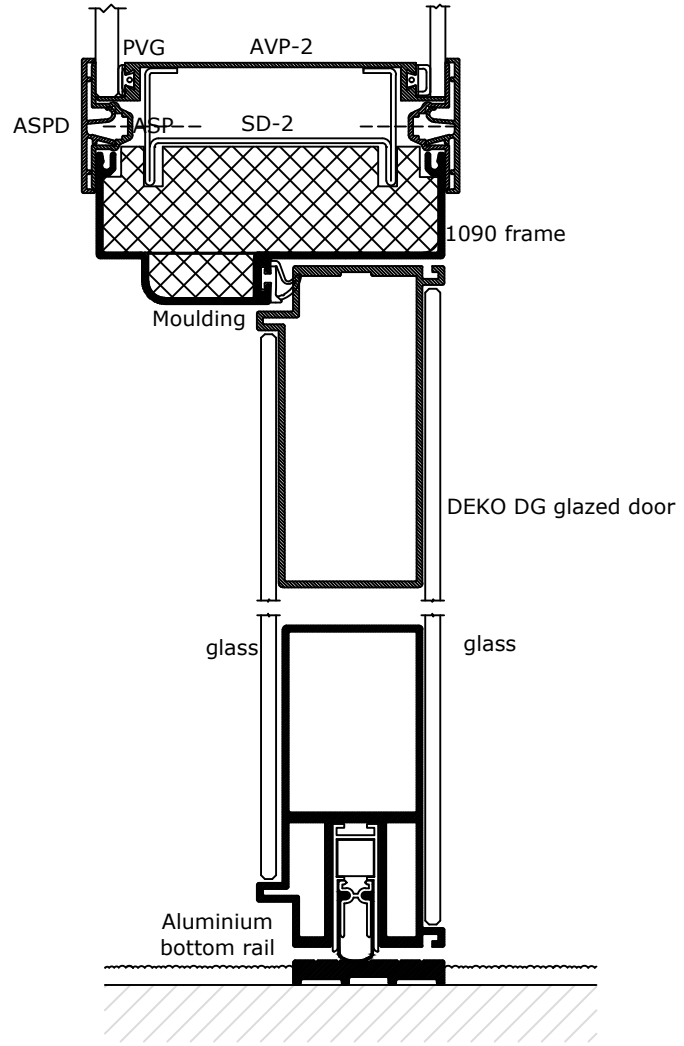

DEKO Tlf./Tel: +45 43 55 77 11 www.deko.dk / www.deko.com	Projekt/Project: DEKO GV 1090		
	Sags Nr./Case No.:	Emne/Subject: L4G	Dato/Date:	Tegn. Nr. Sheet No. 1/1
Mål/Scale: 1:2		Revideret/Revision: 2016-10-06-VXX	Signatur Signature EBR