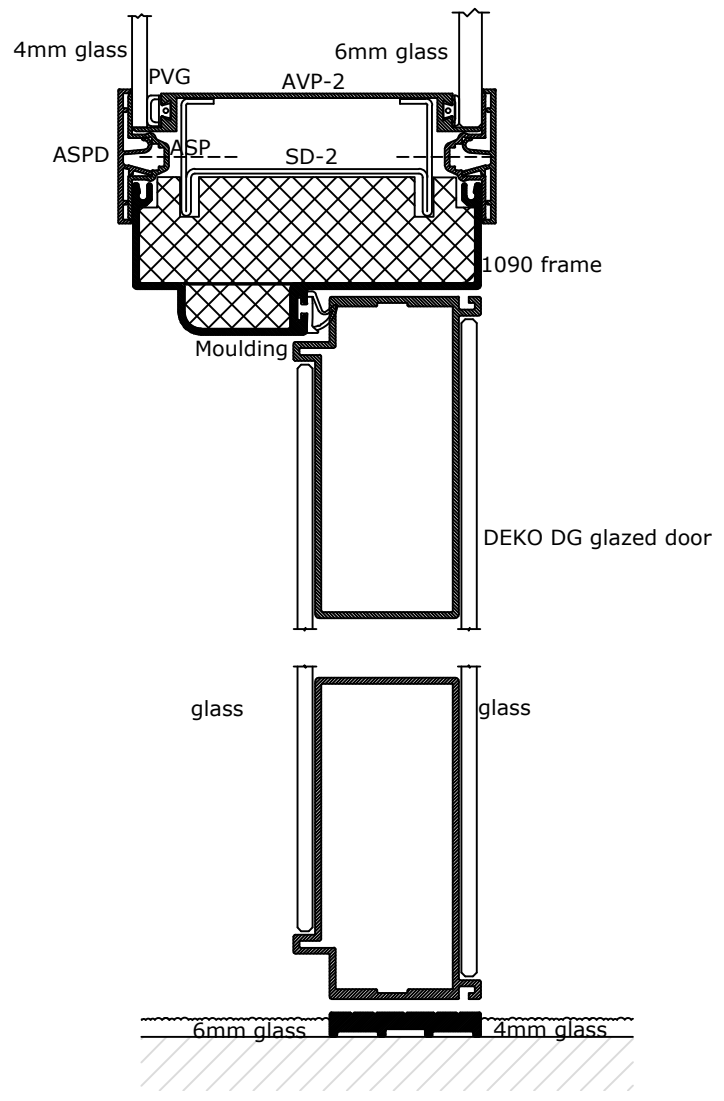

	DEKO Tlf./Tel: +45 43 55 77 11 www.deko.dk / www.deko.com	Projekt/Project: DEKO GV 1090	
	Sags Nr./Case No.:	Emne/Subject: L4C	Dato/Date:
Mål/Scale: 1:1		Revideret/Revision: 2016-10-06-VXX	Signatur Signature EBR

	DEKO Tlf./Tel: +45 43 55 77 11 www.deko.dk / www.deko.com	Projekt/Project: DEKO GV 1090	
	Sags Nr./Case No.: L4D	Emne/Subject:	Dato/Date:
Mål/Scale: 1:1		Revideret/Revision: 2016-10-06-VXX	Signatur Signature EBR