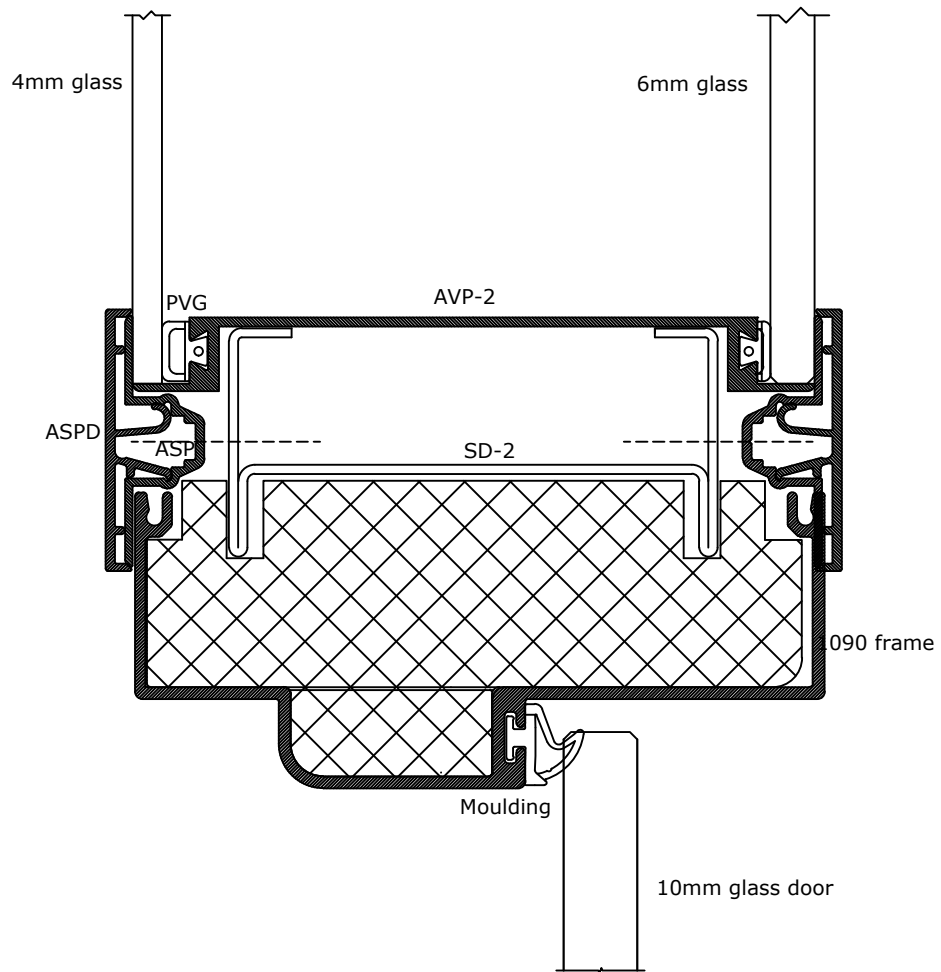

	DEKO Tlf./Tel: +45 43 55 77 11 www.deko.dk / www.deko.com	Projekt/Project: DEKO GV 1090	
	Sags Nr./Case No.:	Emne/Subject: L4C	Dato/Date:
Mål/Scale: 1:1		Revideret/Revision: 2016-10-06-VXX	Signatur Signature EBR