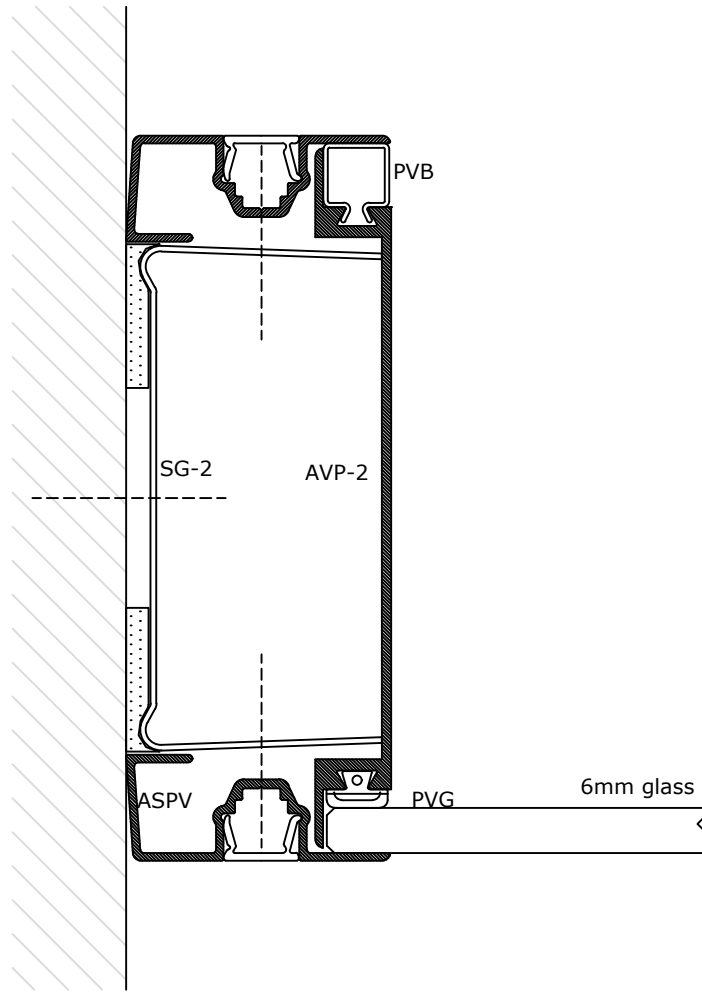

1090 V7G

	DEKO Tlf./Tel: +45 43 55 77 11 www.deko.dk / www.deko.com	Projekt/Project: DEKO GV 1090		
	Sags Nr./Case No.:	Emne/Subject: V7G	Dato/Date:	Tegn. Nr. Sheet No. 1/1
Mål/Scale: 1:1		Revideret/Revision: 2016-10-07-VXX	Signatur Signature EBR