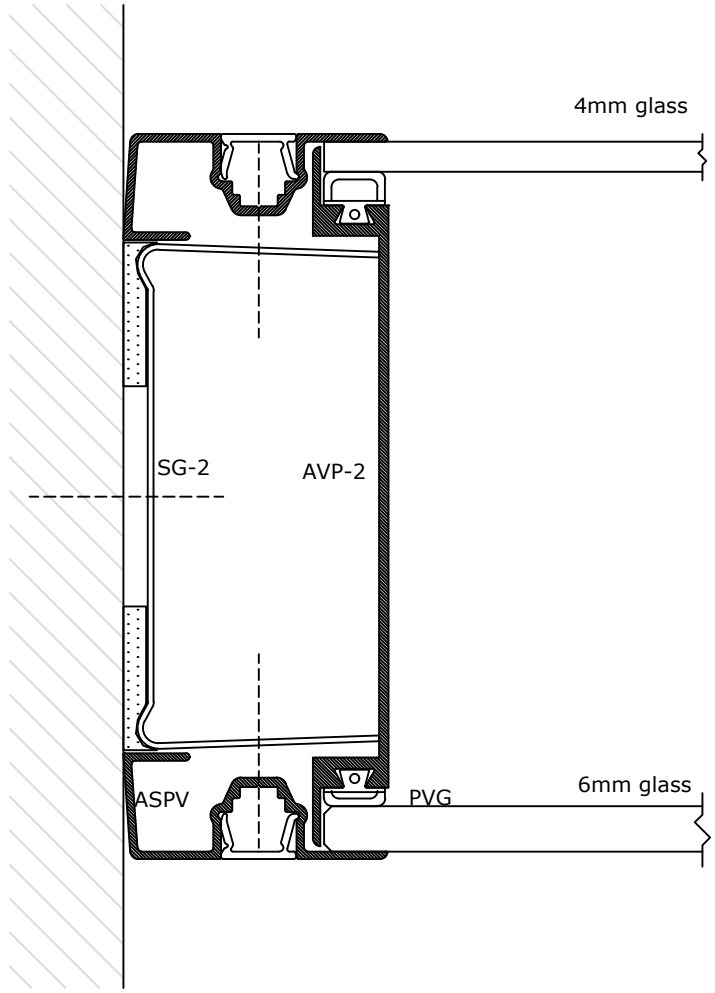

1090 V7C

	DEKO Tlf./Tel: +45 43 55 77 11 www.deko.dk / www.deko.com	Projekt/Project: DEKO GV 1090	
	Sags Nr./Case No.:	Emne/Subject: V7C	Dato/Date:
Mål/Scale: 1:1		Revideret/Revision: 2016-10-07-VXX	Signatur Signature EBR

1090 V7D

	DEKO Tlf./Tel: +45 43 55 77 11 www.deko.dk / www.deko.com	Projekt/Project: DEKO GV 1090	
	Sags Nr./Case No.:	Emne/Subject: V7D	Dato/Date:
Mål/Scale: 1:1		Revideret/Revision: 2016-10-07-VXX	Signatur Signature EBR