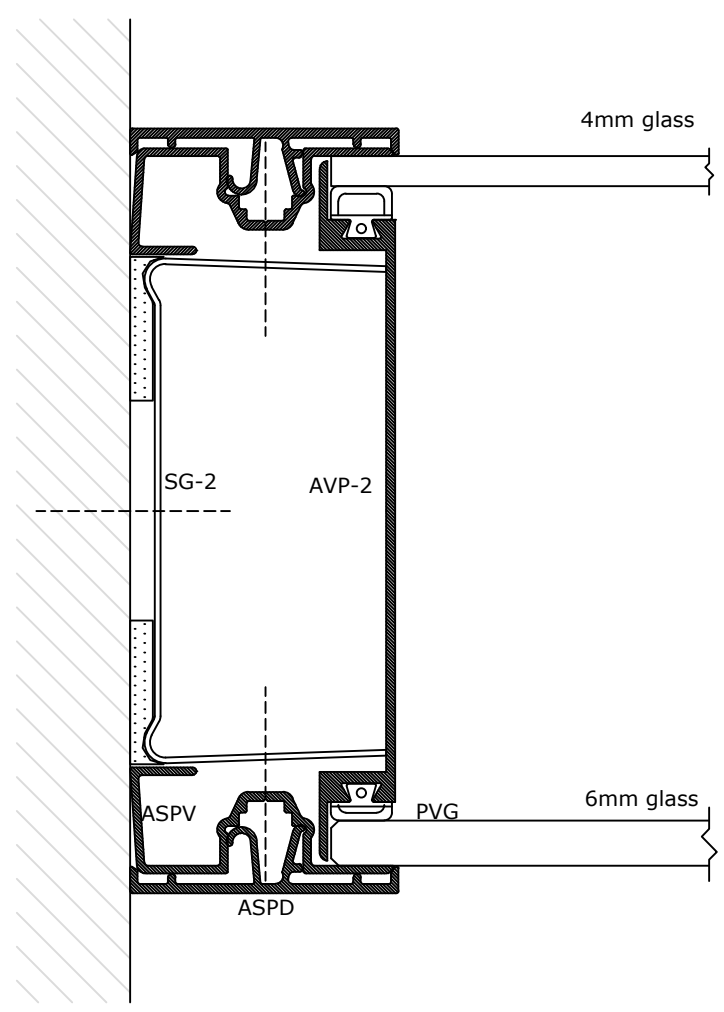

1090 V7E

	DEKO Tlf./Tel: +45 43 55 77 11 www.deko.dk / www.deko.com	Projekt/Project: DEKO GV 1090		
	Sags Nr./Case No.:	Emne/Subject: V7E	Dato/Date:	Tegn. Nr. Sheet No. 1/1
Mål/Scale: 1:1		Revideret/Revision: 2016-10-07-VXX	Signatur Signature EBR