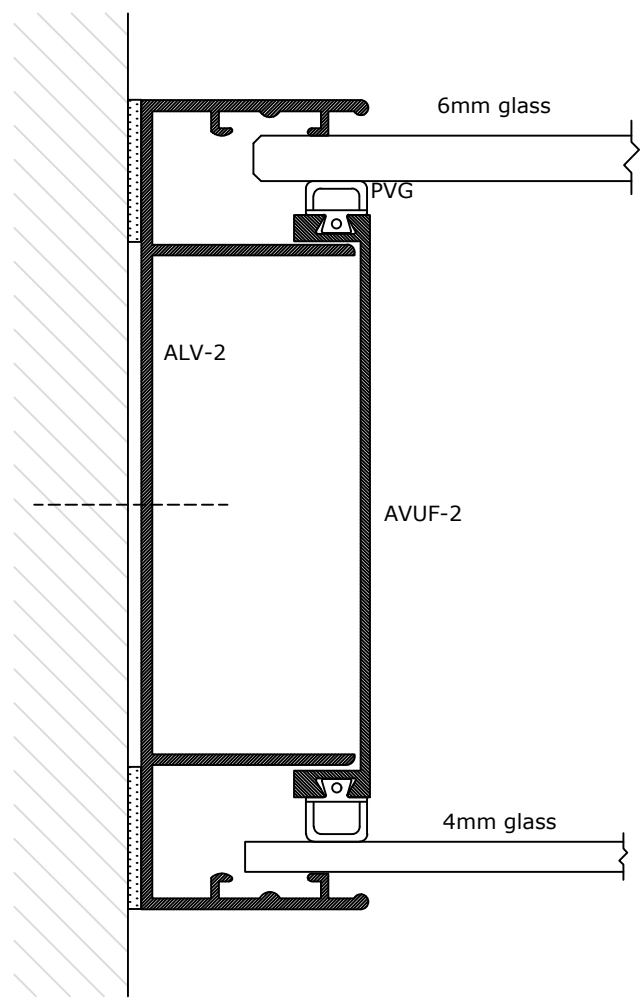

1090 V7C

	DEKO Tlf./Tel: +45 43 55 77 11 www.deko.dk / www.deko.com	Projekt/Project: DEKO GV 1090	
	Sags Nr./Case No.:	Emne/Subject: V7C	Dato/Date:
Mål/Scale: 1:1		Revideret/Revision: 2016-10-07-VXX	Signatur Signature EBR

1090 V7D

	DEKO Tlf./Tel: +45 43 55 77 11 www.deko.dk / www.deko.com	Projekt/Project: DEKO GV 1090	
	Sags Nr./Case No.:	Emne/Subject: V7D	Dato/Date:
Mål/Scale: 1:1		Revideret/Revision: 2016-10-07-VXX	Signatur Signature EBR