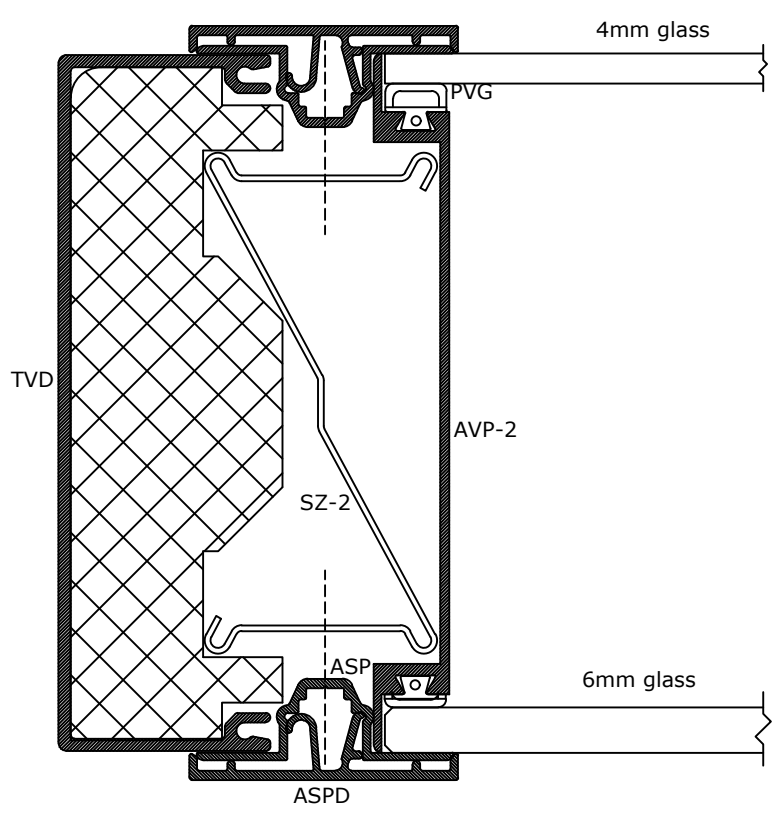

1090 V8C

	DEKO Tlf./Tel: +45 43 55 77 11 www.deko.dk / www.deko.com	Projekt/Project: DEKO GV 1090		
	Sags Nr./Case No.:	Emne/Subject: V8C	Dato/Date:	Tegn. Nr. Sheet No. 1/1
Mål/Scale: 1:1		Revideret/Revision: 2016-10-07-VXX	Signatur Signature EBR