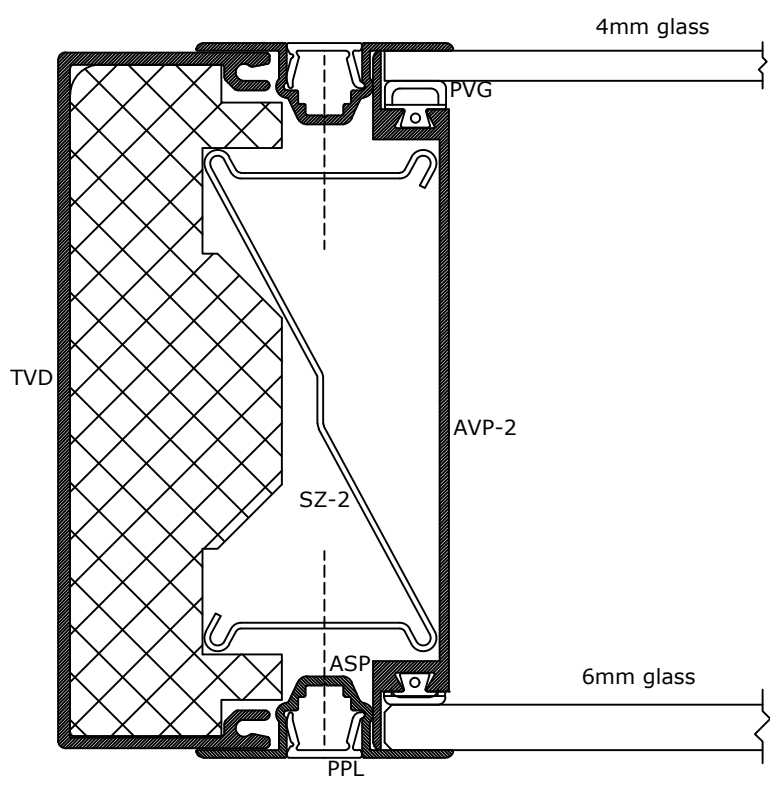

# 1090 V8A

	<b>DEKO</b> Tlf./Tel: +45 43 55 77 11 www.deko.dk / www.deko.com	<b>Projekt/Project:</b> DEKO GV 1090	
	<b>Sags Nr./Case No.:</b>	<b>Emne/Subject:</b> V8A	<b>Dato/Date:</b>
<b>Mål/Scale:</b> 1:1		<b>Revideret/Revision:</b> 2016-10-07-VXX	<b>Signatur Signature</b> EBR

# 1090 V8B

	<b>DEKO</b> Tlf./Tel: +45 43 55 77 11 www.deko.dk / www.deko.com	<b>Projekt/Project:</b> DEKO GV 1090	
	<b>Sags Nr./Case No.:</b>	<b>Emne/Subject:</b> V8B	<b>Dato/Date:</b>
<b>Mål/Scale:</b> 1:1		<b>Revideret/Revision:</b> 2016-10-07-VXX	<b>Signatur Signature</b> EBR