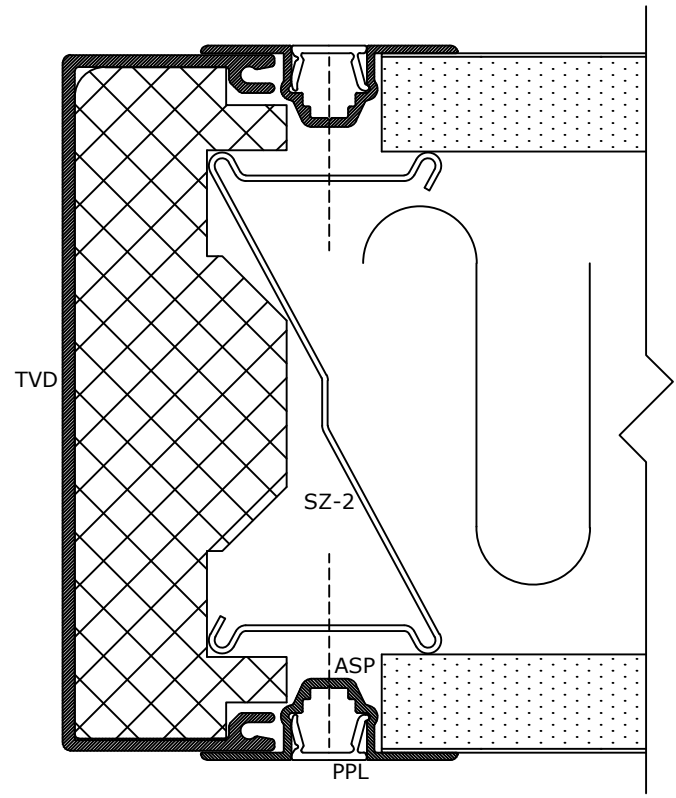

# 1090 V8A

	<b>DEKO</b> Tlf./Tel: +45 43 55 77 11 www.deko.dk / www.deko.com	<b>Projekt/Project:</b> DEKO GV 1090	
	<b>Sags Nr./Case No.:</b>	<b>Emne/Subject:</b> V8A	<b>Dato/Date:</b>
<b>Mål/Scale:</b> 1:1		<b>Revideret/Revision:</b> 2016-10-07-VXX	<b>Signatur Signature</b> EBR

# 1090 V8B

	<b>DEKO</b> Tlf./Tel: +45 43 55 77 11 www.deko.dk / www.deko.com	<b>Projekt/Project:</b> DEKO GV 1090	
	<b>Sags Nr./Case No.:</b>	<b>Emne/Subject:</b> V8B	<b>Dato/Date:</b>
<b>Mål/Scale:</b> 1:1		<b>Revideret/Revision:</b> 2016-10-07-VXX	<b>Signatur Signature</b> EBR