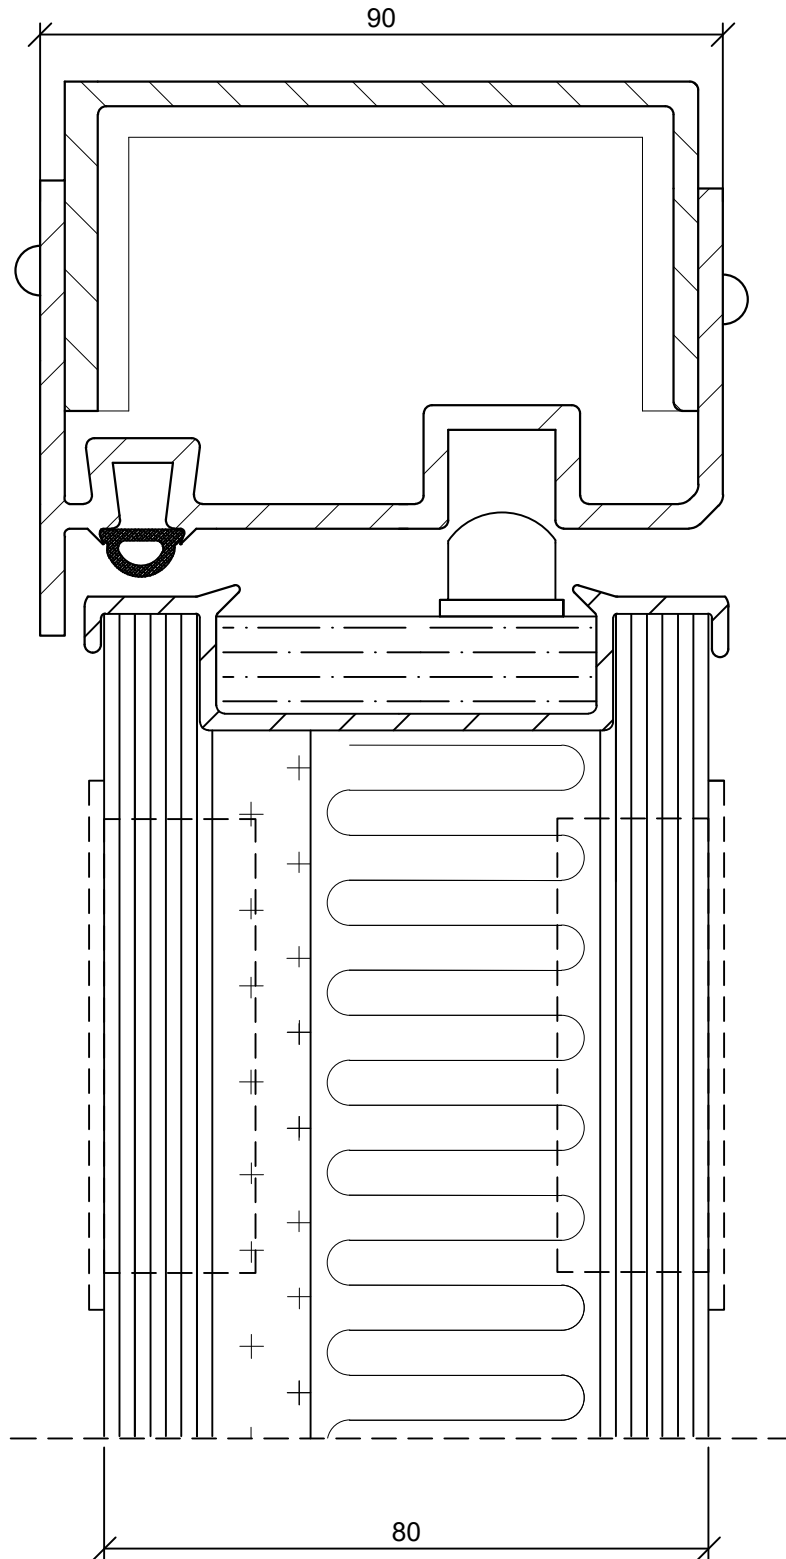

DEKO

Tlf./Tel: +45 43 55 77 11
www.deko.dk / www.deko.com

Projekt/Project:

DEKO

Sags Nr./Case No.:
2017-05-30-1400

Emne/Subject:

DEKO FV 41dB - 52dB

Dato/Date:
2017-05-30

**Tegn. Nr.
Sheet No.** 1/1

Mål/Scale: 1:1

Snit i start karme og dørblad m kuglelås Brand

Revideret/Revision:
2017-06-01-V01

**Signatur
Signature** MAV/SIB