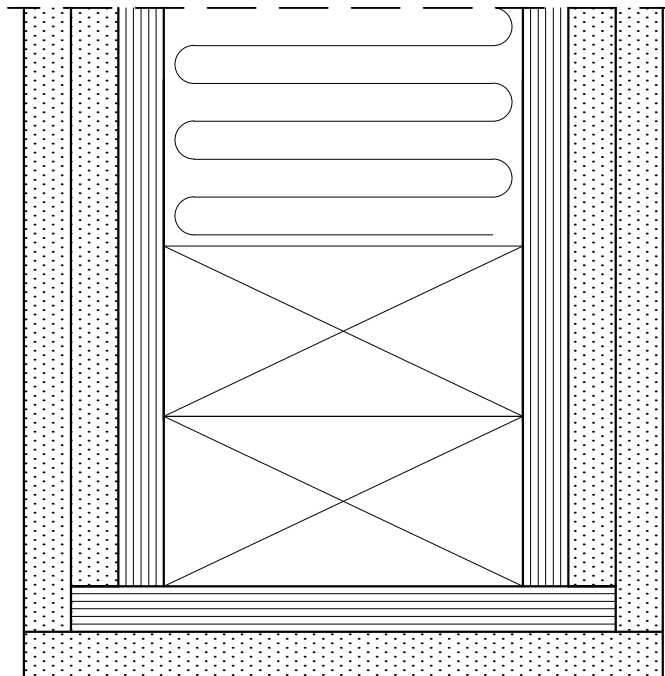

DEKO

Tlf./Tel: +45 43 55 77 11
www.deko.dk / www.deko.com

Projekt/Project:

DEKO

Sags Nr./Case No.:
2017-05-30-1400

Emne/Subject:

DEKO FV 41dB - 52dB
Princip opbygning af skørt over mobil og foldevægge

Dato/Date:
2017-05-30

Tegn. Nr.
Sheet No. 1/1

Mål/Scale: 1:2

Revideret/Revision:
2017-06-02-V01

Signatur
Signature