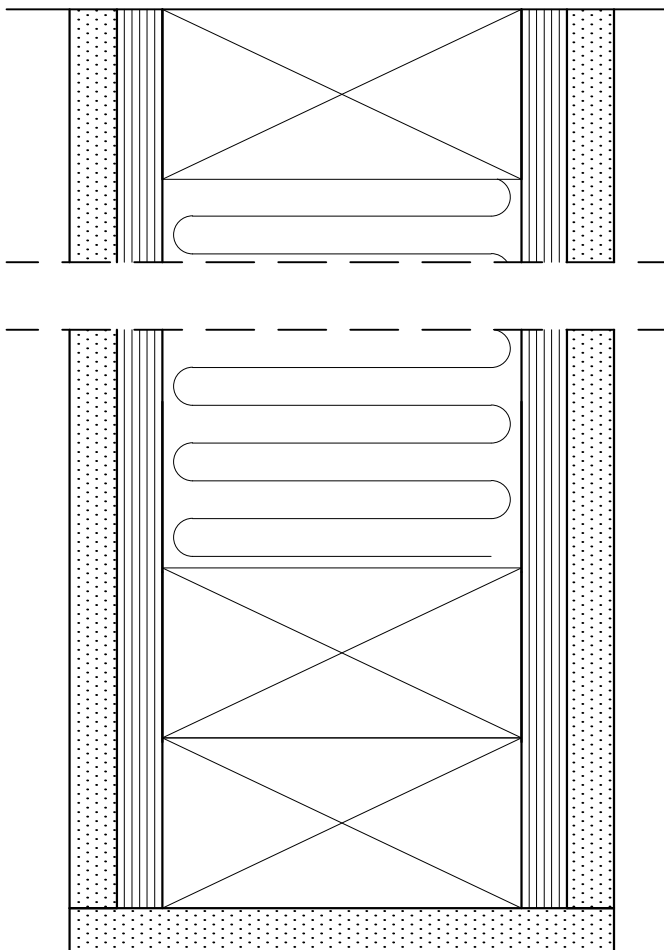

DEKO

Tlf./Tel: +45 43 55 77 11
www.deko.dk / www.deko.com

Projekt/Project:

DEKO

Sags Nr./Case No.:
2017-05-30-1400

Emne/Subject:

DEKO FV 41dB - 52dB
Princip opbygning af skørt over mobil og foldevægge

Dato/Date:
2017-05-30

Tegn. Nr.
Sheet No. 1/1

Mål/Scale: 1:2

Revideret/Revision:
2017-06-02-V01

Signatur
Signature