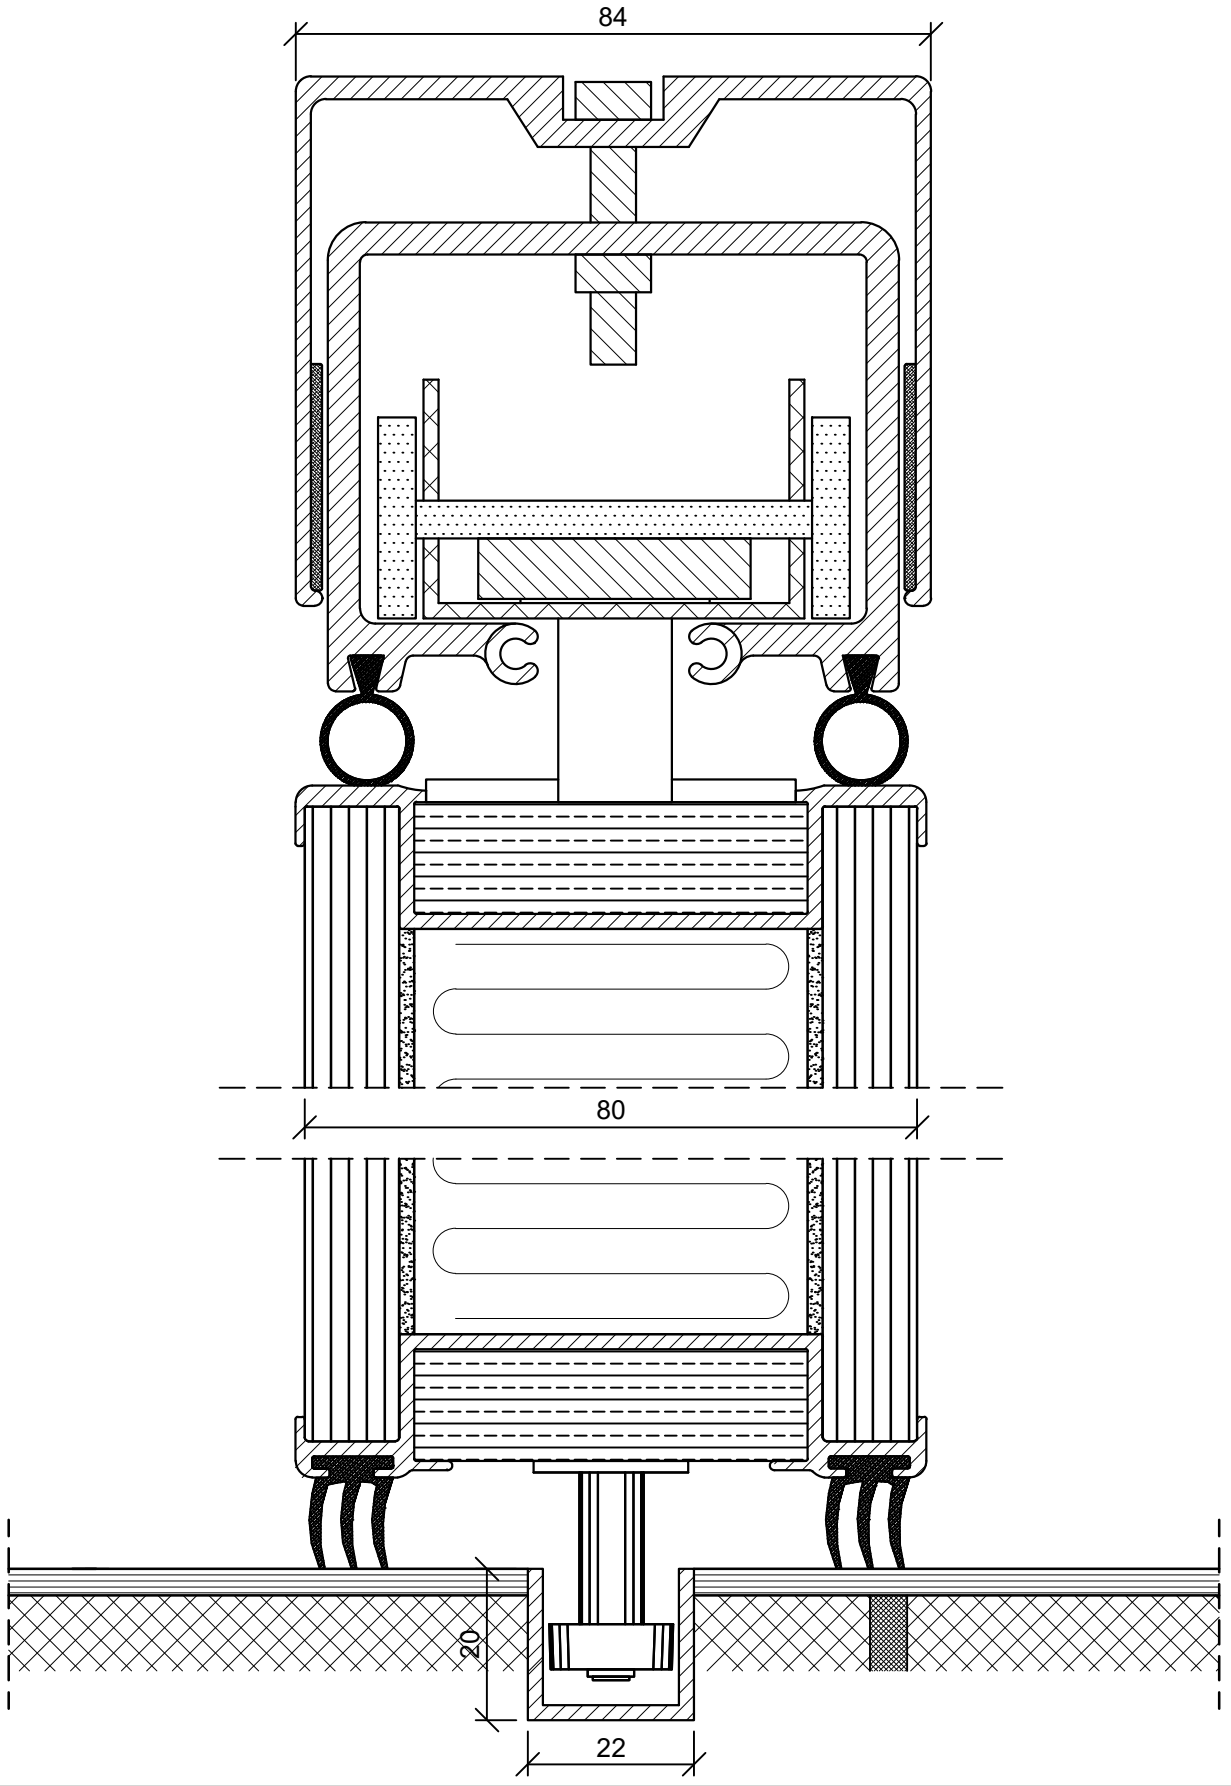

DEKO Tlf./Tel: +45 43 55 77 11 www.deko.dk / www.deko.com		Projekt/Project: DEKO	
	Sags Nr./Case No.: 2017-05-30-1400		Dato/Date: 2017-05-30	
Mål/Scale: 1:1		Emne/Subject: DEKO FV 41dB - 52dB Tophængt Væg m.gulvstyr		Tegn. Nr. Sheet No. 1/1
		Revideret/Revision: 2017-06-02-V01		Signatur Signature