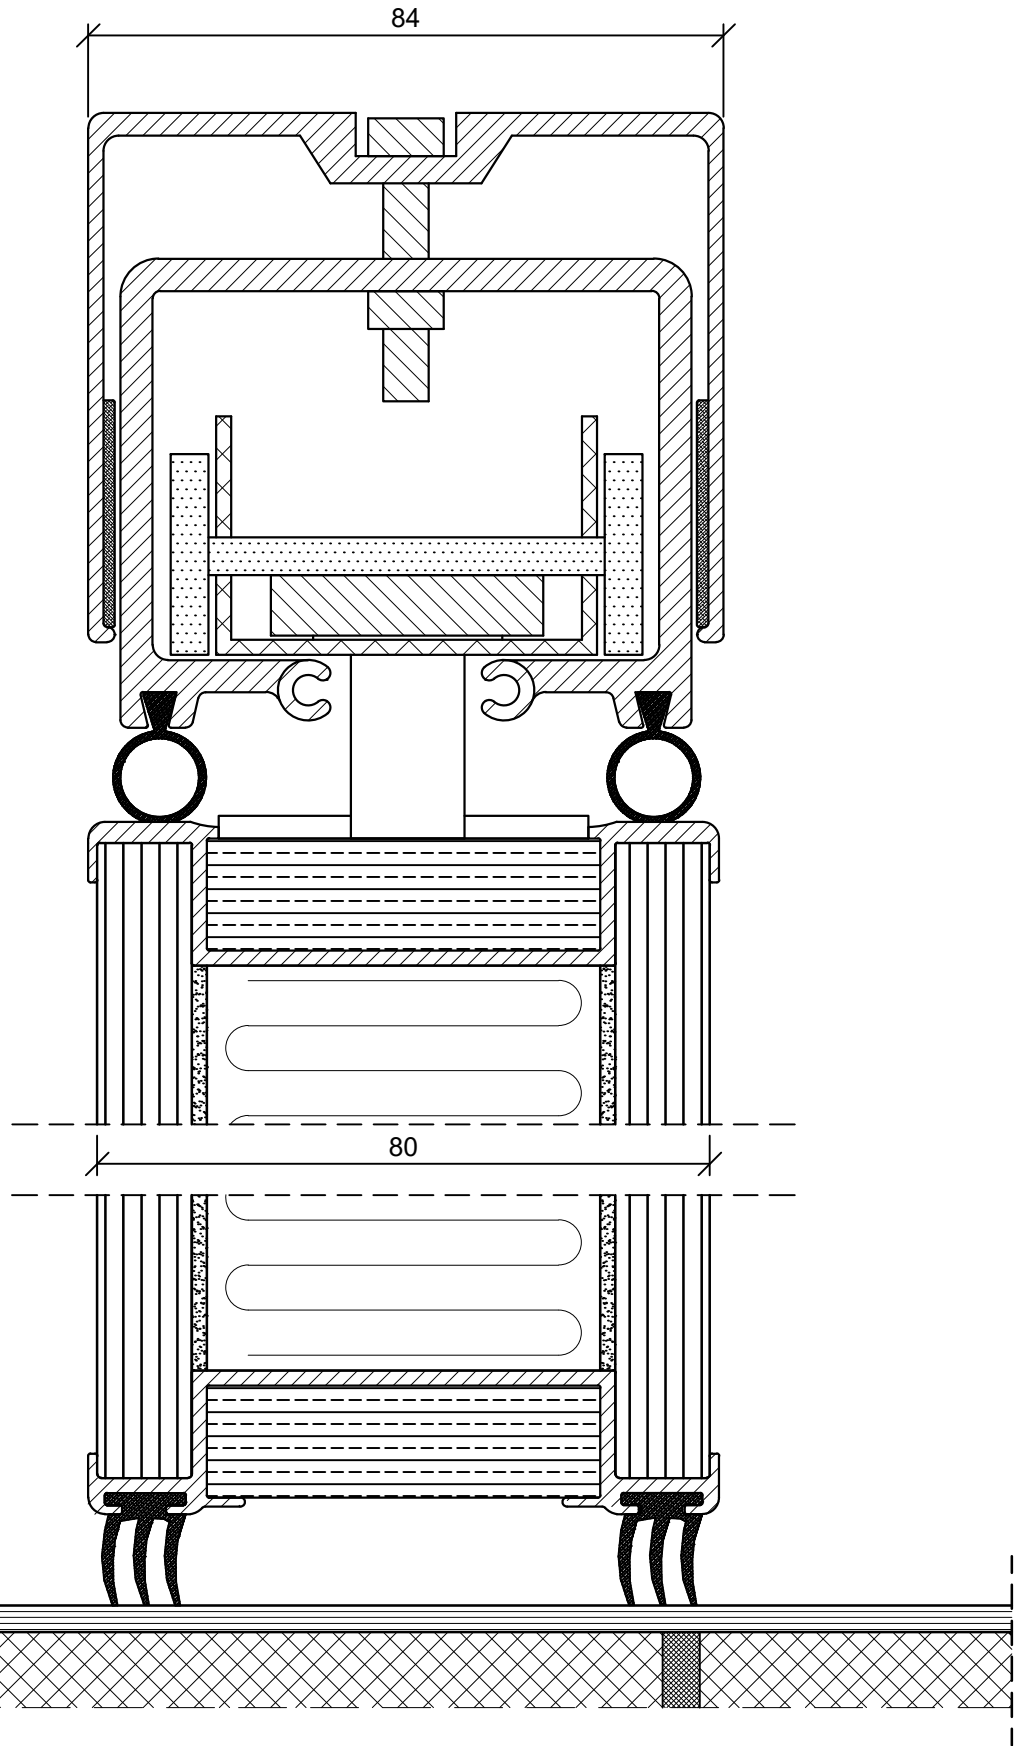

DEKO Tlf./Tel: +45 43 55 77 11 www.deko.dk / www.deko.com	Projekt/Project: DEKO		
	Sags Nr./Case No.: 2017-05-30-1400	Emne/Subject: DEKO FV 41dB - 52dB Tophængt Væg	Dato/Date: 2017-05-30	Tegn. Nr. Sheet No. 1/1
Mål/Scale: 1:1		Revideret/Revision: 2017-06-02-V01	Signatur Signature