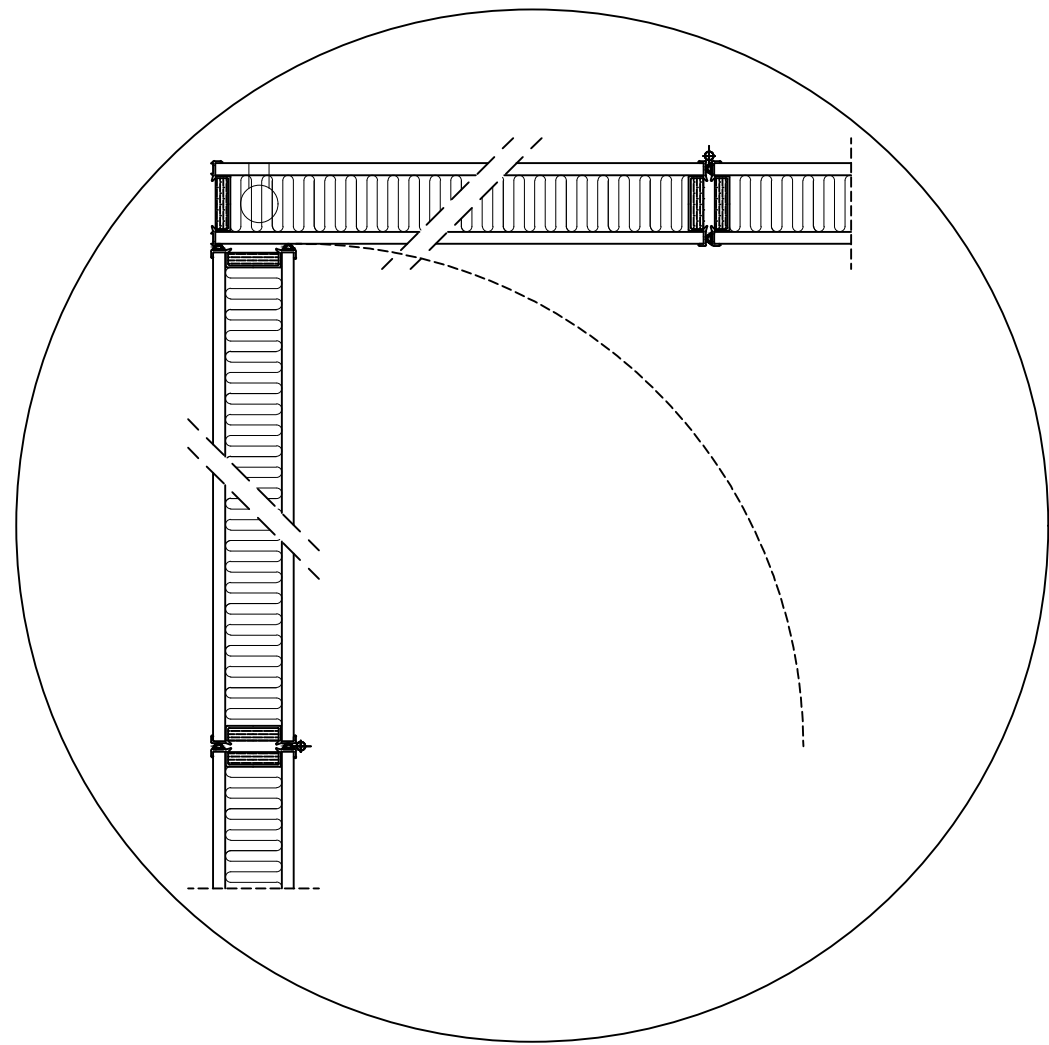

DEKO Tlf./Tel: +45 43 55 77 11 www.deko.dk / www.deko.com	Projekt/Project: DEKO		
	Sags Nr./Case No.: 2017-05-30-1400	Emne/Subject: DEKO FV 41dB - 52dB Samlingsdetalje af 2 foldevægge	Dato/Date: 2017-06-01	Tegn. Nr. Sheet No. 1/1
Mål/Scale: 1:2, 1:7.5, 1:20		Revideret/Revision: 2017-06-01-V01	Signatur Signature MAV/SIB