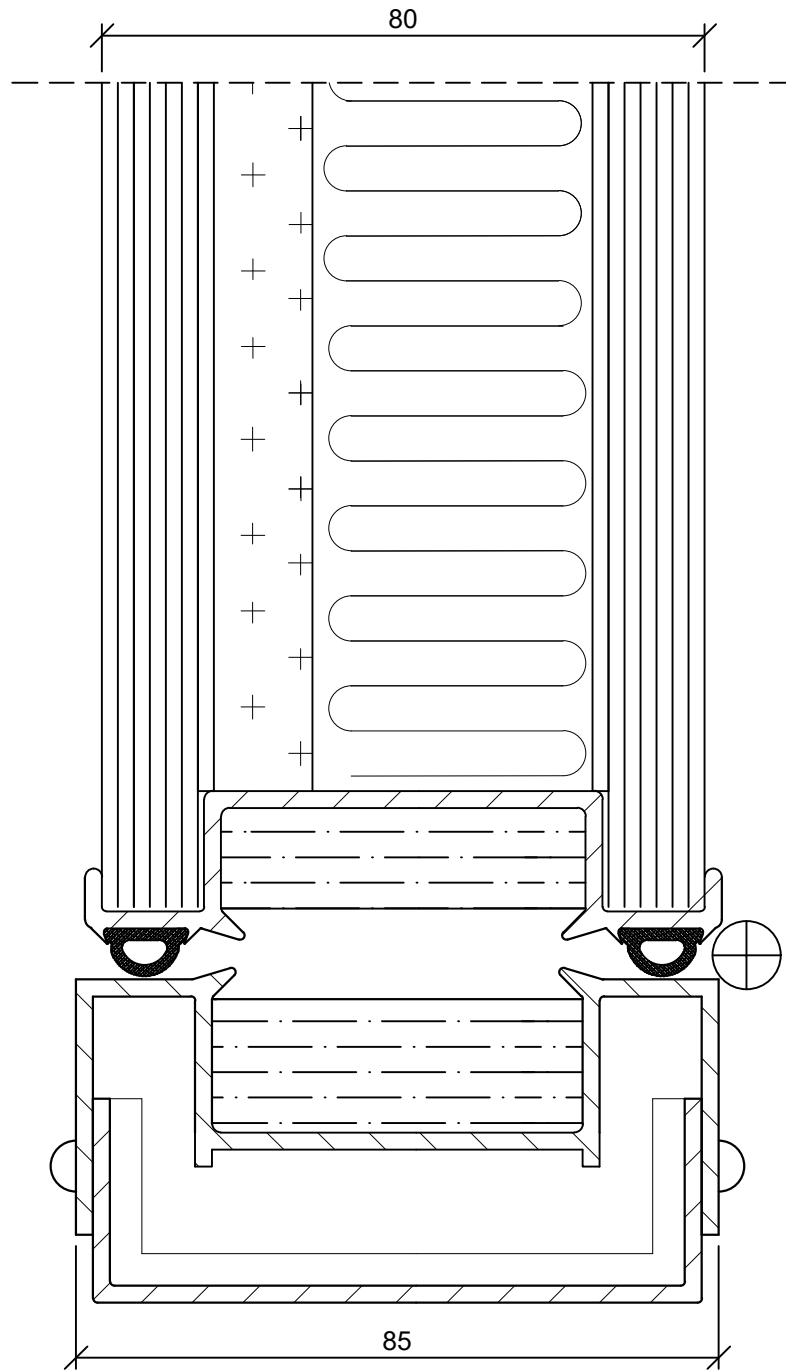

DEKO Tlf./Tel: +45 43 55 77 11 www.deko.dk / www.deko.com	Projekt/Project: DEKO		
	Sags Nr./Case No.: 2017-05-30-1400	Emne/Subject: DEKO FV 41dB - 52dB Snit i karm og panel i hængselside Brand	Dato/Date: 2017-05-30	Tegn. Nr. Sheet No. 1/1
Mål/Scale: 1:1		Revideret/Revision: 2017-06-01-V01	Signatur Signature MAV/SIB