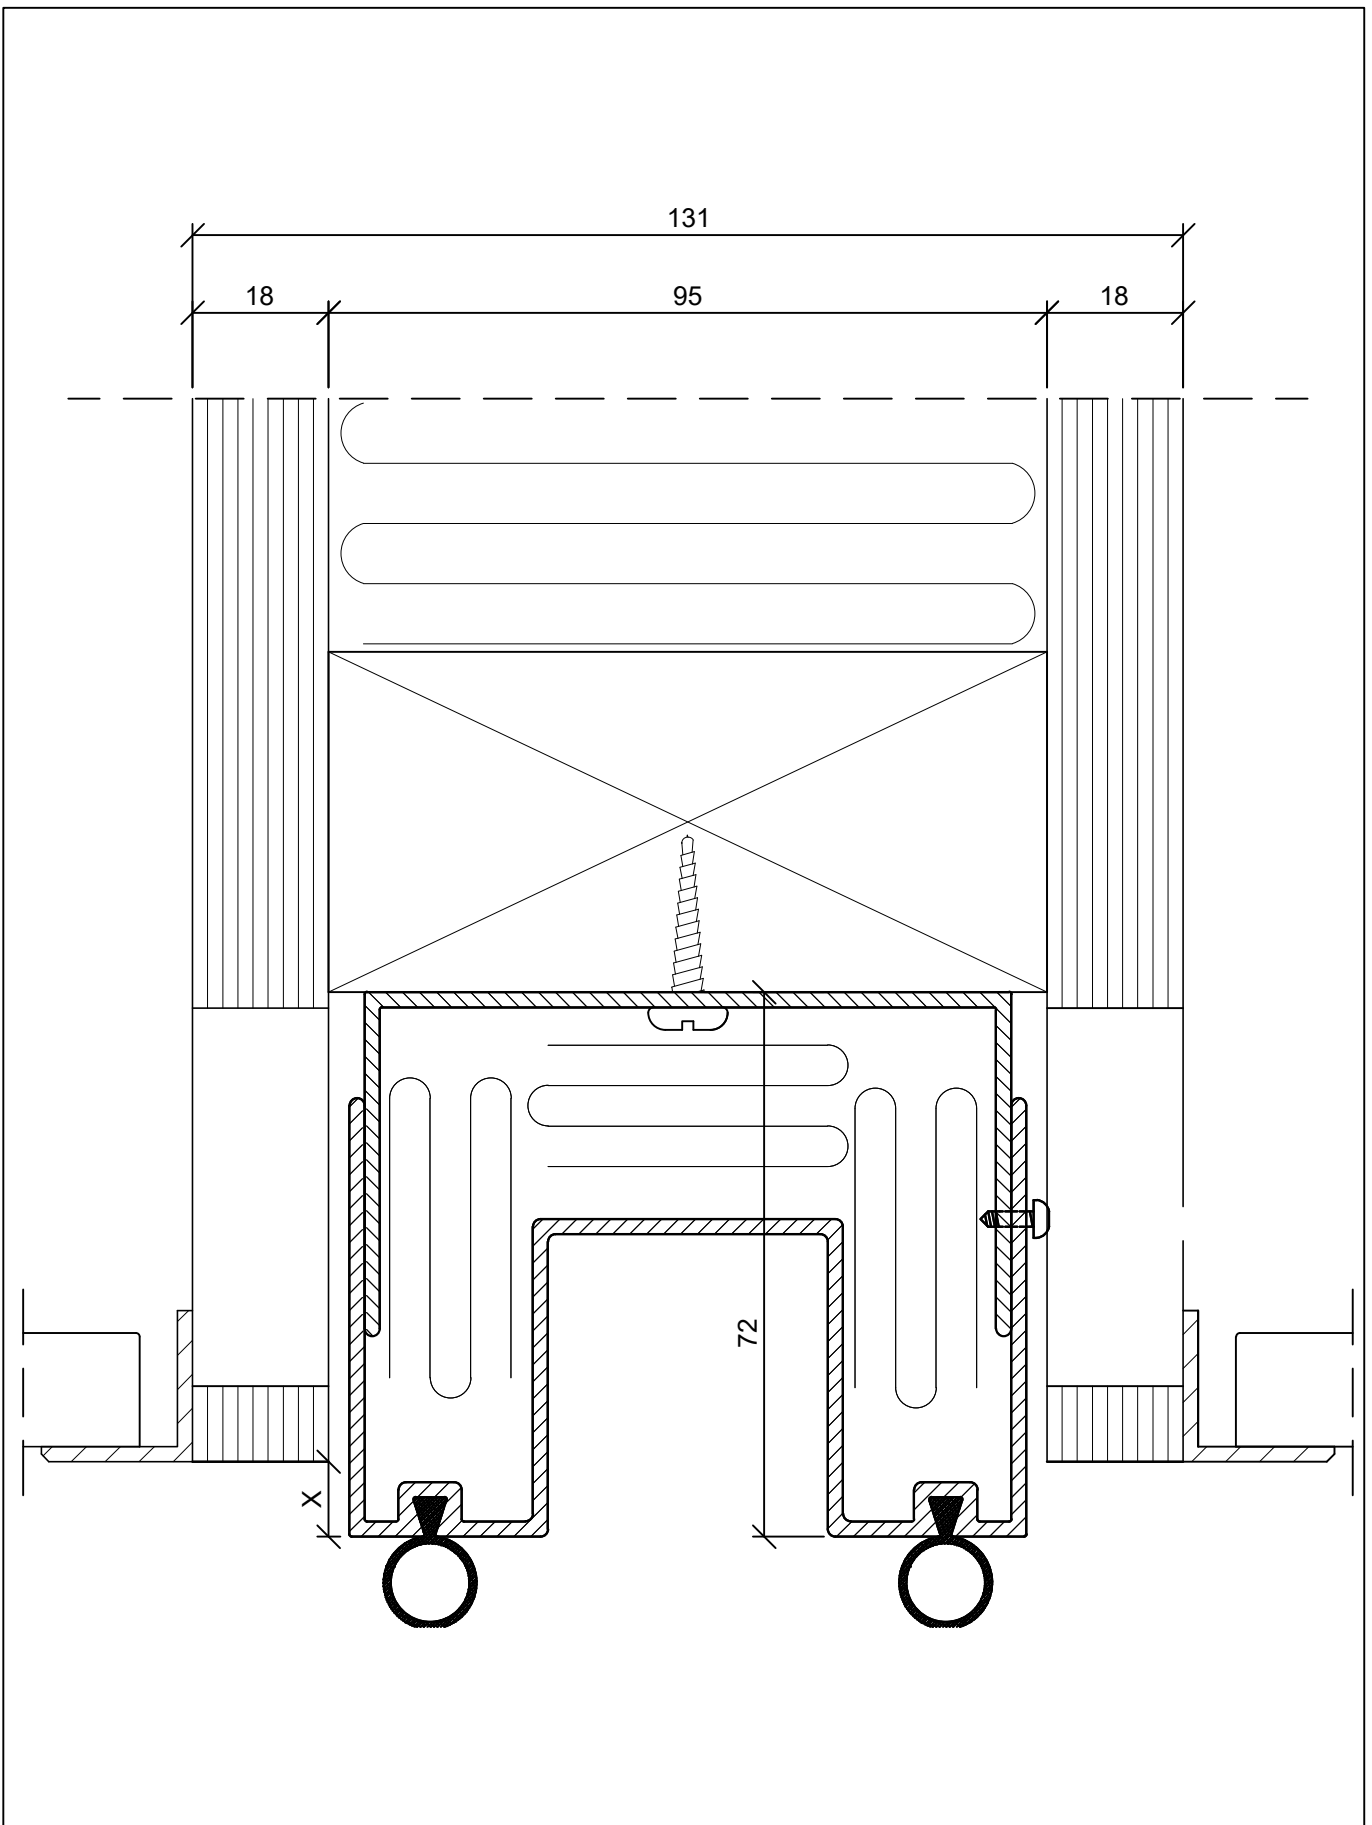

DEKO Tlf./Tel: +45 43 55 77 11 www.deko.dk / www.deko.com	Projekt/Project: DEKO		
	Sags Nr./Case No.: 2017-05-30-1400	Emne/Subject: DEKO FV 41dB - 52dB Princip af skjult topskinne ved nedhængt loft	Dato/Date: 2017-05-30	Tegn. Nr. Sheet No. 1/1
Mål/Scale: 1:1		Revideret/Revision: 2017-06-02-V01	Signatur Signature