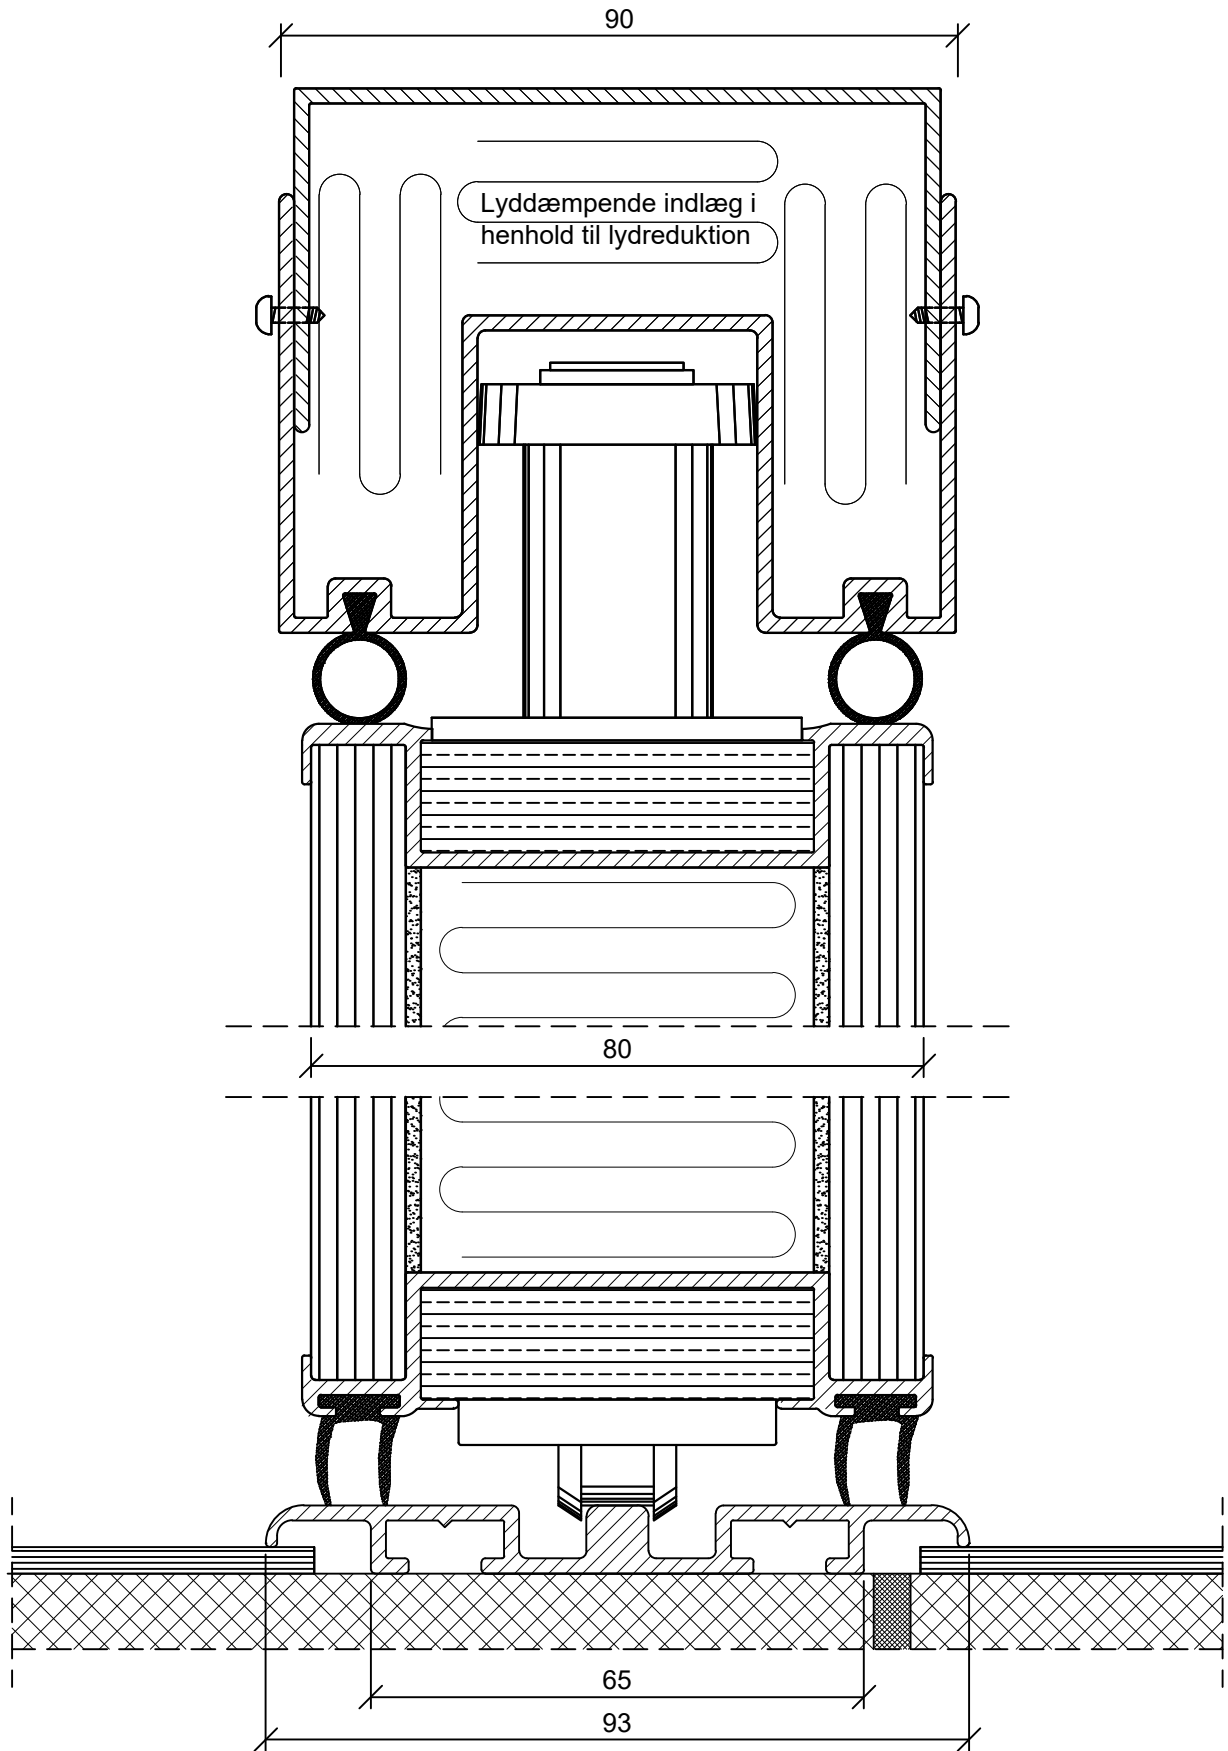

DEKO

Tlf./Tel: +45 43 55 77 11
www.deko.dk / www.deko.com

Projekt/Project:

DEKO

Sags Nr./Case No.:
2017-05-30-1400

Emne/Subject:

DEKO FV 41dB - 52dB
Gulvkørende Væg

Dato/Date:
2017-05-30

Tegn. Nr. / Sheet No. 1/1

Mål/Scale: 1:1

Revideret/Revision:
2017-06-02-V01

Signatur
Signature