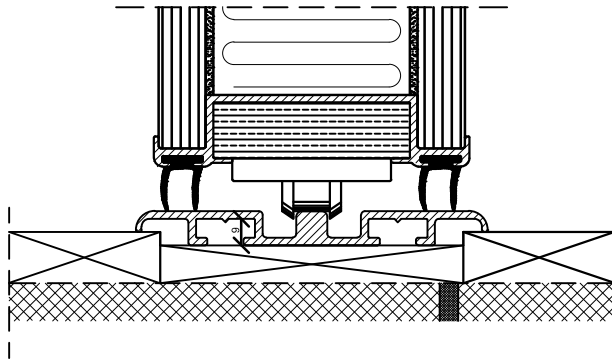

**Dato/Date:**  
2017-05-30

**Tegn. Nr. / Sheet No.** 1/1

**Mål/Scale:** 1:1

**Revideret/Revision:**  
2017-06-02-V01

**Signatur**  
Signature

	<b>DEKO</b> Tlf./Tel: +45 43 55 77 11 www.deko.dk / www.deko.com	<b>Projekt/Project:</b> DEKO	
	<b>Sags Nr./Case No.:</b> 2017-05-30-1400	<b>Emne/Subject:</b> DEKO FV 41dB - 52dB Gulvkørende Væg Tilpasset gulvskinne	<b>Dato/Date:</b> 2017-05-30
<b>Mål/Scale:</b> 1:1		<b>Revideret/Revision:</b> 2017-06-02-V01	<b>Signatur Signature</b>