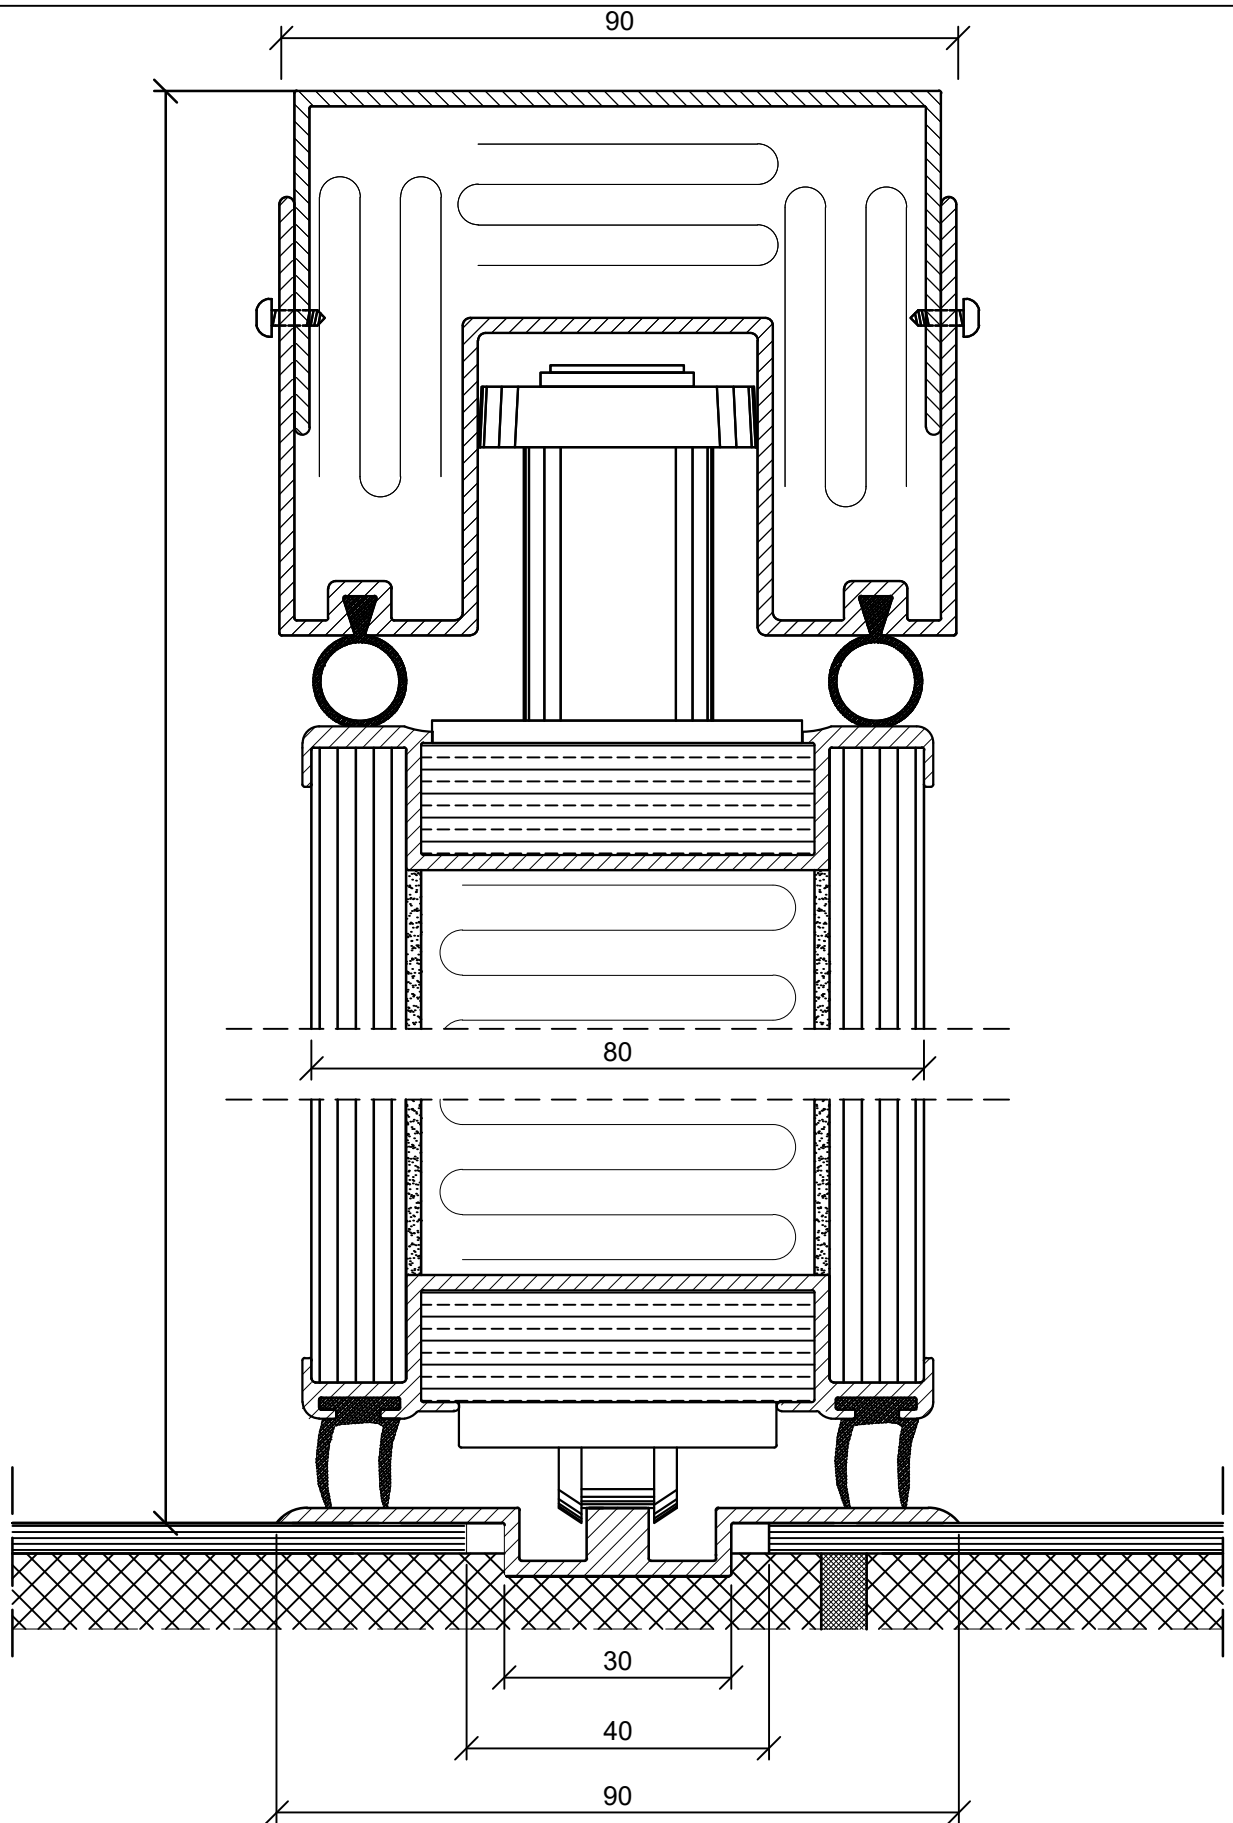

DEKO Tlf./Tel: +45 43 55 77 11 www.deko.dk / www.deko.com	Projekt/Project: DEKO		
	Sags Nr./Case No.: 2017-05-30-1400	Emne/Subject: DEKO FV 41dB - 52dB Gulvkørende Væg Tilpasset gulvskinne	Dato/Date: 2017-05-30	Tegn. Nr. Sheet No. 1/1
Mål/Scale: 1:1		Revideret/Revision: 2017-06-02-V01	Signatur Signature