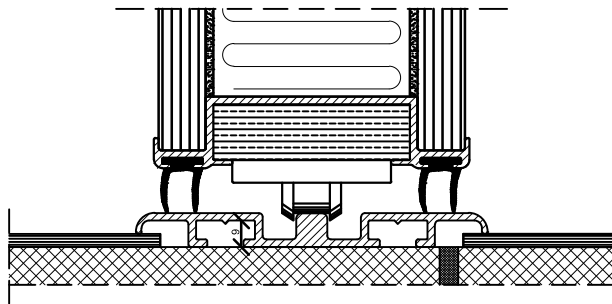

**Dato/Date:**  
2017-05-30

**Tegn. Nr. / Sheet No.** 1/1

**Mål/Scale:** 1:1

**Revideret/Revision:**  
2017-06-02-V01

**Signatur**  
Signature

	<b>DEKO</b> Tlf./Tel: +45 43 55 77 11 www.deko.dk / www.deko.com	<b>Projekt/Project:</b> DEKO	
	<b>Sags Nr./Case No.:</b> 2017-05-30-1400	<b>Emne/Subject:</b> DEKO FV 41dB - 52dB Gulvkørende Væg Tilpasset gulvskinne	<b>Dato/Date:</b> 2017-05-30
<b>Mål/Scale:</b> 1:1		<b>Revideret/Revision:</b> 2017-06-02-V01	<b>Signatur Signature</b>