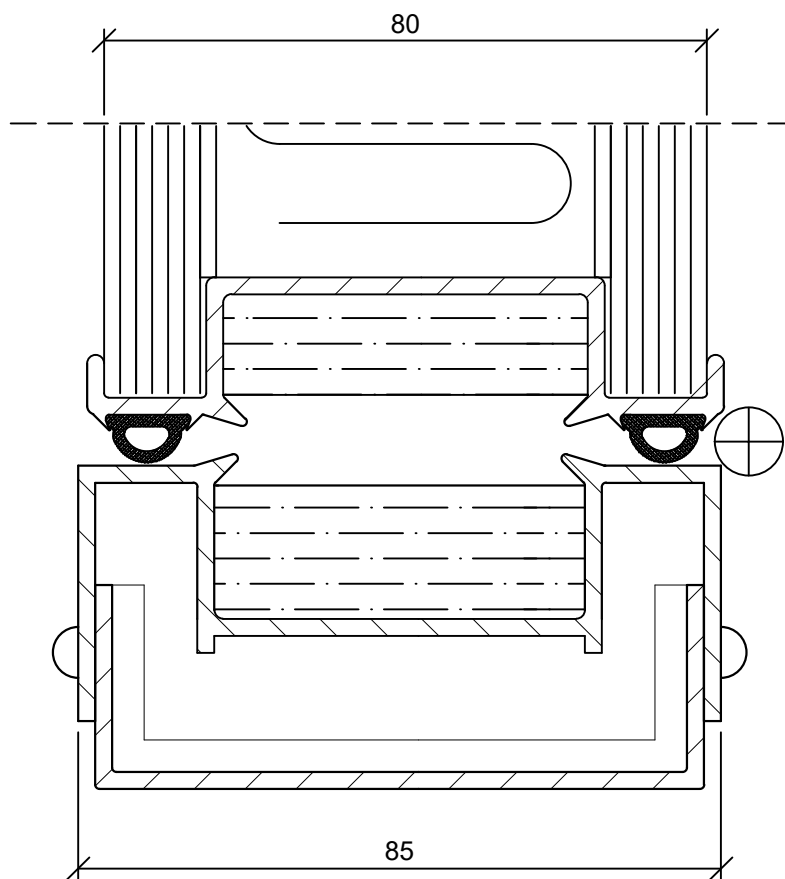

DEKO Tlf./Tel: +45 43 55 77 11 www.deko.dk / www.deko.com	Projekt/Project: DEKO		
	Sags Nr./Case No.: 2017-05-30-1400	Emne/Subject: DEKO FV 41dB - 52dB Snit i karm og panel i hængselside	Dato/Date: 2017-05-30	Tegn. Nr. Sheet No. 1/1
Mål/Scale: 1:1		Revideret/Revision: 2017-06-01-V01	Signatur Signature MAV/SIB