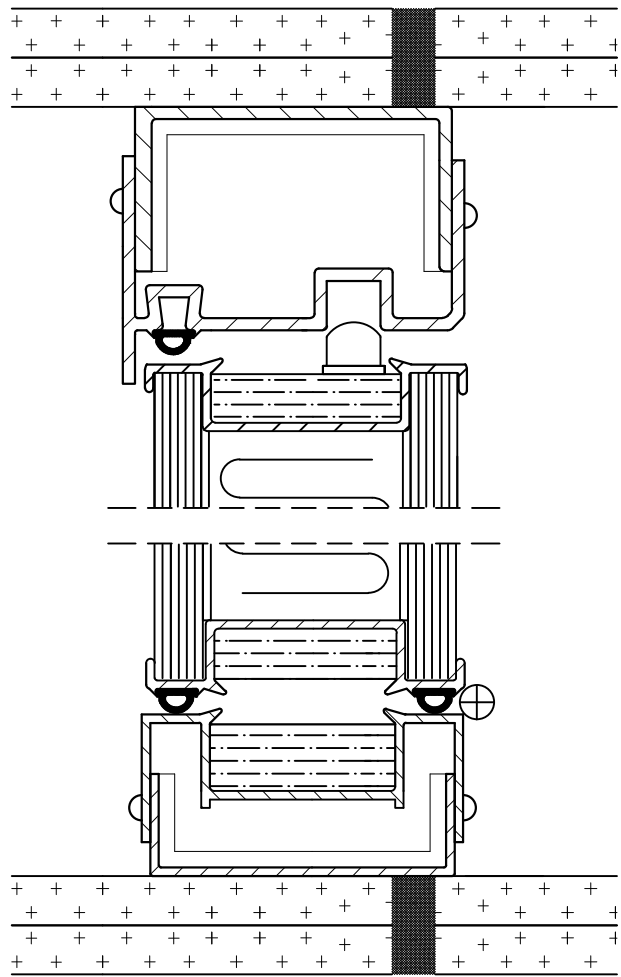

DEKO Tlf./Tel: +45 43 55 77 11 www.deko.dk / www.deko.com	Projekt/Project: DEKO		
	Sags Nr./Case No.: 2017-05-30-1400	Emne/Subject: DEKO FV 41dB - 52dB Snit i Karm og Væg Lydfuger v gipsvæg	Dato/Date: 2017-05-30	Tegn. Nr. / Sheet No. 1/1
Mål/Scale: 1:1		Revideret/Revision: 2017-06-01-V01	Signatur / Signature MAV/SIB