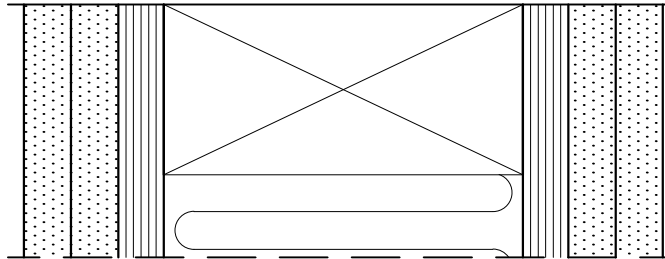

DEKO

Tlf./Tel: +45 43 55 77 11
www.deko.dk / www.deko.com

Projekt/Project:

DEKO

Sags Nr./Case No.:
2017-05-30-1400

Emne/Subject:

DEKO FV 41dB - 52dB
Princip opbygning af skørt over mobil og foldevægge

Dato/Date:
2017-05-30

Tegn. Nr.
Sheet No. 1/1

Mål/Scale: 1:2

Revideret/Revision:
2017-06-02-V01

Signatur
Signature