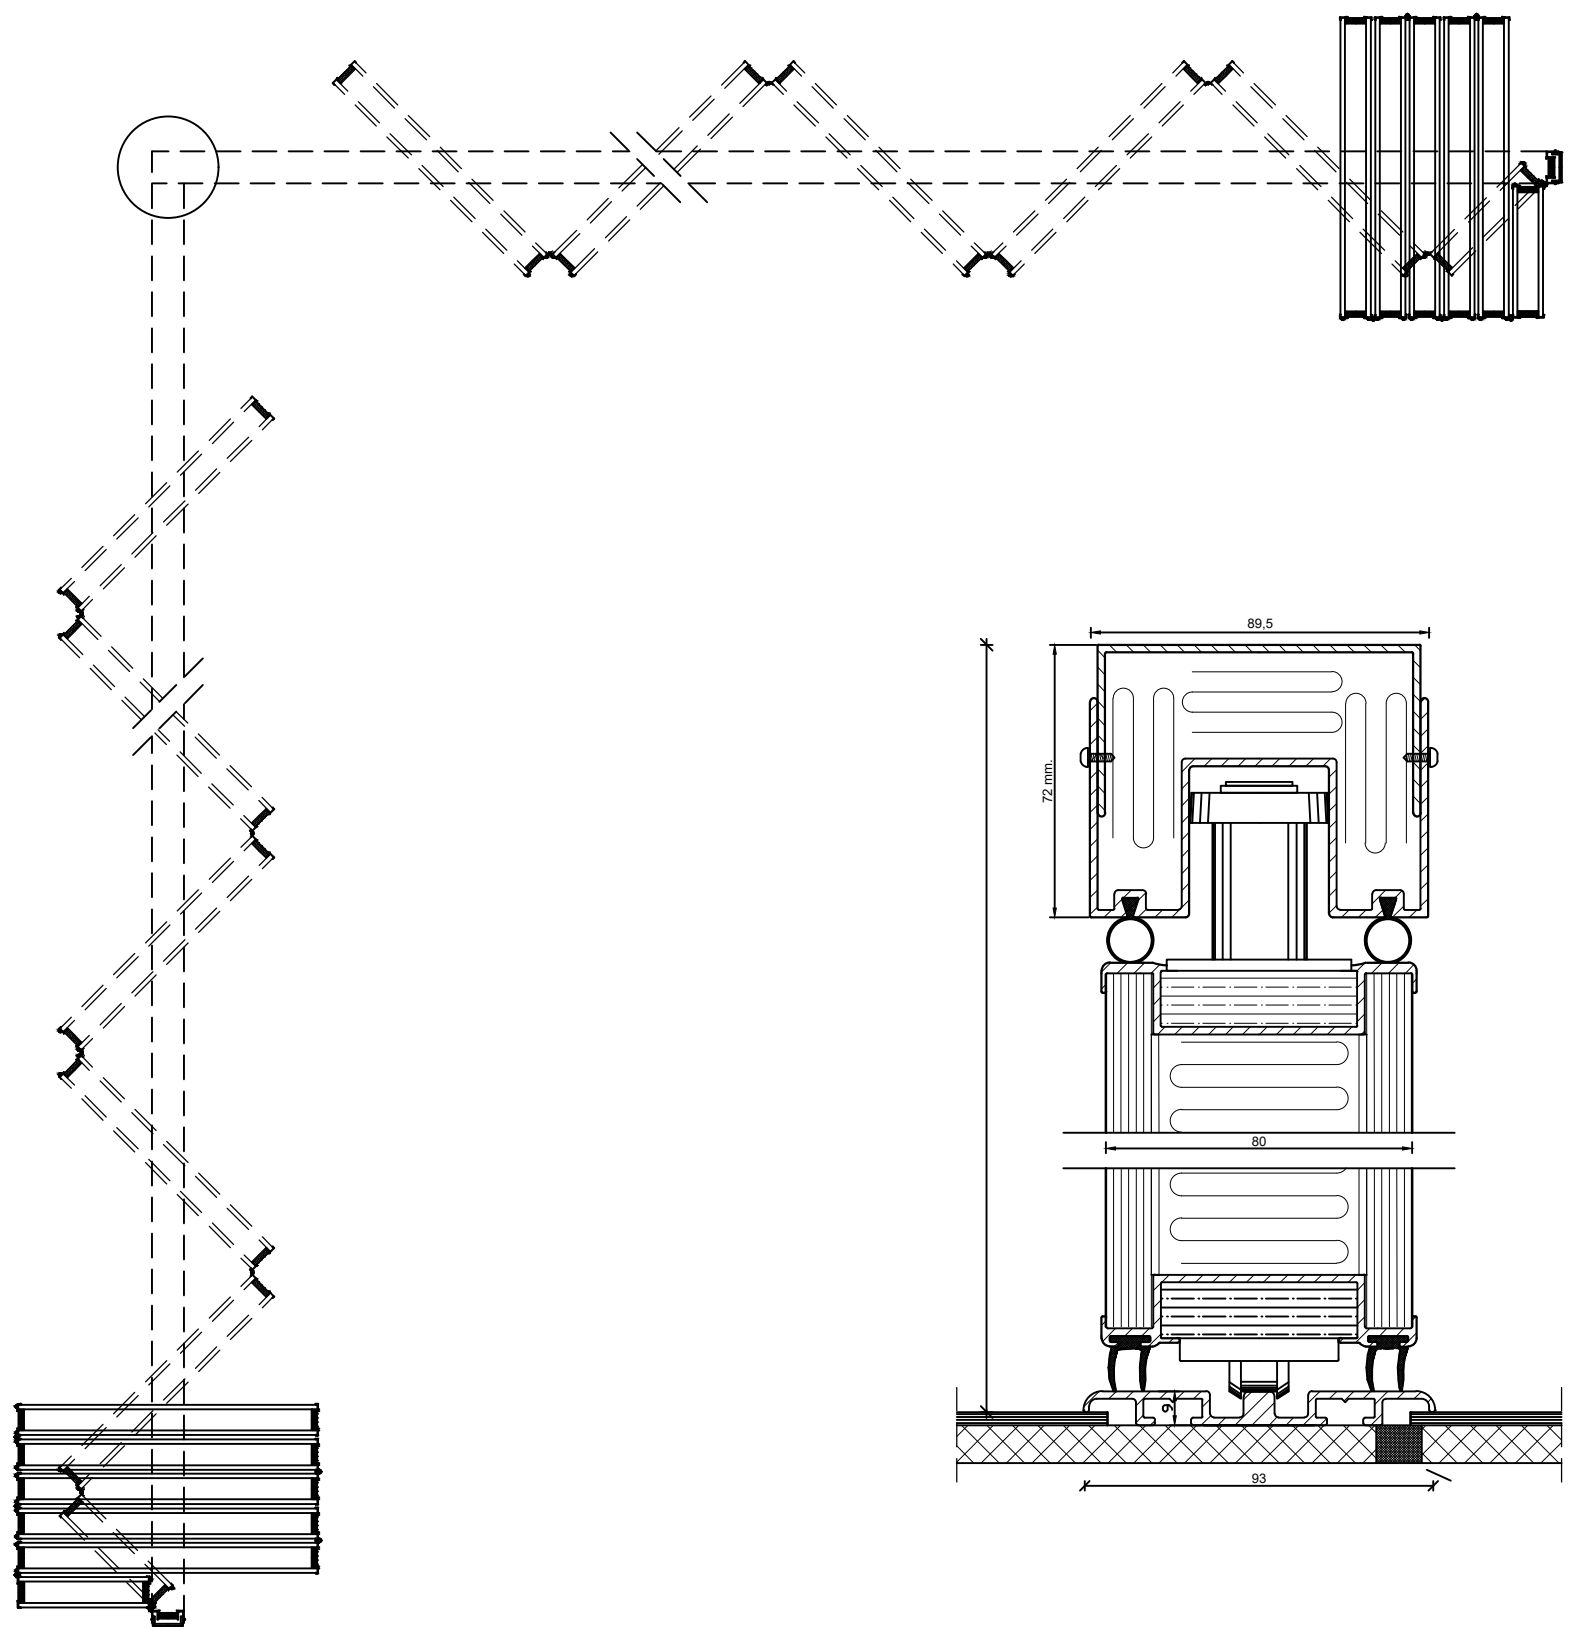

DEKO Tlf./Tel: +45 43 55 77 11 www.deko.dk / www.deko.com	Projekt/Project: DEKO		
	Sags Nr./Case No.: 2017-05-30-1400	Emne/Subject: DEKO FV 41dB - 52dB Samlingsdetalje af 2 foldevægge	Dato/Date: 2017-06-01	Tegn. Nr. Sheet No. 1/1
Mål/Scale: 1:2, 1:7.5, 1:20		Revideret/Revision: 2017-06-01-V01	Signatur Signature MAV/SIB