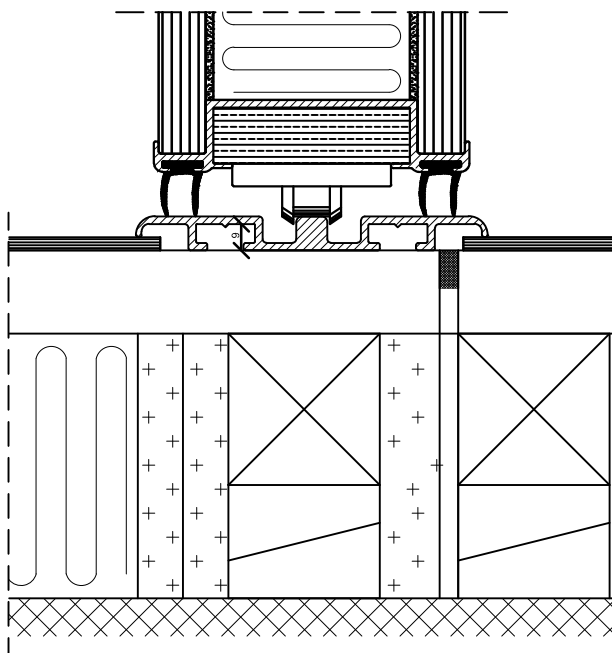

**Dato/Date:**  
2017-05-30

**Tegn. Nr. / Sheet No.** 1/1

**Mål/Scale:** 1:1

**Revideret/Revision:**  
2017-06-02-V01

**Signatur**  
Signature

	<b>DEKO</b> Tlf./Tel: +45 43 55 77 11 www.deko.dk / www.deko.com	<b>Projekt/Project:</b> DEKO	
	<b>Sags Nr./Case No.:</b> 2017-05-30-1400	<b>Emne/Subject:</b> DEKO FV 41dB - 52dB Gulvkørende Væg Tilpasset gulvskinne	<b>Dato/Date:</b> 2017-05-30
<b>Mål/Scale:</b> 1:1		<b>Revideret/Revision:</b> 2017-06-02-V01	<b>Signatur Signature</b>