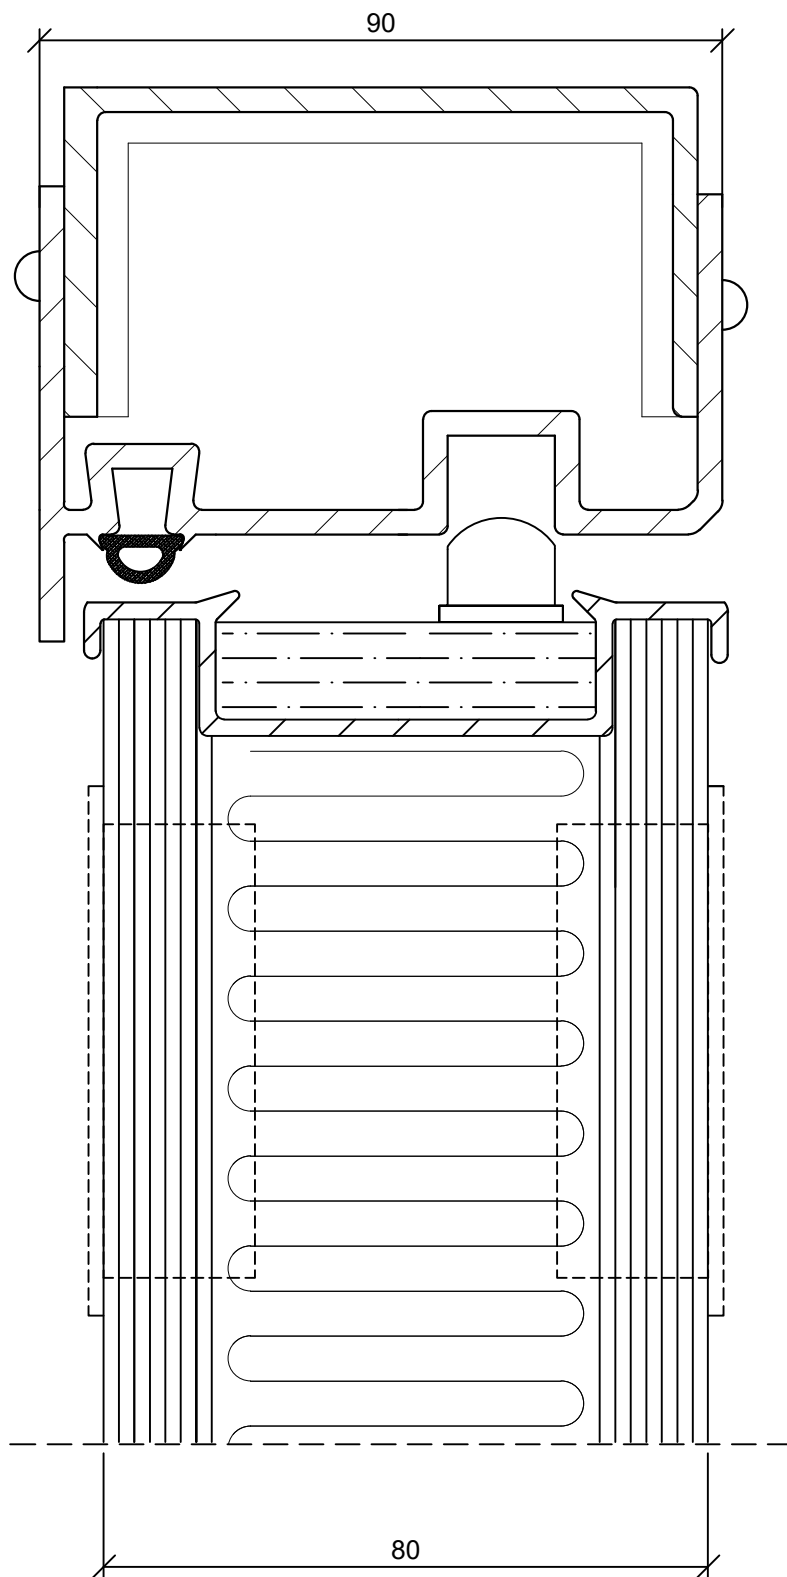

**Tegn. Nr.  
Sheet No.** 1/1

**Mål/Scale:** 1:1

Snit i start karme og dørblad m kuglelås Brand

**Revideret/Revision:**  
2017-06-01-V01

**Signatur  
Signature** MAV/SIB

**DEKO**

Tlf./Tel: +45 43 55 77 11  
www.deko.dk / www.deko.com