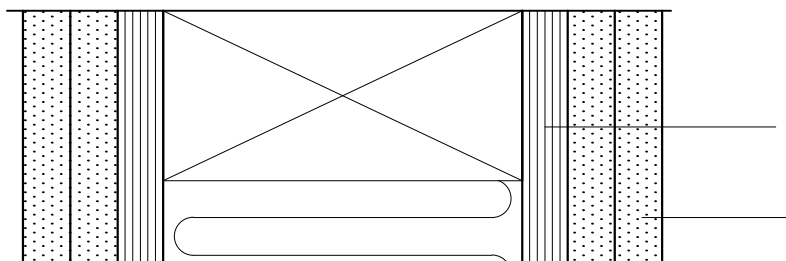

**Dato/Date:**  
2017-05-30

**Tegn. Nr. / Sheet No.** 1/1

**Mål/Scale:** 1:2

**Revideret/Revision:**  
2017-06-02-V01

**Signatur / Signature**

	<b>DEKO</b> Tlf./Tel: +45 43 55 77 11 www.deko.dk / www.deko.com	<b>Projekt/Project:</b> DEKO	
	<b>Sags Nr./Case No.:</b> 2017-05-30-1400	<b>Emne/Subject:</b> DEKO FV 41dB - 52dB Princip af skjult topskinne ved nedhængt loft	<b>Dato/Date:</b> 2017-05-30
<b>Mål/Scale:</b> 1:1		<b>Revideret/Revision:</b> 2017-06-02-V01	<b>Signatur Signature</b>