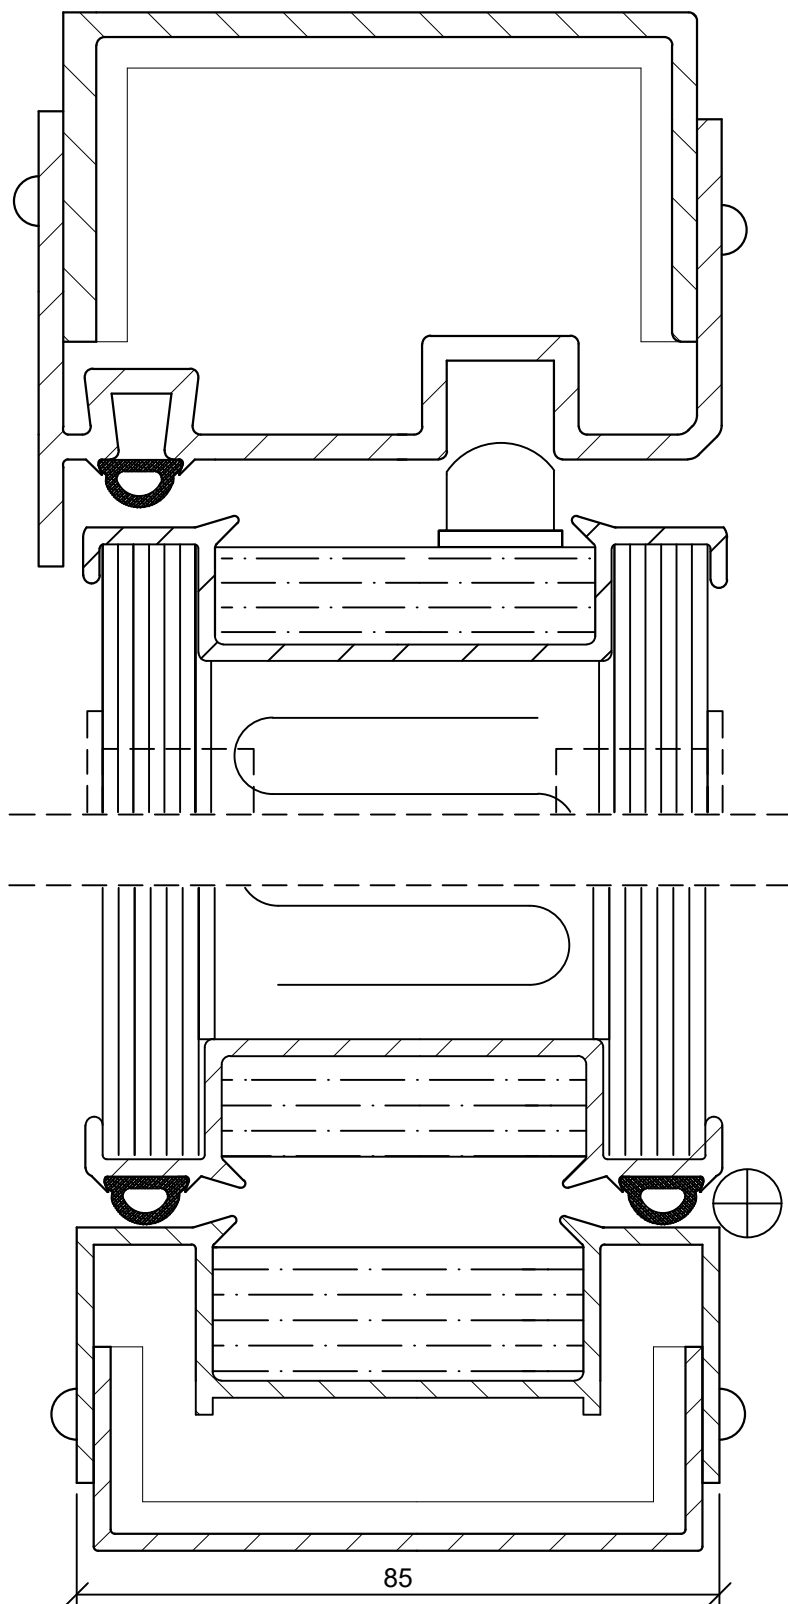

DEKO Tlf./Tel: +45 43 55 77 11 www.deko.dk / www.deko.com	Projekt/Project: DEKO		
	Sags Nr./Case No.: 2017-05-30-1400	Emne/Subject: DEKO FV 41dB - 52dB Snit i karme og dørlad m kuglelås	Dato/Date: 2017-05-30	Tegn. Nr. Sheet No. 1/1
Mål/Scale: 1:1		Revideret/Revision: 2017-06-01-V01	Signatur Signature MAV/SIB