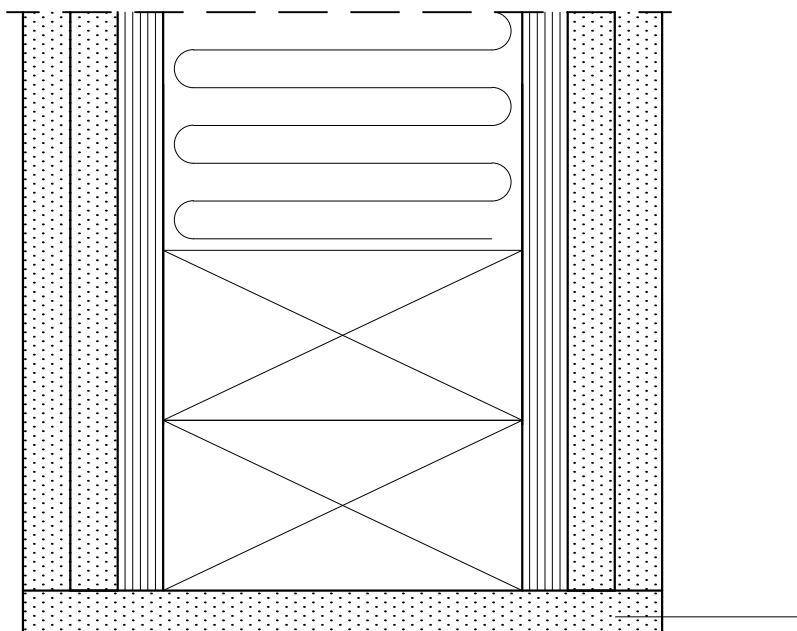

**Dato/Date:**  
2017-05-30

**Tegn. Nr. / Sheet No.** 1/1

**Mål/Scale:** 1:2

**Revideret/Revision:**  
2017-06-02-V01

**Signatur / Signature**

	<b>DEKO</b> Tlf./Tel: +45 43 55 77 11 www.deko.dk / www.deko.com	<b>Projekt/Project:</b> DEKO	
	<b>Sags Nr./Case No.:</b> 2017-05-30-1400	<b>Emne/Subject:</b> DEKO FV 41dB - 52dB Princip af skjult topskinne ved nedhængt loft	<b>Dato/Date:</b> 2017-05-30
<b>Mål/Scale:</b> 1:1		<b>Revideret/Revision:</b> 2017-06-02-V01	<b>Signatur Signature</b>