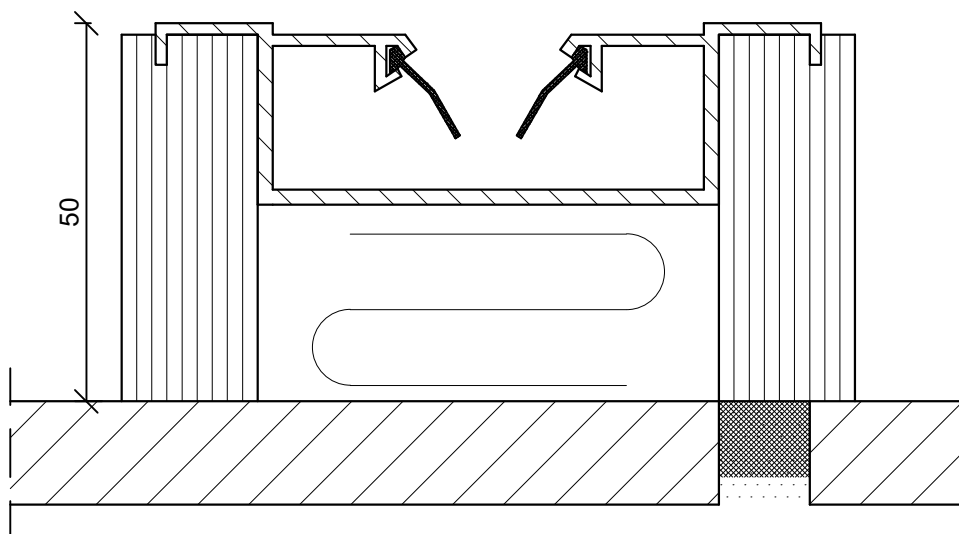

80-100 mm.

85

	<b>DEKO</b> Tlf./Tel: +45 43 55 77 11 www.deko.dk / www.deko.com	<b>Projekt/Project:</b> DEKO	
	<b>Sags Nr./Case No.:</b> 2017-05-30-1400	<b>Emne/Subject:</b> DEKO MV Vandret Snit i Teleskob	<b>Dato/Date:</b> 2017-05-30
<b>Mål/Scale:</b> 1:1		<b>Revideret/Revision:</b> 2017-06-05-V01	<b>Signatur Signature</b>