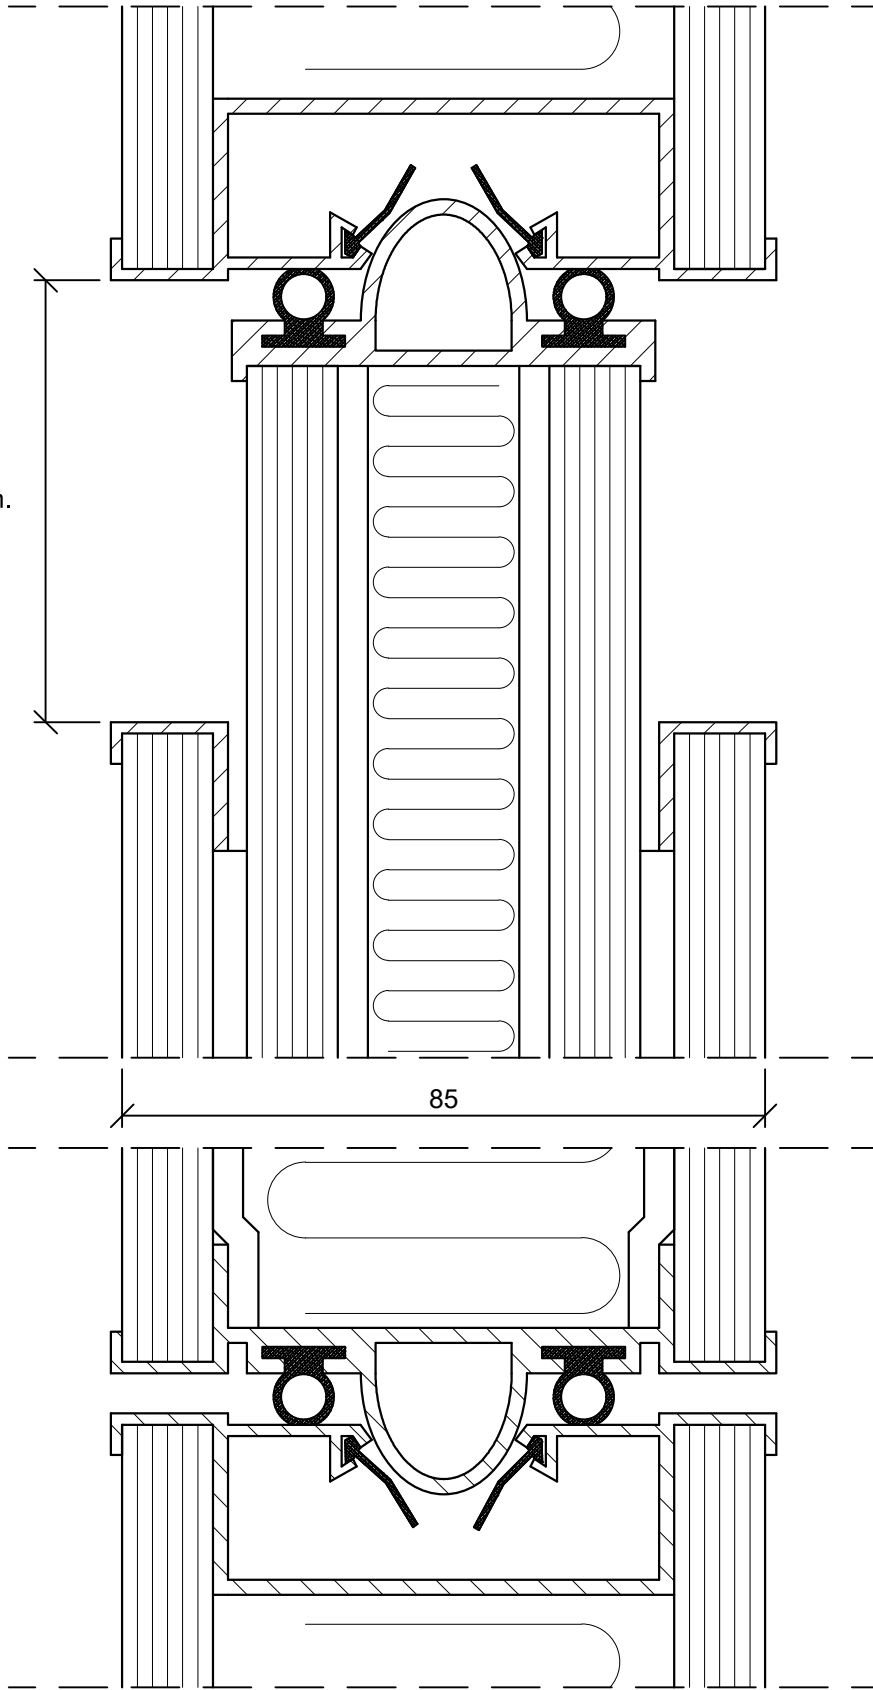

	<b>DEKO</b> Tlf./Tel: +45 43 55 77 11 www.deko.dk / www.deko.com		<b>Projekt/Project:</b> DEKO	
	<b>Sags Nr./Case No.:</b> 2017-05-30-1400	<b>Emne/Subject:</b> DEKO MV Snit Sidekarme		<b>Dato/Date:</b> 2017-05-30
<b>Mål/Scale:</b> 1:1			<b>Revideret/Revision:</b> 2017-06-02-V01	<b>Signatur Signature</b>

80-100 mm.

85

	<b>DEKO</b> Tlf./Tel: +45 43 55 77 11 www.deko.dk / www.deko.com	<b>Projekt/Project:</b> DEKO	
	<b>Sags Nr./Case No.:</b> 2017-05-30-1400	<b>Emne/Subject:</b> DEKO MV Vandret Snit i Teleskob	<b>Dato/Date:</b> 2017-05-30
<b>Mål/Scale:</b> 1:1		<b>Revideret/Revision:</b> 2017-06-05-V01	<b>Signatur Signature</b>