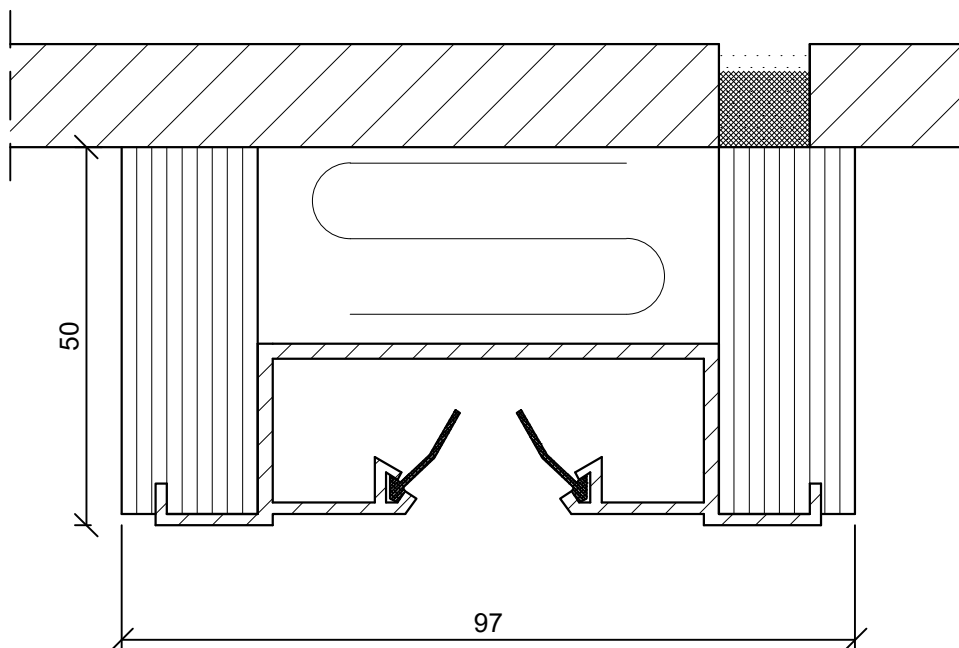

80-100 mm.

85

	<b>DEKO</b> Tlf./Tel: +45 43 55 77 11 www.deko.dk / www.deko.com	<b>Projekt/Project:</b> DEKO	
	<b>Sags Nr./Case No.:</b> 2017-05-30-1400	<b>Emne/Subject:</b> DEKO MV Vandret Snit i Teleskob	<b>Dato/Date:</b> 2017-05-30
<b>Mål/Scale:</b> 1:1		<b>Revideret/Revision:</b> 2017-06-05-V01	<b>Signatur Signature</b>