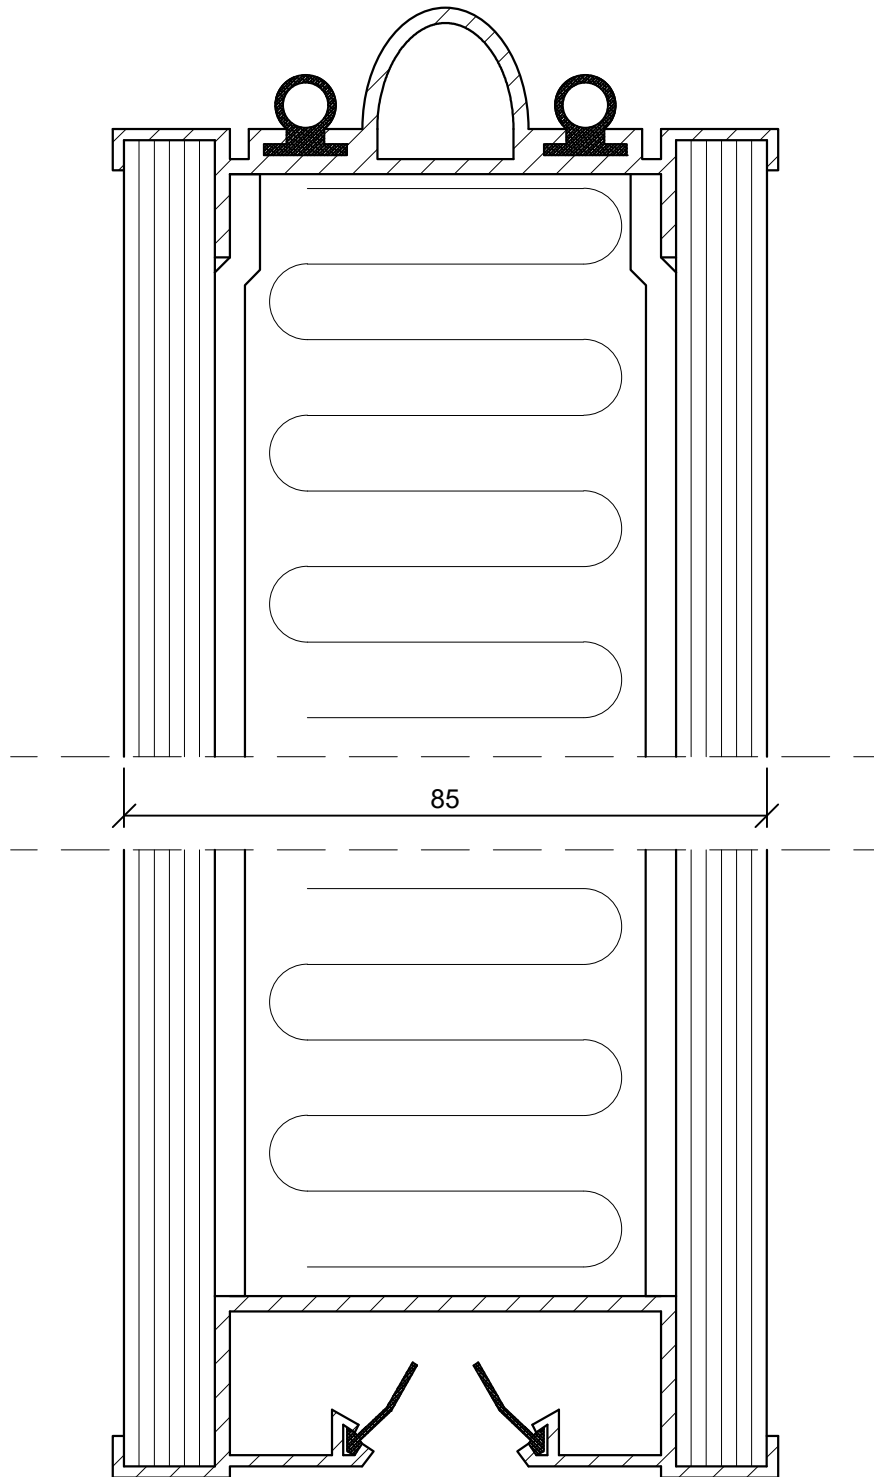

DEKO

Tlf./Tel: +45 43 55 77 11
www.deko.dk / www.deko.com

Projekt/Project:

DEKO

Sags Nr./Case No.:
2017-05-30-1400

Emne/Subject:

DEKO MV
Vandret Snit i Normal

Dato/Date:
2017-05-30

Tegn. Nr. Sheet No. 1/1

Mål/Scale: 1:2

Revideret/Revision:
2017-06-05-V01

Signatur Signature