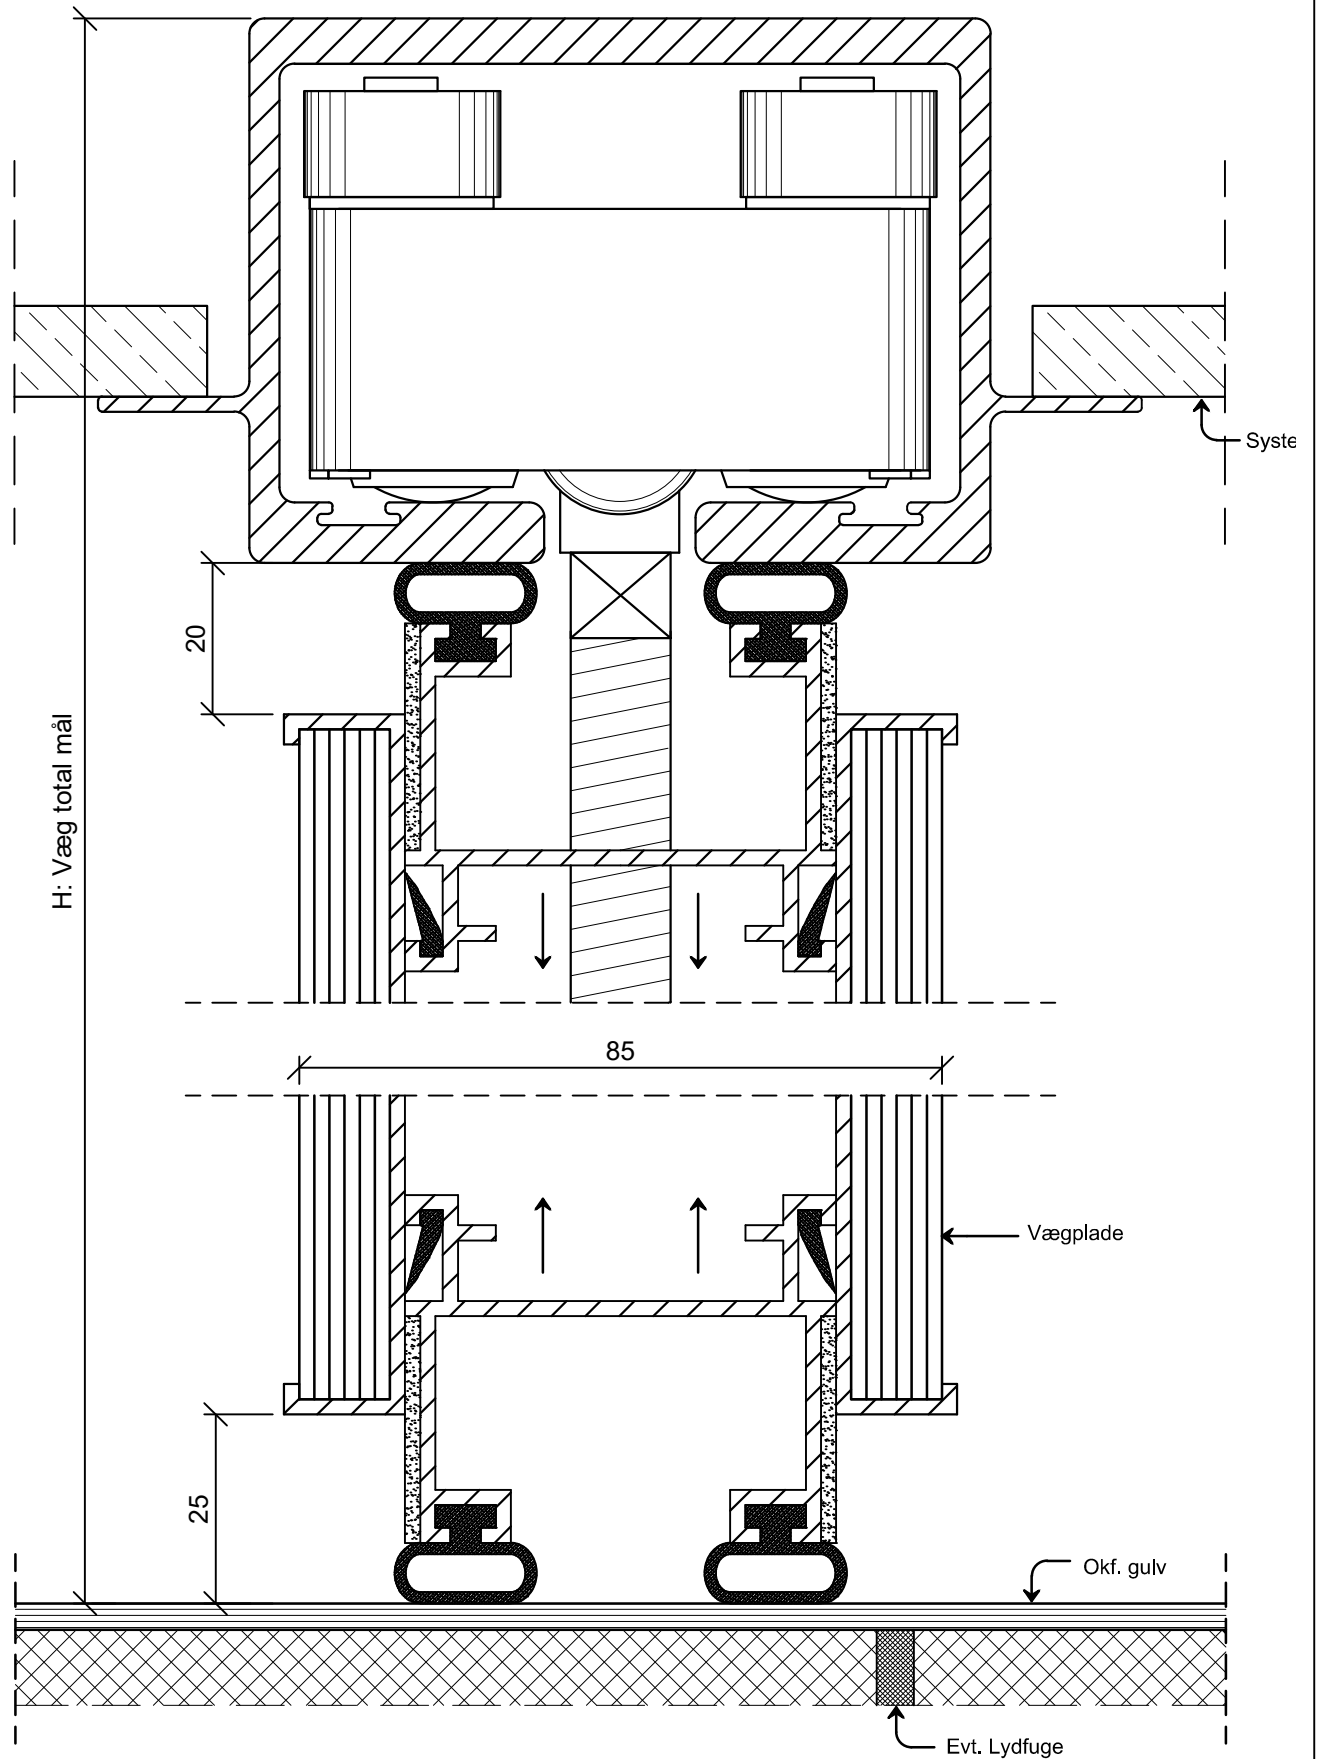

DEKO

Tlf./Tel: +45 43 55 77 11
www.deko.dk / www.deko.com

Projekt/Project:

DEKO

Sags Nr./Case No.:
2017-05-30-1400

Emne/Subject:

DEKO MV
Åben Topskinne Vægopstalt Vinger

Dato/Date:
2017-05-30

Tegn. Nr. Sheet No. 1/1

Mål/Scale: 1:1

Revideret/Revision:
2017-06-05-V01

Signatur Signature