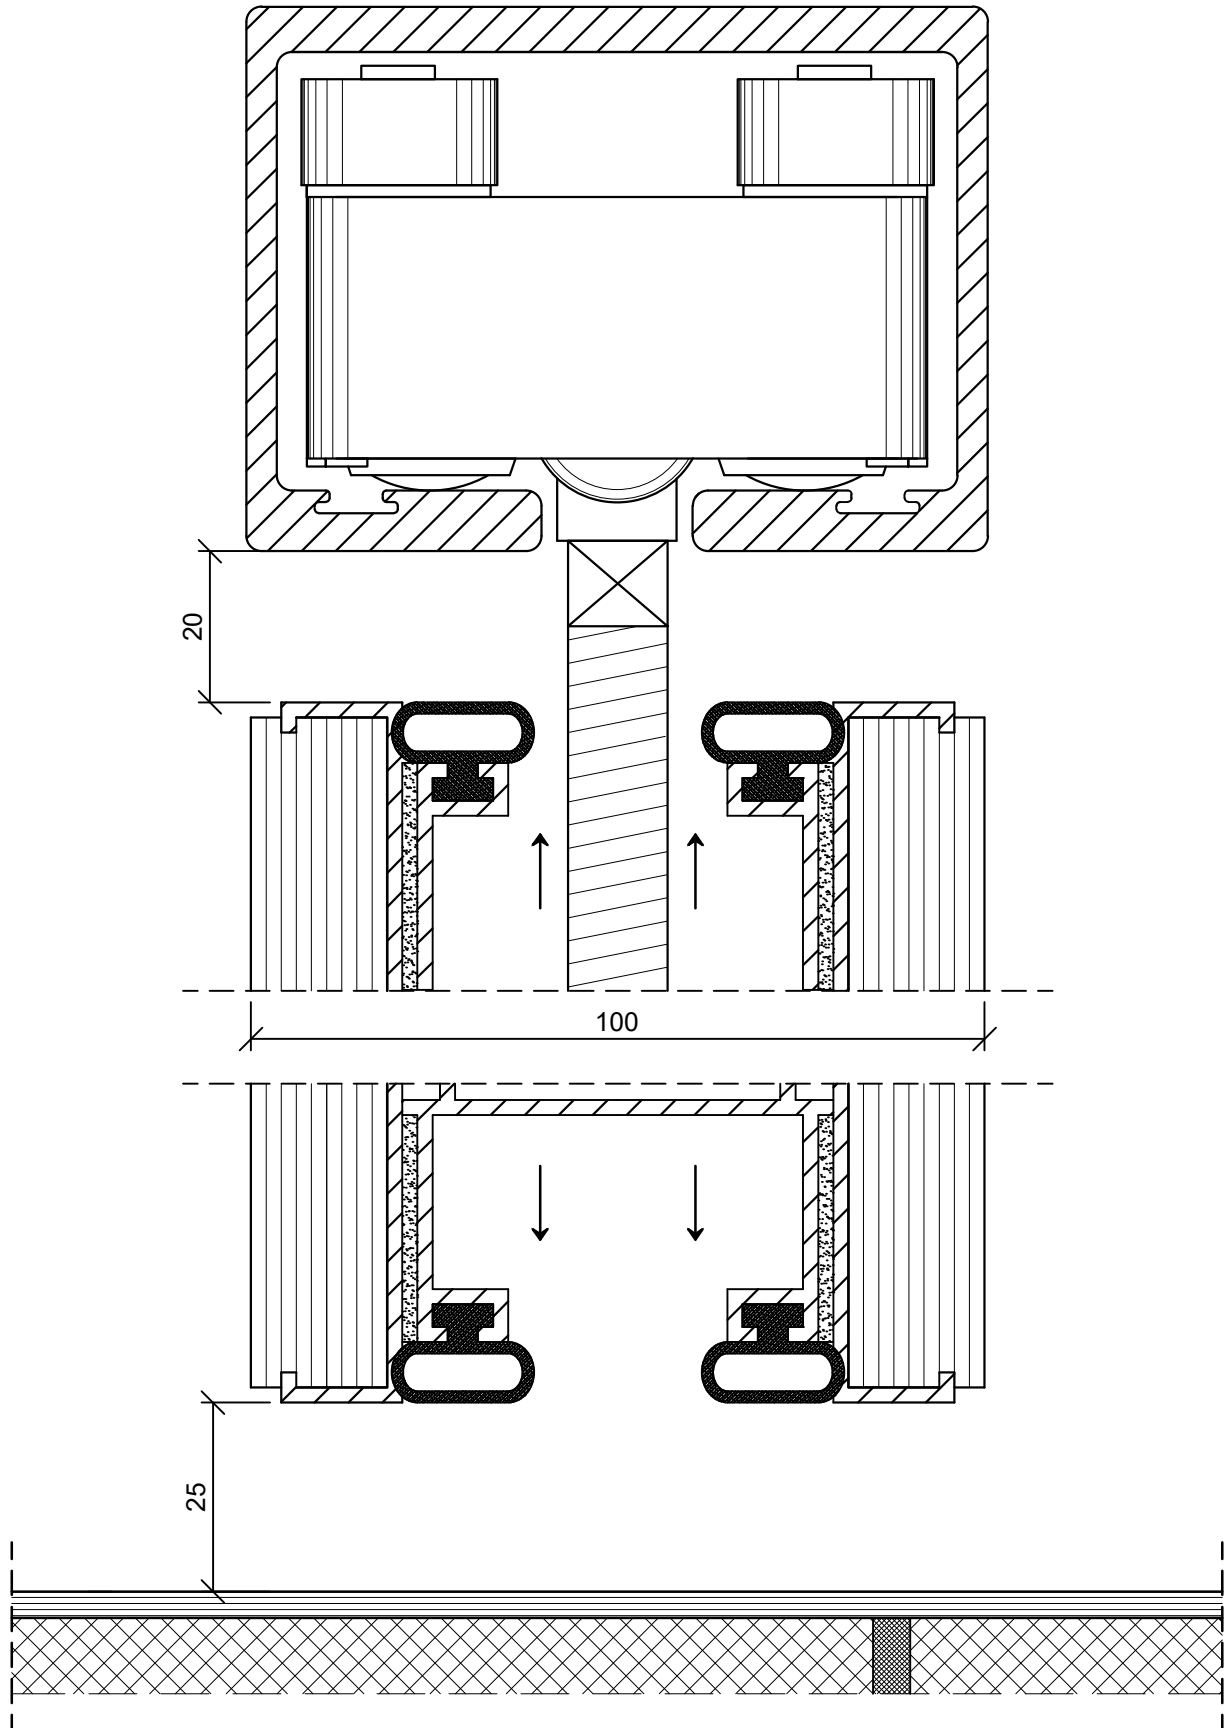

Sags Nr./Case No.:
 2017-05-30-1400

Emne/Subject:

DEKO MV
 Lodret Snit i Glasmobilvæg

Dato/Date:
 2017-05-30

Tegn. Nr. / Sheet No. 1/1

Mål/Scale: 1:4

Revideret/Revision:
 2017-06-05-V01

Signatur / Signature