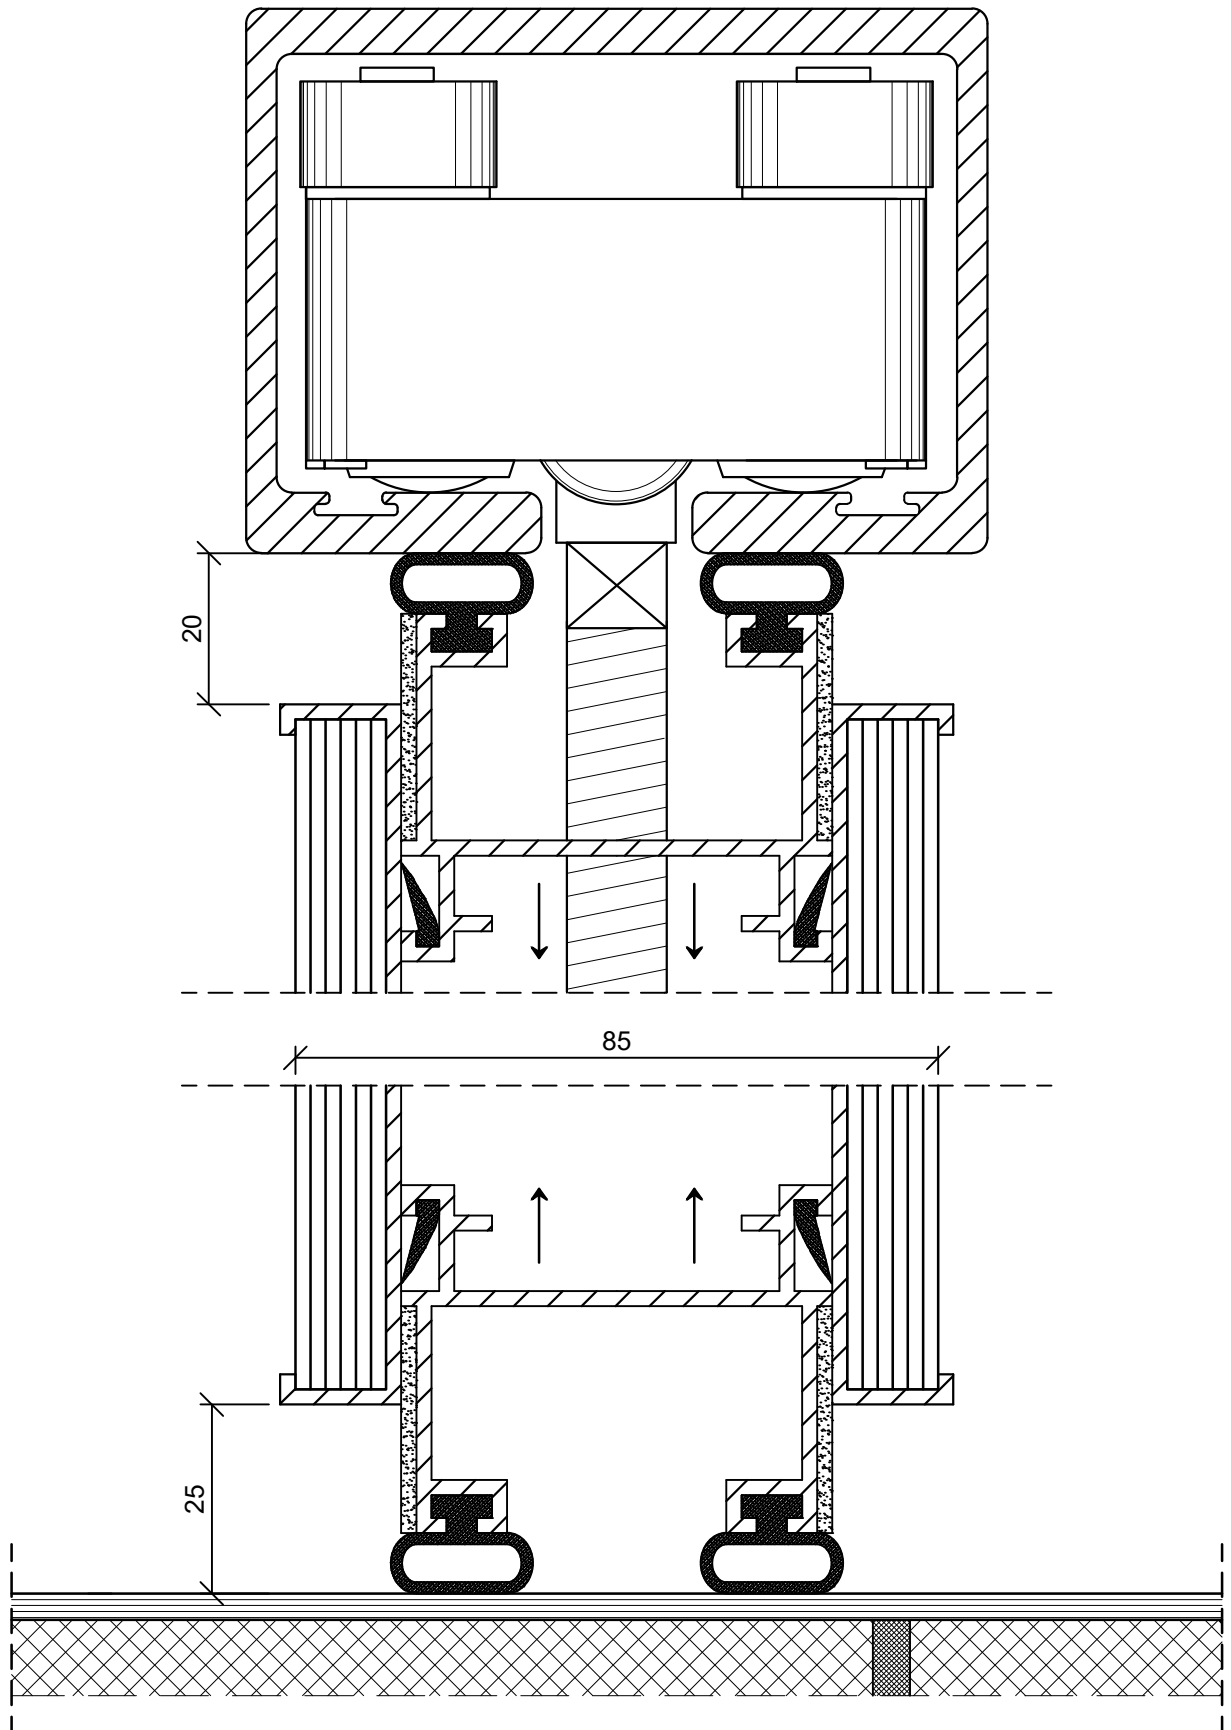

Tegn. Nr. Sheet No. 1/1

Mål/Scale: 1:1

Revideret/Revision:
 2017-06-02-V01

Signatur Signature

	DEKO Tlf./Tel: +45 43 55 77 11 www.deko.dk / www.deko.com		Projekt/Project: DEKO	
	Sags Nr./Case No.: 2017-05-30-1400	Emne/Subject: DEKO MV Åben Topskinn Vægopstalt Vinger		Dato/Date: 2017-05-30
Mål/Scale: 1:1			Revideret/Revision: 2017-06-05-V01	Signatur Signature