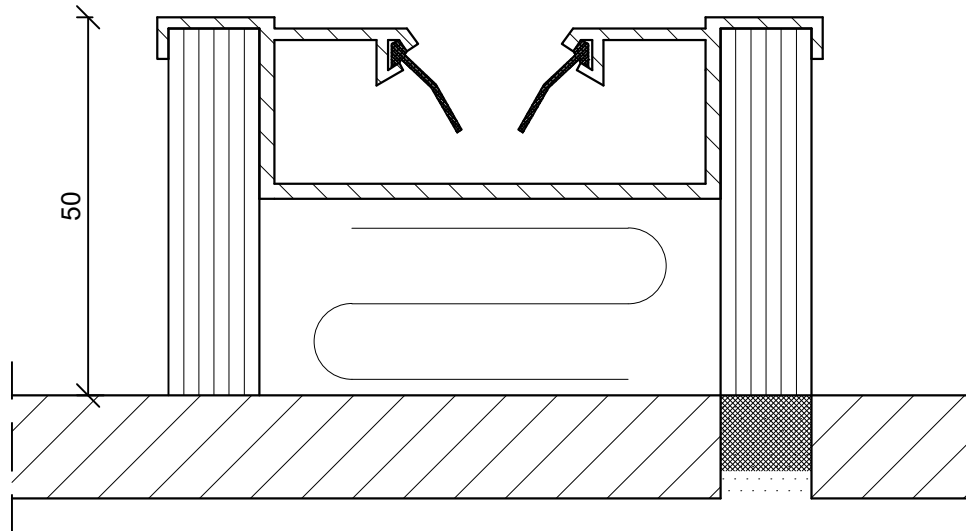

Tegn. Nr. Sheet No. 1/1

Mål/Scale: 1:2

Revideret/Revision:
2017-06-05-V01

Signatur Signature

	DEKO Tlf./Tel: +45 43 55 77 11 www.deko.dk / www.deko.com	Projekt/Project: DEKO	
	Sags Nr./Case No.: 2017-05-30-1400	Emne/Subject: DEKO MV Vandret Snit i Normal	Dato/Date: 2017-05-30
Mål/Scale: 1:2		Revideret/Revision: 2017-06-05-V01	Signatur Signature