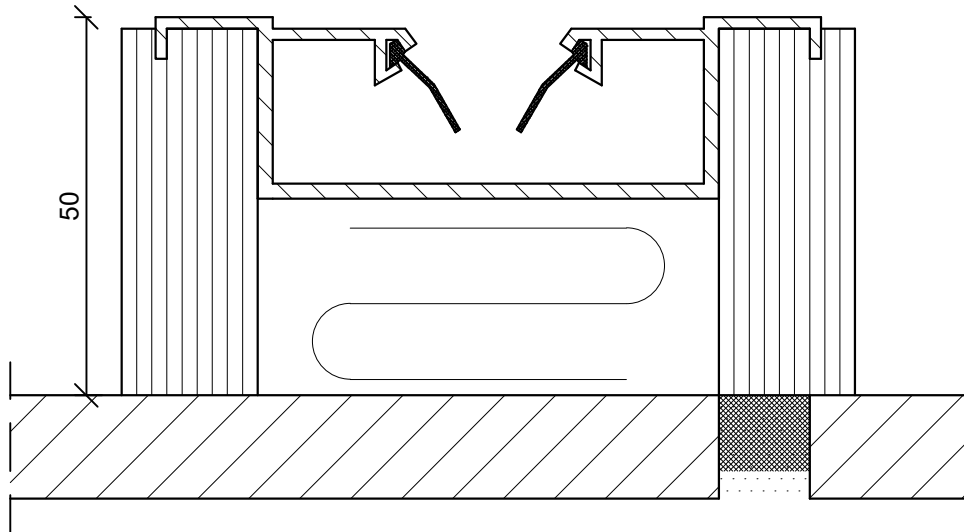

DEKO Tlf./Tel: +45 43 55 77 11 www.deko.dk / www.deko.com	Projekt/Project: DEKO		
	Sags Nr./Case No.: 2017-05-30-1400	Emne/Subject: DEKO MV Snit Sidekarme	Dato/Date: 2017-05-30	Tegn. Nr. Sheet No. 1/1
Mål/Scale: 1:1		Revideret/Revision: 2017-06-02-V01	Signatur Signature