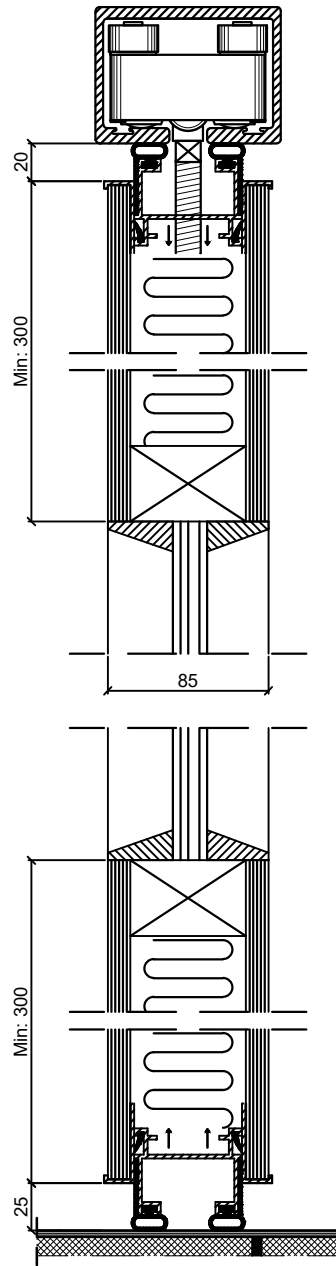

Tegn. Nr. Sheet No. 1/1

Mål/Scale: 1:1

Revideret/Revision:
 2017-06-05-V01

Signatur Signature

DEKO

Tlf./Tel: +45 43 55 77 11
 www.deko.dk / www.deko.com

Projekt/Project:

DEKO