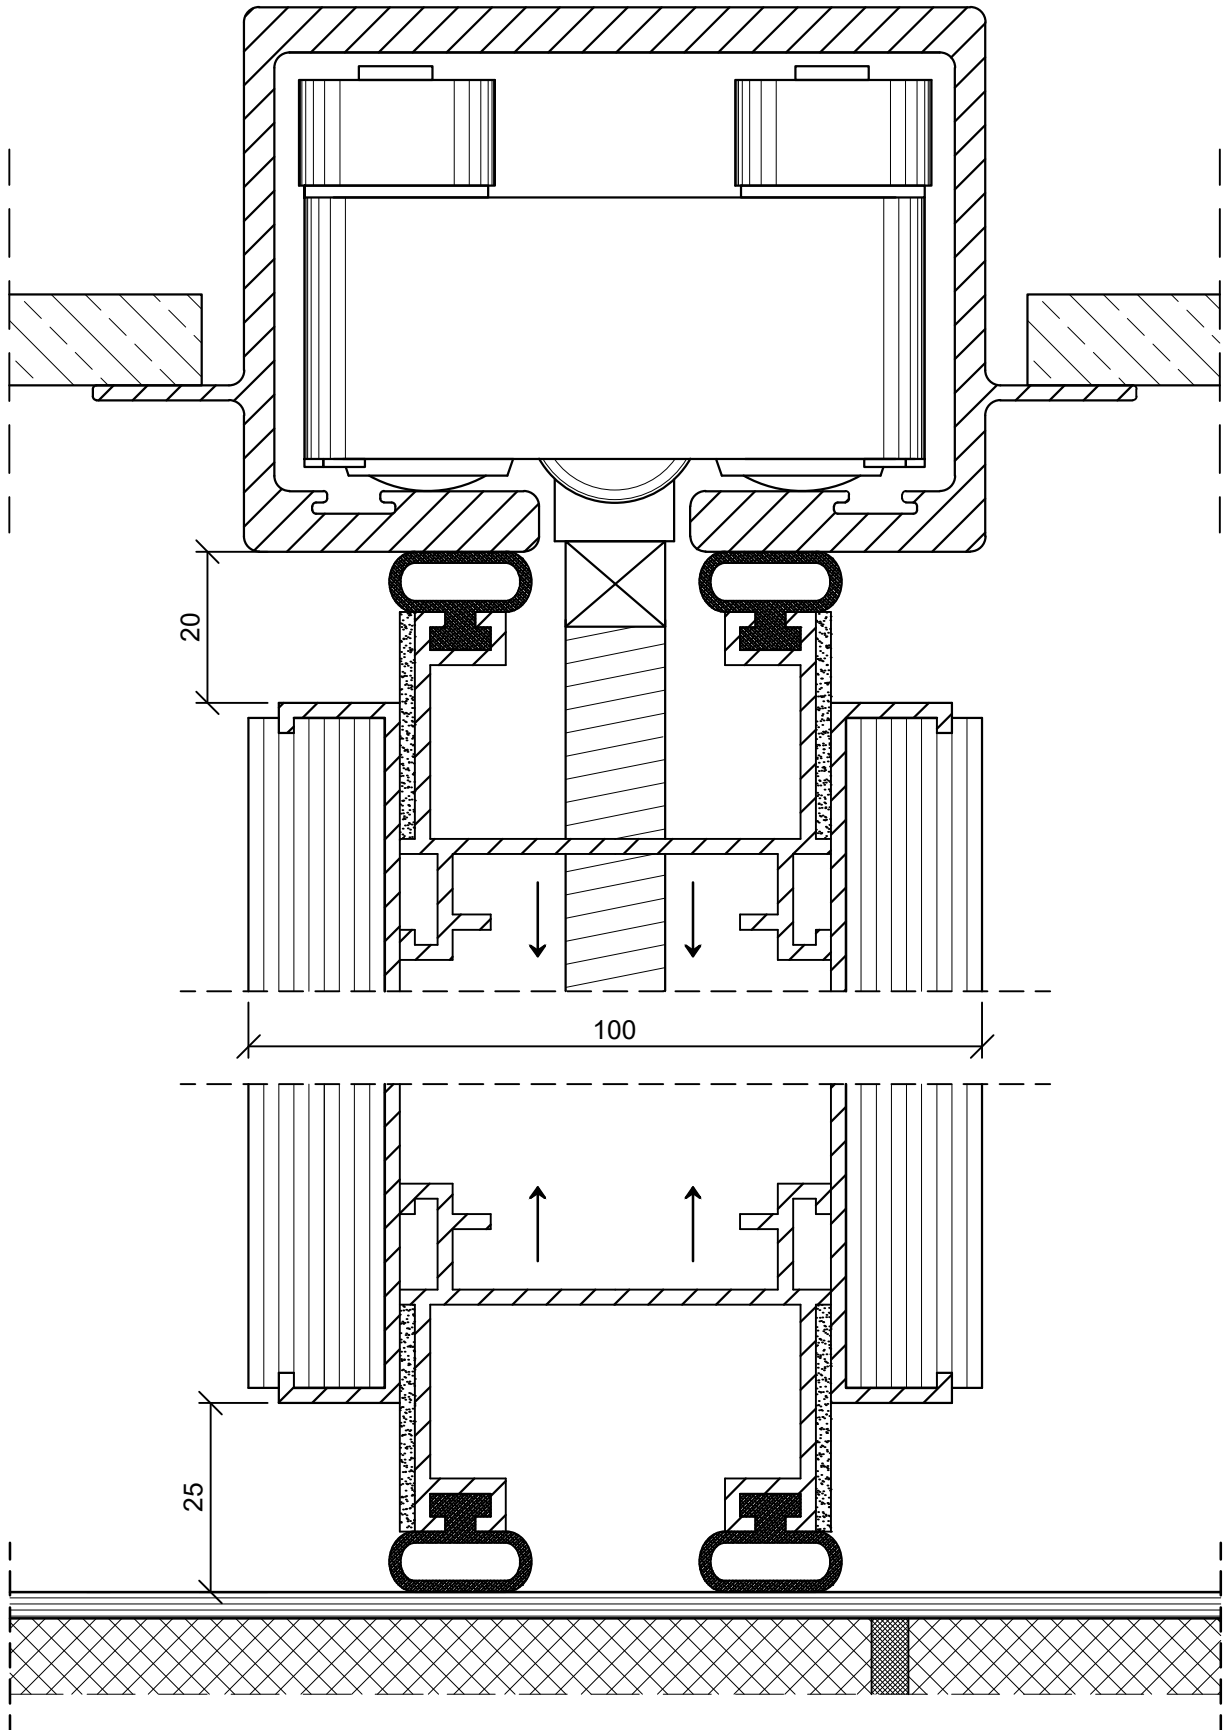


	DEKO Tlf./Tel: +45 43 55 77 11 www.deko.dk / www.deko.com	Projekt/Project: DEKO	
	Sags Nr./Case No.: 2017-05-30-1400	Emne/Subject: DEKO MV Topskinne Alle Typer	Dato/Date: 2017-05-30
Mål/Scale: 1:2		Revideret/Revision: 2017-06-02-V01	Signatur Signature