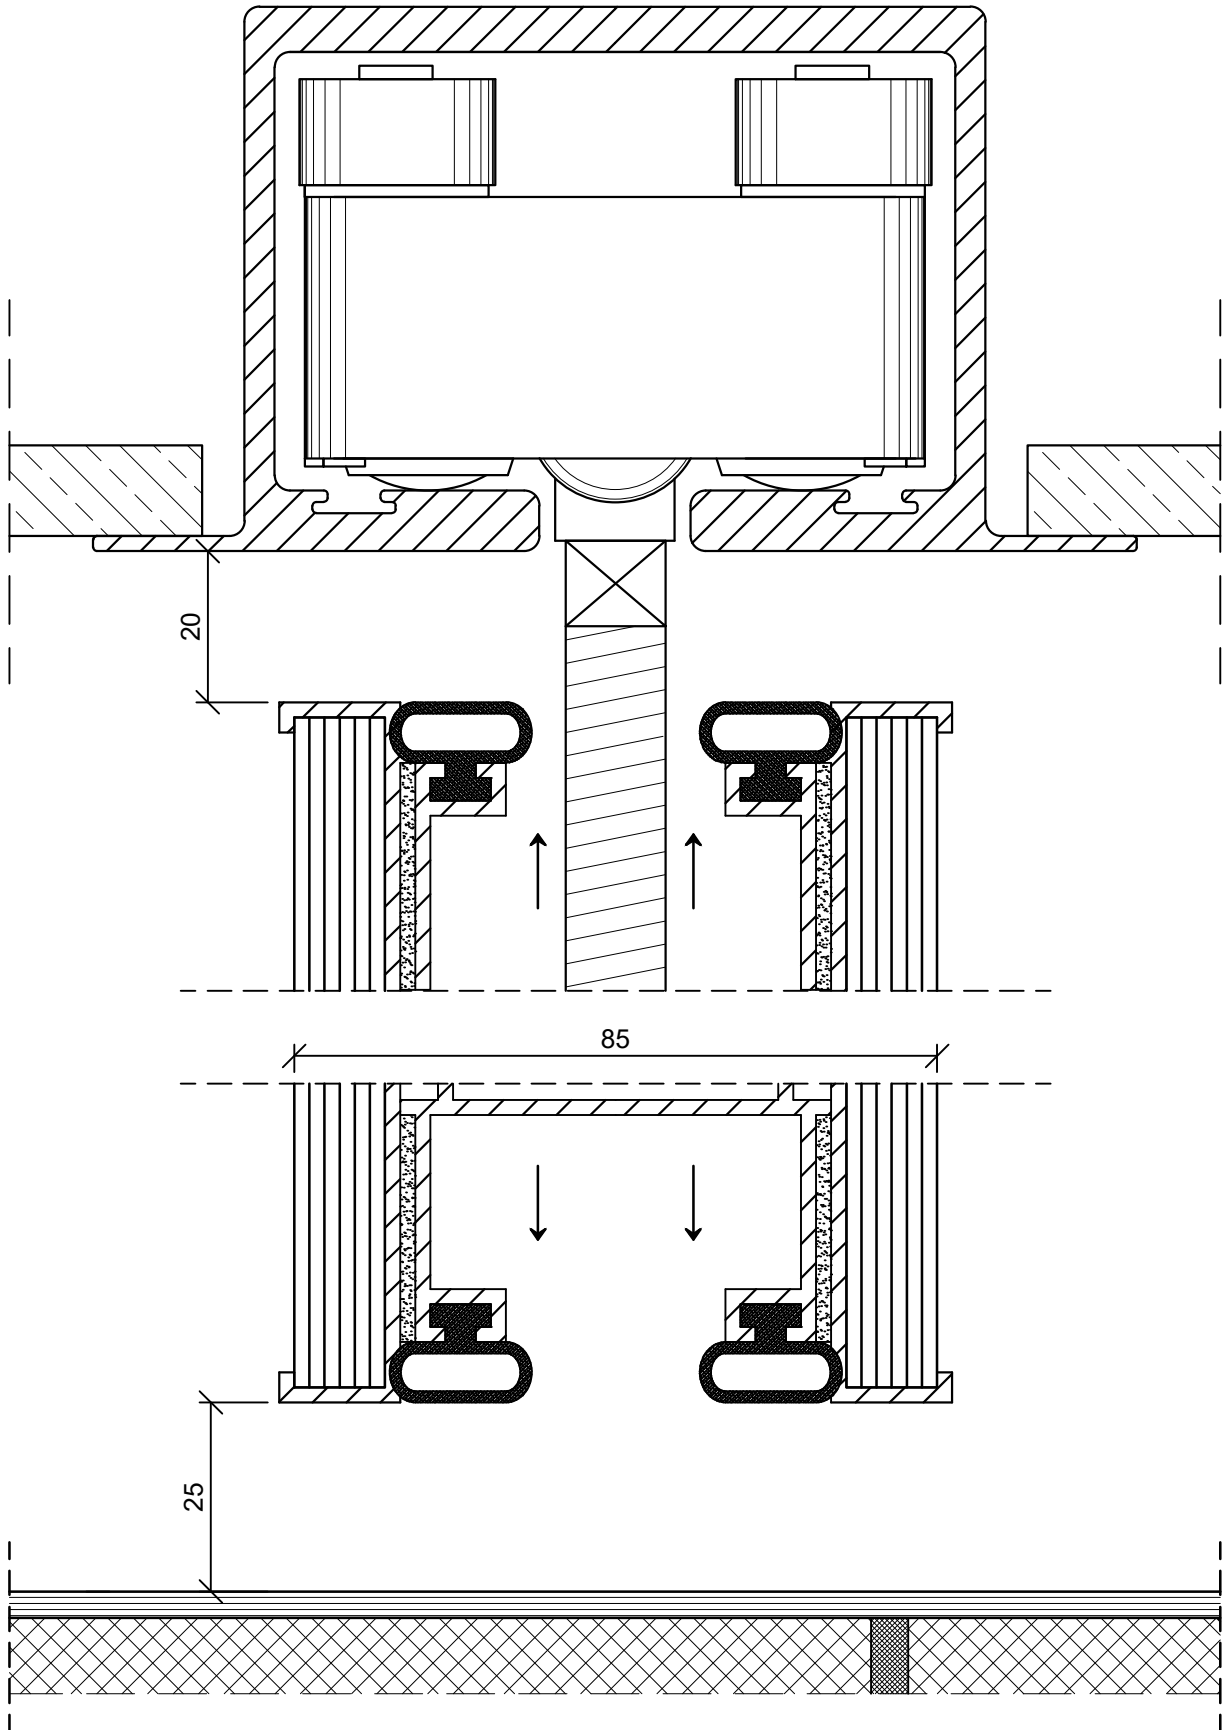

Tegn. Nr. / Sheet No. 1/1

Mål/Scale: 1:1

Revideret/Revision:
 2017-06-05-V01

Signatur / Signature

	DEKO Tlf./Tel: +45 43 55 77 11 www.deko.dk / www.deko.com	Projekt/Project: DEKO	
	Sags Nr./Case No.: 2017-05-30-1400	Emne/Subject: DEKO MV Åben Topskinne Vægopstalt	Dato/Date: 2017-05-30
Mål/Scale: 1:1		Revideret/Revision: 2017-06-02-V01	Signatur Signature