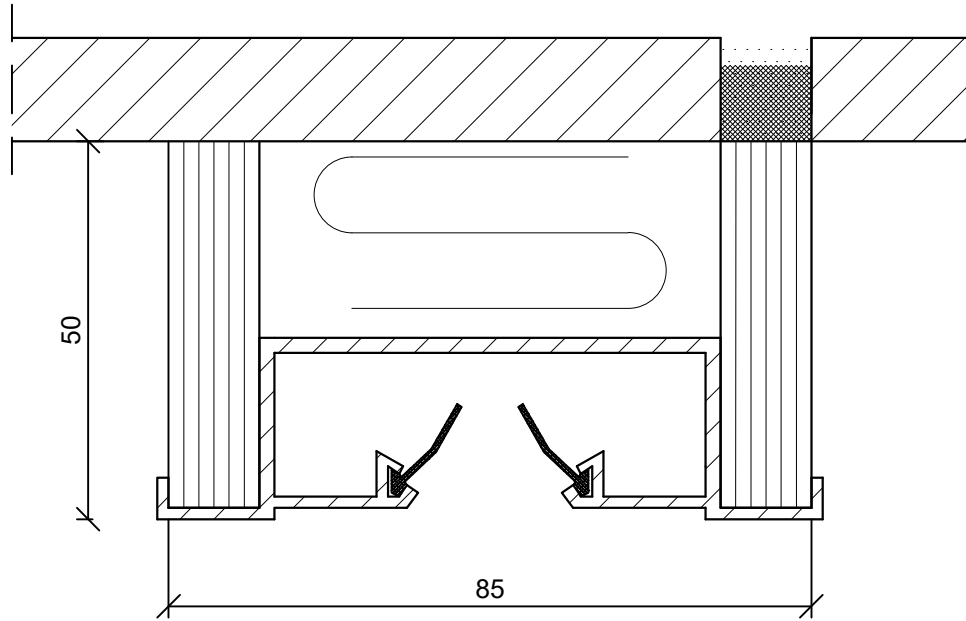

Tegn. Nr. Sheet No. 1/1

Mål/Scale: 1:2

Revideret/Revision:
2017-06-05-V01

Signatur Signature

	DEKO Tlf./Tel: +45 43 55 77 11 www.deko.dk / www.deko.com	Projekt/Project: DEKO	
	Sags Nr./Case No.: 2017-05-30-1400	Emne/Subject: DEKO MV Vandret Snit i Normal	Dato/Date: 2017-05-30
Mål/Scale: 1:2		Revideret/Revision: 2017-06-05-V01	Signatur Signature