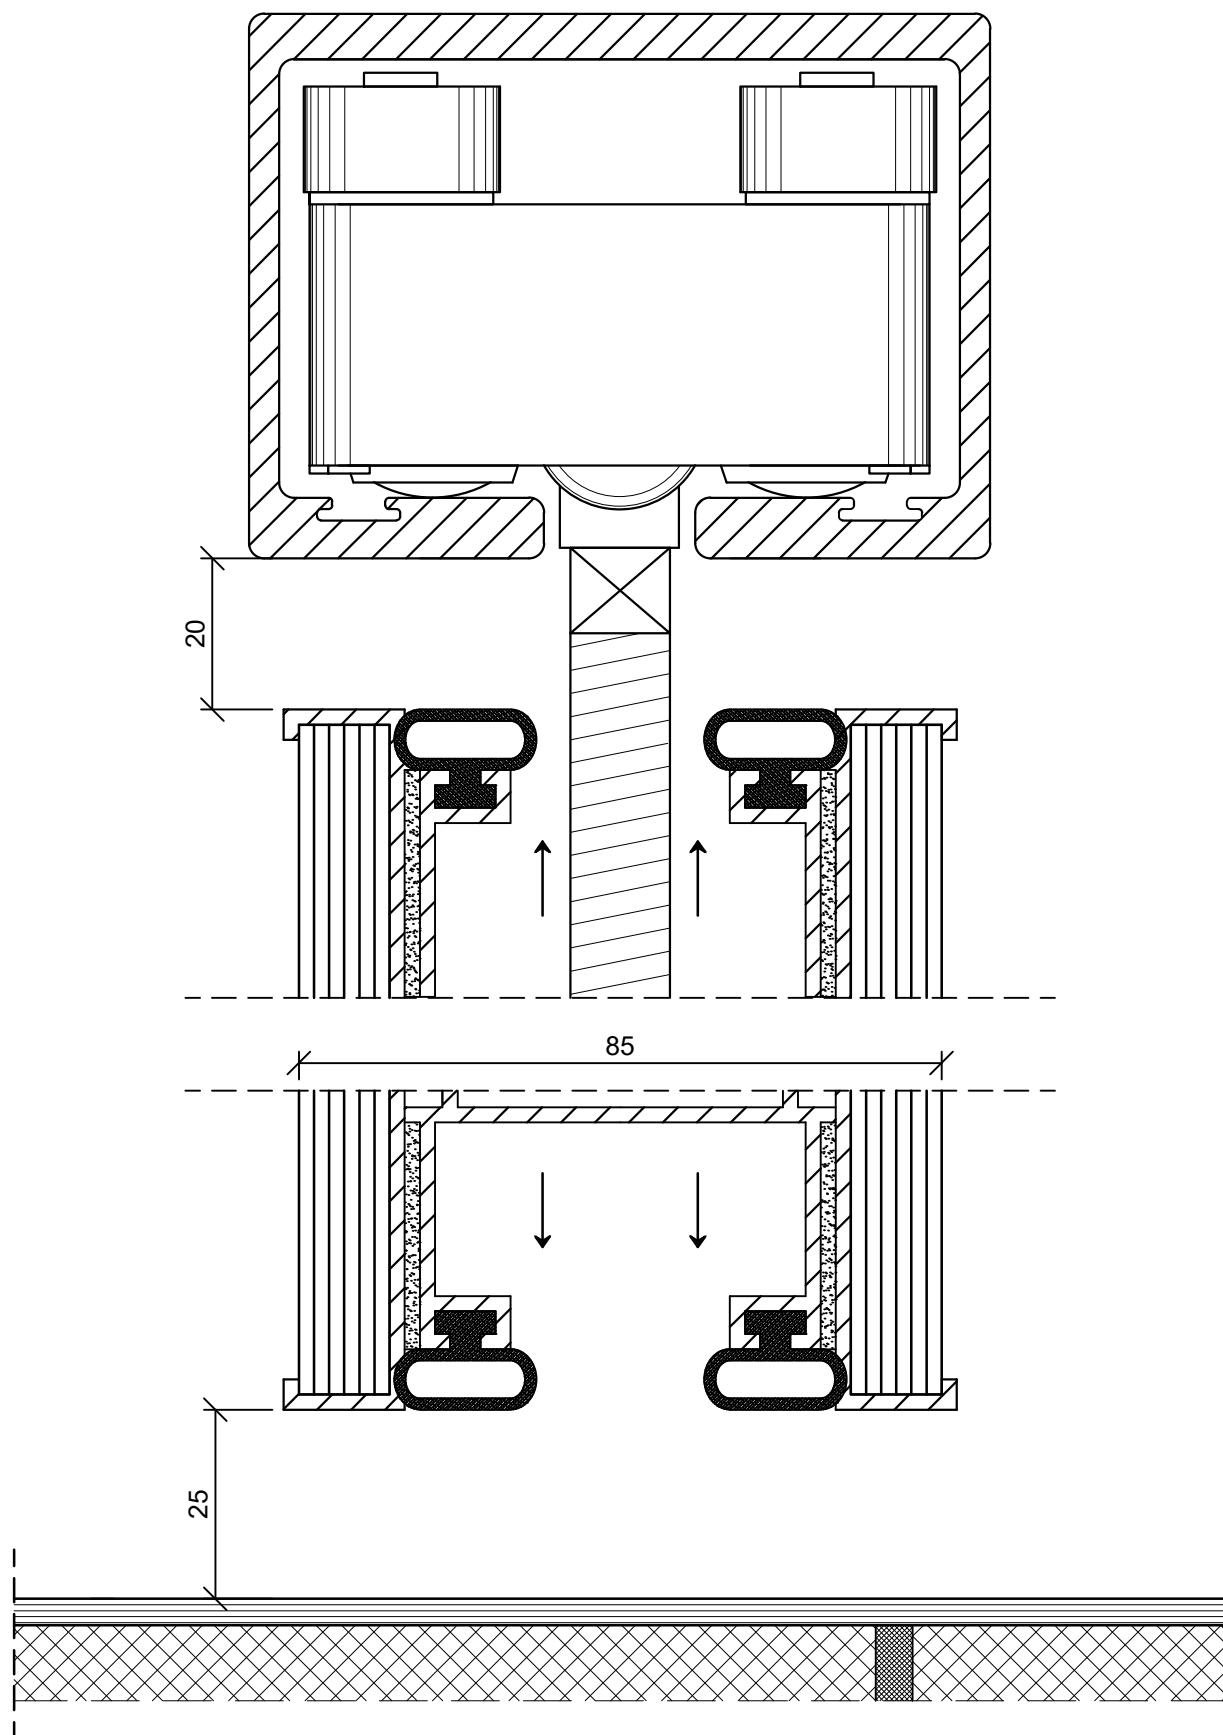

Tegn. Nr. / Sheet No. 1/1

Mål/Scale: 1:1

Revideret/Revision:
 2017-06-05-V01

Signatur / Signature

	DEKO Tlf./Tel: +45 43 55 77 11 www.deko.dk / www.deko.com	Projekt/Project: DEKO	
	Sags Nr./Case No.: 2017-05-30-1400	Emne/Subject: DEKO MV Åben Topskinne Vægopstalt	Dato/Date: 2017-05-30
Mål/Scale: 1:1		Revideret/Revision: 2017-06-02-V01	Signatur Signature