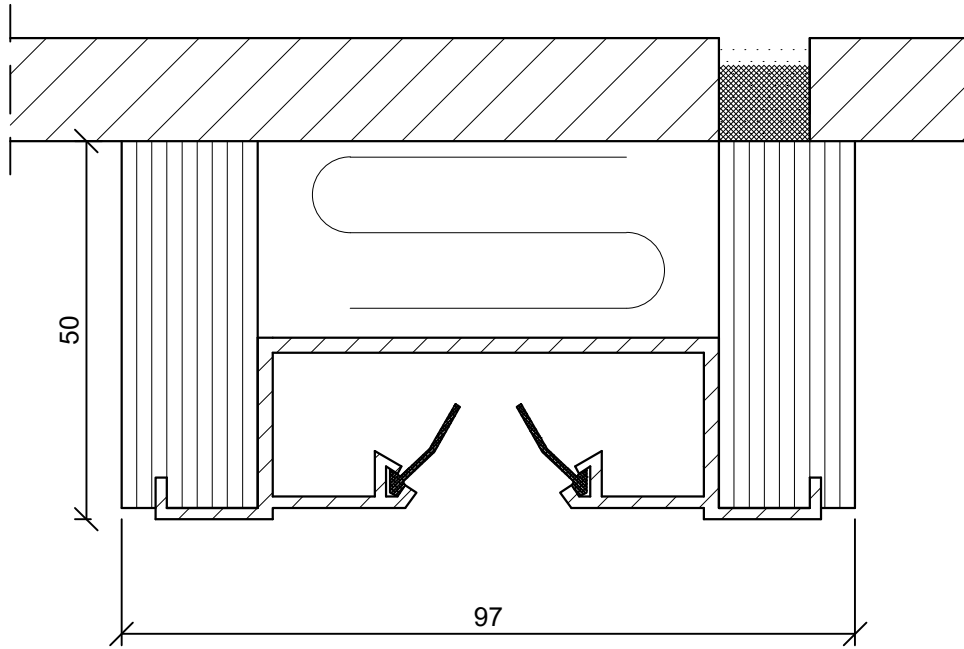

DEKO Tlf./Tel: +45 43 55 77 11 www.deko.dk / www.deko.com	Projekt/Project: DEKO		
	Sags Nr./Case No.: 2017-05-30-1400	Emne/Subject: DEKO MV Snit Sidekarme	Dato/Date: 2017-05-30	Tegn. Nr. Sheet No. 1/1
Mål/Scale: 1:1		Revideret/Revision: 2017-06-02-V01	Signatur Signature