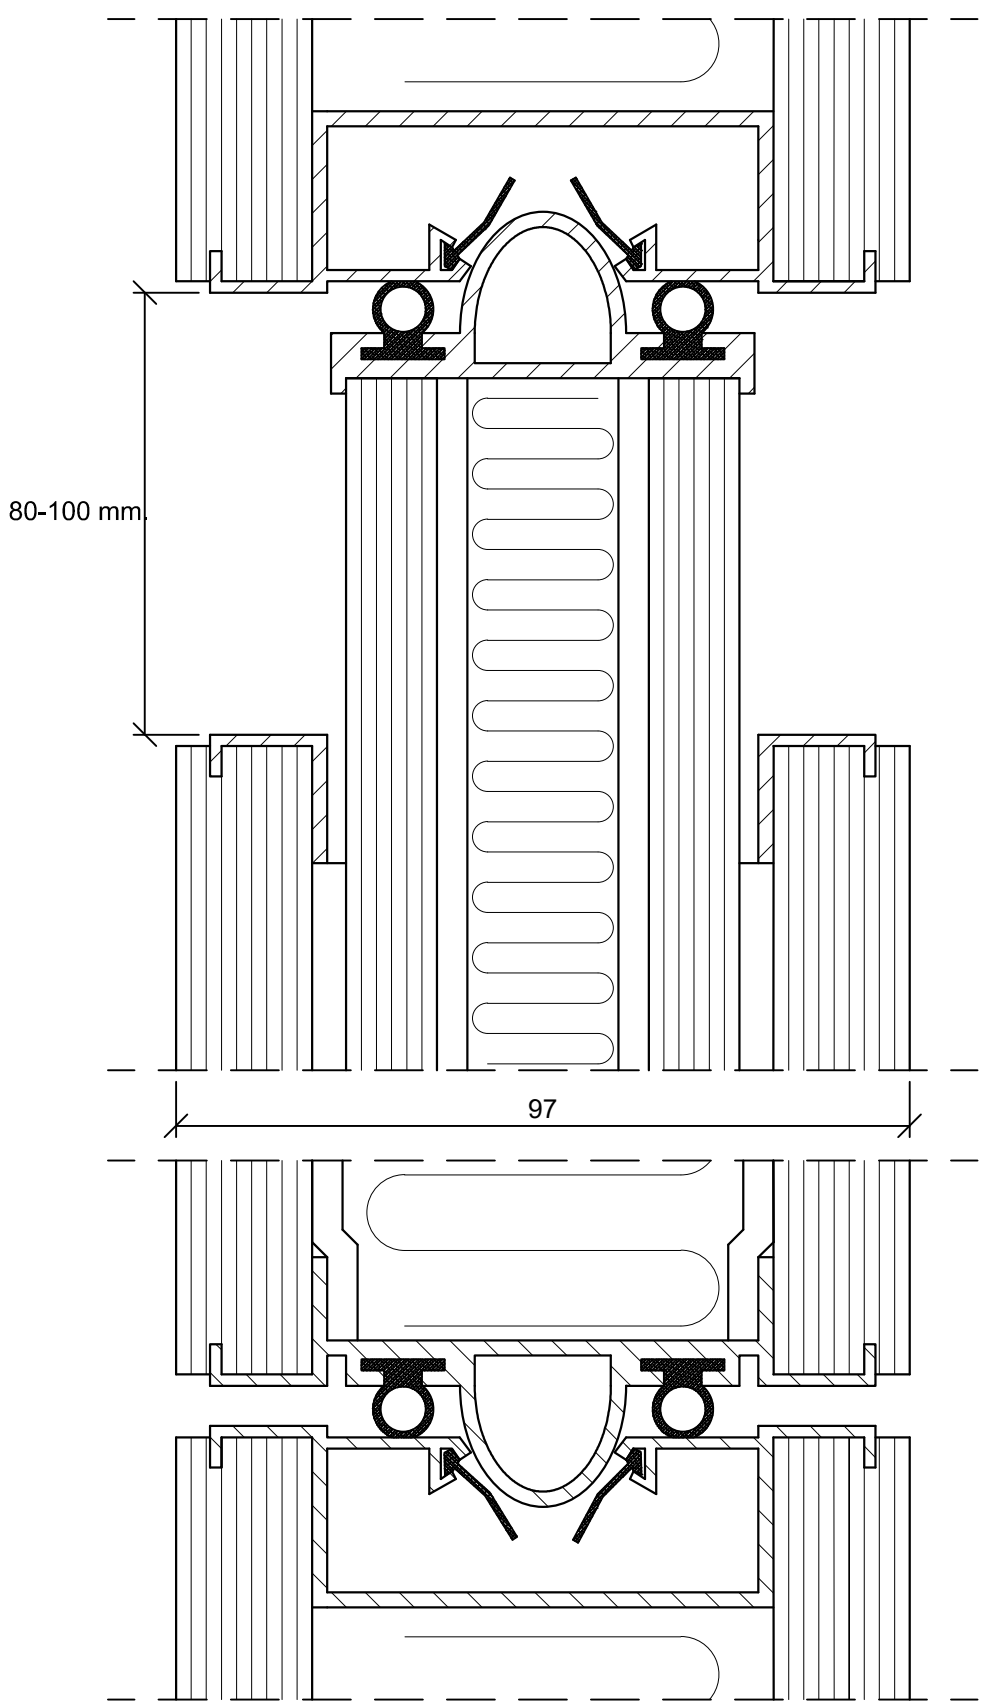

Dato/Date:
 2017-05-30

Tegn. Nr. Sheet No. 1/1

Mål/Scale: 1:1

Revideret/Revision:
 2017-06-05-V01

Signatur Signature

	DEKO Tlf./Tel: +45 43 55 77 11 www.deko.dk / www.deko.com	Projekt/Project: DEKO	
	Sags Nr./Case No.: 2017-05-30-1400	Emne/Subject: DEKO MV Snit Sidekarme	Dato/Date: 2017-05-30
Mål/Scale: 1:1		Revideret/Revision: 2017-06-02-V01	Signatur Signature