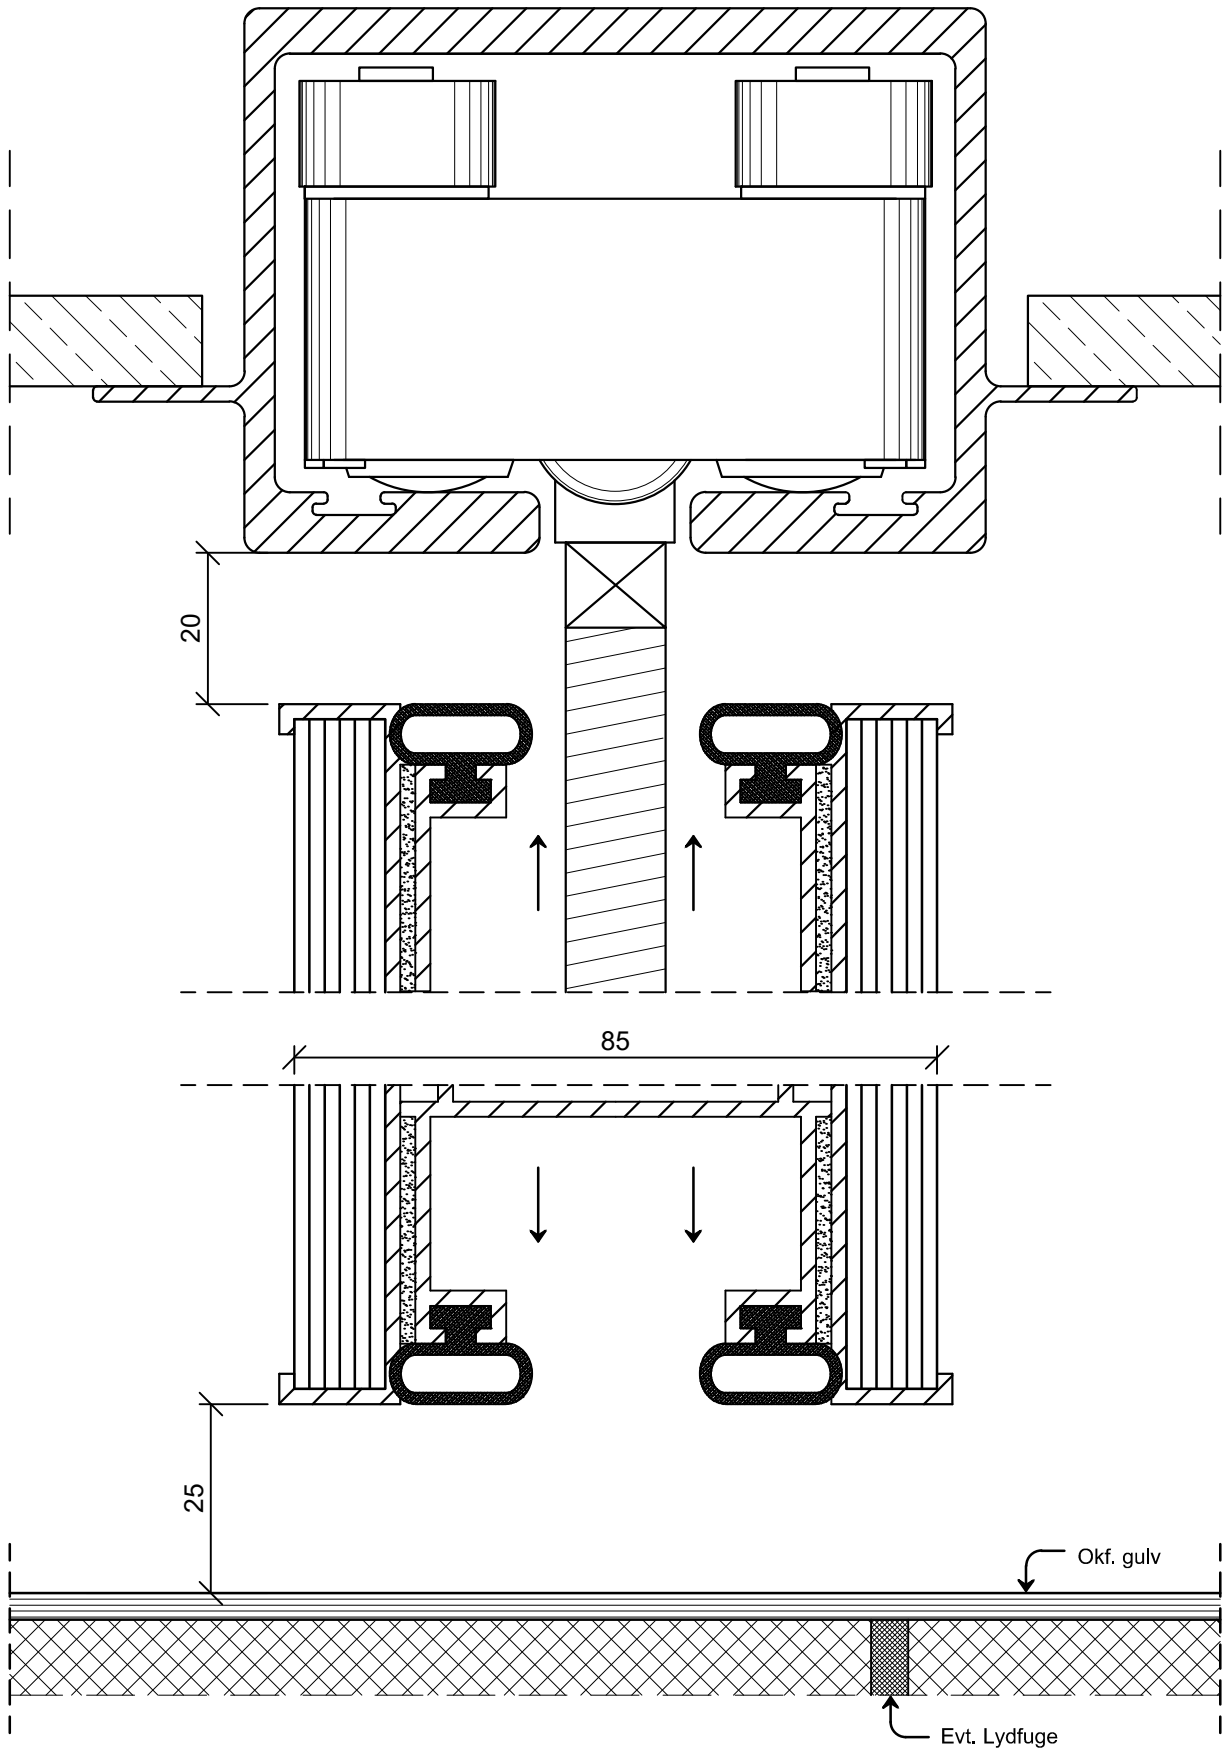

Tegn. Nr. Sheet No. 1/1

Mål/Scale: 1:1

Revideret/Revision:
 2017-06-02-V01

Signatur Signature

	DEKO Tlf./Tel: +45 43 55 77 11 www.deko.dk / www.deko.com		Projekt/Project: DEKO	
	Sags Nr./Case No.: 2017-05-30-1400	Emne/Subject: DEKO MV Åben Topskinn Vægopstalt Vinger		Dato/Date: 2017-05-30
Mål/Scale: 1:1			Revideret/Revision: 2017-06-05-V01	Signatur Signature