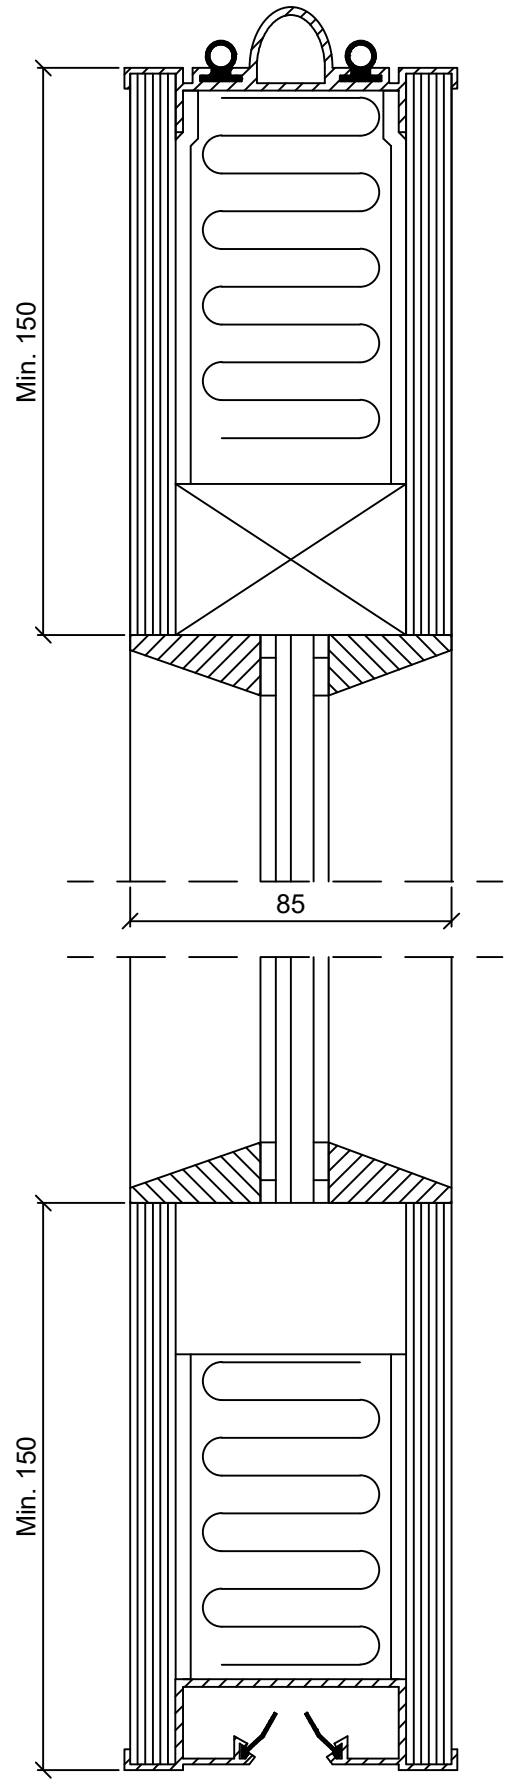

DEKO Tlf./Tel: +45 43 55 77 11 www.deko.dk / www.deko.com	Projekt/Project: DEKO		
	Sags Nr./Case No.: 2017-05-30-1400	Emne/Subject: DEKO MV Vandret Snit i Glasmobilvæg	Dato/Date: 2017-05-30	Tegn. Nr. Sheet No. 1/1
Mål/Scale: 1:2		Revideret/Revision: 2017-06-05-V01	Signatur Signature