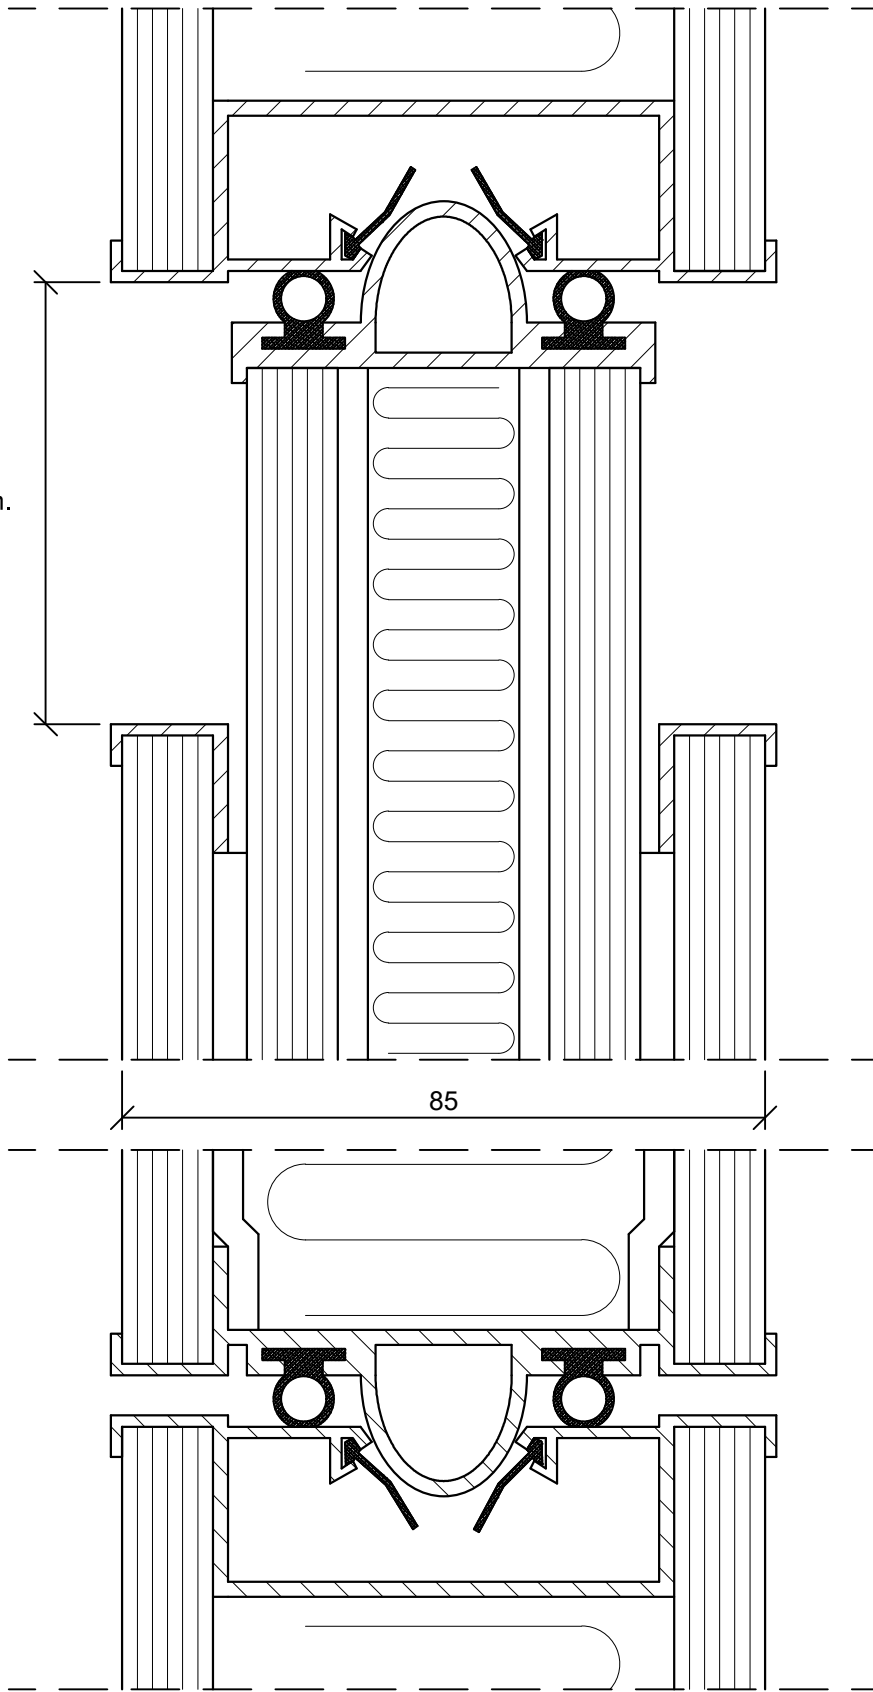

80-100 mm.

85

DEKO
Tlf./Tel: +45 43 55 77 11
www.deko.dk / www.deko.com

Projekt/Project:

DEKO

Sags Nr./Case No.:
2017-05-30-1400

Emne/Subject:

DEKO MV
Vandret Snit i Teleskob

Dato/Date:
2017-05-30

Tegn. Nr. Sheet No. 1/1

Mål/Scale: 1:1

Revideret/Revision:
2017-06-05-V01

Signatur Signature