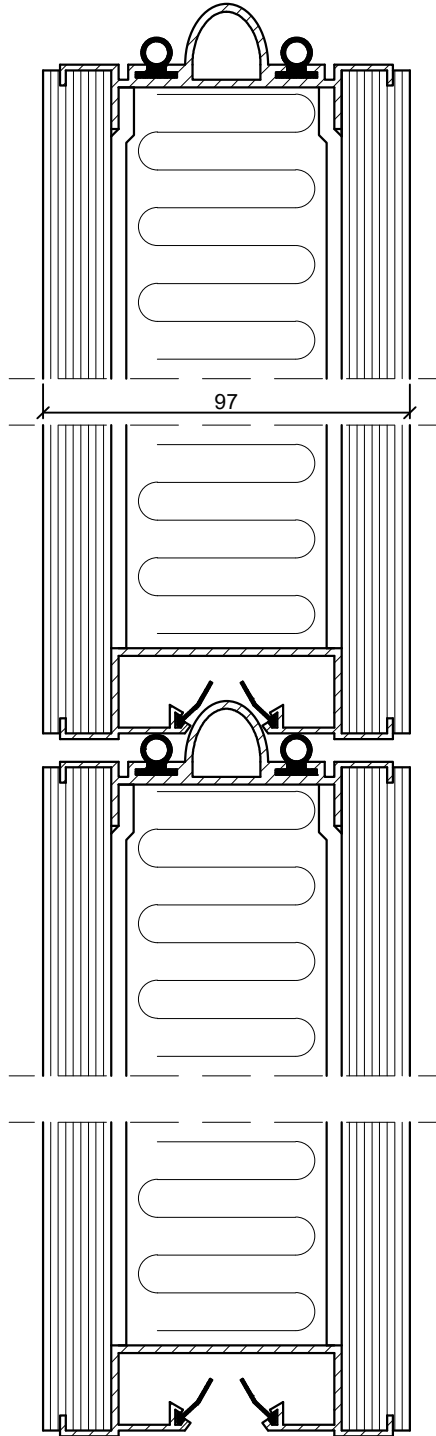

	DEKO Tlf./Tel: +45 43 55 77 11 www.deko.dk / www.deko.com	Projekt/Project: DEKO	
	Sags Nr./Case No.: 2017-05-30-1400	Emne/Subject: DEKO MV Vandret Snit i Glasmobilvæg	Dato/Date: 2017-05-30
Mål/Scale: 1:2		Revideret/Revision: 2017-06-05-V01	Signatur Signature

	DEKO Tlf./Tel: +45 43 55 77 11 www.deko.dk / www.deko.com	Projekt/Project: DEKO	
	Sags Nr./Case No.: 2017-05-30-1400	Emne/Subject: DEKO MV Vandret Snit i Normal	Dato/Date: 2017-05-30
Mål/Scale: 1:2		Revideret/Revision: 2017-06-05-V01	Signatur Signature