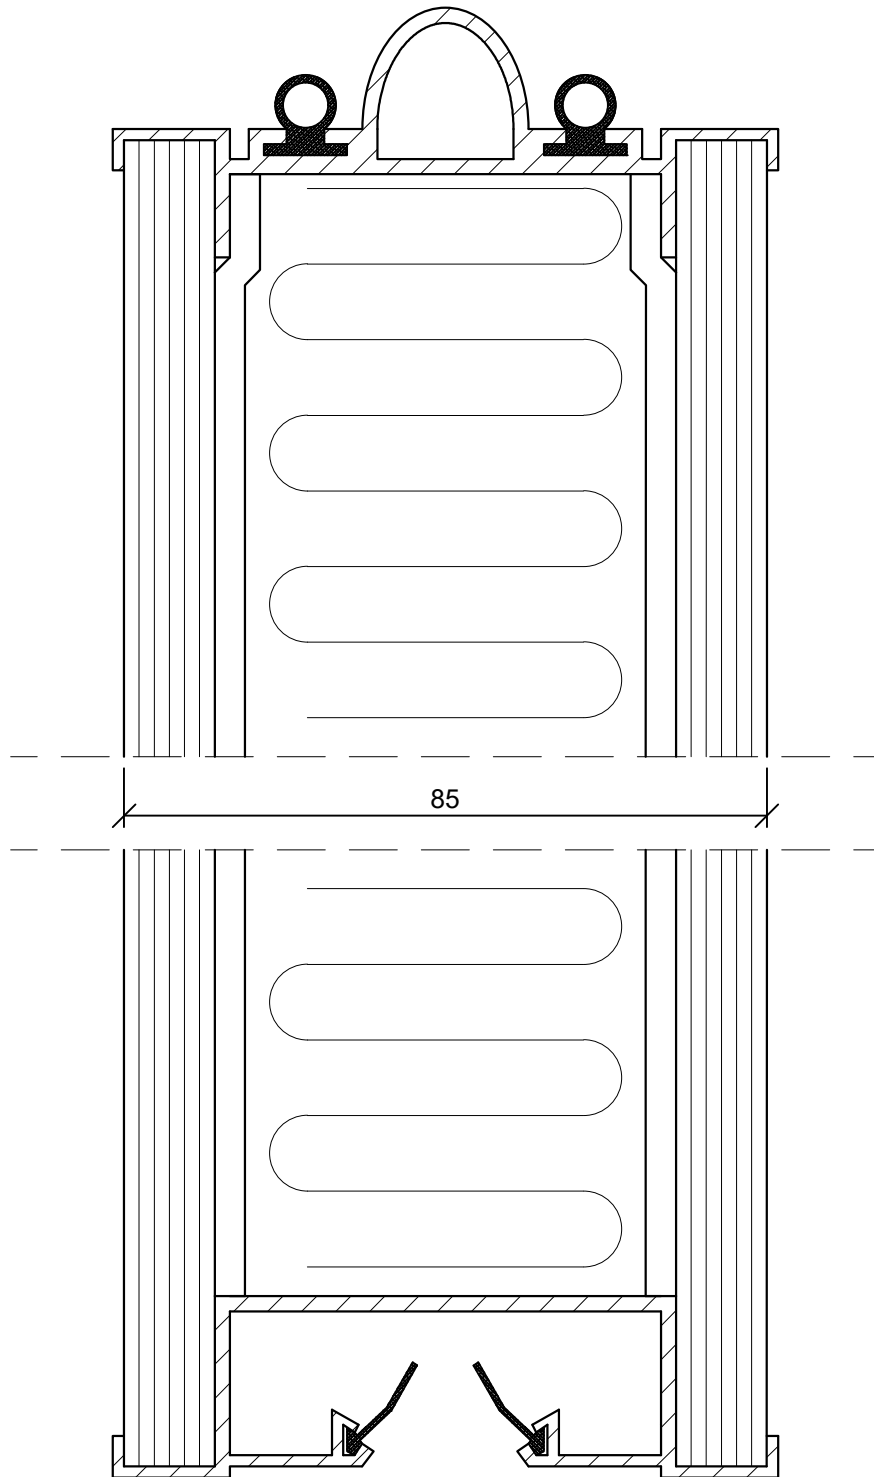

	DEKO Tlf./Tel: +45 43 55 77 11 www.deko.dk / www.deko.com	Projekt/Project: DEKO	
	Sags Nr./Case No.: 2017-05-30-1400	Emne/Subject: DEKO MV Vandret Snit i Glasmobilvæg	Dato/Date: 2017-05-30
Mål/Scale: 1:2		Revideret/Revision: 2017-06-05-V01	Signatur Signature