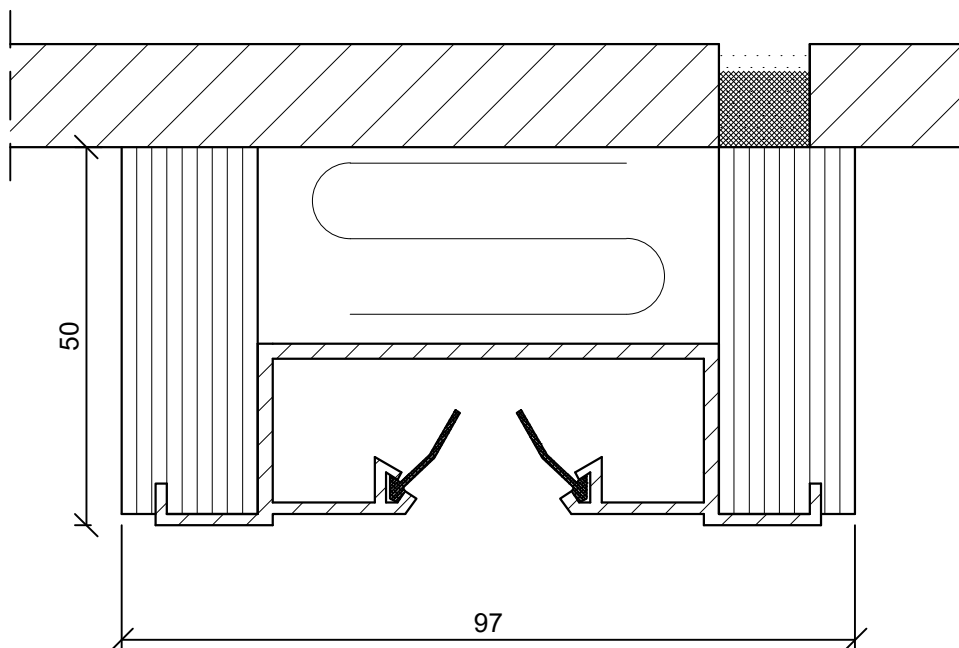

80-100 mm.

	DEKO Tlf./Tel: +45 43 55 77 11 www.deko.dk / www.deko.com	Projekt/Project: DEKO	
	Sags Nr./Case No.: 2017-05-30-1400	Emne/Subject: DEKO MV Vandret Snit i Teleskob	Dato/Date: 2017-05-30
Mål/Scale: 1:1		Revideret/Revision: 2017-06-05-V01	Signatur Signature