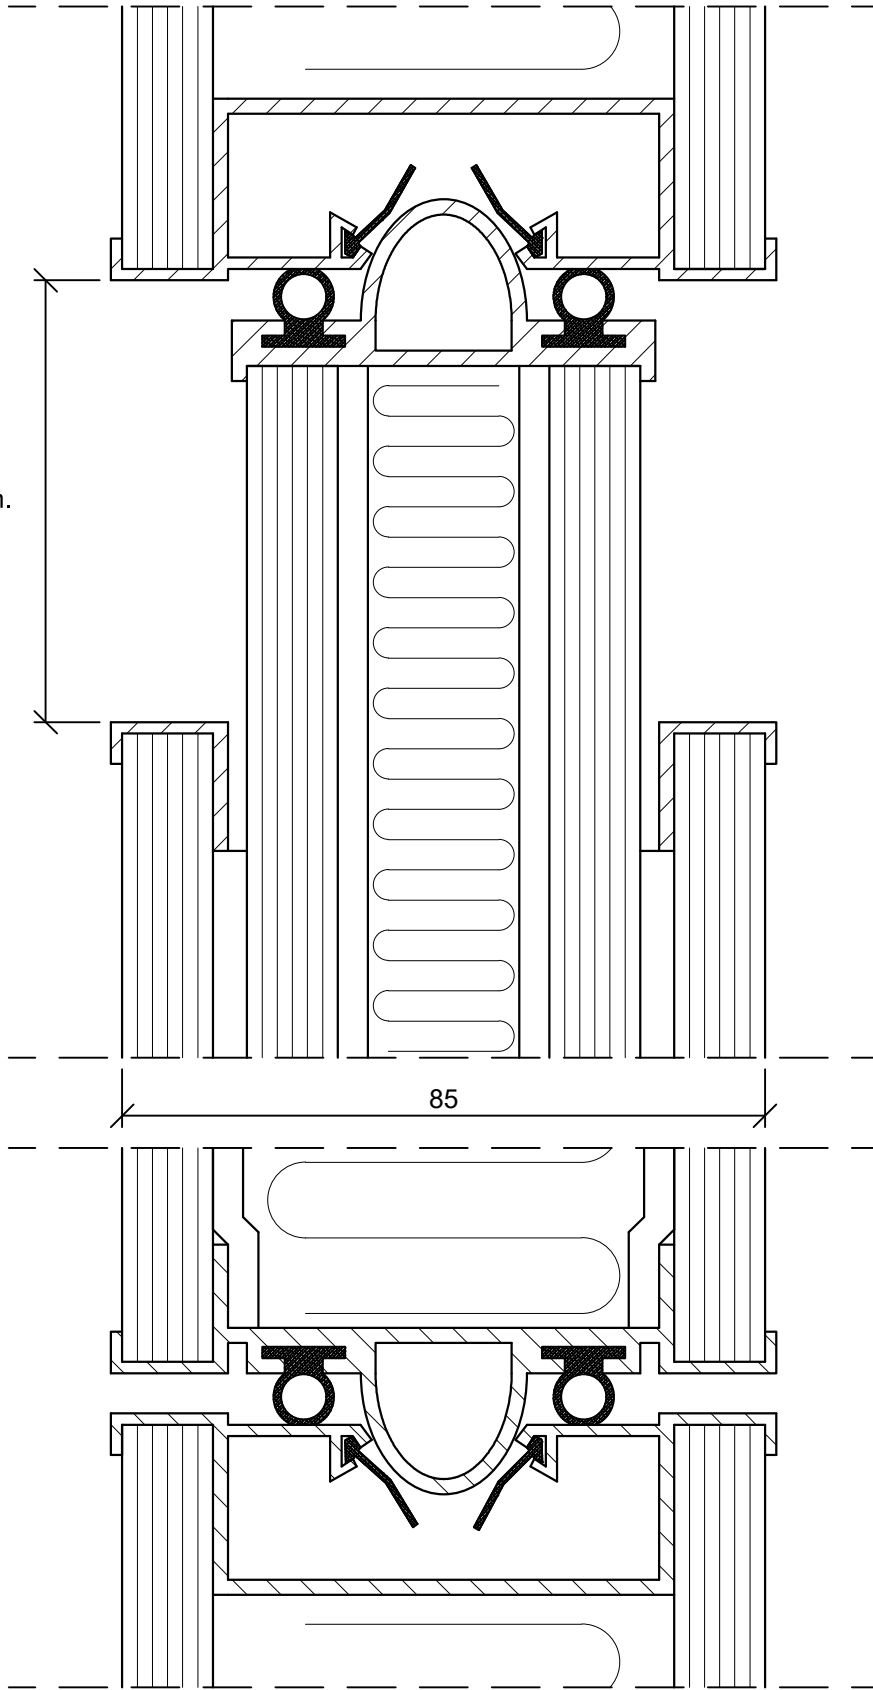

	DEKO Tlf./Tel: +45 43 55 77 11 www.deko.dk / www.deko.com	Projekt/Project: DEKO	
	Sags Nr./Case No.: 2017-05-30-1400	Emne/Subject: DEKO MV Snit Sidekarme	Dato/Date: 2017-05-30
Mål/Scale: 1:1		Revideret/Revision: 2017-06-02-V01	Signatur Signature

80-100 mm.

	DEKO Tlf./Tel: +45 43 55 77 11 www.deko.dk / www.deko.com	Projekt/Project: DEKO	
	Sags Nr./Case No.: 2017-05-30-1400	Emne/Subject: DEKO MV Vandret Snit i Teleskob	Dato/Date: 2017-05-30
Mål/Scale: 1:1		Revideret/Revision: 2017-06-05-V01	Signatur Signature