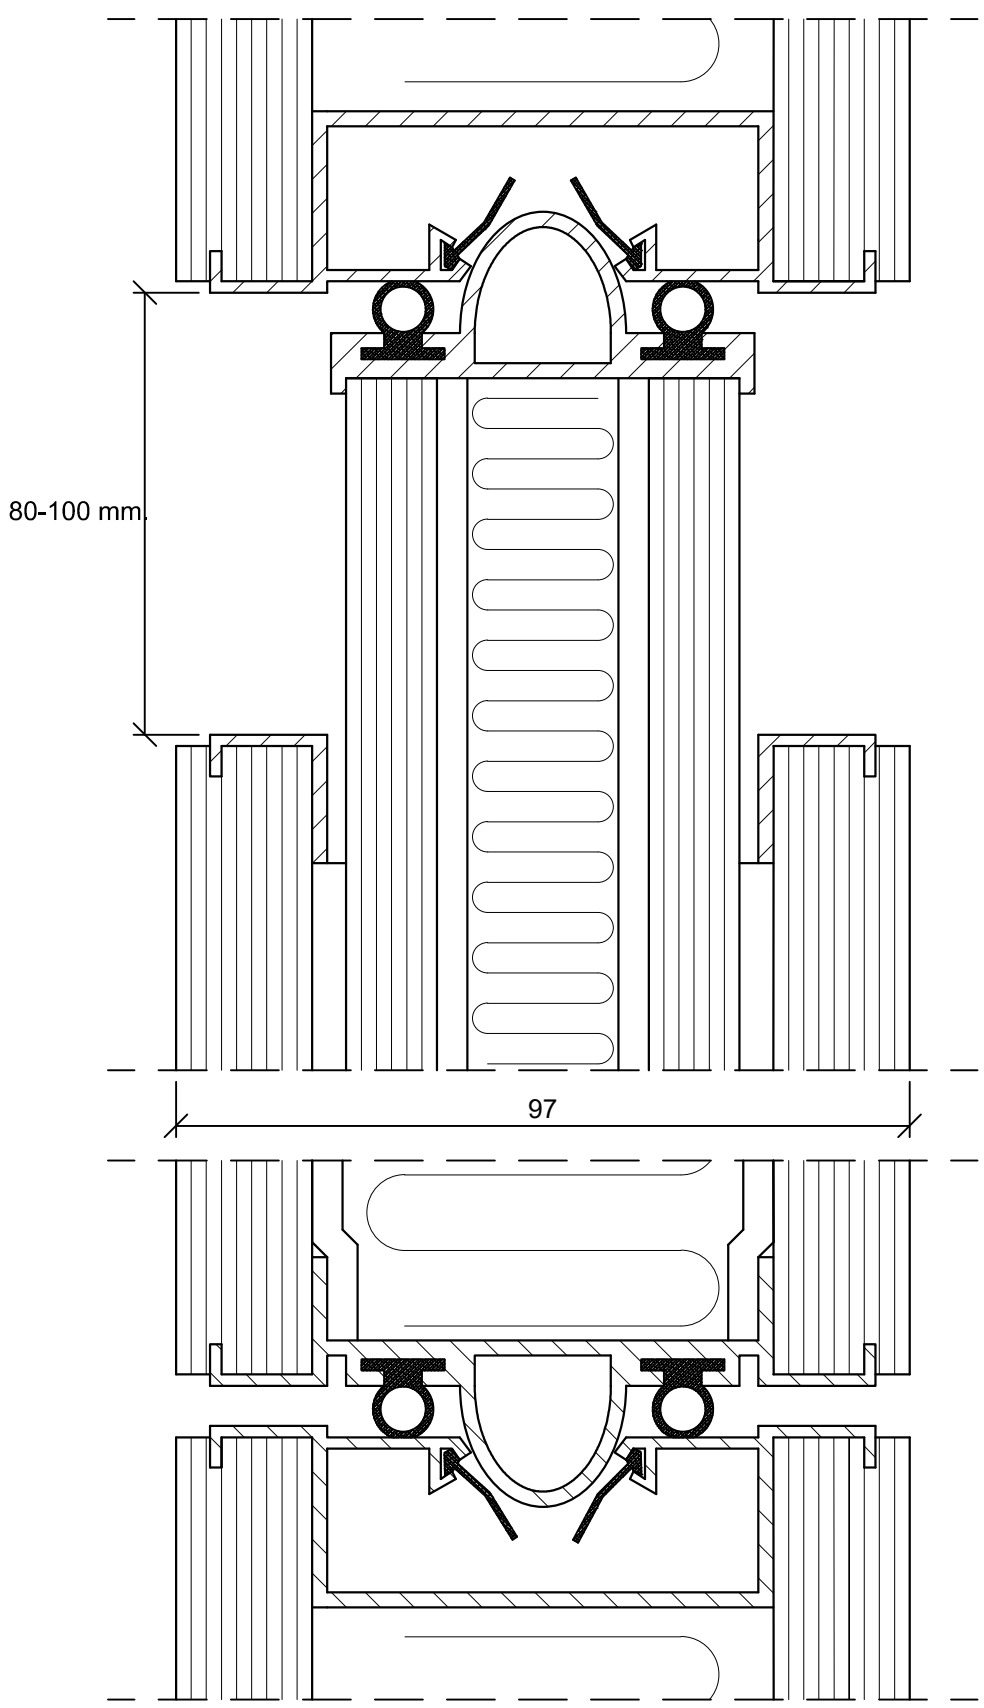

DEKO Tlf./Tel: +45 43 55 77 11 www.deko.dk / www.deko.com	Projekt/Project: DEKO		
	Sags Nr./Case No.: 2017-05-30-1400	Emne/Subject: DEKO MV Vandret Snit i Teleskob	Dato/Date: 2017-05-30	Tegn. Nr. Sheet No. 1/1
Mål/Scale: 1:1		Revideret/Revision: 2017-06-05-V01	Signatur Signature