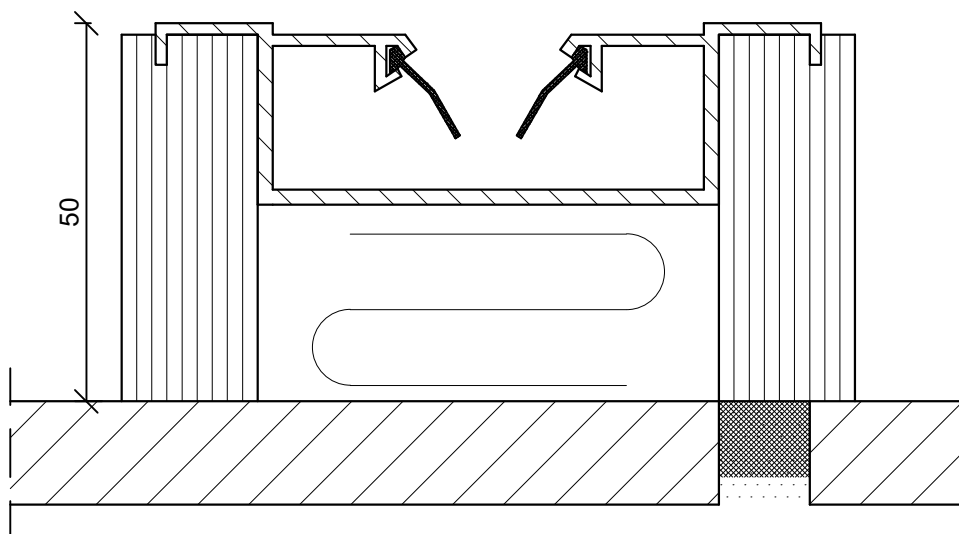

	DEKO Tlf./Tel: +45 43 55 77 11 www.deko.dk / www.deko.com	Projekt/Project: DEKO	
	Sags Nr./Case No.: 2017-05-30-1400	Emne/Subject: DEKO MV Snit Sidekarme	Dato/Date: 2017-05-30
Mål/Scale: 1:1		Revideret/Revision: 2017-06-02-V01	Signatur Signature

80-100 mm.

	DEKO Tlf./Tel: +45 43 55 77 11 www.deko.dk / www.deko.com	Projekt/Project: DEKO	
	Sags Nr./Case No.: 2017-05-30-1400	Emne/Subject: DEKO MV Vandret Snit i Teleskob	Dato/Date: 2017-05-30
Mål/Scale: 1:1		Revideret/Revision: 2017-06-05-V01	Signatur Signature