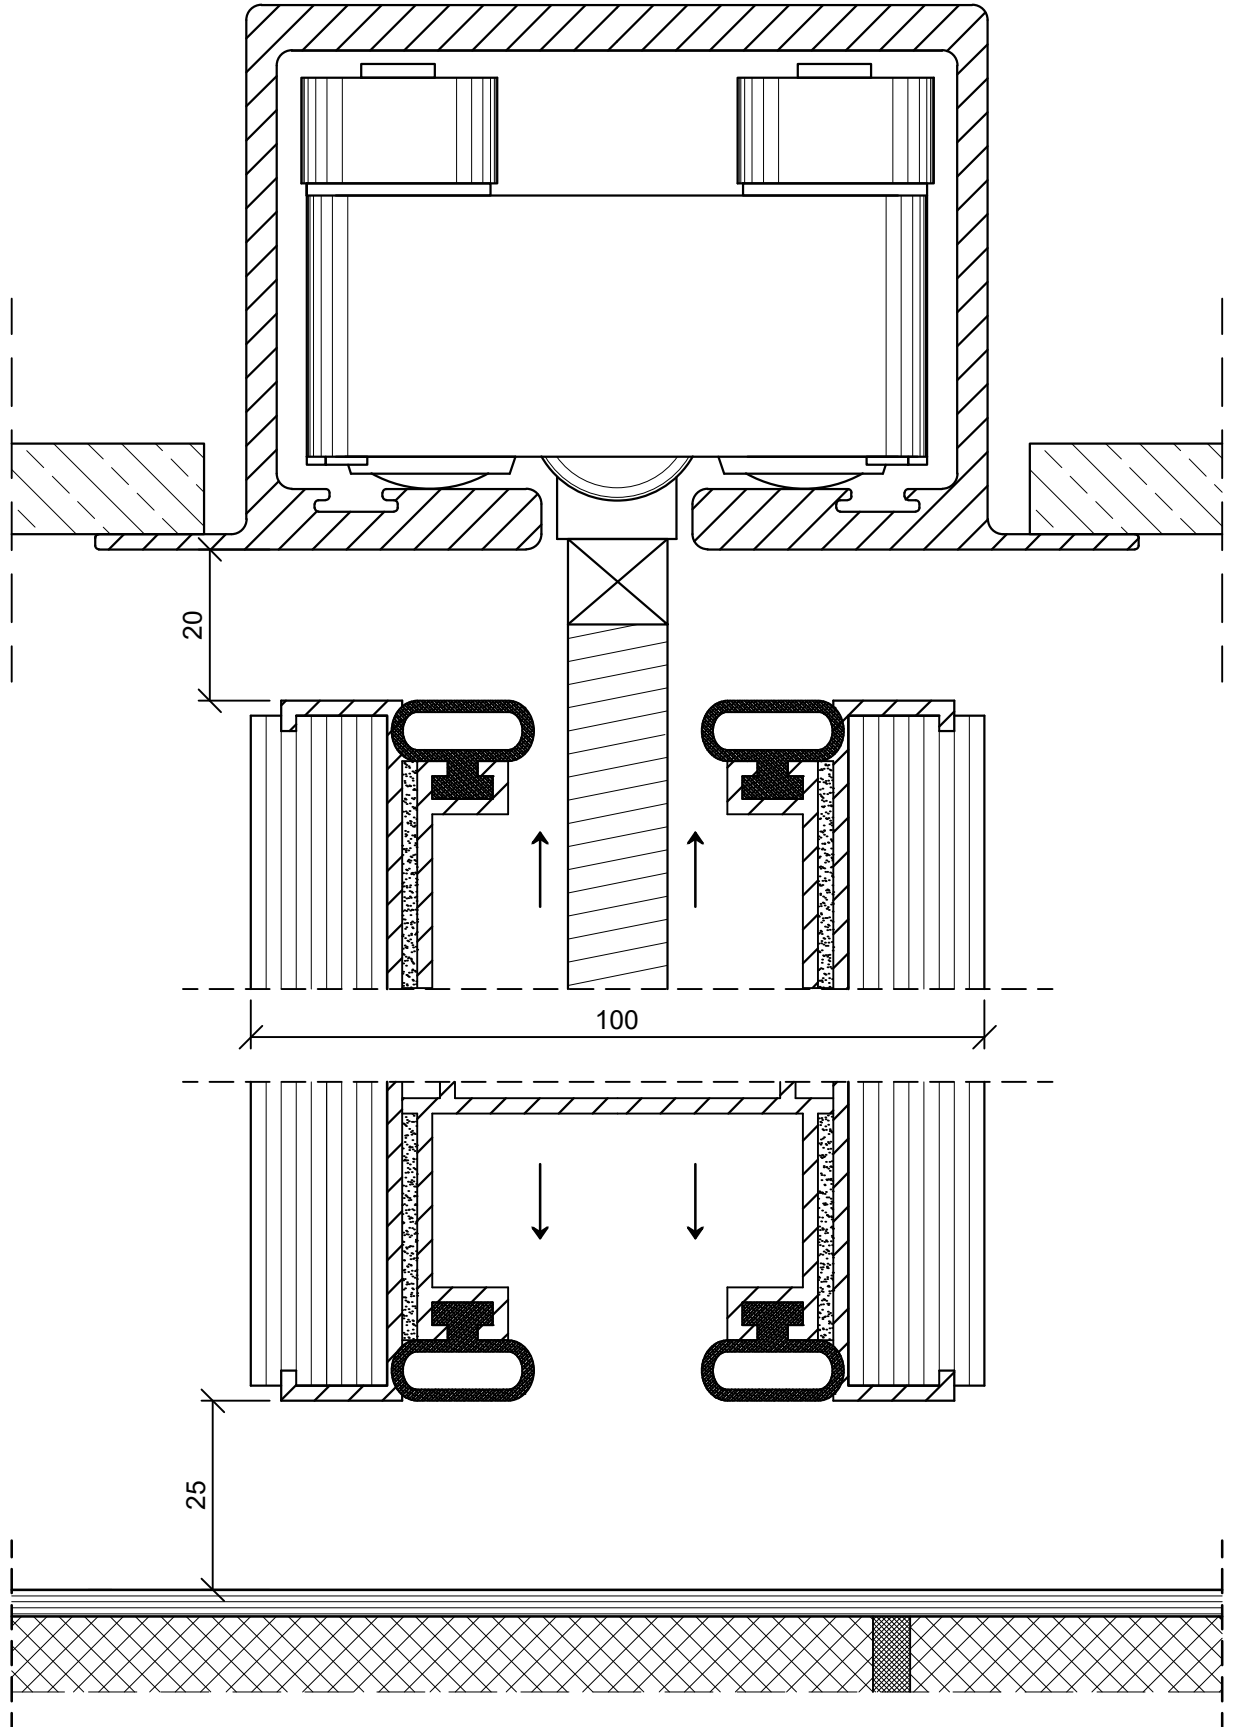

DEKO Tlf./Tel: +45 43 55 77 11 www.deko.dk / www.deko.com	Projekt/Project: DEKO		
	Sags Nr./Case No.: 2017-05-30-1400	Emne/Subject: DEKO MV Åben Topskinne Vægopstalt Vinger	Dato/Date: 2017-05-30	Tegn. Nr. Sheet No. 1/1
Mål/Scale: 1:1		Revideret/Revision: 2017-06-05-V01	Signatur Signature