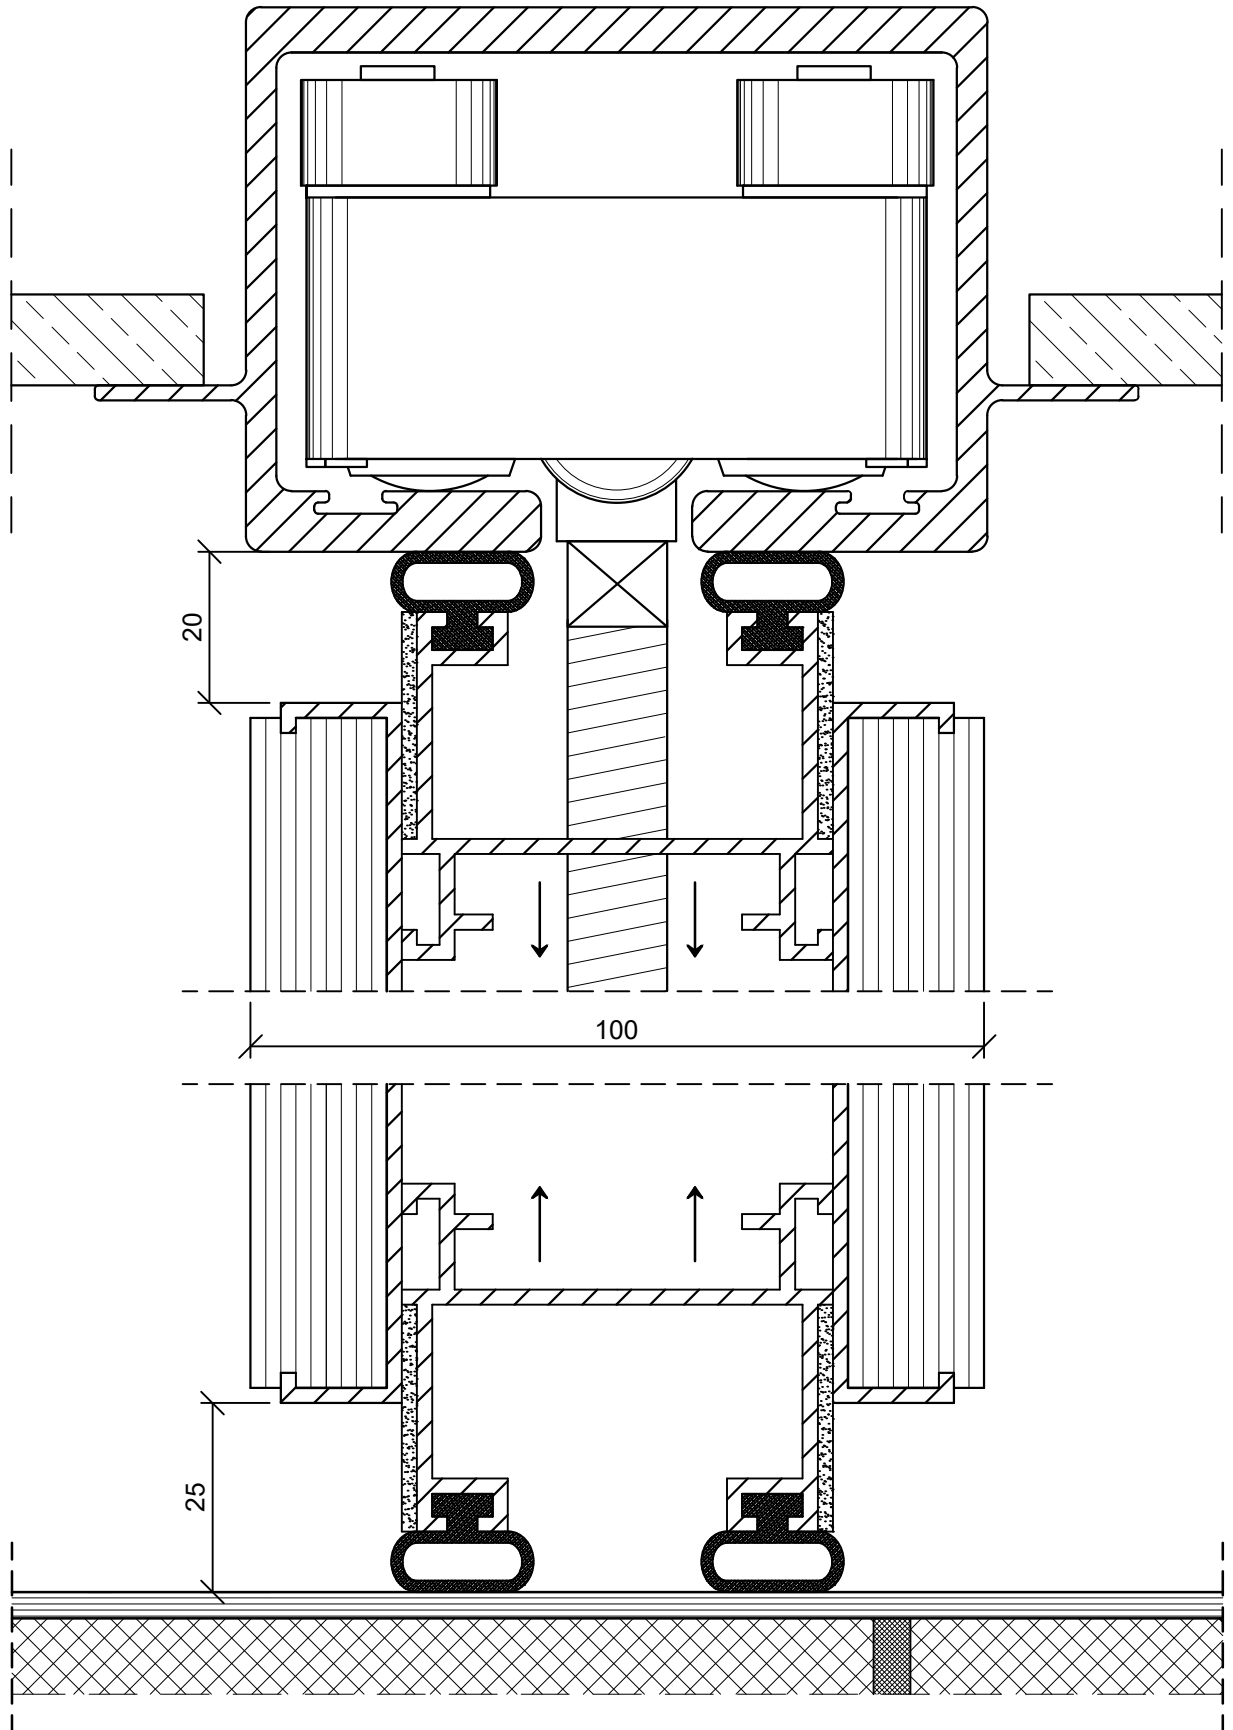

	DEKO Tlf./Tel: +45 43 55 77 11 www.deko.dk / www.deko.com		Projekt/Project: DEKO	
	Sags Nr./Case No.: 2017-05-30-1400	Emne/Subject: DEKO MV Fastlåst Topskinne Vægopstalt Vinger		Dato/Date: 2017-05-30
Mål/Scale: 1:1			Revideret/Revision: 2017-06-05-V01	Signatur Signature