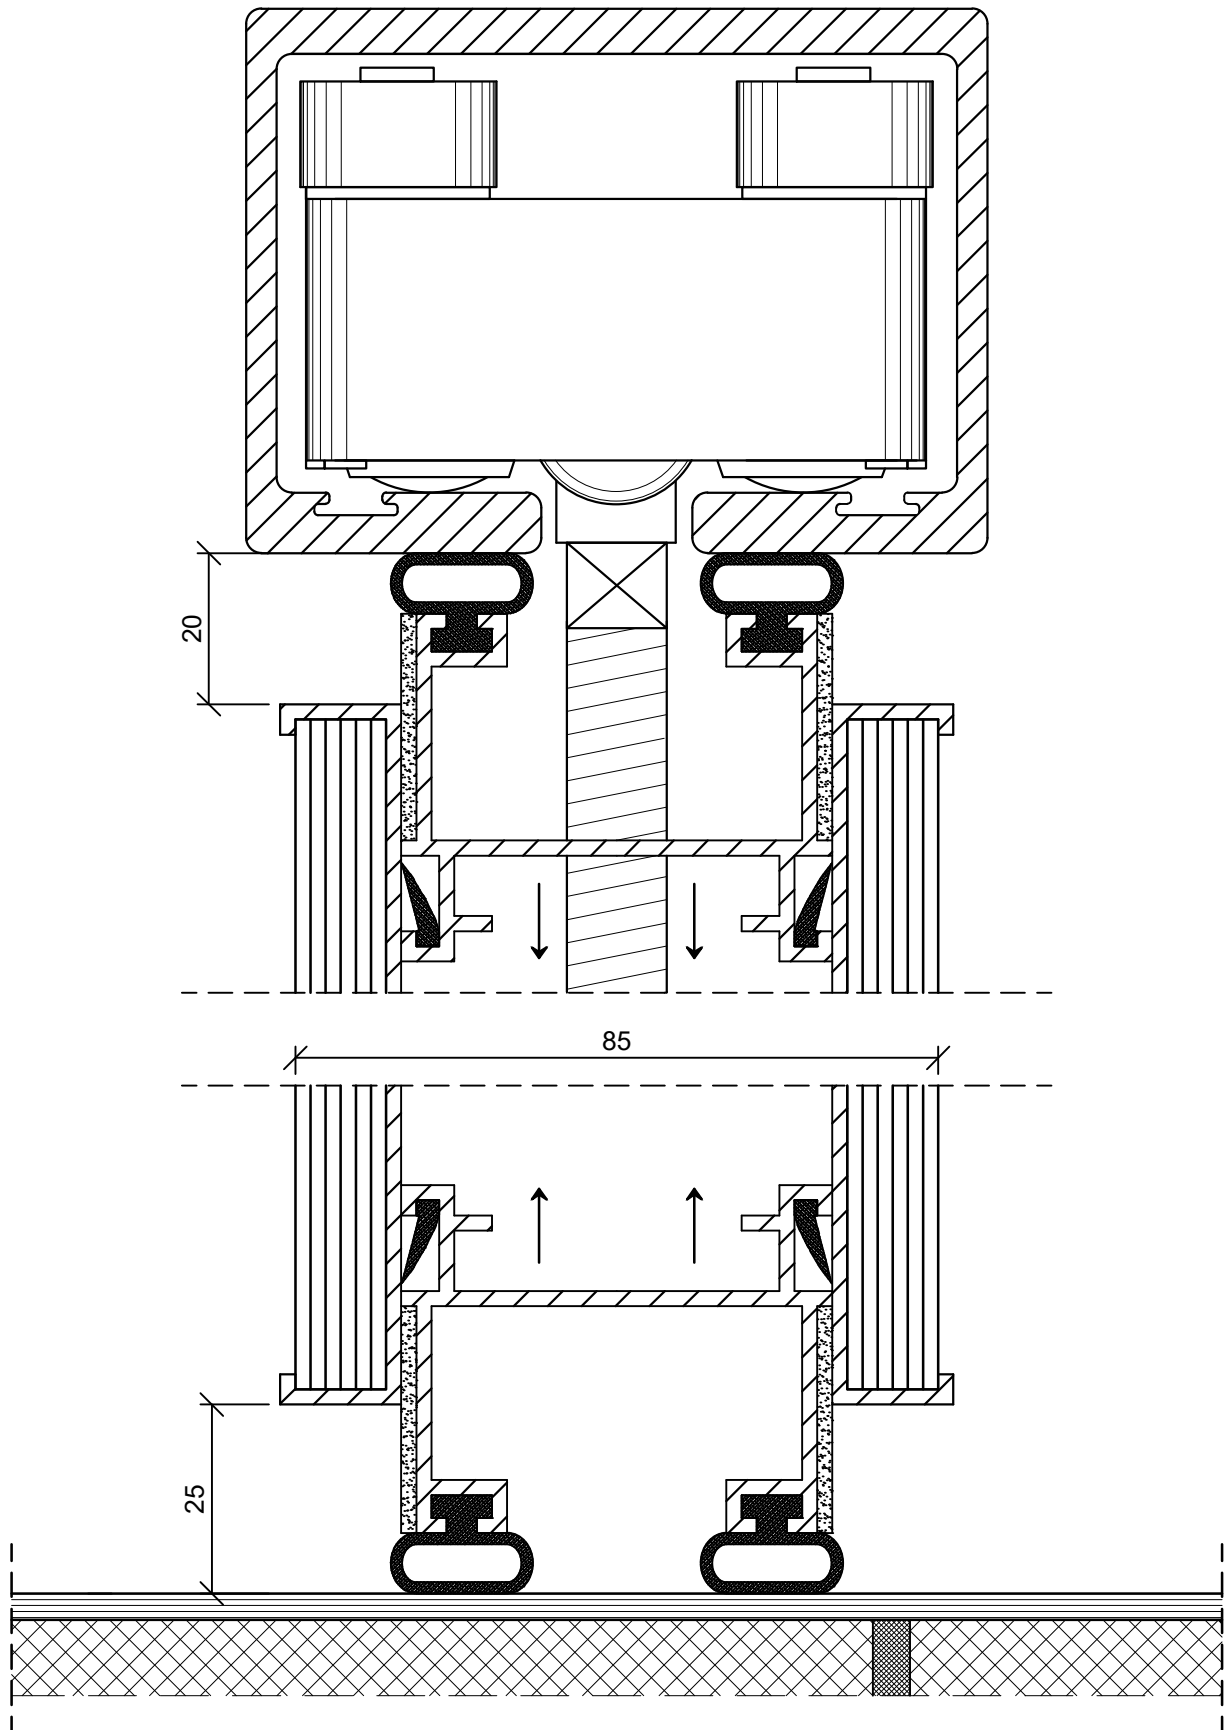

DEKO Tlf./Tel: +45 43 55 77 11 www.deko.dk / www.deko.com	Projekt/Project: DEKO		
	Sags Nr./Case No.: 2017-05-30-1400	Emne/Subject: DEKO MV ben Topskinne Vgopstlt	Dato/Date: 2017-05-30	Tegn. Nr. Sheet No. 1/1
Ml/Scale: 1:1		Revideret/Revision: 2017-06-05-V01	Signatur Signature