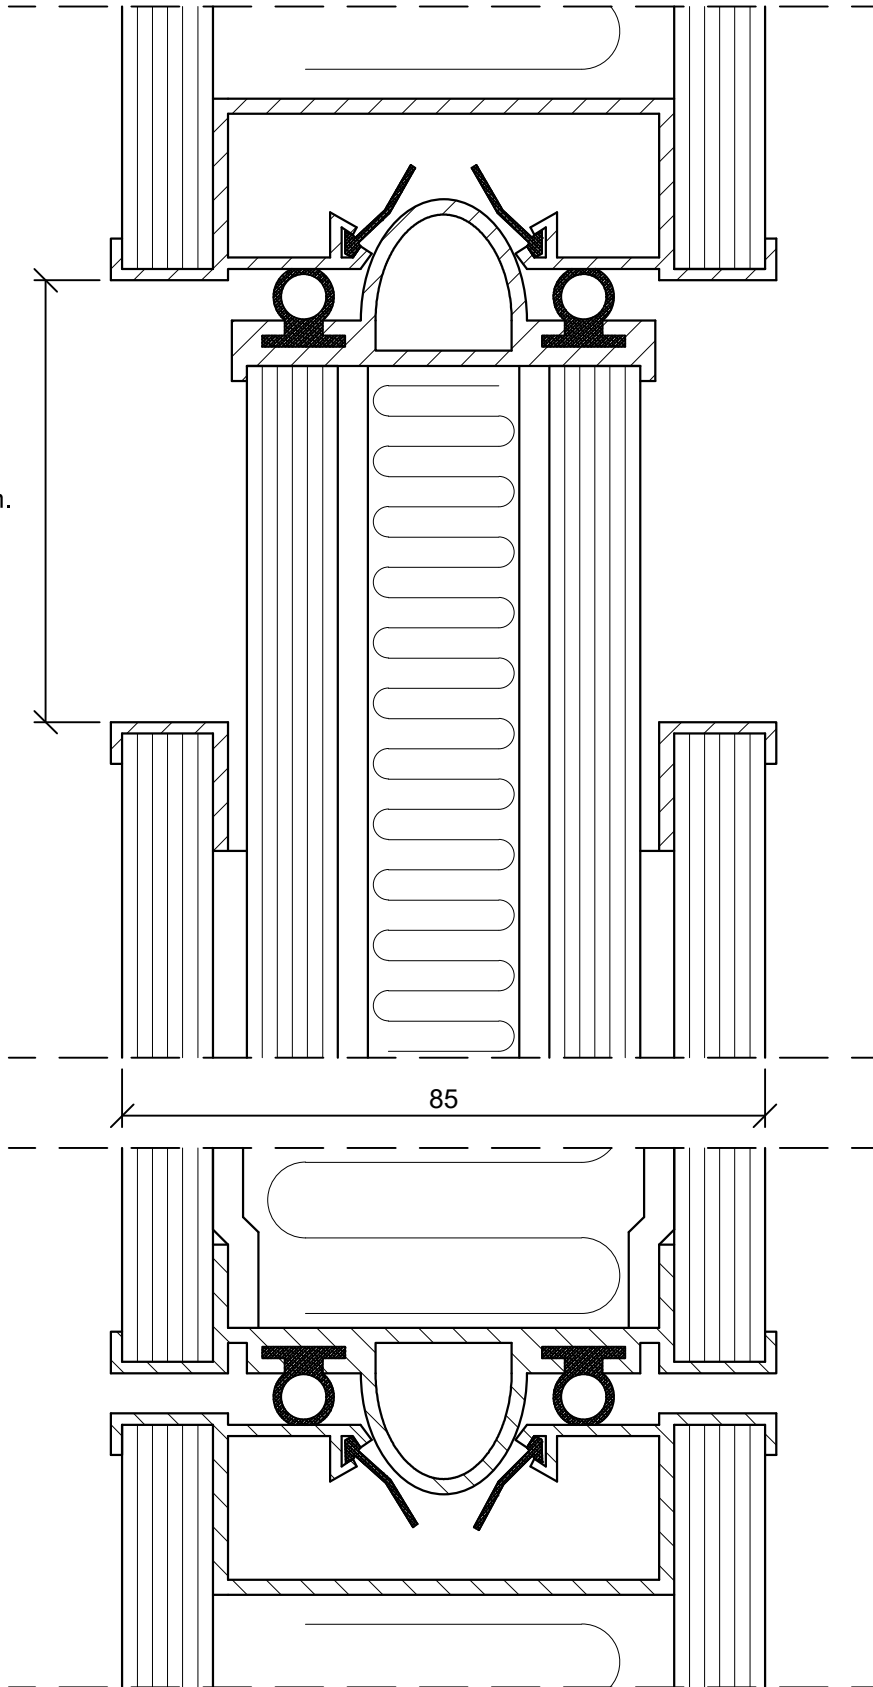

80-100 mm.

85

DEKO
Tlf./Tel: +45 43 55 77 11
www.deko.dk / www.deko.com

Projekt/Project:

DEKO

Sags Nr./Case No.:
2017-05-30-1400

Emne/Subject:

DEKO MV
Vandret Snit i Teleskob

Dato/Date:
2017-05-30

Tegn. Nr. Sheet No. 1/1

Mål/Scale: 1:1

Revideret/Revision:
2017-06-05-V01

Signatur Signature