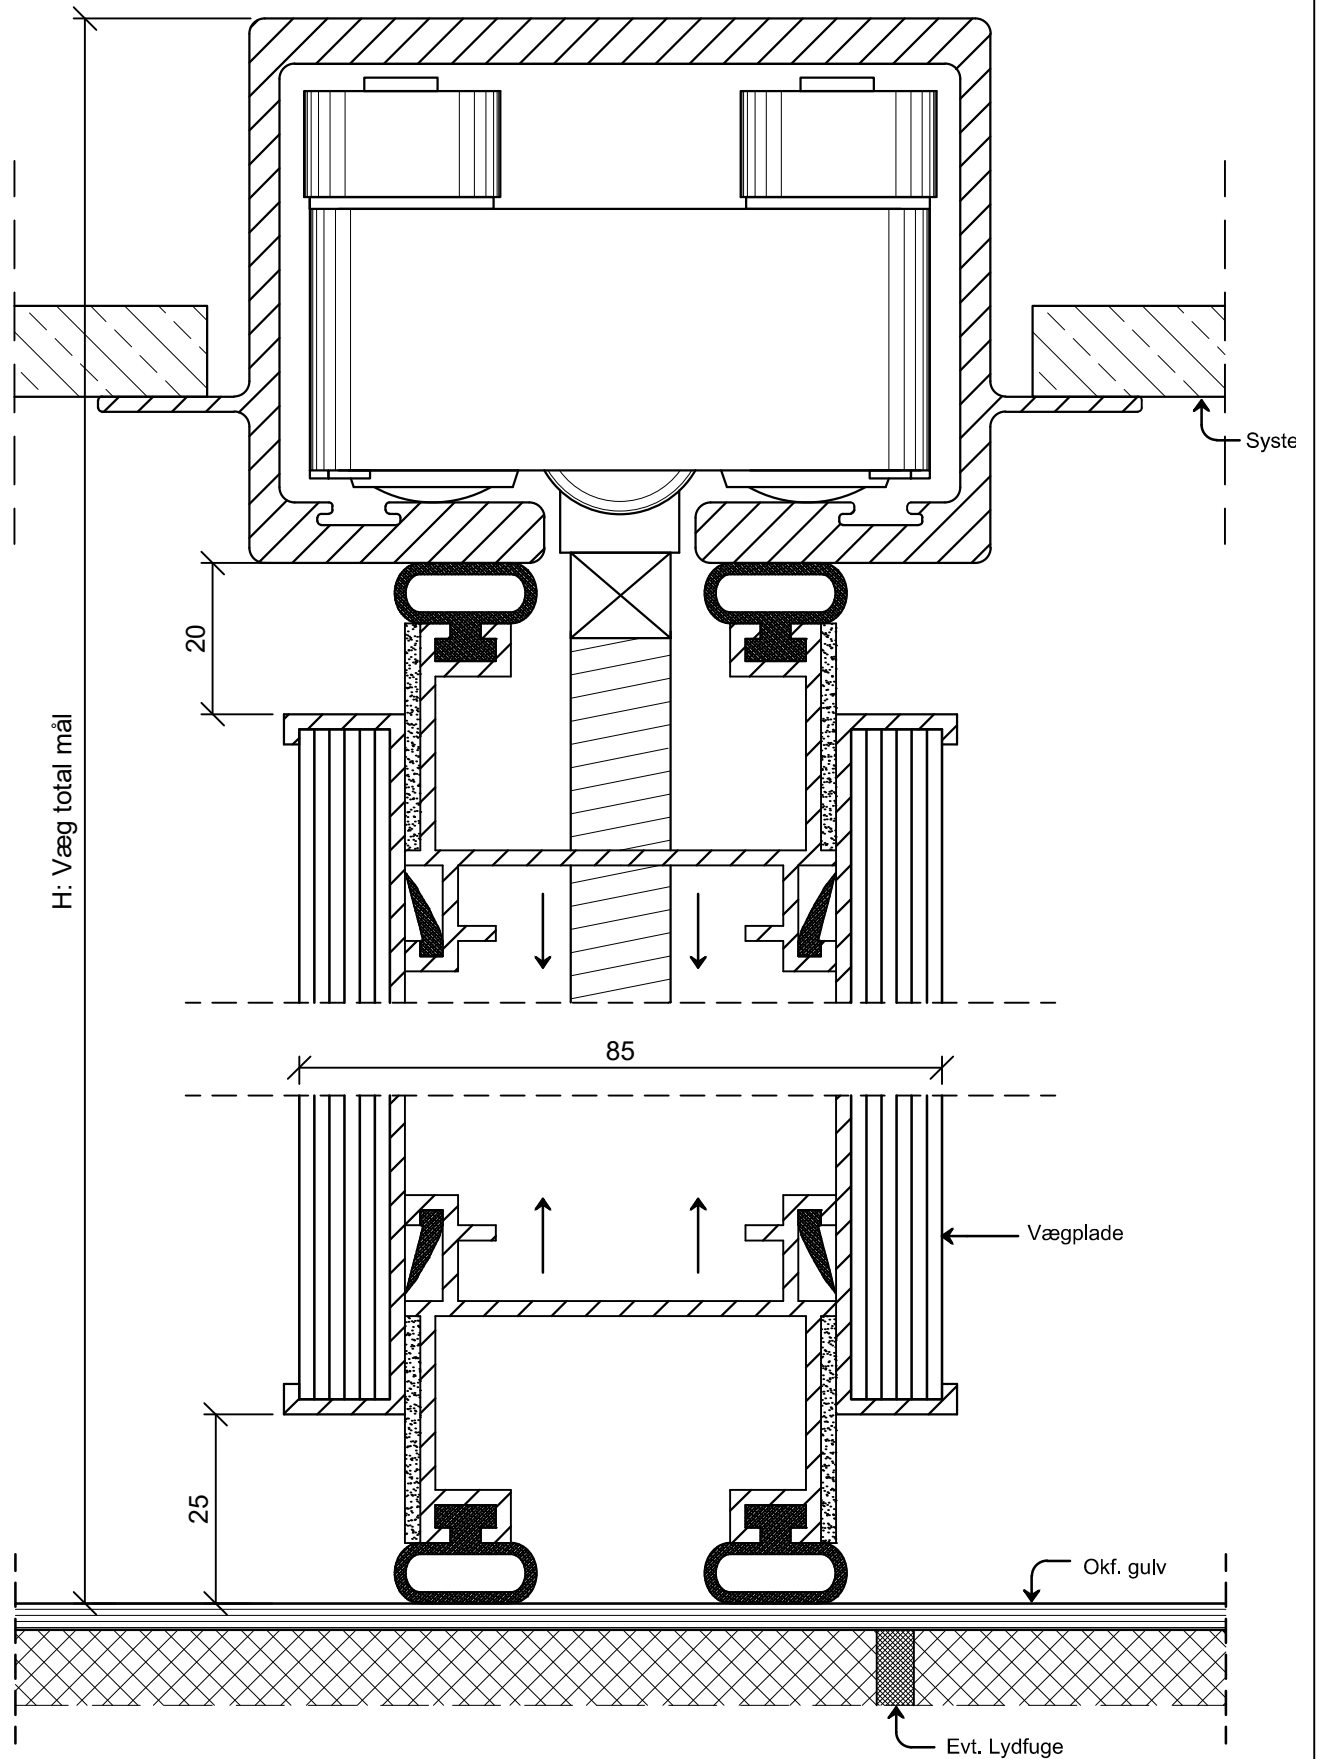

DEKO Tlf./Tel: +45 43 55 77 11 www.deko.dk / www.deko.com	Projekt/Project: DEKO		
	Sags Nr./Case No.: 2017-05-30-1400	Emne/Subject: DEKO MV Åben Topskinne Vægopstalt Vinger	Dato/Date: 2017-05-30	Tegn. Nr. Sheet No. 1/1
Mål/Scale: 1:1		Revideret/Revision: 2017-06-05-V01	Signatur Signature