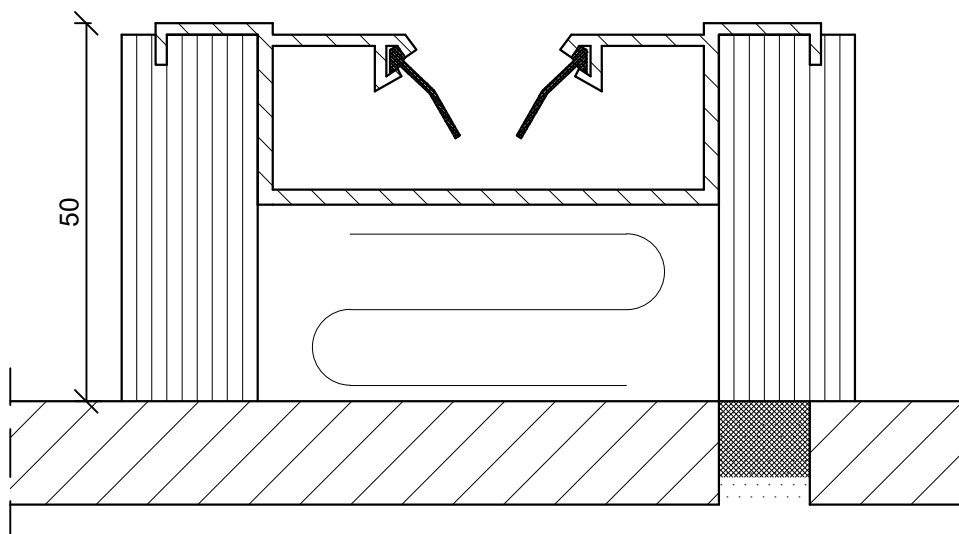

DEKO Tlf./Tel: +45 43 55 77 11 www.deko.dk / www.deko.com		Projekt/Project: DEKO		
	Sags Nr./Case No.: 2017-05-30-1400	Emne/Subject: DEKO MV Snit Sidekarme		Dato/Date: 2017-05-30	Tegn. Nr. Sheet No. 1/1
Mål/Scale: 1:1			Revideret/Revision: 2017-06-02-V01	Signatur Signature