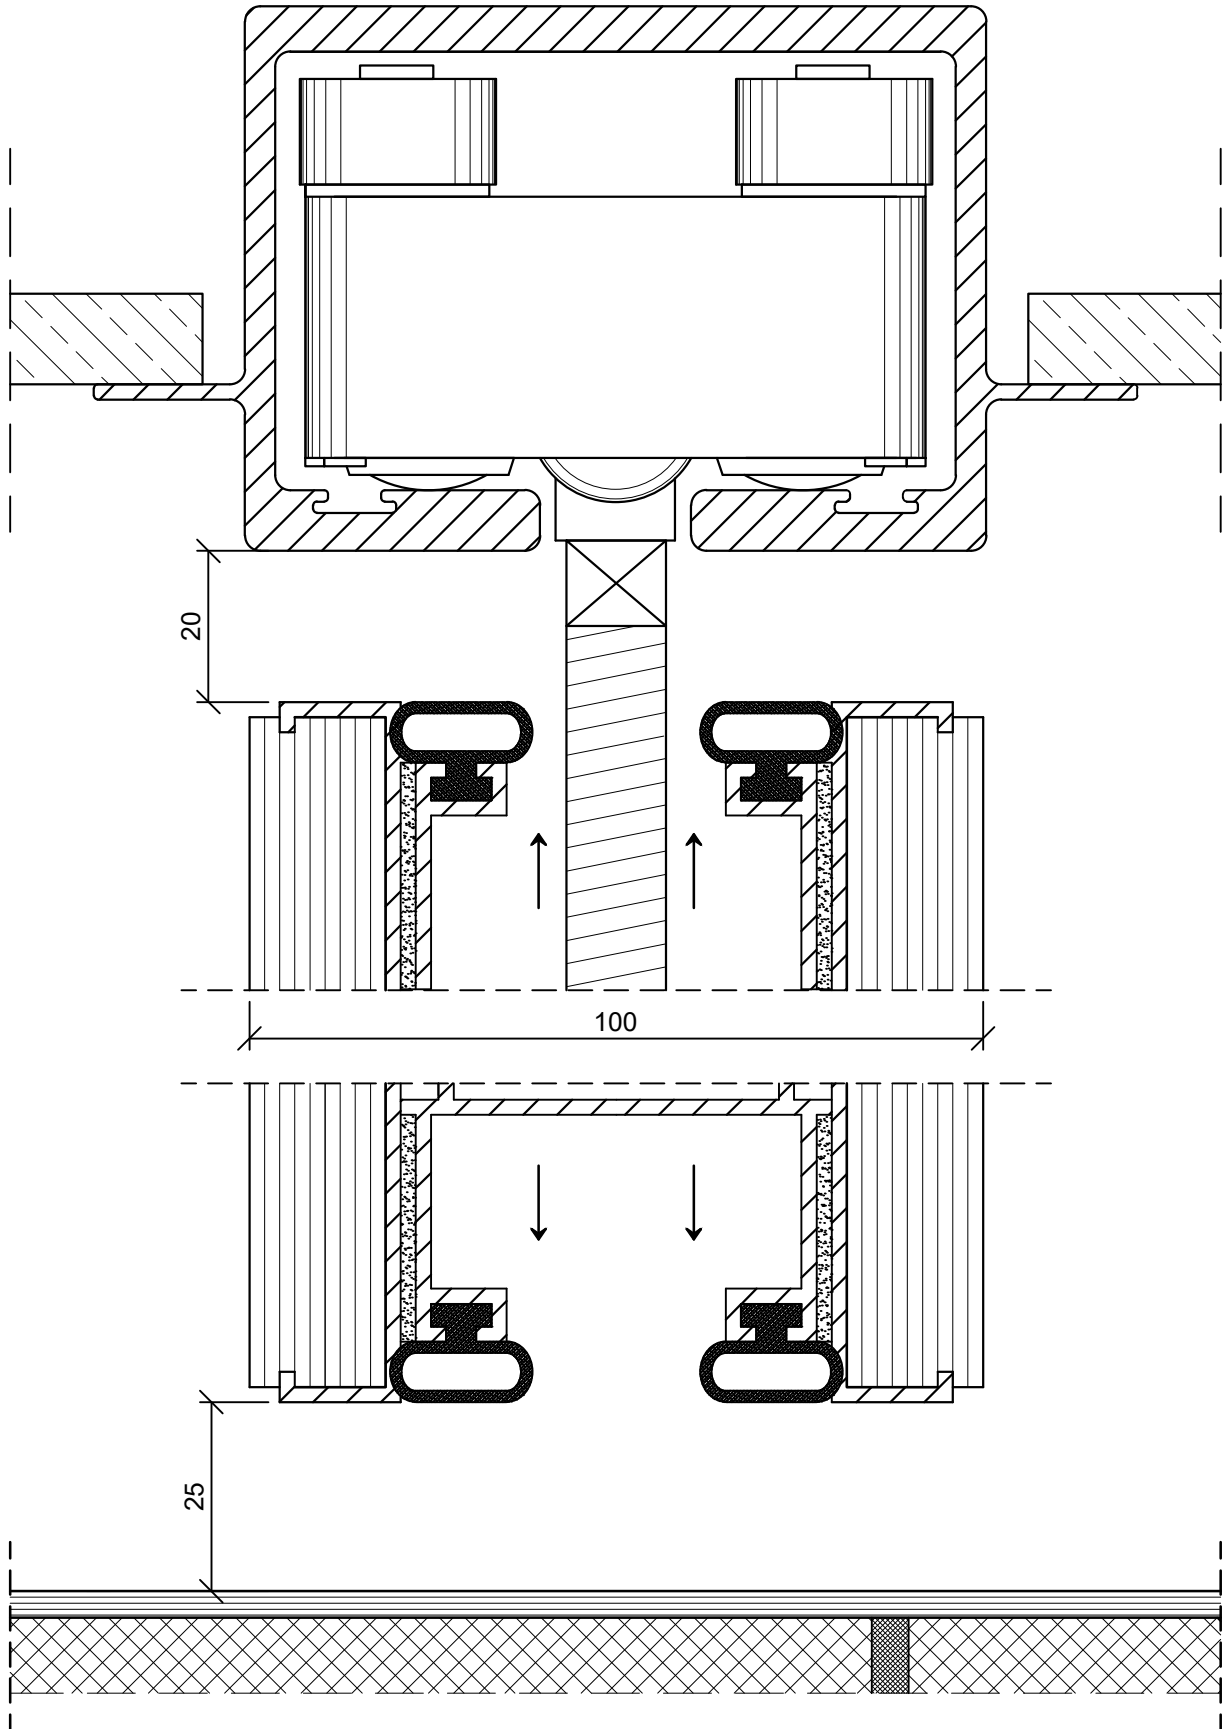

DEKO Tlf./Tel: +45 43 55 77 11 www.deko.dk / www.deko.com	Projekt/Project: DEKO		
	Sags Nr./Case No.: 2017-05-30-1400	Emne/Subject: DEKO MV Åben Topskinne Vægopstalt Vinger	Dato/Date: 2017-05-30	Tegn. Nr. Sheet No. 1/1
Mål/Scale: 1:1		Revideret/Revision: 2017-06-05-V01	Signatur Signature