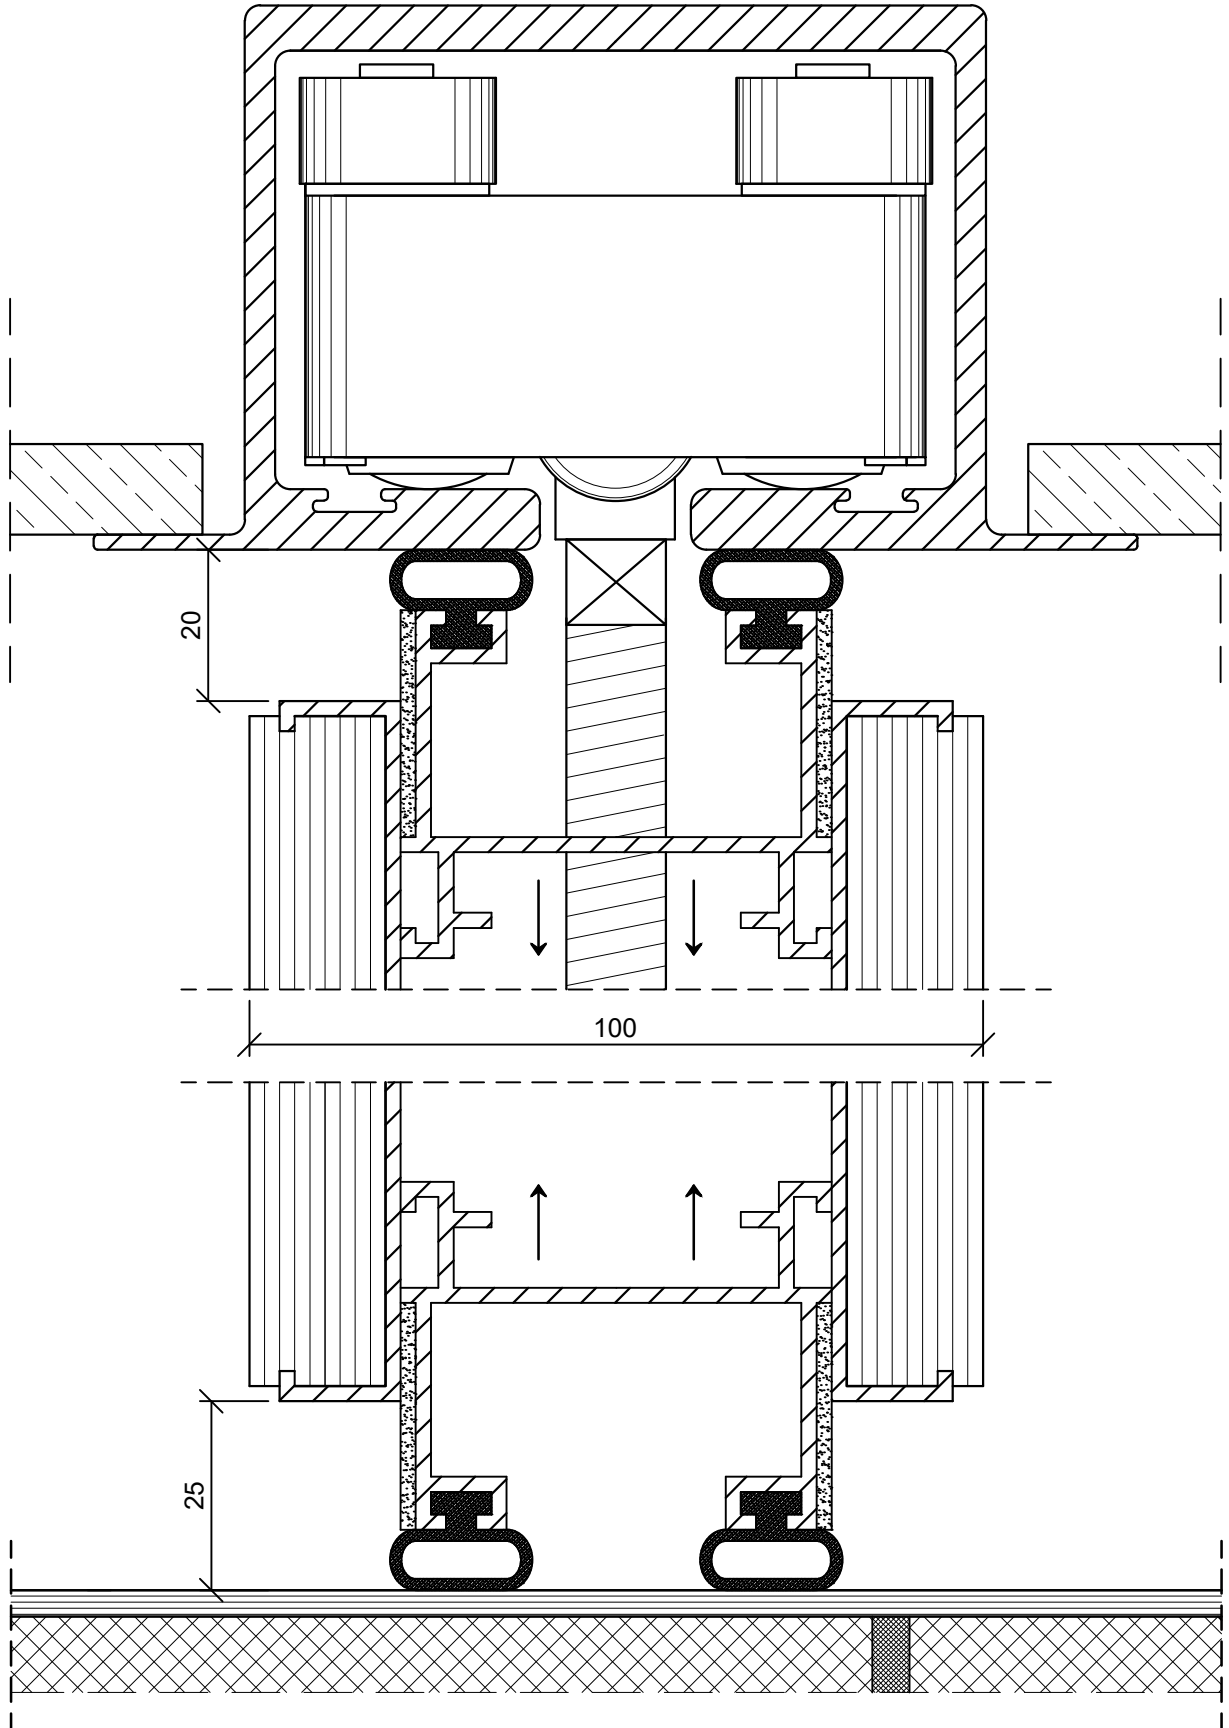

DEKO Tlf./Tel: +45 43 55 77 11 www.deko.dk / www.deko.com	Projekt/Project: DEKO		
	Sags Nr./Case No.: 2017-05-30-1400	Emne/Subject: DEKO MV Fastlåst Topskinne Vægopstalt Vinger	Dato/Date: 2017-05-30	Tegn. Nr. Sheet No. 1/1
Mål/Scale: 1:1		Revideret/Revision: 2017-06-05-V01	Signatur Signature