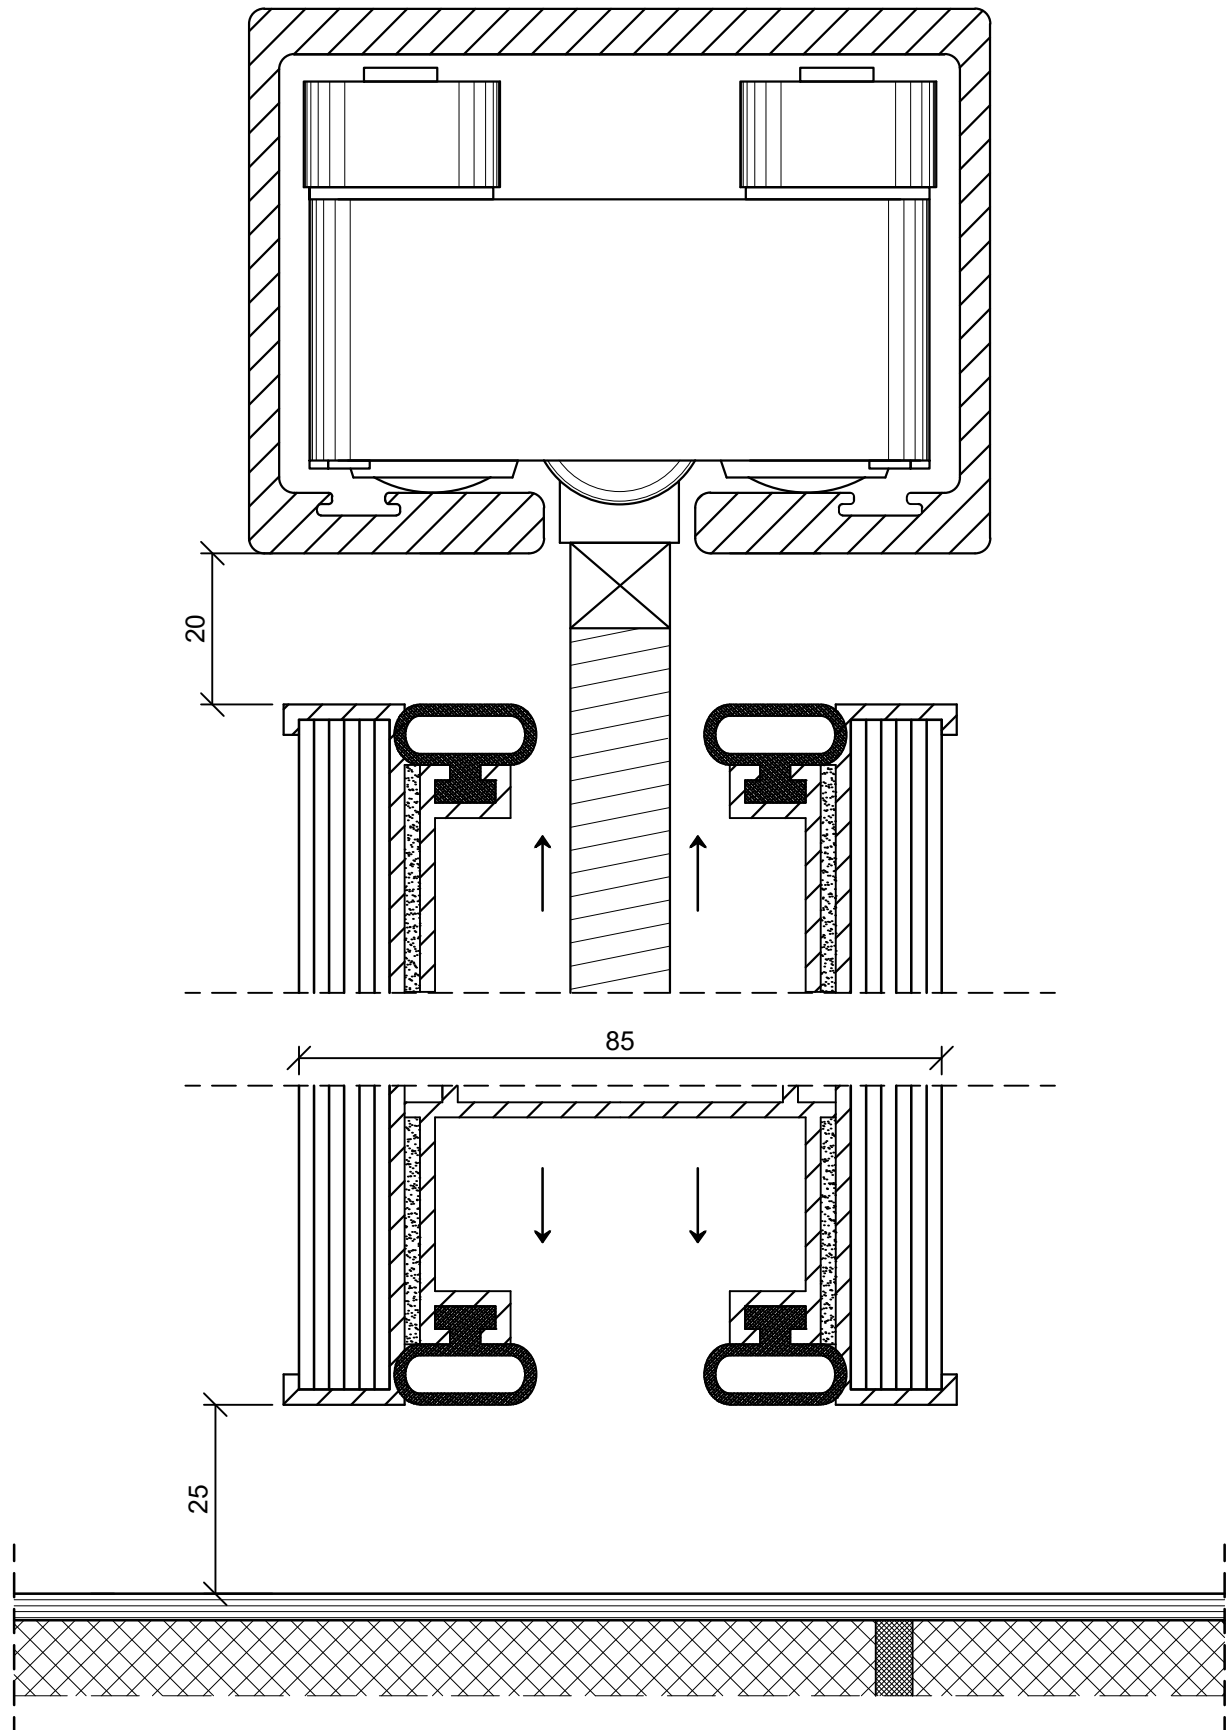

	DEKO Tlf./Tel: +45 43 55 77 11 www.deko.dk / www.deko.com		Projekt/Project: DEKO	
	Sags Nr./Case No.: 2017-05-30-1400	Emne/Subject: DEKO MV Fastlåst Topskinne Vægopstalt Vinger		Dato/Date: 2017-05-30
Mål/Scale: 1:1			Revideret/Revision: 2017-06-05-V01	Signatur Signature