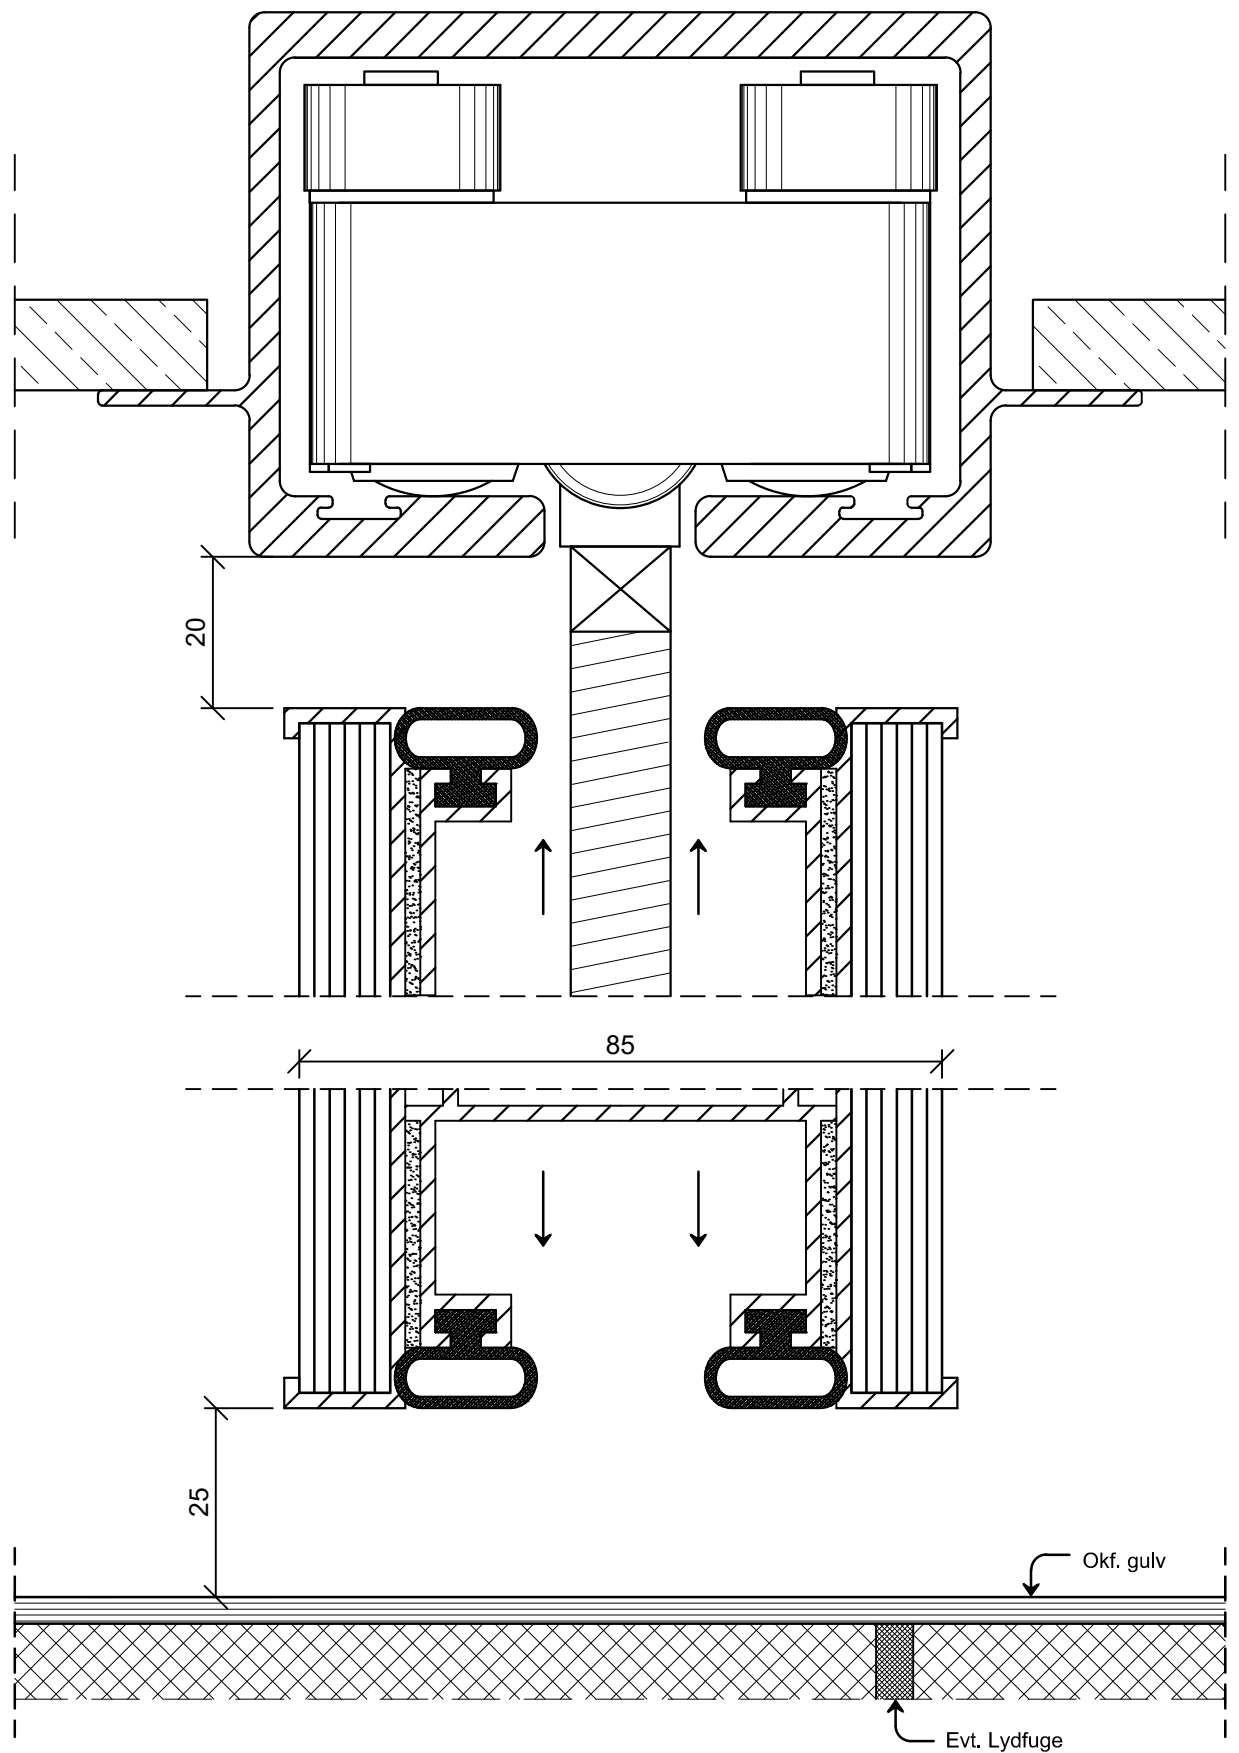

DEKO Tlf./Tel: +45 43 55 77 11 www.deko.dk / www.deko.com		Projekt/Project: DEKO		
	Sags Nr./Case No.: 2017-05-30-1400	Emne/Subject: DEKO MV Åben Topskinne Vægopstalt Vinger		Dato/Date: 2017-05-30	Tegn. Nr. Sheet No. 1/1
Mål/Scale: 1:1			Revideret/Revision: 2017-06-05-V01	Signatur Signature