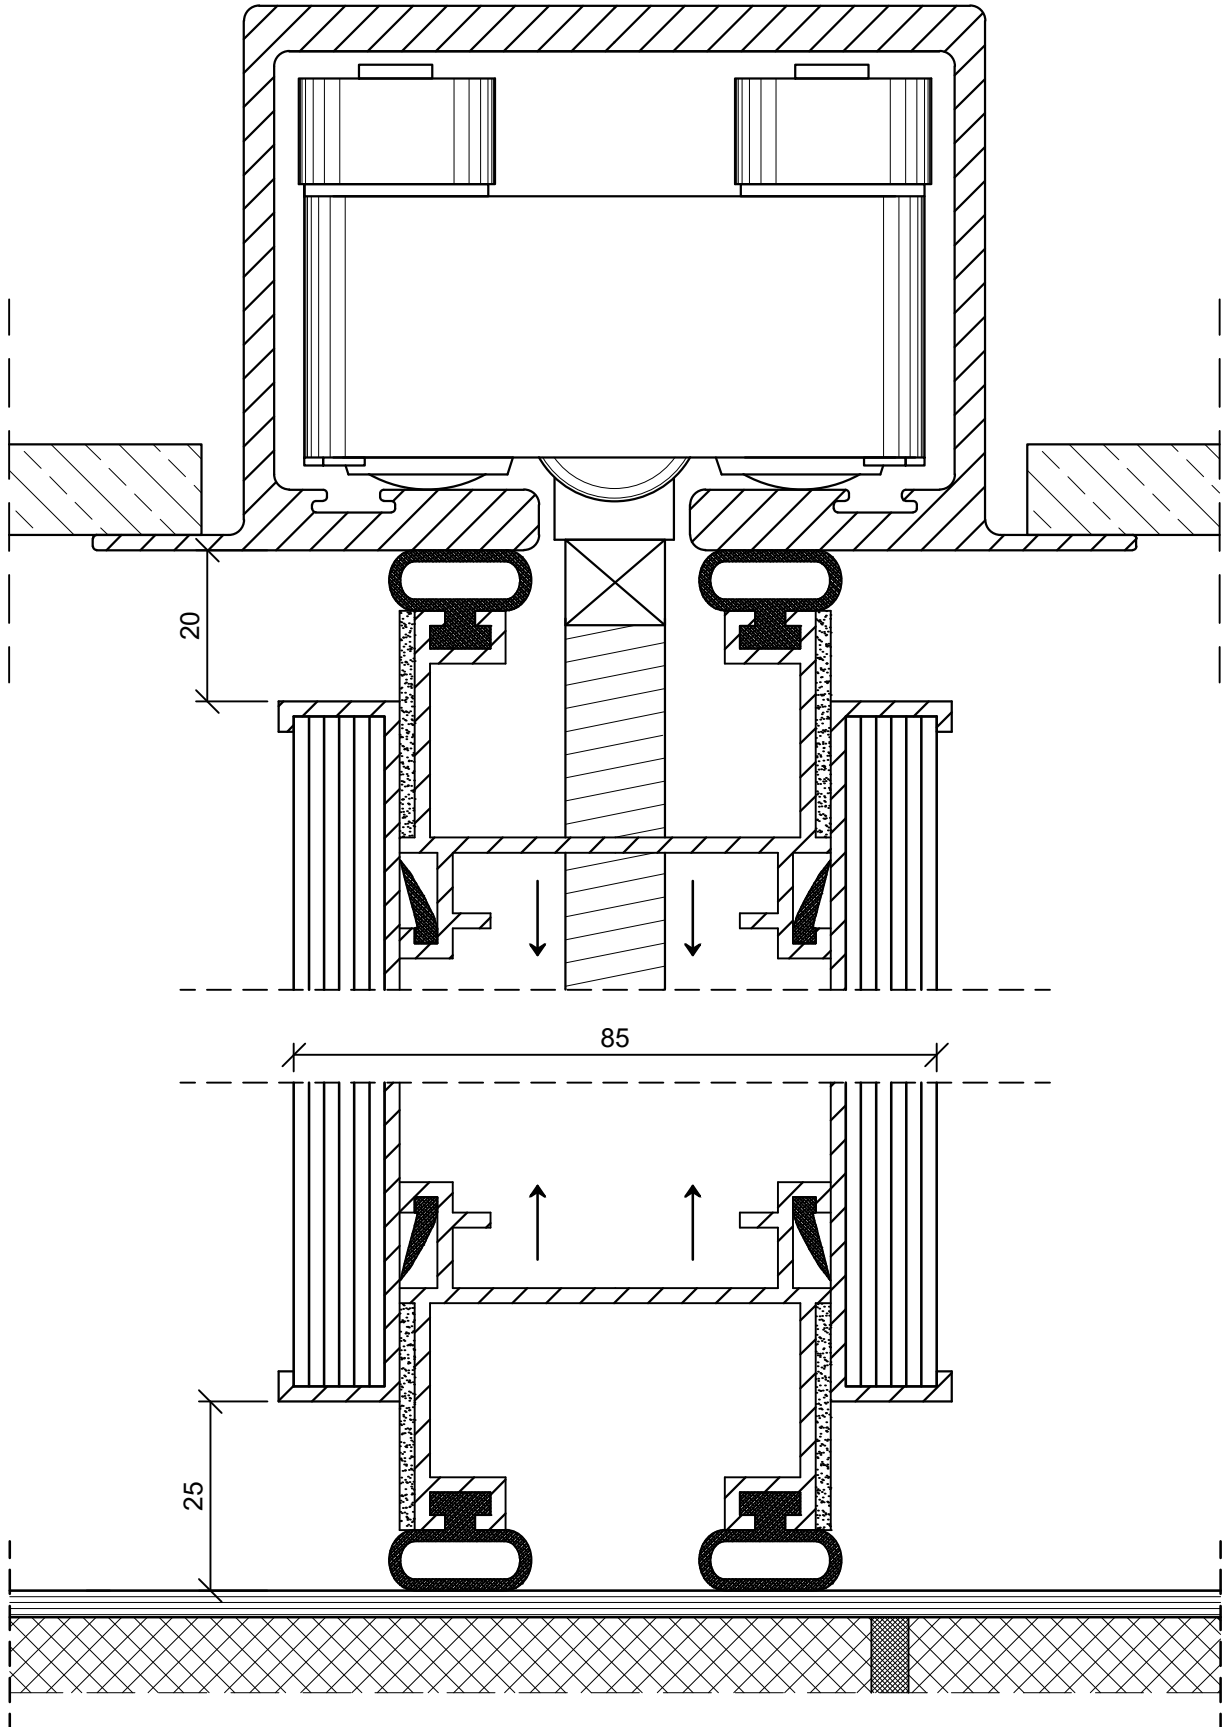

DEKO Tlf./Tel: +45 43 55 77 11 www.deko.dk / www.deko.com	Projekt/Project: DEKO		
	Sags Nr./Case No.: 2017-05-30-1400	Emne/Subject: DEKO MV �ben Topskinne Vægopstalt Vinger	Dato/Date: 2017-05-30	Tegn. Nr. Sheet No. 1/1
M�l/Scale: 1:1		Revideret/Revision: 2017-06-05-V01	Signatur Signature