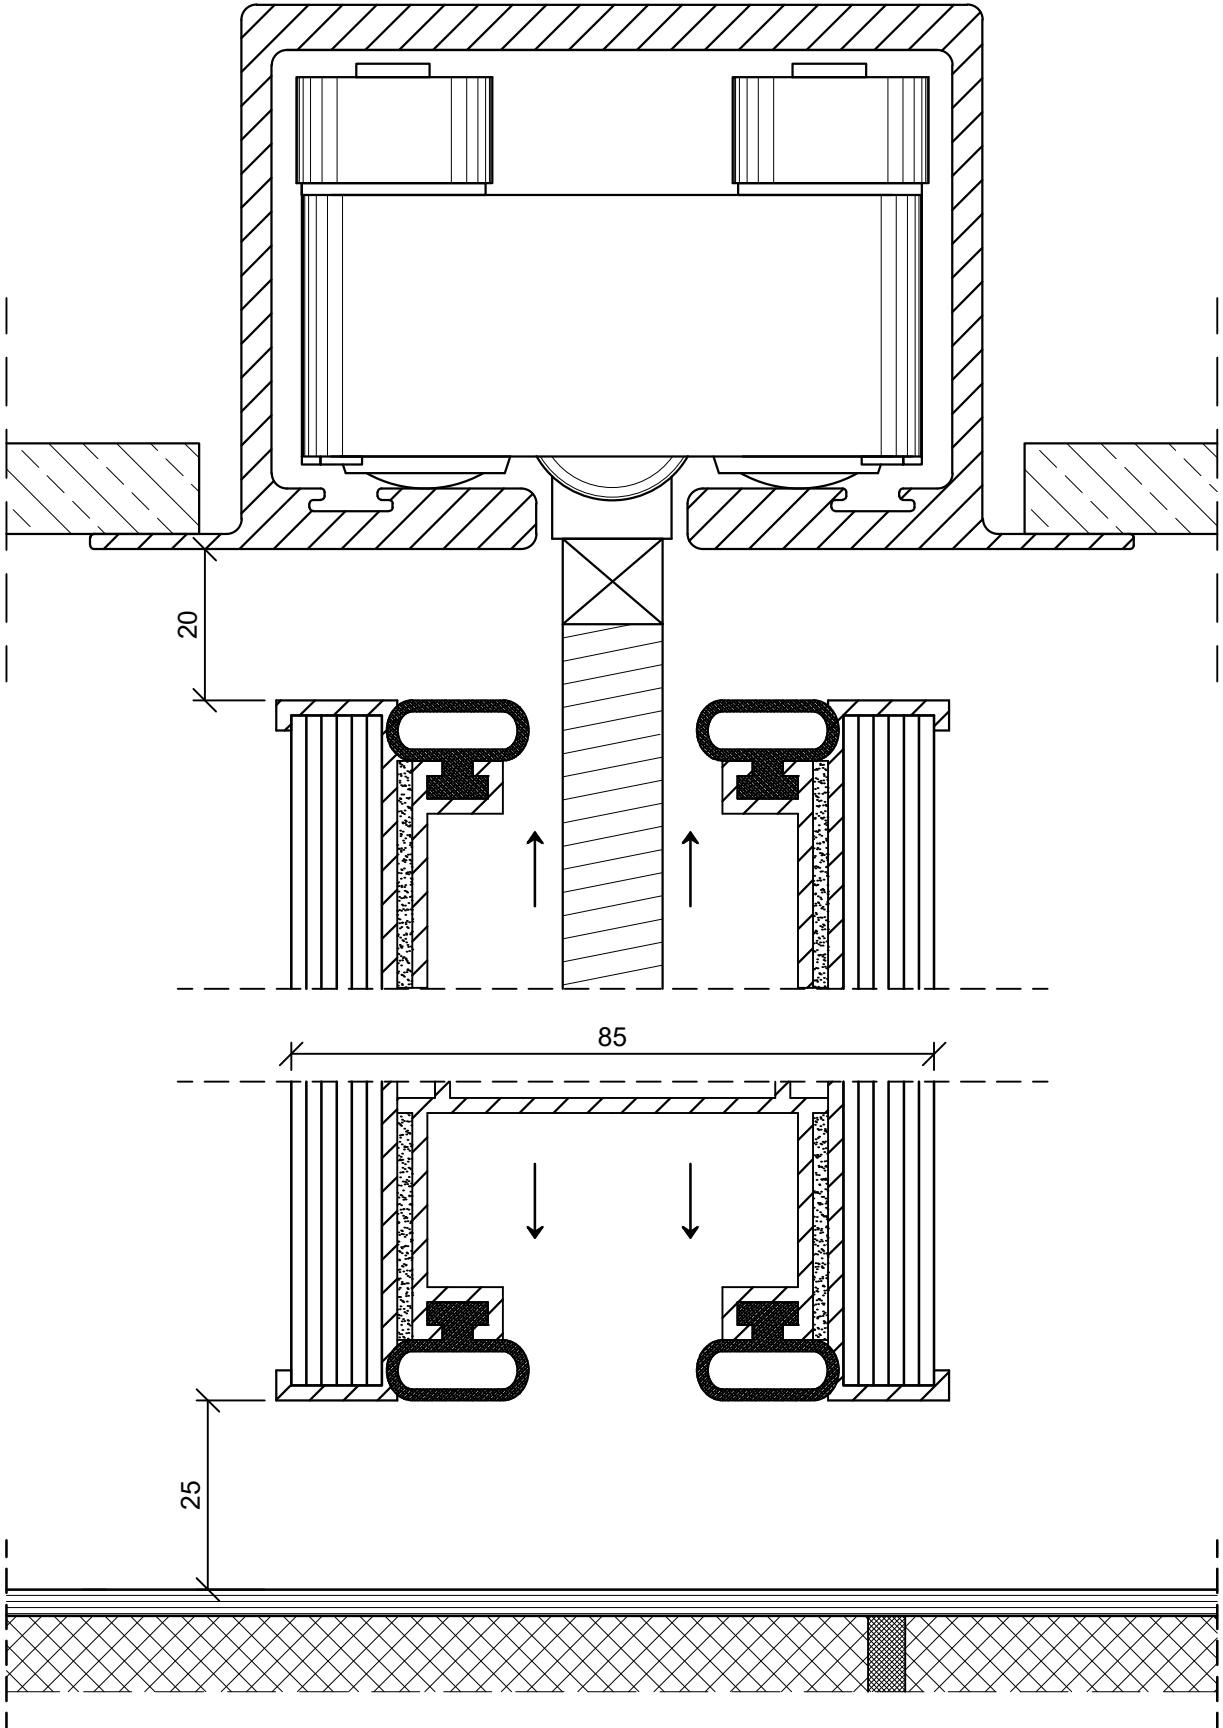

DEKO Tlf./Tel: +45 43 55 77 11 www.deko.dk / www.deko.com	Projekt/Project: DEKO		
	Sags Nr./Case No.: 2017-05-30-1400	Emne/Subject: DEKO MV Åben Topskinn Vægopstalt Vinger	Dato/Date: 2017-05-30	Tegn. Nr. Sheet No. 1/1
Mål/Scale: 1:1		Revideret/Revision: 2017-06-02-V01	Signatur Signature