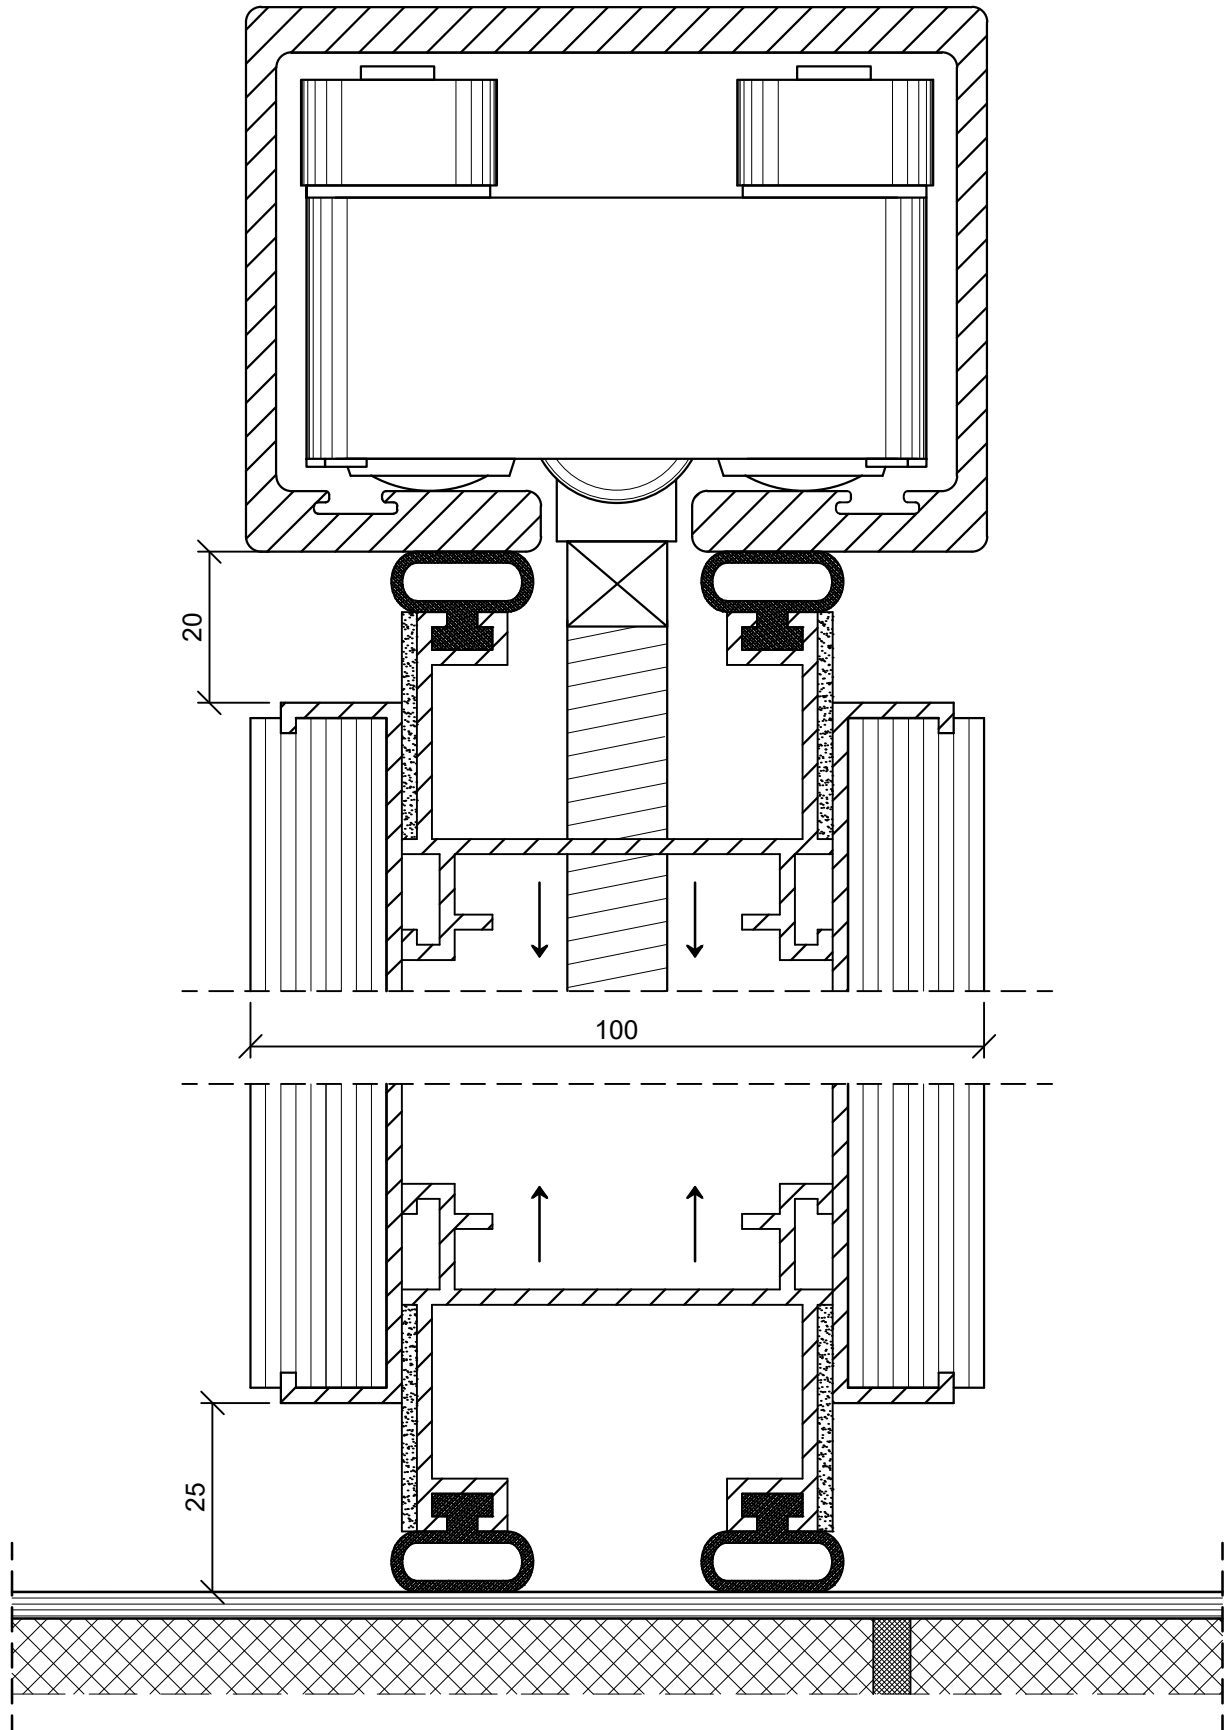

DEKO Tlf./Tel: +45 43 55 77 11 www.deko.dk / www.deko.com	Projekt/Project: DEKO		
	Sags Nr./Case No.: 2017-05-30-1400	Emne/Subject: DEKO MV Fastlåst Topskinne Vægopstalt	Dato/Date: 2017-05-30	Tegn. Nr. Sheet No. 1/1
Mål/Scale: 1:1		Revideret/Revision: 2017-06-05-V01	Signatur Signature