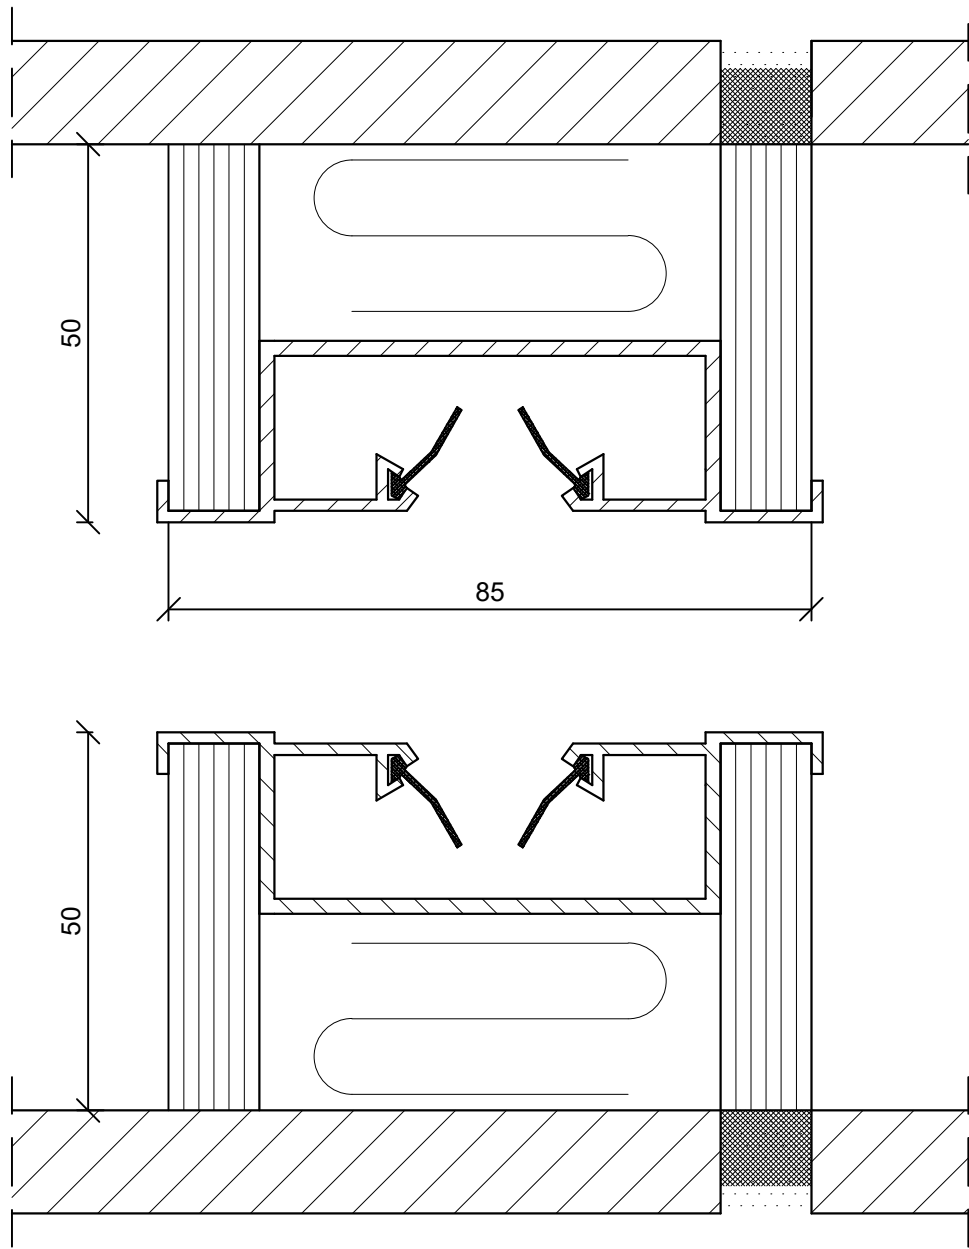

DEKO Tlf./Tel: +45 43 55 77 11 www.deko.dk / www.deko.com		Projekt/Project: DEKO		
	Sags Nr./Case No.: 2017-05-30-1400	Emne/Subject: DEKO MV Snit Sidekarne		Dato/Date: 2017-05-30	Tegn. Nr. Sheet No. 1/1
Mål/Scale: 1:1			Revideret/Revision: 2017-06-02-V01	Signatur Signature