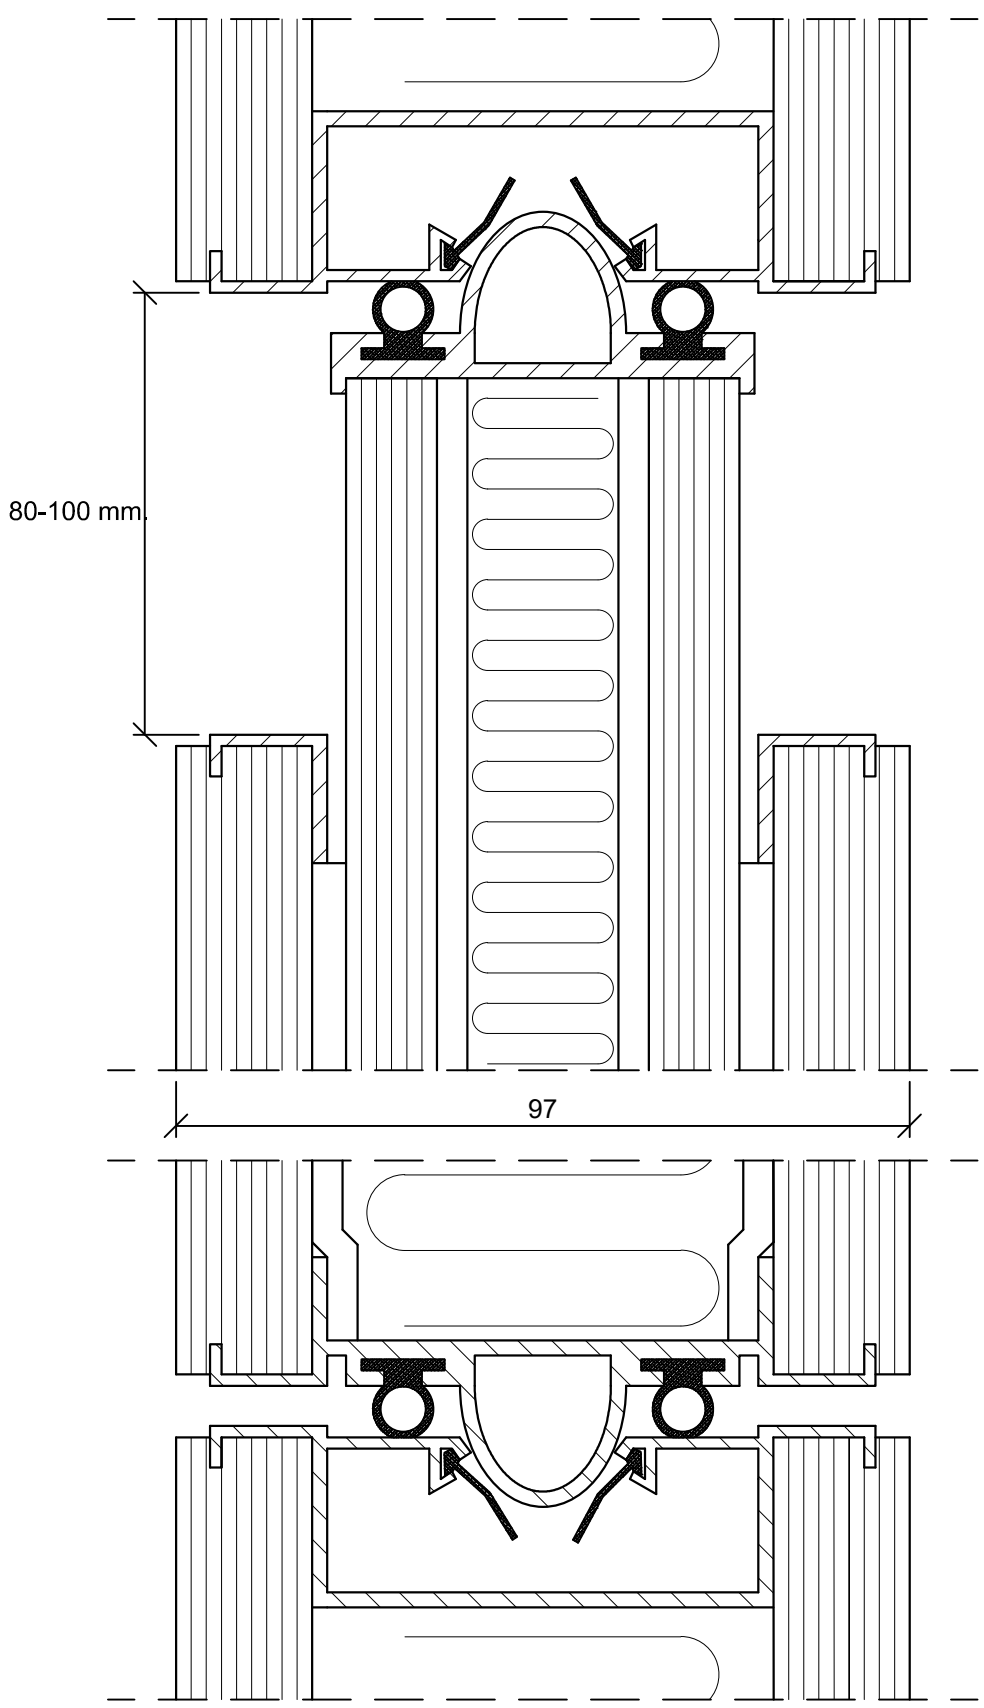

Dato/Date:
 2017-05-30

Tegn. Nr. Sheet No. 1/1

Mål/Scale: 1:1

Revideret/Revision:
 2017-06-05-V01

Signatur Signature

	DEKO Tlf./Tel: +45 43 55 77 11 www.deko.dk / www.deko.com		Projekt/Project: DEKO	
	Sags Nr./Case No.: 2017-05-30-1400	Emne/Subject: DEKO MV Snit Sidekarme		Dato/Date: 2017-05-30
Mål/Scale: 1:1			Revideret/Revision: 2017-06-02-V01	Signatur Signature