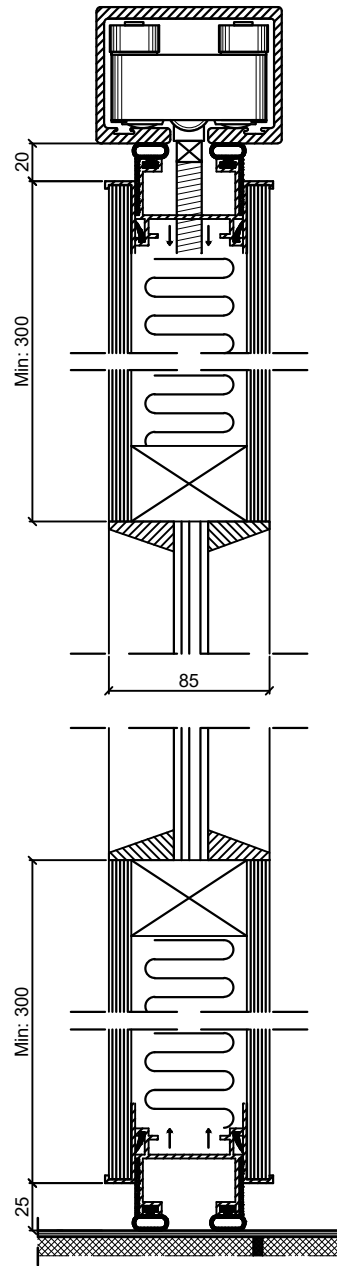

DEKO Tlf./Tel: +45 43 55 77 11 www.deko.dk / www.deko.com	Projekt/Project: DEKO		
	Sags Nr./Case No.: 2017-05-30-1400	Emne/Subject: DEKO MV Lodret Snit i Glasmobilvæg	Dato/Date: 2017-05-30	Tegn. Nr. Sheet No. 1/1
Mål/Scale: 1:4		Revideret/Revision: 2017-06-05-V01	Signatur Signature