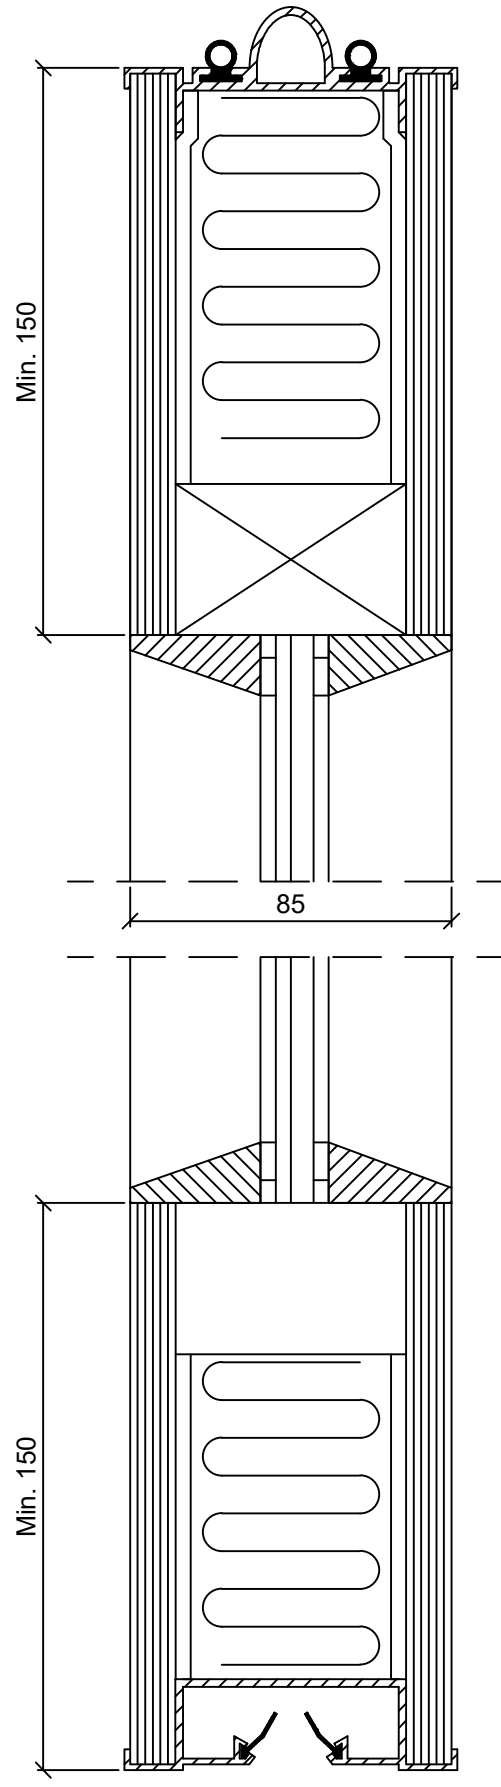

DEKO Tlf./Tel: +45 43 55 77 11 www.deko.dk / www.deko.com	Projekt/Project: DEKO		
	Sags Nr./Case No.: 2017-05-30-1400	Emne/Subject: DEKO MV Vandret Snit i Glasmobilvæg	Dato/Date: 2017-05-30	Tegn. Nr. Sheet No. 1/1
Mål/Scale: 1:2		Revideret/Revision: 2017-06-05-V01	Signatur Signature