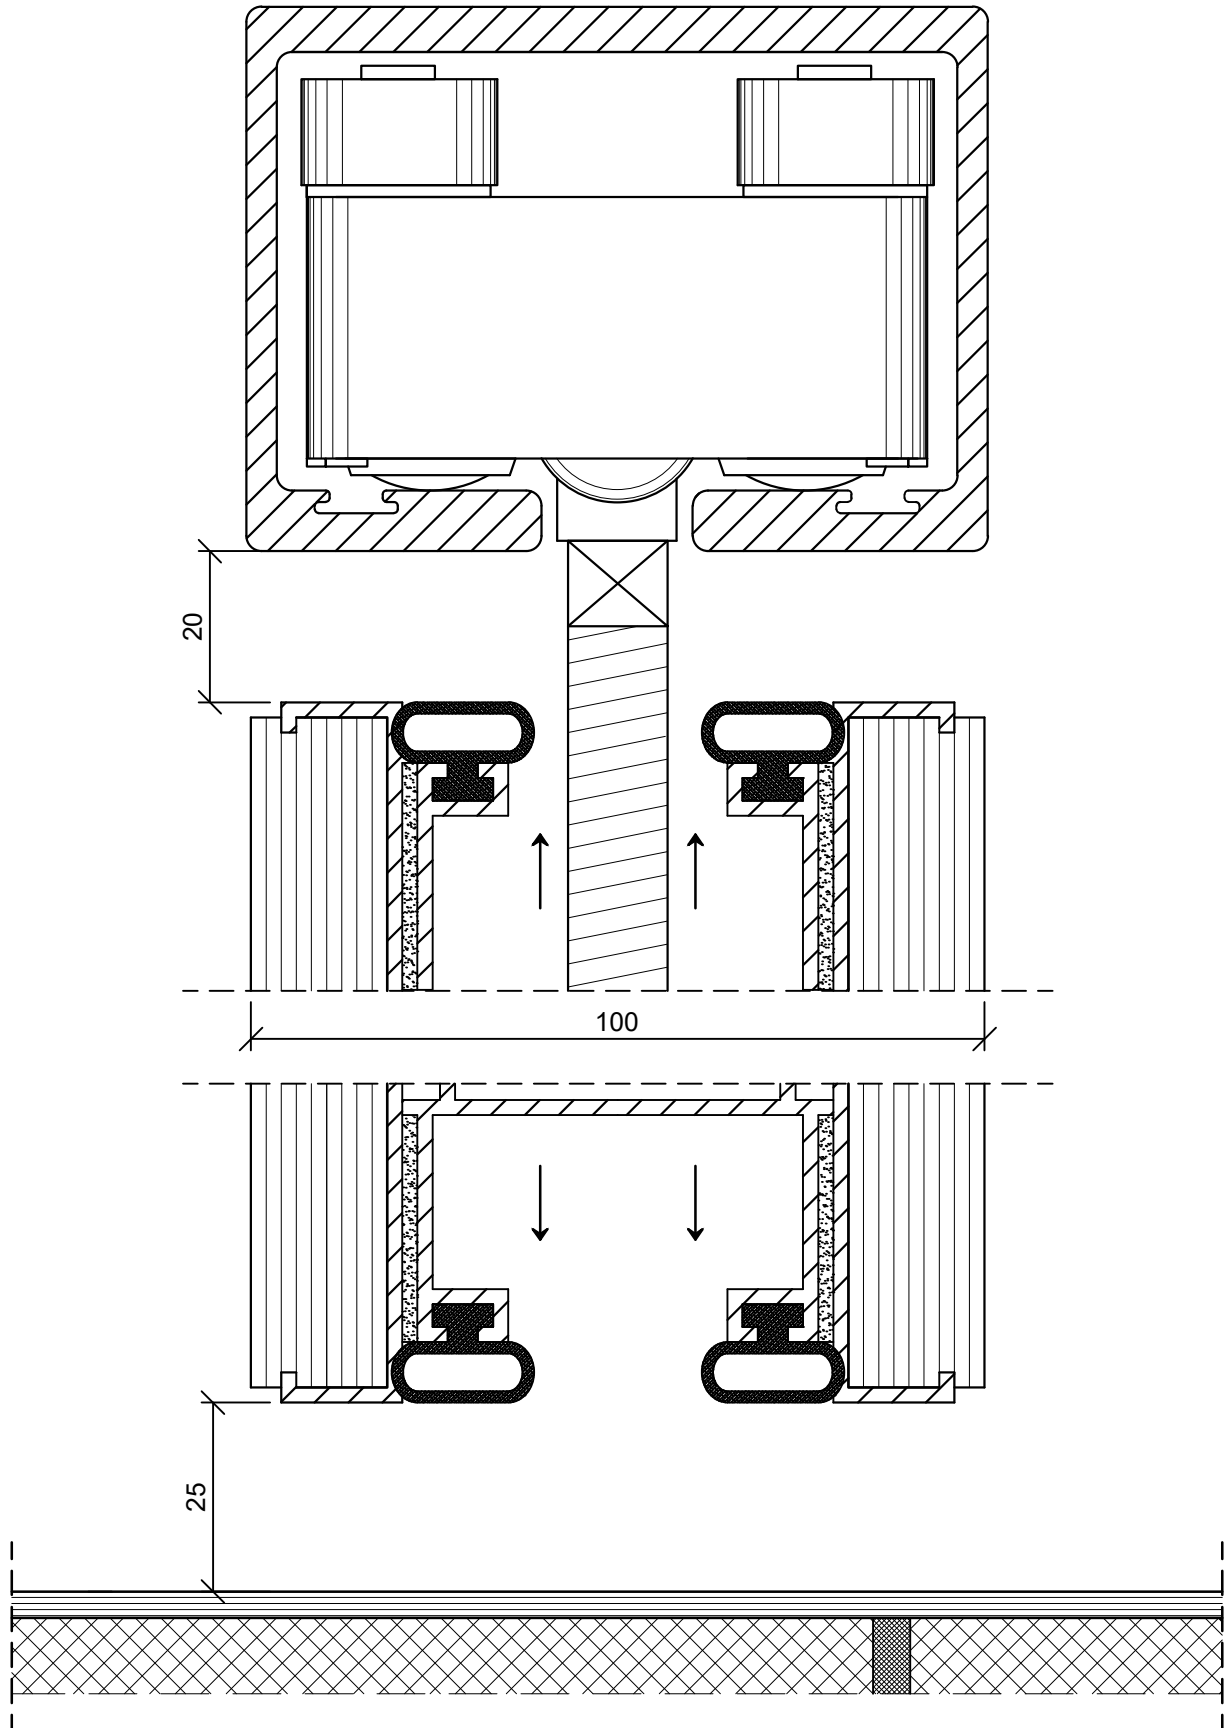

DEKO Tlf./Tel: +45 43 55 77 11 www.deko.dk / www.deko.com	Projekt/Project: DEKO		
	Sags Nr./Case No.: 2017-05-30-1400	Emne/Subject: DEKO MV Åben Topskinne Vægopstalt	Dato/Date: 2017-05-30	Tegn. Nr. Sheet No. 1/1
Mål/Scale: 1:1		Revideret/Revision: 2017-06-05-V01	Signatur Signature