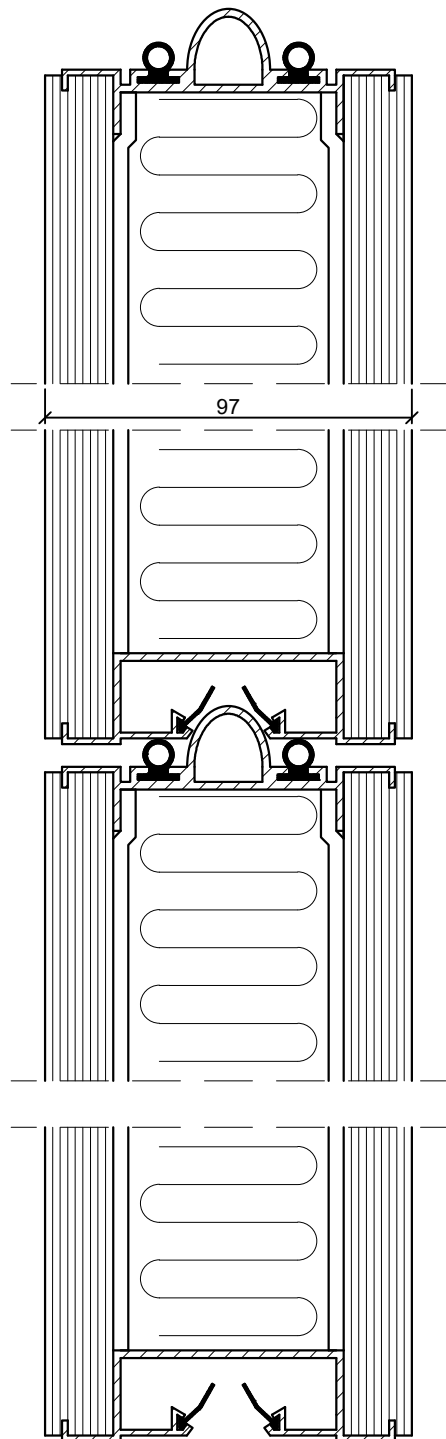

DEKO Tlf./Tel: +45 43 55 77 11 www.deko.dk / www.deko.com	Projekt/Project: DEKO		
	Sags Nr./Case No.: 2017-05-30-1400	Emne/Subject: DEKO MV Vandret Snit i Normal	Dato/Date: 2017-05-30	Tegn. Nr. Sheet No. 1/1
Mål/Scale: 1:2		Revideret/Revision: 2017-06-05-V01	Signatur Signature