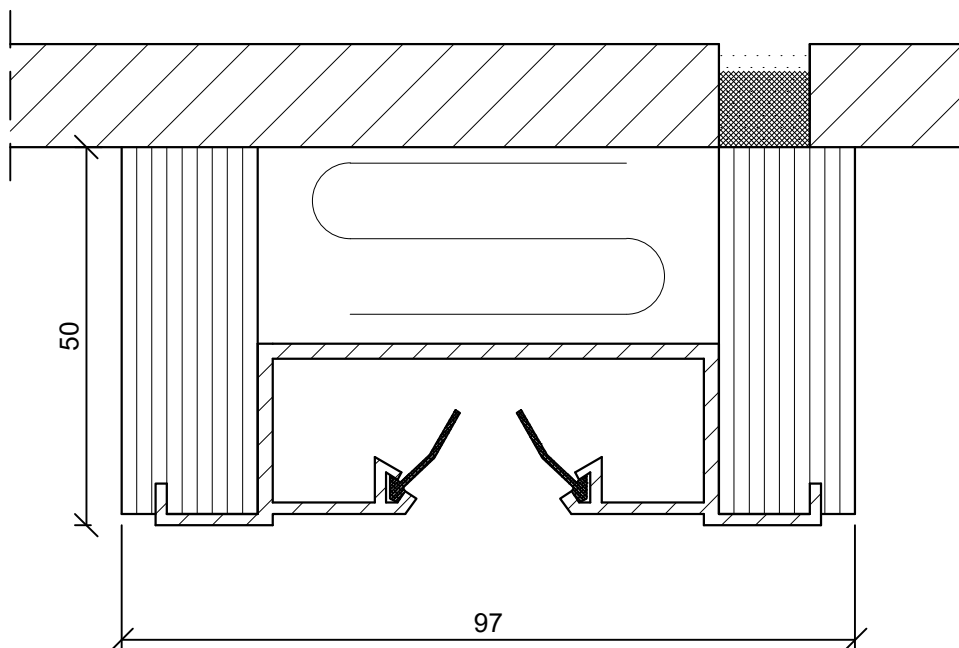

DEKO Tlf./Tel: +45 43 55 77 11 www.deko.dk / www.deko.com		Projekt/Project: DEKO		
	Sags Nr./Case No.: 2017-05-30-1400	Emne/Subject: DEKO MV Snit Sidekarme		Dato/Date: 2017-05-30	Tegn. Nr. Sheet No. 1/1
Mål/Scale: 1:1			Revideret/Revision: 2017-06-02-V01	Signatur Signature