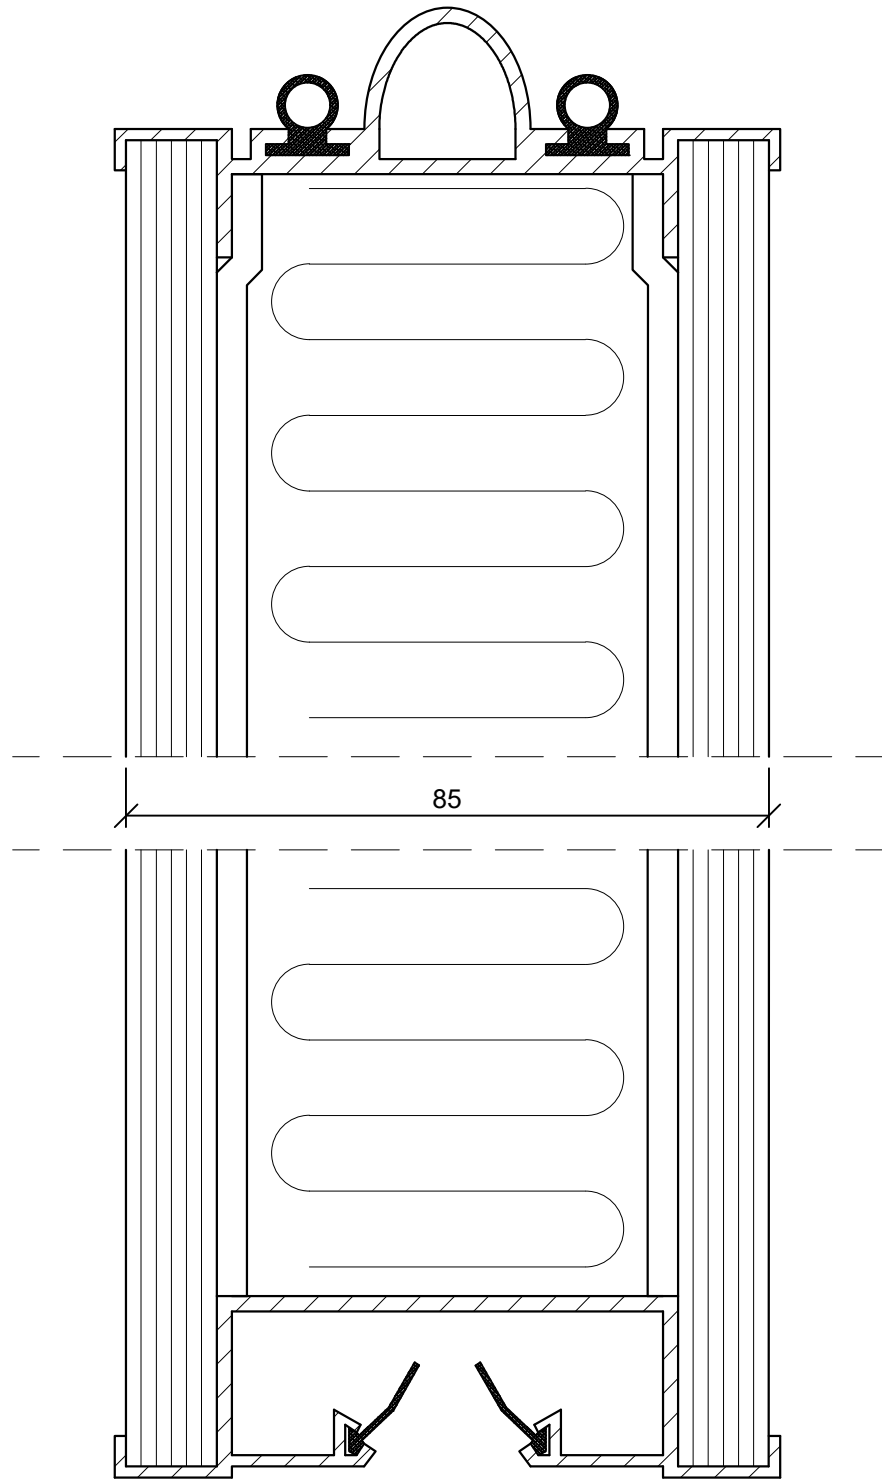

DEKO Tlf./Tel: +45 43 55 77 11 www.deko.dk / www.deko.com	Projekt/Project: DEKO		
	Sags Nr./Case No.: 2017-05-30-1400	Emne/Subject: DEKO MV Vandret Snit i Normal	Dato/Date: 2017-05-30	Tegn. Nr. Sheet No. 1/1
Mål/Scale: 1:2		Revideret/Revision: 2017-06-05-V01	Signatur Signature