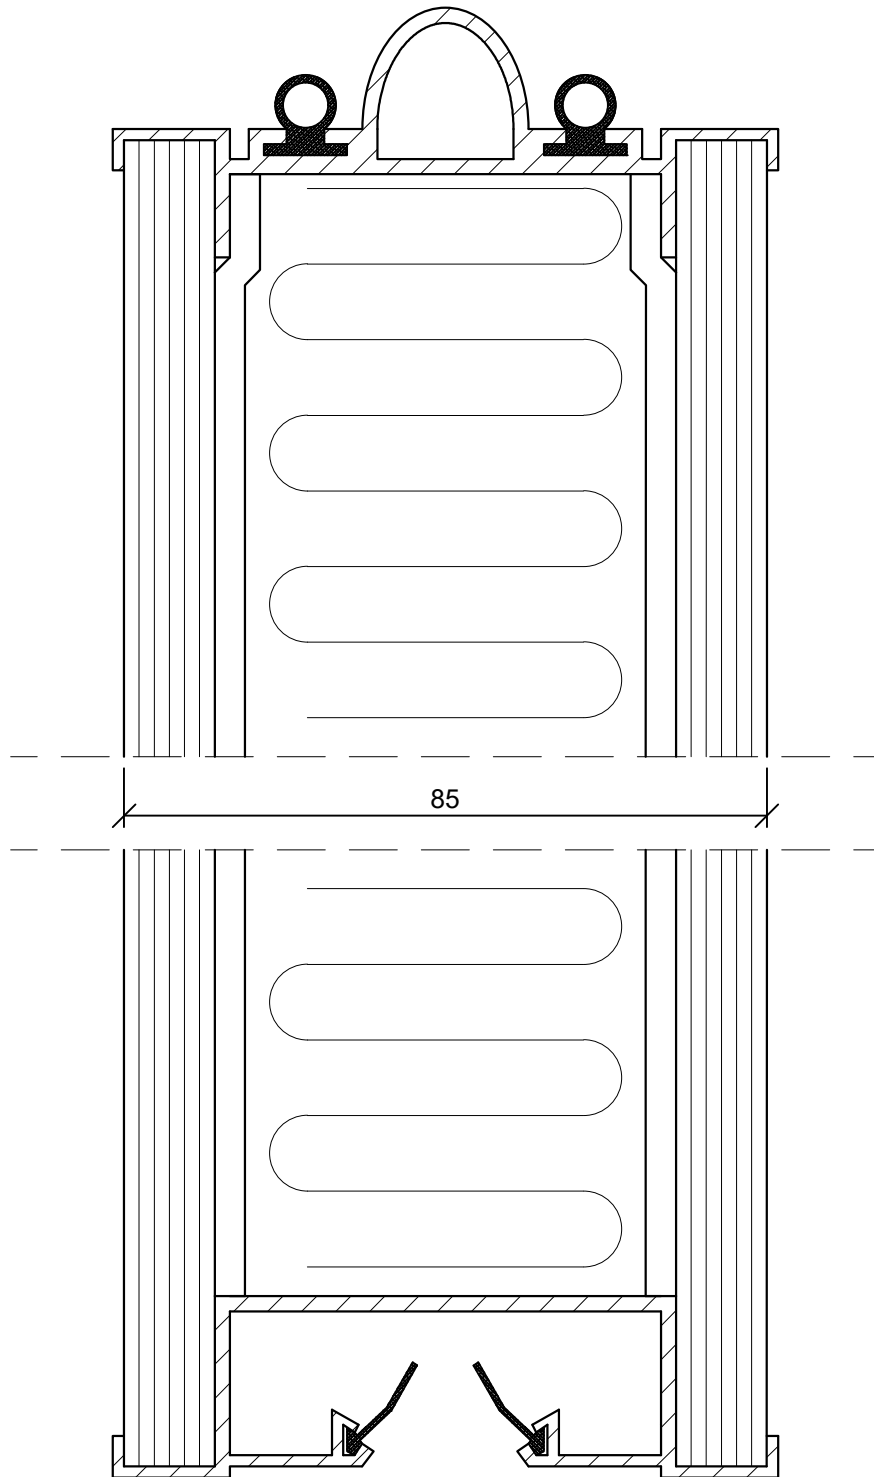

	DEKO Tlf./Tel: +45 43 55 77 11 www.deko.dk / www.deko.com	Projekt/Project: DEKO	
	Sags Nr./Case No.: 2017-05-30-1400	Emne/Subject: DEKO MV Vandret Snit i Glasmobilvæg	Dato/Date: 2017-05-30
Mål/Scale: 1:2		Revideret/Revision: 2017-06-05-V01	Signatur Signature

	DEKO Tlf./Tel: +45 43 55 77 11 www.deko.dk / www.deko.com	Projekt/Project: DEKO	
	Sags Nr./Case No.: 2017-05-30-1400	Emne/Subject: DEKO MV Vandret Snit i Normal	Dato/Date: 2017-05-30
Mål/Scale: 1:2		Revideret/Revision: 2017-06-05-V01	Signatur Signature