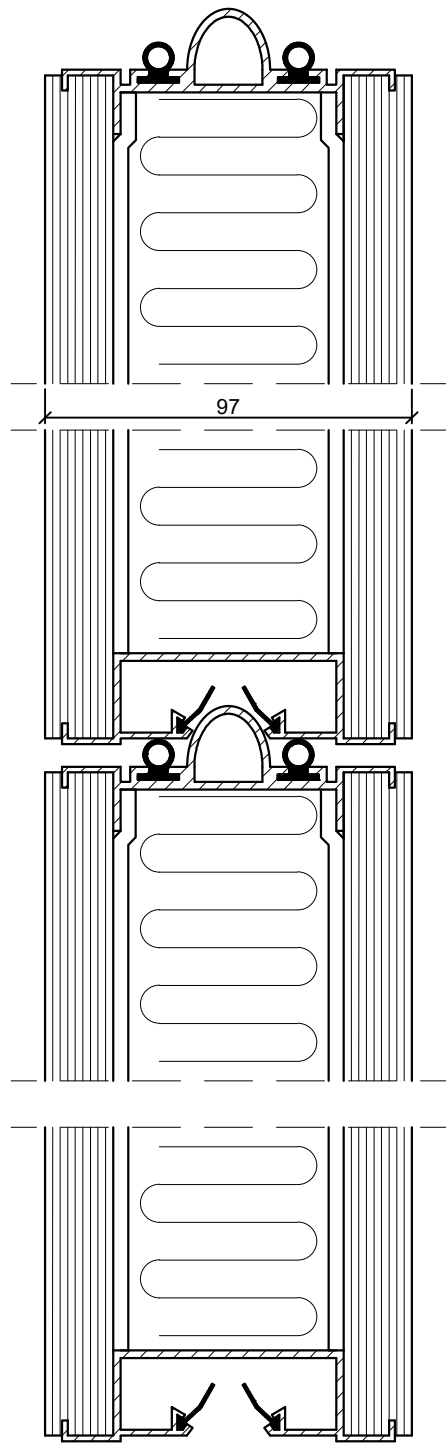

	DEKO Tlf./Tel: +45 43 55 77 11 www.deko.dk / www.deko.com	Projekt/Project: DEKO	
	Sags Nr./Case No.: 2017-05-30-1400	Emne/Subject: DEKO MV Vandret Snit i Glasmobilvæg	Dato/Date: 2017-05-30
Mål/Scale: 1:2		Revideret/Revision: 2017-06-05-V01	Signatur Signature

	DEKO Tlf./Tel: +45 43 55 77 11 www.deko.dk / www.deko.com	Projekt/Project: DEKO	
	Sags Nr./Case No.: 2017-05-30-1400	Emne/Subject: DEKO MV Vandret Snit i Normal	Dato/Date: 2017-05-30
Mål/Scale: 1:2		Revideret/Revision: 2017-06-05-V01	Signatur Signature