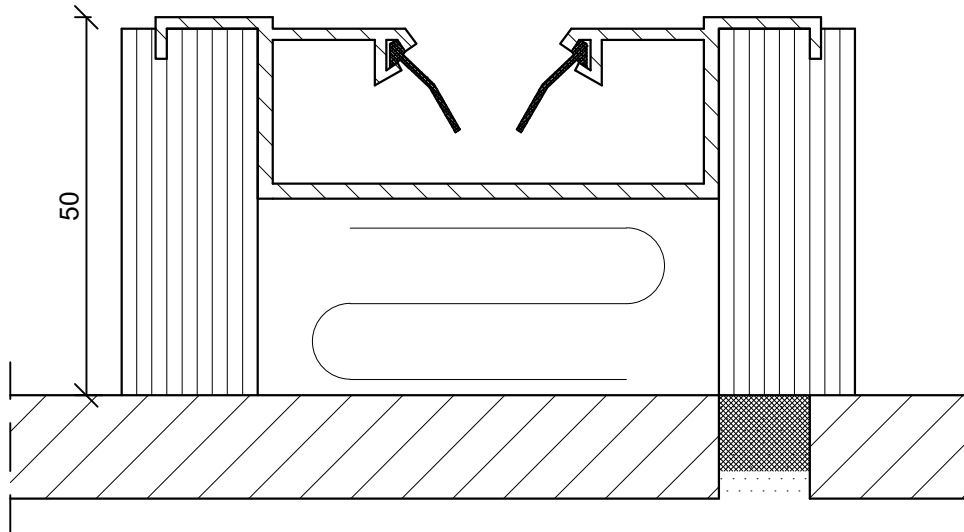

	DEKO Tlf./Tel: +45 43 55 77 11 www.deko.dk / www.deko.com		Projekt/Project: DEKO	
	Sags Nr./Case No.: 2017-05-30-1400	Emne/Subject: DEKO MV Snit Sidekarme		Dato/Date: 2017-05-30
Mål/Scale: 1:1			Revideret/Revision: 2017-06-02-V01	Signatur Signature

80-100 mm.

85

	DEKO Tlf./Tel: +45 43 55 77 11 www.deko.dk / www.deko.com	Projekt/Project: DEKO	
	Sags Nr./Case No.: 2017-05-30-1400	Emne/Subject: DEKO MV Vandret Snit i Teleskob	Dato/Date: 2017-05-30
Mål/Scale: 1:1		Revideret/Revision: 2017-06-05-V01	Signatur Signature