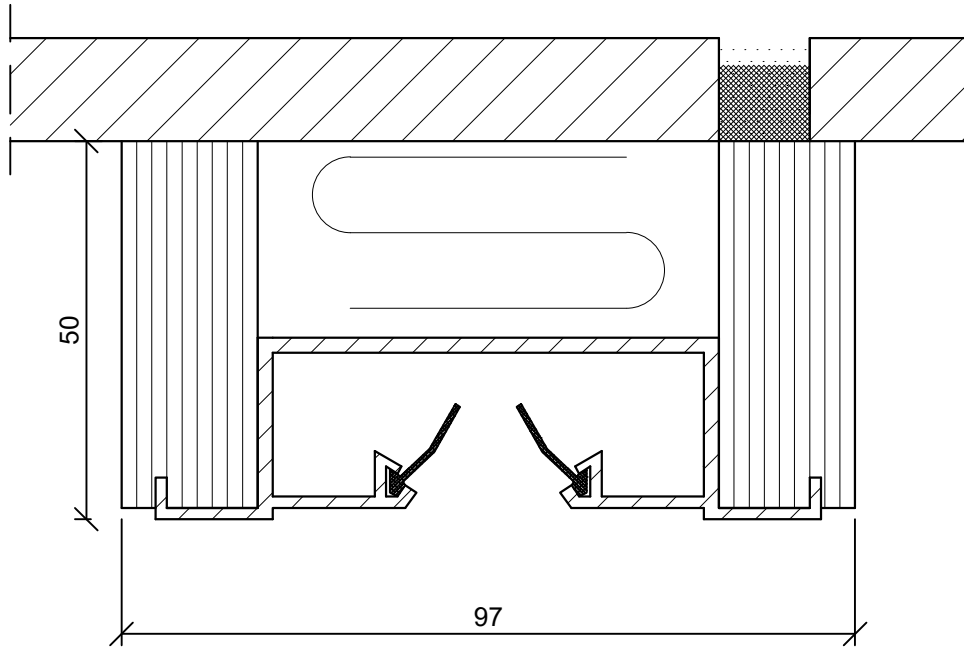

80-100 mm.

85

	DEKO Tlf./Tel: +45 43 55 77 11 www.deko.dk / www.deko.com	Projekt/Project: DEKO	
	Sags Nr./Case No.: 2017-05-30-1400	Emne/Subject: DEKO MV Vandret Snit i Teleskob	Dato/Date: 2017-05-30
Mål/Scale: 1:1		Revideret/Revision: 2017-06-05-V01	Signatur Signature