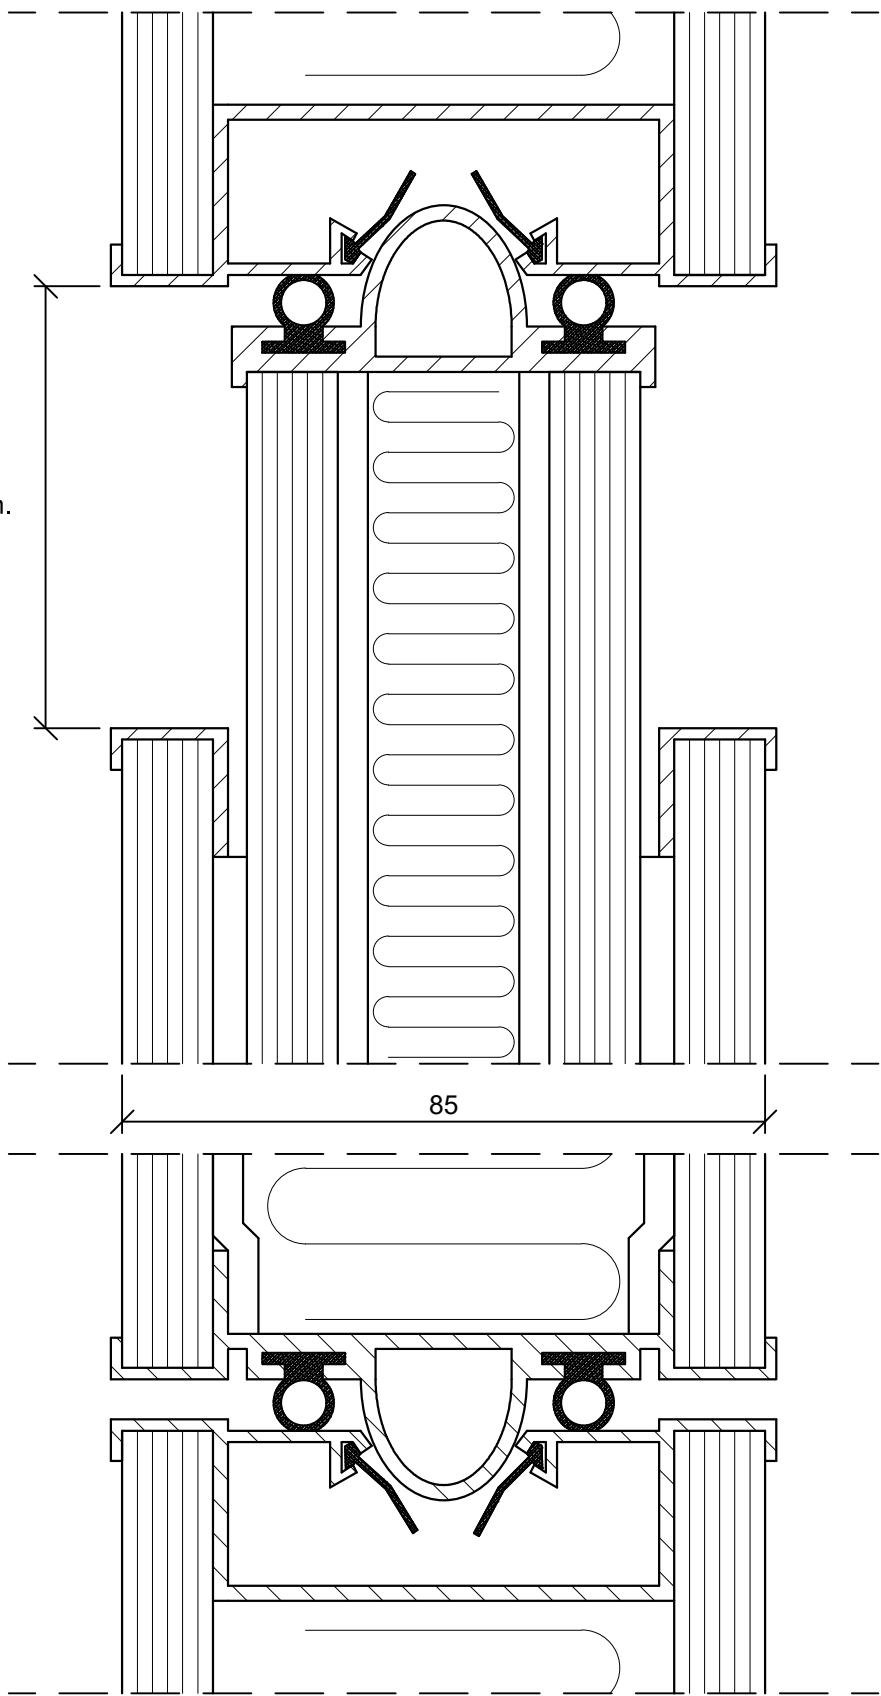

	DEKO Tlf./Tel: +45 43 55 77 11 www.deko.dk / www.deko.com		Projekt/Project: DEKO	
	Sags Nr./Case No.: 2017-05-30-1400	Emne/Subject: DEKO MV Snit Sidekarme		Dato/Date: 2017-05-30
Mål/Scale: 1:1			Revideret/Revision: 2017-06-02-V01	Signatur Signature

80-100 mm.

85

	DEKO Tlf./Tel: +45 43 55 77 11 www.deko.dk / www.deko.com	Projekt/Project: DEKO	
	Sags Nr./Case No.: 2017-05-30-1400	Emne/Subject: DEKO MV Vandret Snit i Teleskob	Dato/Date: 2017-05-30
Mål/Scale: 1:1		Revideret/Revision: 2017-06-05-V01	Signatur Signature