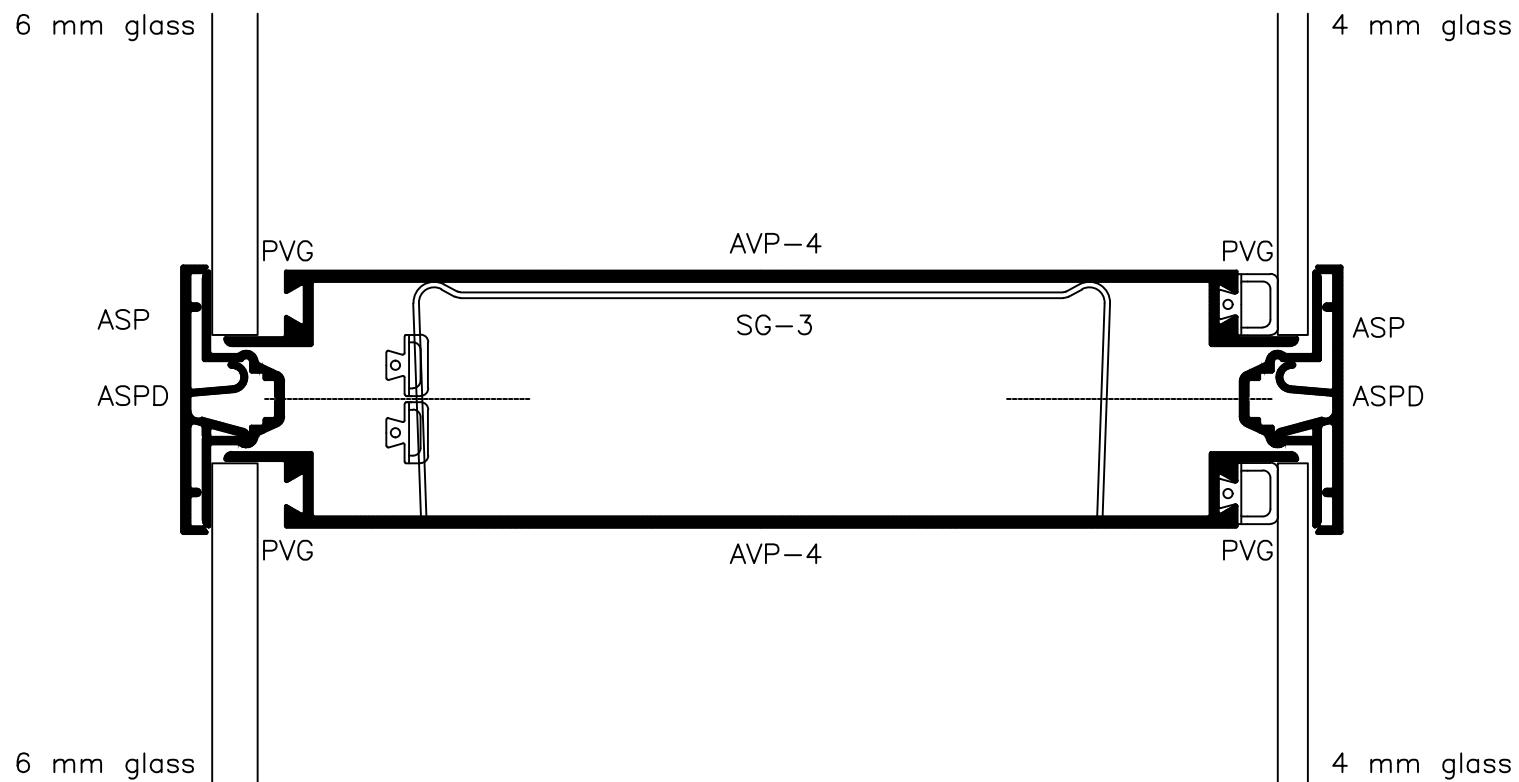

Mål/Scale: 1:1

Revideret/Revision:
 2017-06-15-V01

Revideret/Revision:
 2017-06-15-V01

Signatur Signature XX

	DEKO Tlf./Tel: +45 43 55 77 11 www.deko.dk / www.deko.com		Projekt/Project: DEKO GV 1490	
	Sags Nr./Case No.:		Dato/Date: 2017-06-14	
Mål/Scale: 1:1		Emne/Subject: L2C		Tegn. Nr. Sheet No. 1/1
		Revideret/Revision: 2017-06-15-V01		Signatur Signature XX