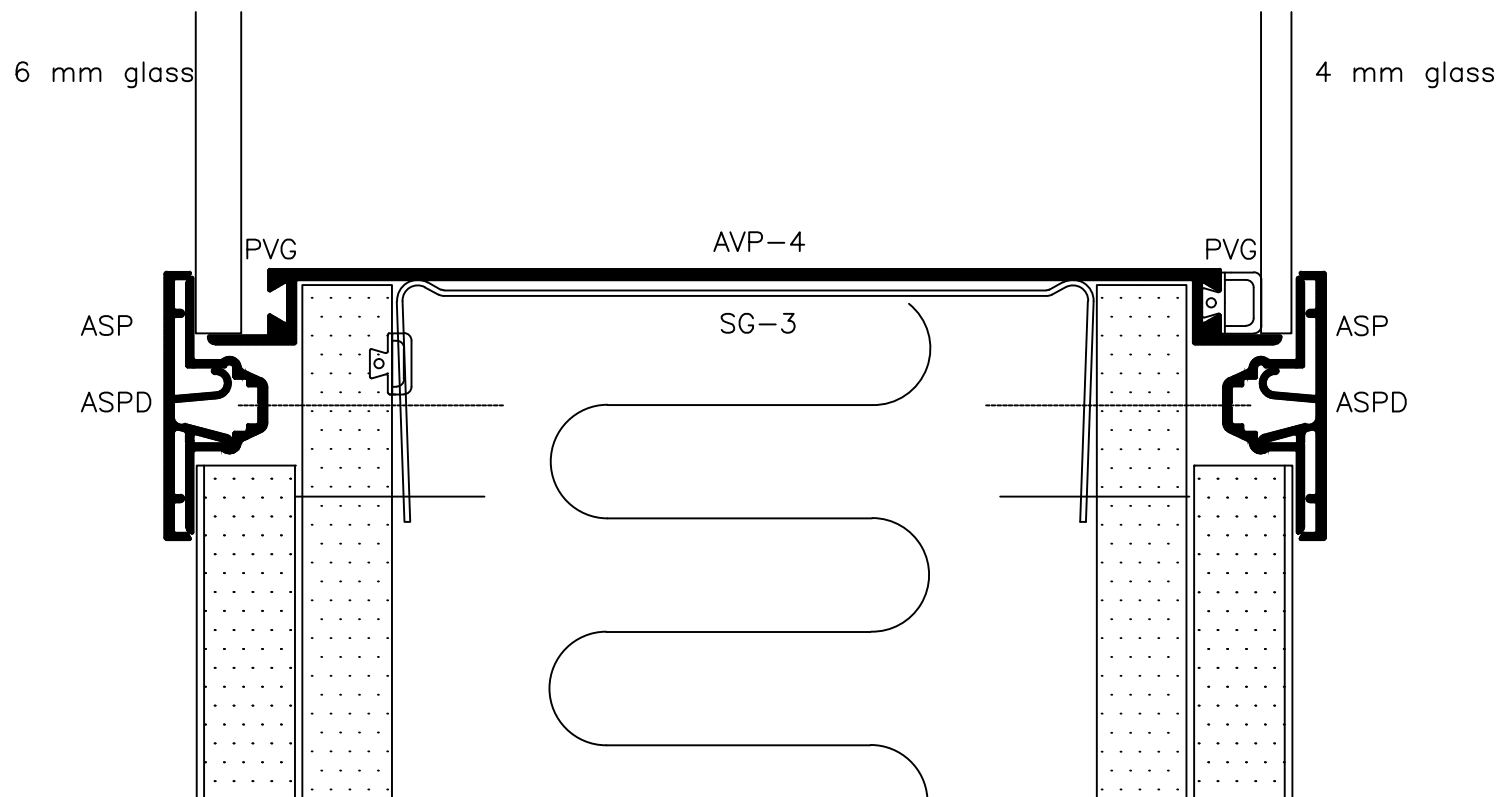

Mål/Scale: 1:1

Revideret/Revision:
 2017-06-15-V01

Revideret/Revision:
 2017-06-15-V01

Signatur Signature XX

	DEKO Tlf./Tel: +45 43 55 77 11 www.deko.dk / www.deko.com		Projekt/Project: DEKO GV 1490	
	Sags Nr./Case No.:		Dato/Date: 2017-06-14	
Mål/Scale: 1:1		Emne/Subject: L2C		Tegn. Nr. Sheet No. 1/1
		Revideret/Revision: 2017-06-15-V01		Signatur Signature XX