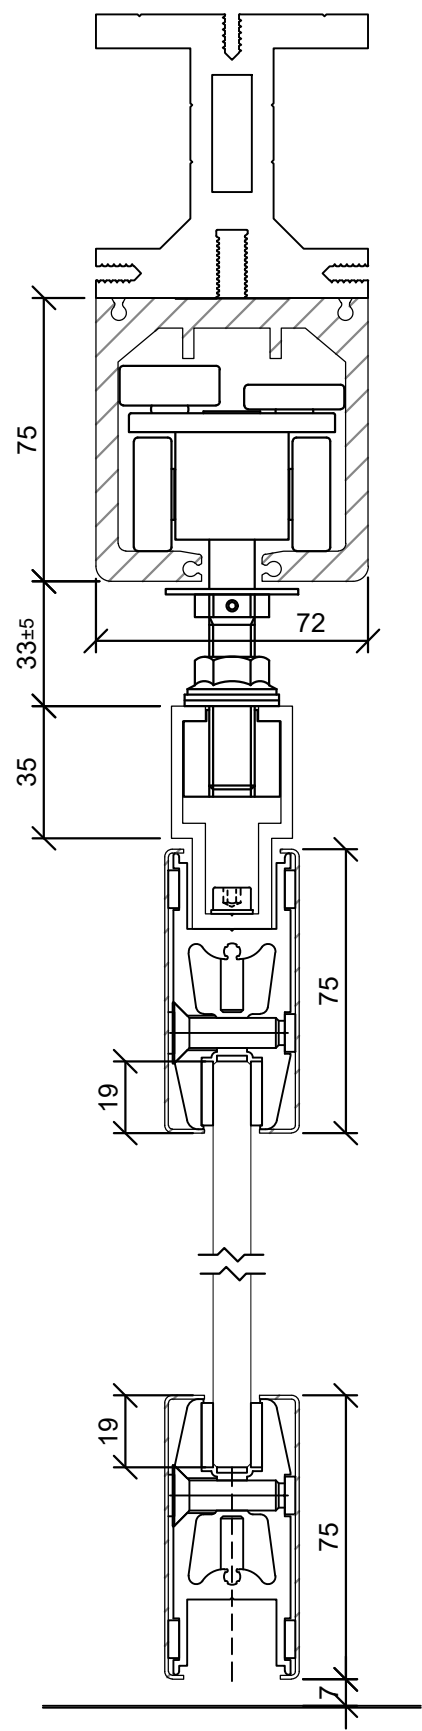

	<b>DEKO</b> Tlf./Tel: +45 43 55 77 11 www.deko.dk / www.deko.com		<b>Projekt/Project:</b> DEKO	
	<b>Sags Nr./Case No.:</b>	<b>Emne/Subject:</b> MV glass HSW EasySafe with track 72x75 Vertical section	<b>Dato/Date:</b> 2017-06-06	<b>Tegn. Nr. Sheet No.</b> 1/1
<b>Mål/Scale:</b> 1:2		<b>Revideret/Revision:</b> 2017-06-06-V01	<b>Signatur Signature</b> XX	

	<b>DEKO</b> Tlf./Tel: +45 43 55 77 11 www.deko.dk / www.deko.com		<b>Projekt/Project:</b> DEKO	
	<b>Sags Nr./Case No.:</b>	<b>Emne/Subject:</b> MV glass HSW Midrange with track 72x75 Vertical section	<b>Dato/Date:</b> 2017-06-06	<b>Tegn. Nr. Sheet No.</b> 1/1
<b>Mål/Scale:</b> 1:2		<b>Revideret/Revision:</b> 2017-06-06-V01	<b>Signatur Signature</b> XX	