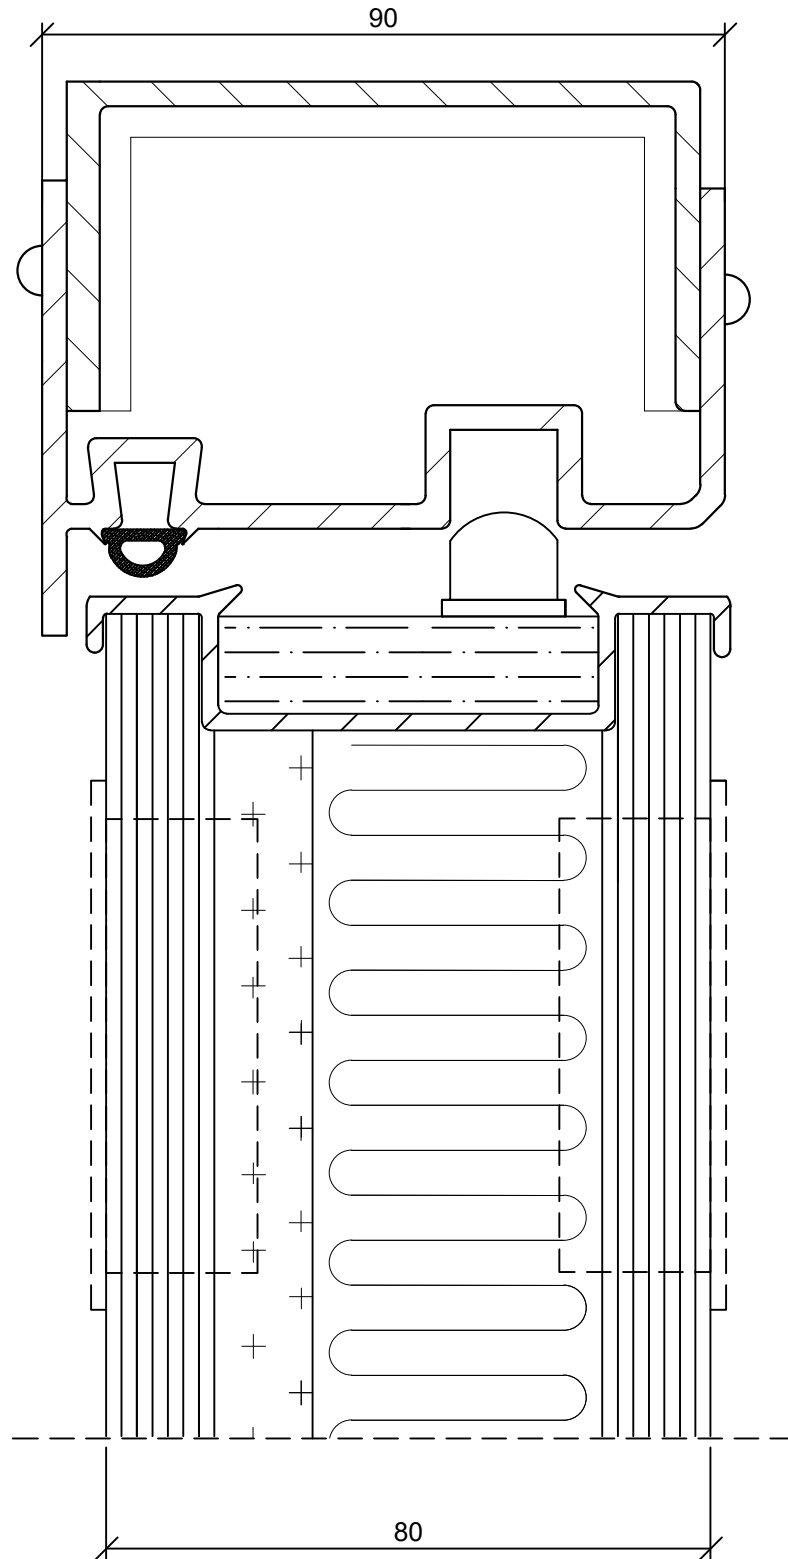

	<b>DEKO</b> Tlf./Tel: +45 43 55 77 11 www.deko.dk / www.deko.com	<b>Projekt/Project:</b> DEKO	
	<b>Sags Nr./Case No.:</b> 2017-05-30-1400	<b>Emne/Subject:</b> DEKO FV 41dB - 52dB Snit i karm og panel i hængselside Brand	<b>Dato/Date:</b> 2017-05-30
<b>Mål/Scale:</b> 1:1		<b>Revideret/Revision:</b> 2017-06-01-V01	<b>Signatur Signature</b> MAV/SIB

**DEKO**

Tlf./Tel: +45 43 55 77 11  
www.deko.dk / www.deko.com

**Projekt/Project:**

DEKO

**Sags Nr./Case No.:**  
2017-05-30-1400

**Emne/Subject:**

DEKO FV 41dB - 52dB  
Snit i start karme og dørblad m kuglelås Brand