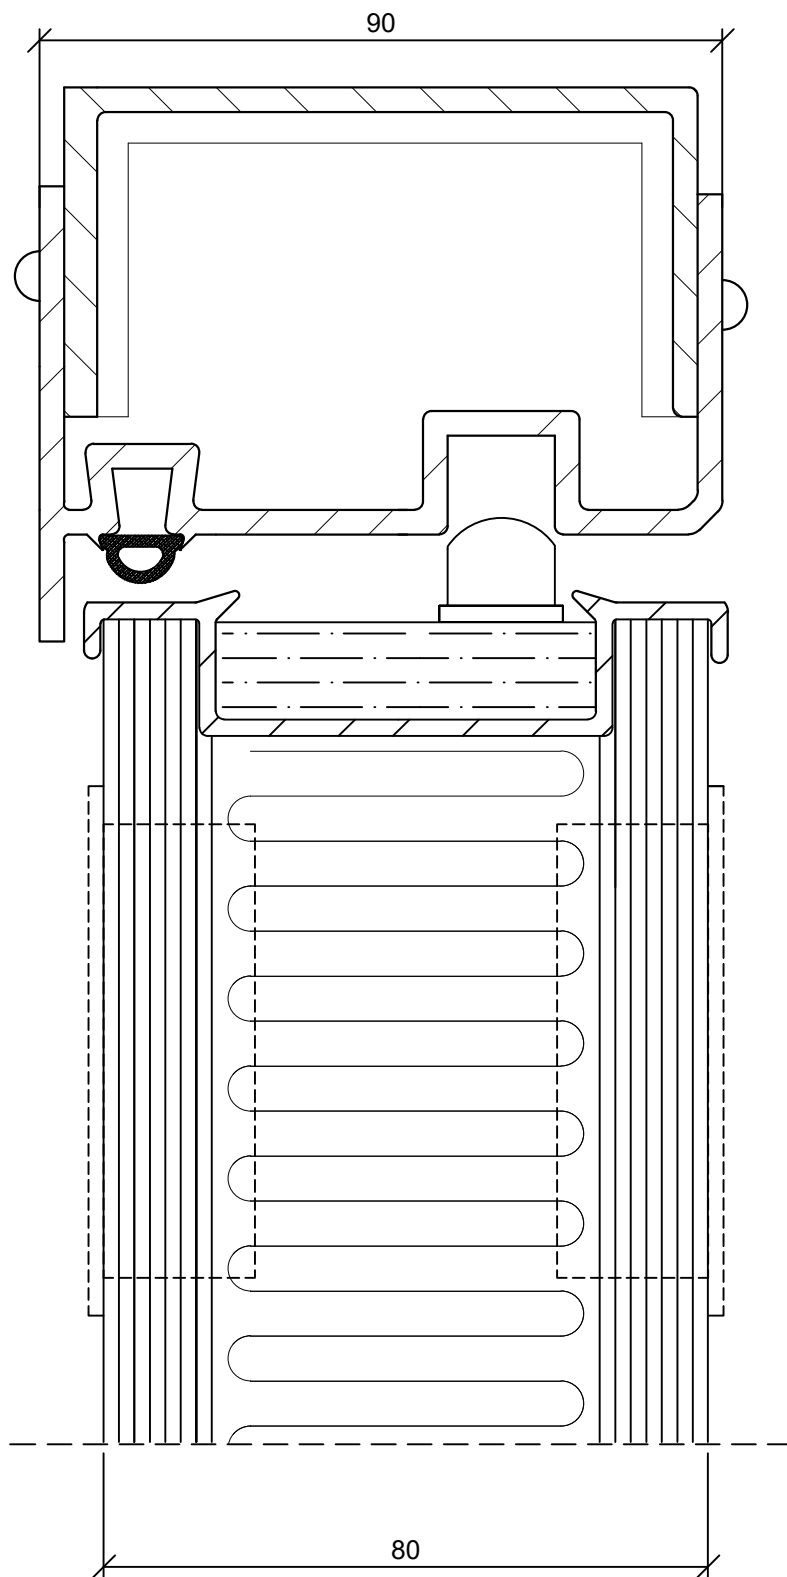

DEKO

Tlf./Tel: +45 43 55 77 11
www.deko.dk / www.deko.com

Projekt/Project:

DEKO

Sags Nr./Case No.:
2017-05-30-1400

Emne/Subject:

DEKO FV 41dB - 52dB

Dato/Date:
2017-05-30

**Tegn. Nr.
Sheet No.** 1/1

Mål/Scale: 1:1

Snit i start karme og dørblad m kuglelås

Revideret/Revision:
2017-06-01-V01

**Signatur
Signature** MAV/SIB