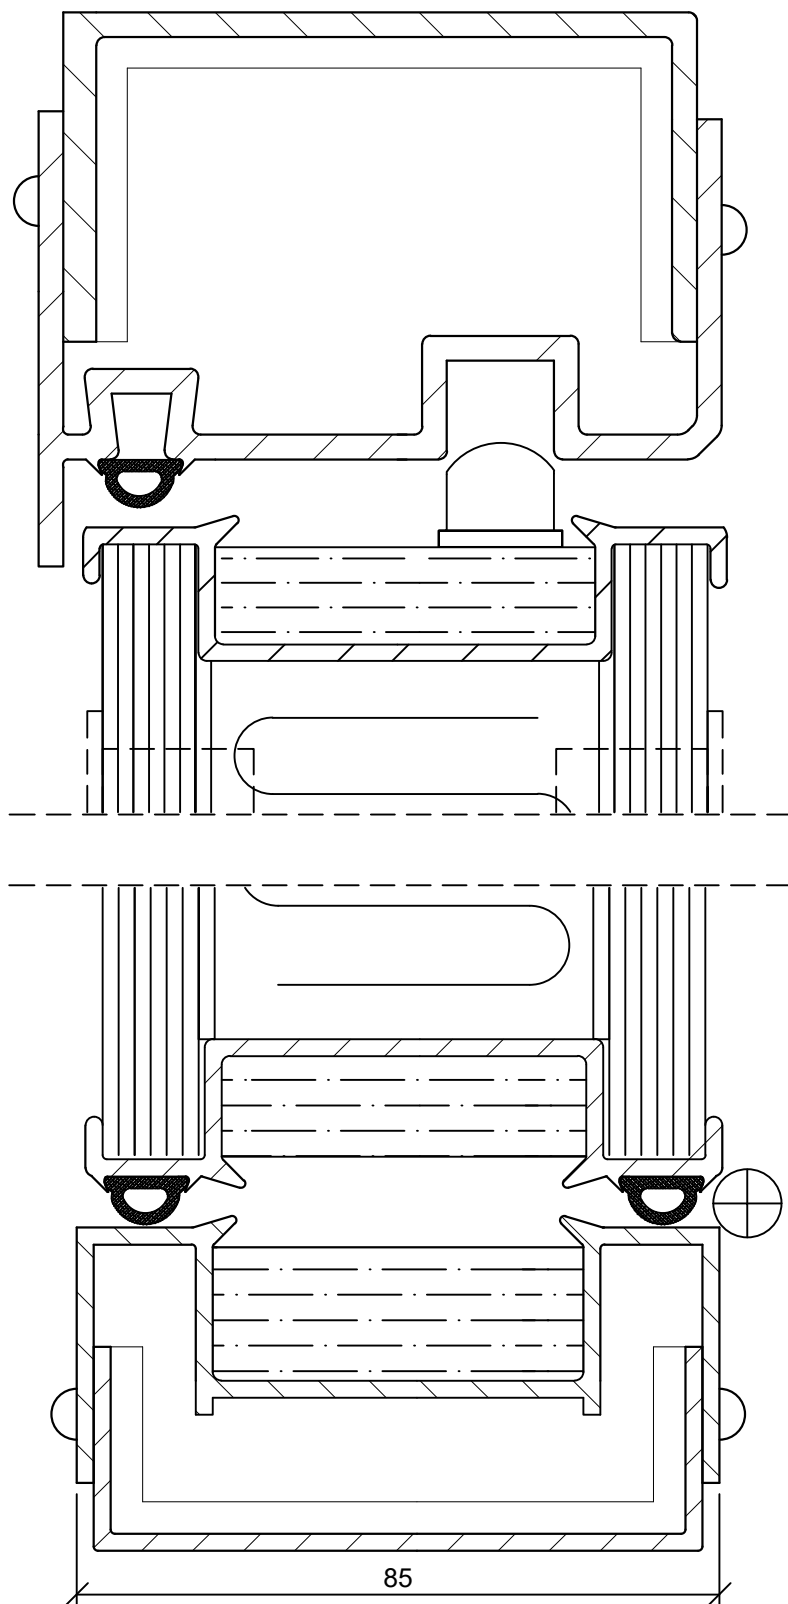

	<b>DEKO</b> Tlf./Tel: +45 43 55 77 11 www.deko.dk / www.deko.com	<b>Projekt/Project:</b> DEKO	
	<b>Sags Nr./Case No.:</b> 2017-05-30-1400	<b>Emne/Subject:</b> DEKO FV 41dB - 52dB Snit i karm og panel i hængselside	<b>Dato/Date:</b> 2017-05-30
<b>Mål/Scale:</b> 1:1		<b>Revideret/Revision:</b> 2017-06-01-V01	<b>Signatur Signature</b> MAV/SIB

	<b>DEKO</b> Tlf./Tel: +45 43 55 77 11 www.deko.dk / www.deko.com	<b>Projekt/Project:</b> DEKO	
	<b>Sags Nr./Case No.:</b> 2017-05-30-1400	<b>Emne/Subject:</b> DEKO FV 41dB - 52dB Snit i Karm og Væg Lydfuger v gipsvæg	<b>Dato/Date:</b> 2017-05-30
<b>Mål/Scale:</b> 1:1		<b>Revideret/Revision:</b> 2017-06-01-V01	<b>Signatur Signature</b> MAV/SIB