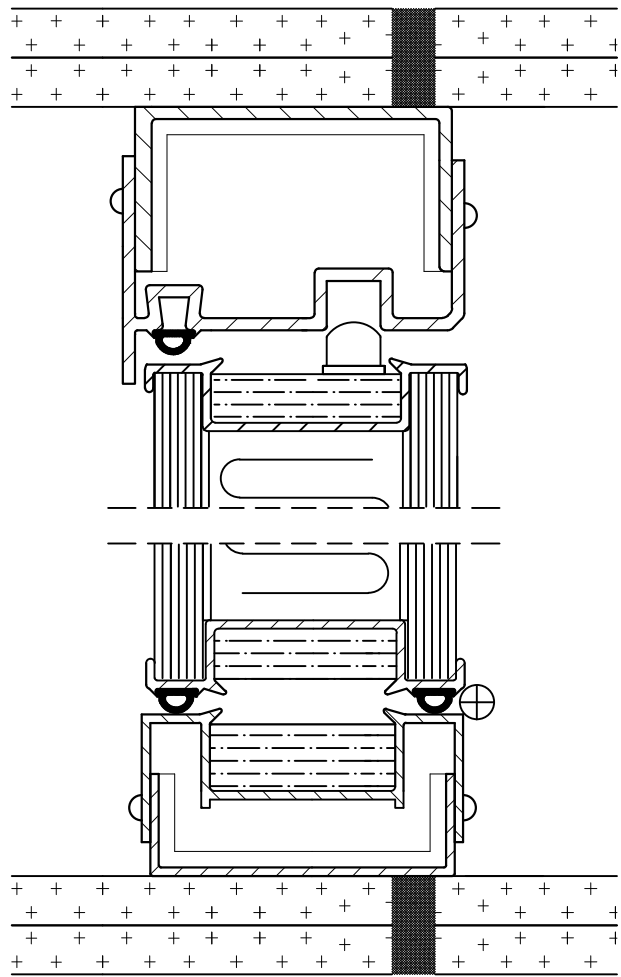

	<b>DEKO</b> Tlf./Tel: +45 43 55 77 11 www.deko.dk / www.deko.com	<b>Projekt/Project:</b> DEKO	
	<b>Sags Nr./Case No.:</b> 2017-05-30-1400	<b>Emne/Subject:</b> DEKO FV 41dB - 52dB Snit i karm og panel i hængselside	<b>Dato/Date:</b> 2017-05-30
<b>Mål/Scale:</b> 1:1		<b>Revideret/Revision:</b> 2017-06-01-V01	<b>Signatur Signature</b> MAV/SIB

	<b>DEKO</b> Tlf./Tel: +45 43 55 77 11 www.deko.dk / www.deko.com	<b>Projekt/Project:</b> DEKO	
	<b>Sags Nr./Case No.:</b> 2017-05-30-1400	<b>Emne/Subject:</b> DEKO FV 41dB - 52dB Snit i Karm og Væg Lydfuger v gipsvæg	<b>Dato/Date:</b> 2017-05-30
<b>Mål/Scale:</b> 1:1		<b>Revideret/Revision:</b> 2017-06-01-V01	<b>Signatur Signature</b> MAV/SIB