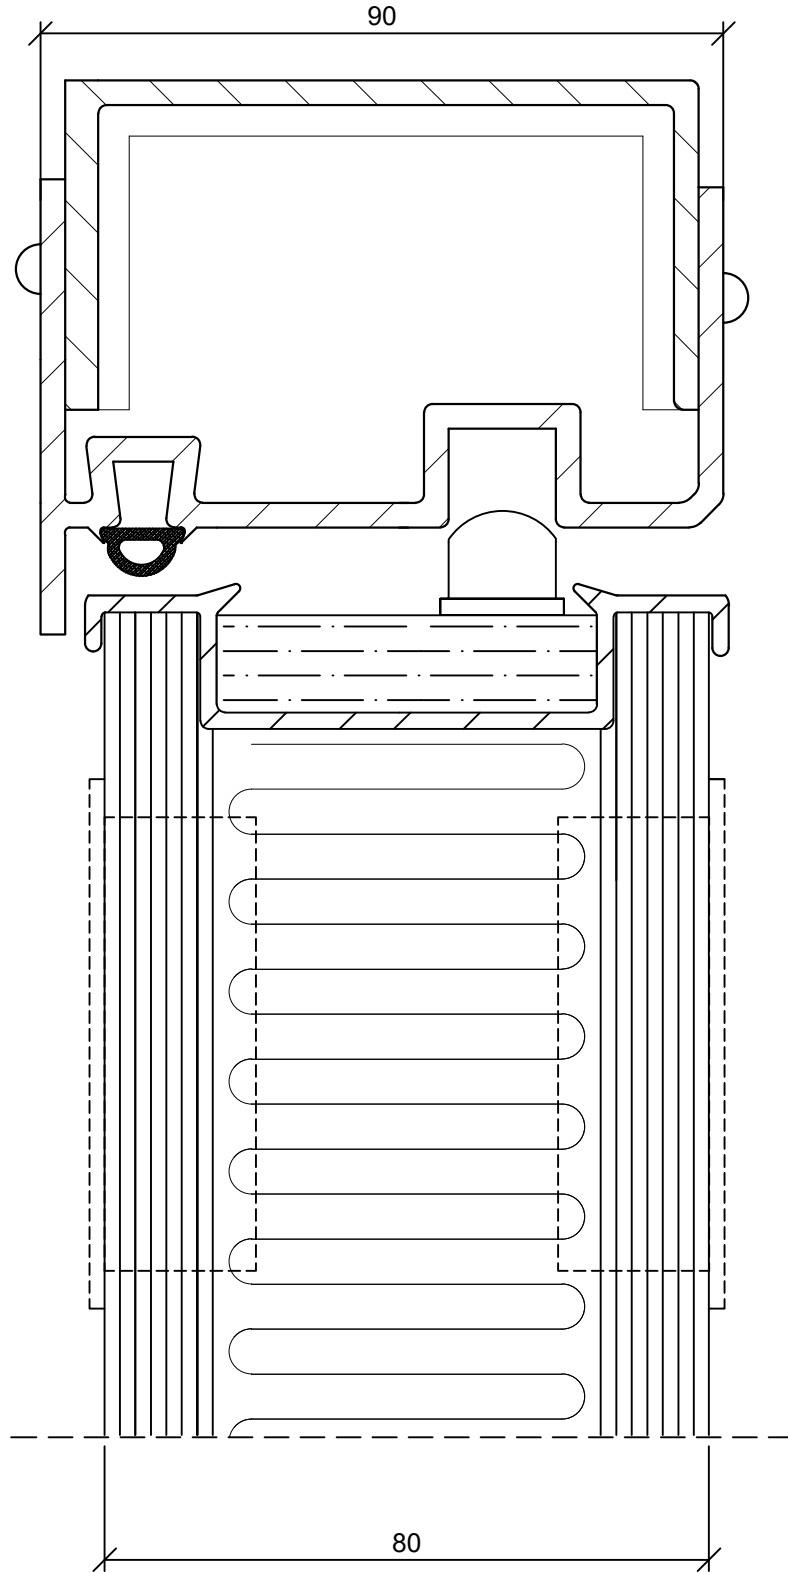

DEKO Tlf./Tel: +45 43 55 77 11 www.deko.dk / www.deko.com	Projekt/Project: DEKO		
	Sags Nr./Case No.: 2017-05-30-1400	Emne/Subject: DEKO FV 41dB - 52dB Snit i start karme og dørblad m kuglelås	Dato/Date: 2017-05-30	Tegn. Nr. Sheet No. 1/1
Mål/Scale: 1:1		Revideret/Revision: 2017-06-01-V01	Signatur Signature MAV/SIB