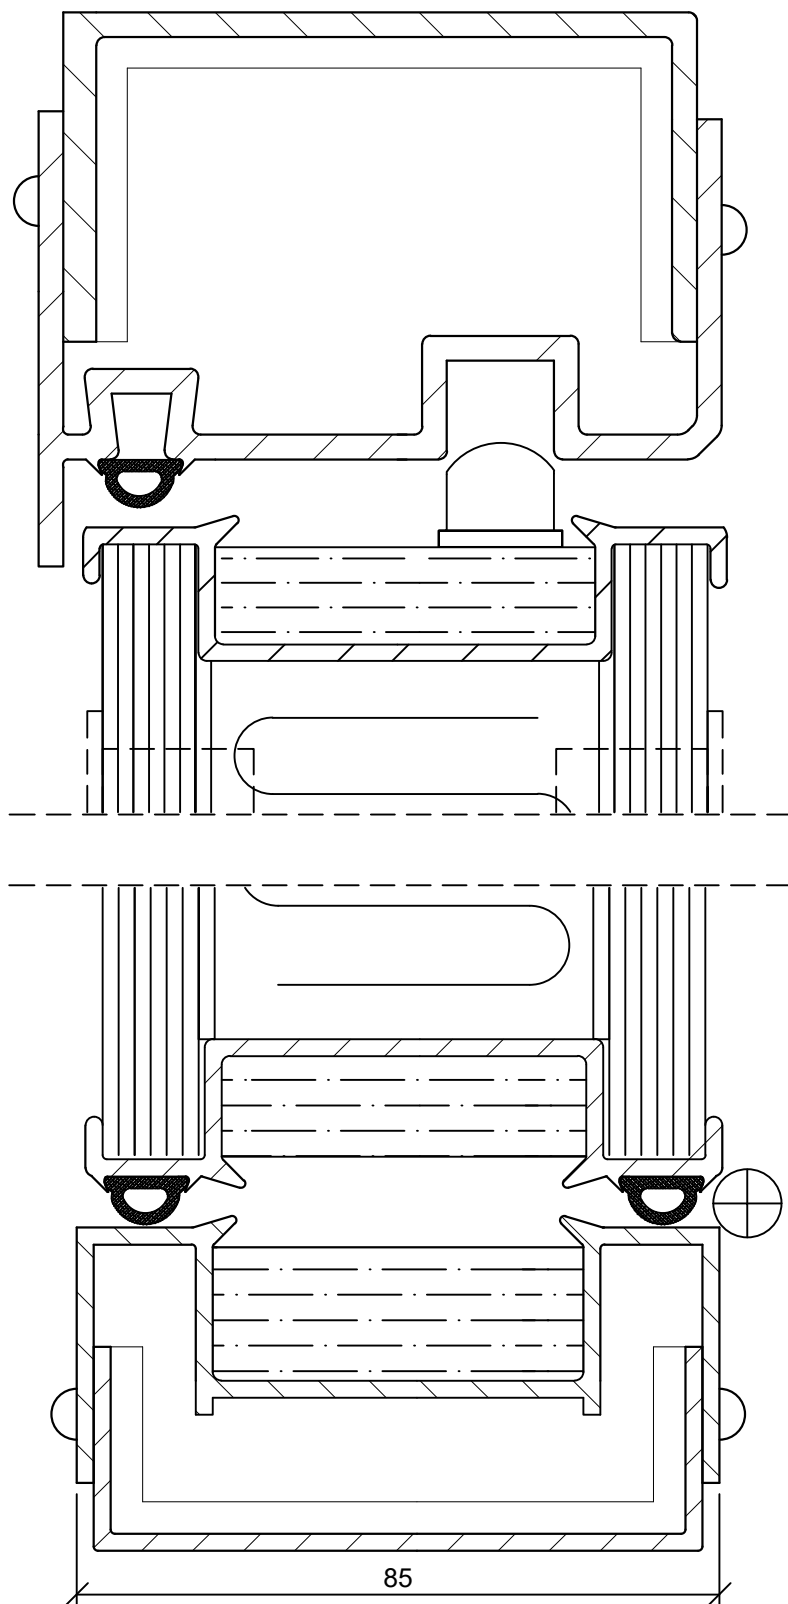

	DEKO Tlf./Tel: +45 43 55 77 11 www.deko.dk / www.deko.com	Projekt/Project: DEKO	
	Sags Nr./Case No.: 2017-05-30-1400	Emne/Subject: DEKO FV 41dB - 52dB Snit i karm og panel i hængselside	Dato/Date: 2017-05-30
Mål/Scale: 1:1		Revideret/Revision: 2017-06-01-V01	Signatur Signature MAV/SIB

	DEKO Tlf./Tel: +45 43 55 77 11 www.deko.dk / www.deko.com	Projekt/Project: DEKO	
	Sags Nr./Case No.: 2017-05-30-1400	Emne/Subject: DEKO FV 41dB - 52dB Snit i Karm og Væg Lydfuger v gipsvæg	Dato/Date: 2017-05-30
Mål/Scale: 1:1		Revideret/Revision: 2017-06-01-V01	Signatur Signature MAV/SIB