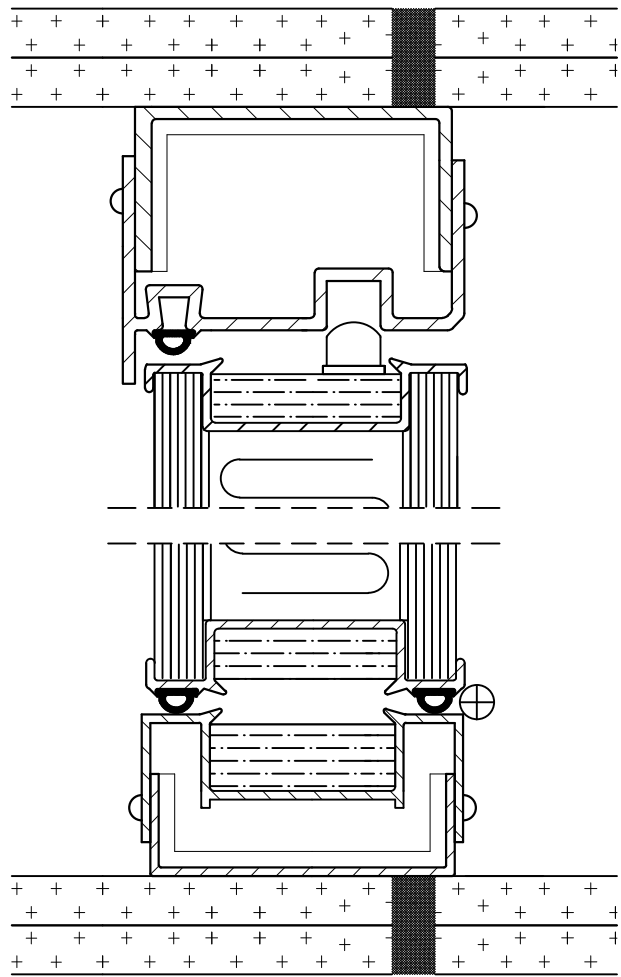

	DEKO Tlf./Tel: +45 43 55 77 11 www.deko.dk / www.deko.com	Projekt/Project: DEKO	
	Sags Nr./Case No.: 2017-05-30-1400	Emne/Subject: DEKO FV 41dB - 52dB Snit i karm og panel i hængselside	Dato/Date: 2017-05-30
Mål/Scale: 1:1		Revideret/Revision: 2017-06-01-V01	Signatur Signature MAV/SIB

	DEKO Tlf./Tel: +45 43 55 77 11 www.deko.dk / www.deko.com	Projekt/Project: DEKO	
	Sags Nr./Case No.: 2017-05-30-1400	Emne/Subject: DEKO FV 41dB - 52dB Snit i Karm og Væg Lydfuger v gipsvæg	Dato/Date: 2017-05-30
Mål/Scale: 1:1		Revideret/Revision: 2017-06-01-V01	Signatur Signature MAV/SIB