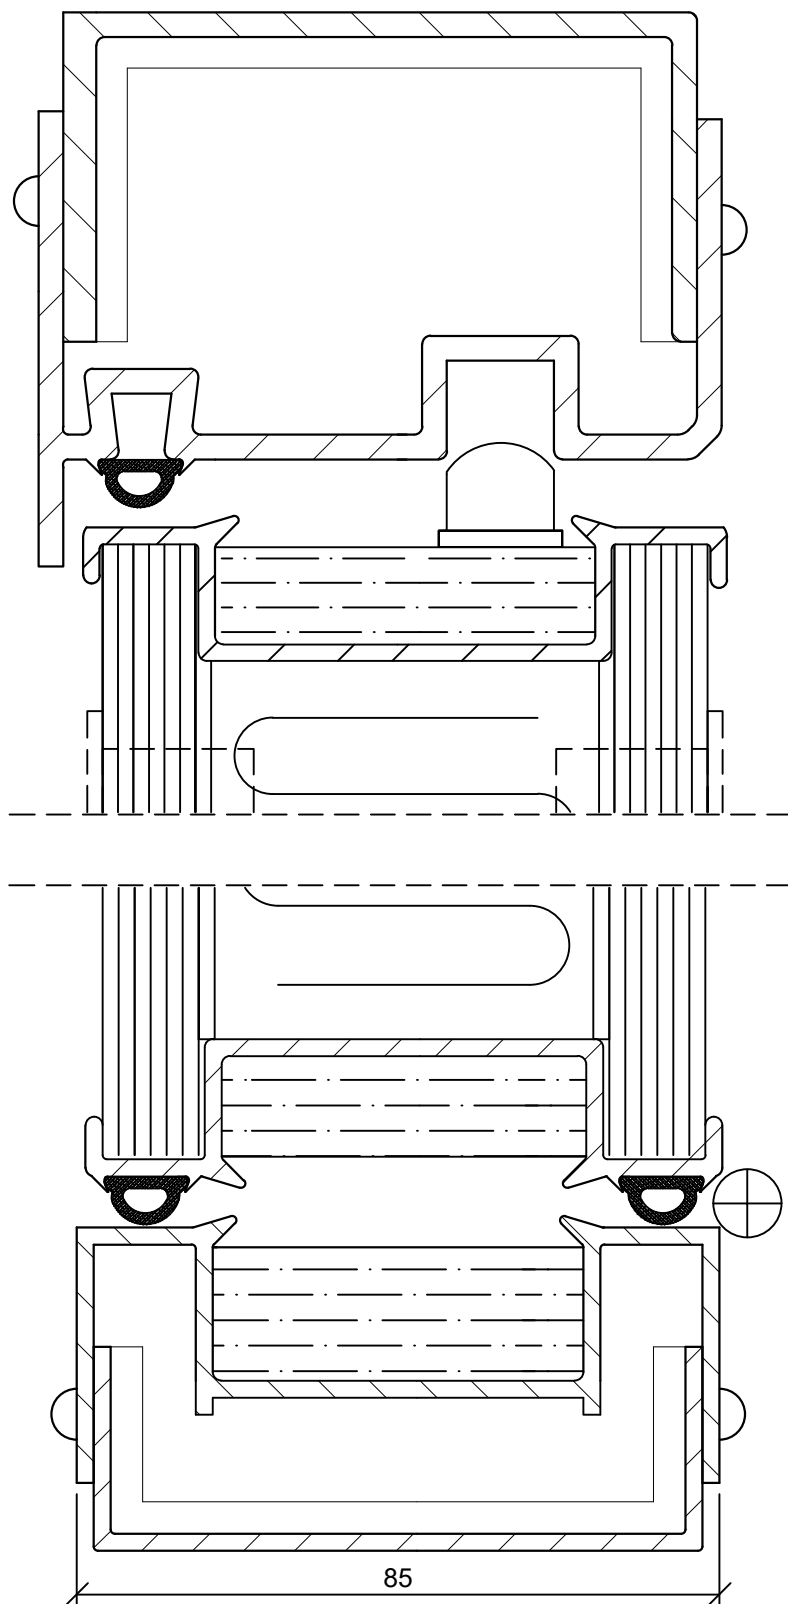

	DEKO Tlf./Tel: +45 43 55 77 11 www.deko.dk / www.deko.com	Projekt/Project: DEKO	
	Sags Nr./Case No.: 2017-05-30-1400	Emne/Subject: DEKO FV 41dB - 52dB Snit i karm og panel i hængselside Brand	Dato/Date: 2017-05-30
Mål/Scale: 1:1		Revideret/Revision: 2017-06-01-V01	Signatur Signature MAV/SIB

DEKO

Tlf./Tel: +45 43 55 77 11
www.deko.dk / www.deko.com

Projekt/Project:

DEKO

Sags Nr./Case No.:
2017-05-30-1400

Emne/Subject:

DEKO FV 41dB - 52dB
Snit i Karm og Væg Lydfuger v gipsvæg

Dato/Date:
2017-05-30

Tegn. Nr.
Sheet No. 1/1

Mål/Scale: 1:1

Revideret/Revision:
2017-06-01-V01

Signatur MAV/SIB
Signature

	DEKO Tlf./Tel: +45 43 55 77 11 www.deko.dk / www.deko.com	Projekt/Project: DEKO	
	Sags Nr./Case No.: 2017-05-30-1400	Emne/Subject: DEKO FV 41dB - 52dB Snit i karme og dørlad m kuglelås	Dato/Date: 2017-05-30
Mål/Scale: 1:1		Revideret/Revision: 2017-06-01-V01	Signatur Signature MAV/SIB