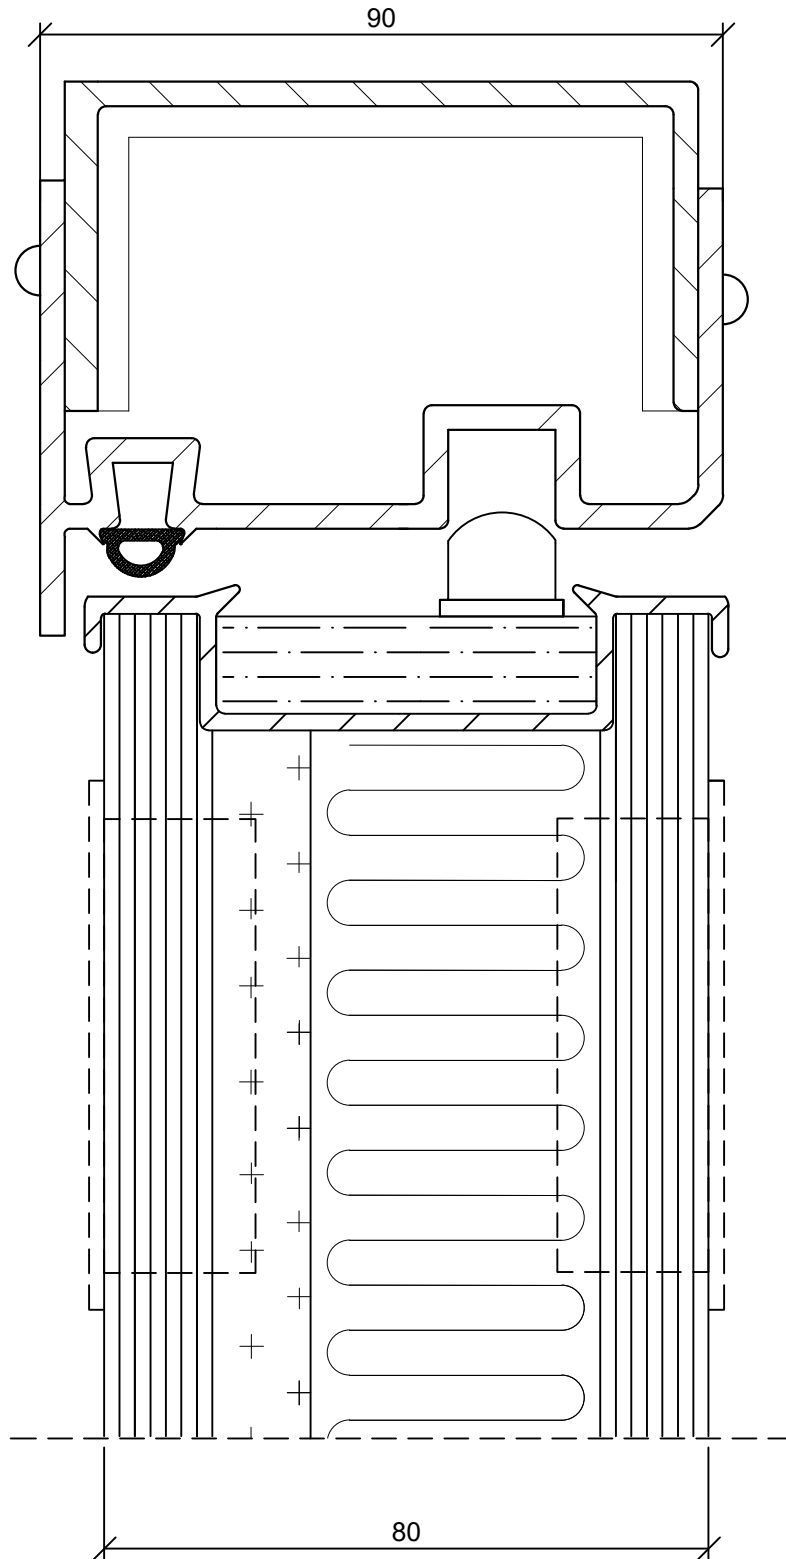

Tegn. Nr.
Sheet No. 1/1

Mål/Scale: 1:1

Revideret/Revision:
2017-06-01-V01

Signatur MAV/SIB
Signature

	DEKO Tlf./Tel: +45 43 55 77 11 www.deko.dk / www.deko.com	Projekt/Project: DEKO	
	Sags Nr./Case No.: 2017-05-30-1400	Emne/Subject: DEKO FV 41dB - 52dB Snit i karme og dørlad m kuglelås	Dato/Date: 2017-05-30
Mål/Scale: 1:1		Revideret/Revision: 2017-06-01-V01	Signatur Signature MAV/SIB