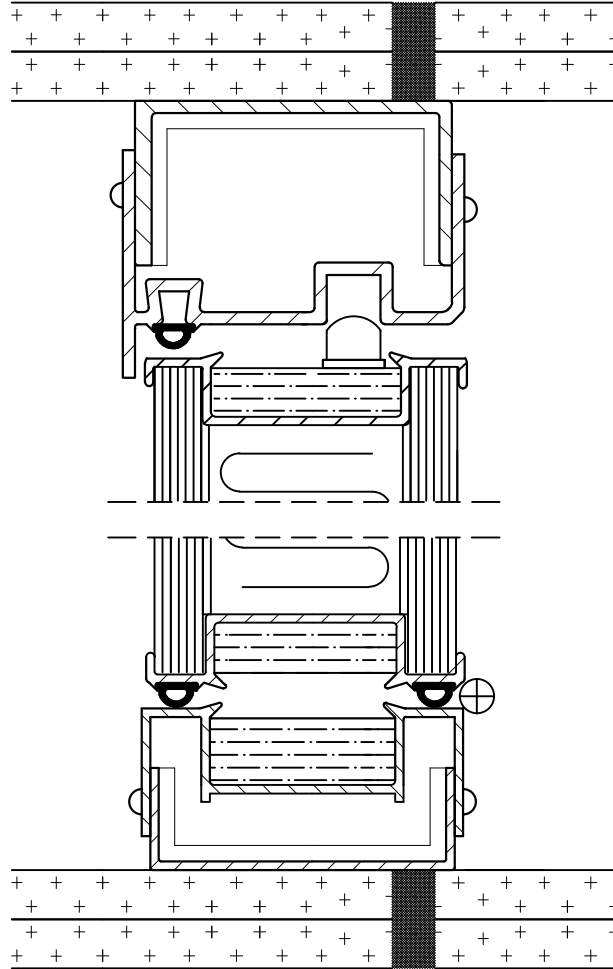

	DEKO Tlf./Tel: +45 43 55 77 11 www.deko.dk / www.deko.com	Projekt/Project: DEKO	
	Sags Nr./Case No.: 2017-05-30-1400	Emne/Subject: DEKO FV 41dB - 52dB Snit i karm og panel i hængselside Brand	Dato/Date: 2017-05-30
Mål/Scale: 1:1		Revideret/Revision: 2017-06-01-V01	Signatur Signature MAV/SIB

DEKO

Tlf./Tel: +45 43 55 77 11
www.deko.dk / www.deko.com

Projekt/Project:

DEKO

Sags Nr./Case No.:
2017-05-30-1400

Emne/Subject:

DEKO FV 41dB - 52dB
Snit i Karm og Væg Lydfuger v gipsvæg

Dato/Date:
2017-05-30

Tegn. Nr.
Sheet No. 1/1

Mål/Scale: 1:1

Revideret/Revision:
2017-06-01-V01

Signatur MAV/SIB
Signature

	DEKO Tlf./Tel: +45 43 55 77 11 www.deko.dk / www.deko.com	Projekt/Project: DEKO	
	Sags Nr./Case No.: 2017-05-30-1400	Emne/Subject: DEKO FV 41dB - 52dB Snit i karme og dørlad m kuglelås	Dato/Date: 2017-05-30
Mål/Scale: 1:1		Revideret/Revision: 2017-06-01-V01	Signatur Signature MAV/SIB