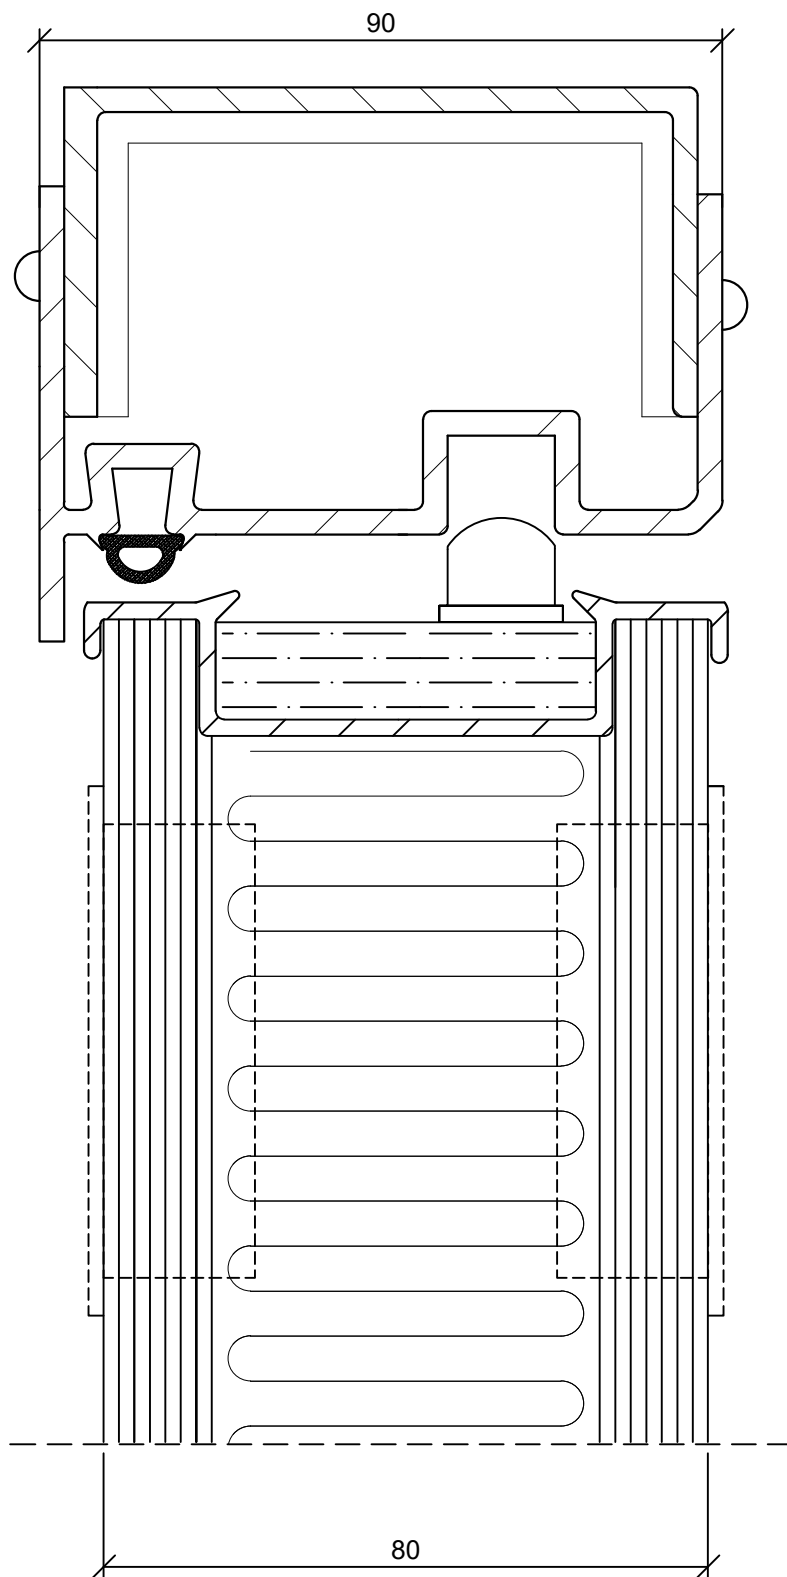

Tegn. Nr. / Sheet No. 1/1

Mål/Scale: 1:1

Revideret/Revision:
2017-06-01-V01

Signatur / Signature MAV/SIB

	DEKO Tlf./Tel: +45 43 55 77 11 www.deko.dk / www.deko.com	Projekt/Project: DEKO	
	Sags Nr./Case No.: 2017-05-30-1400	Emne/Subject: DEKO FV 41dB - 52dB Snit i start karme og dørblad m kuglelås	Dato/Date: 2017-05-30
Mål/Scale: 1:1		Revideret/Revision: 2017-06-01-V01	Signatur Signature MAV/SIB