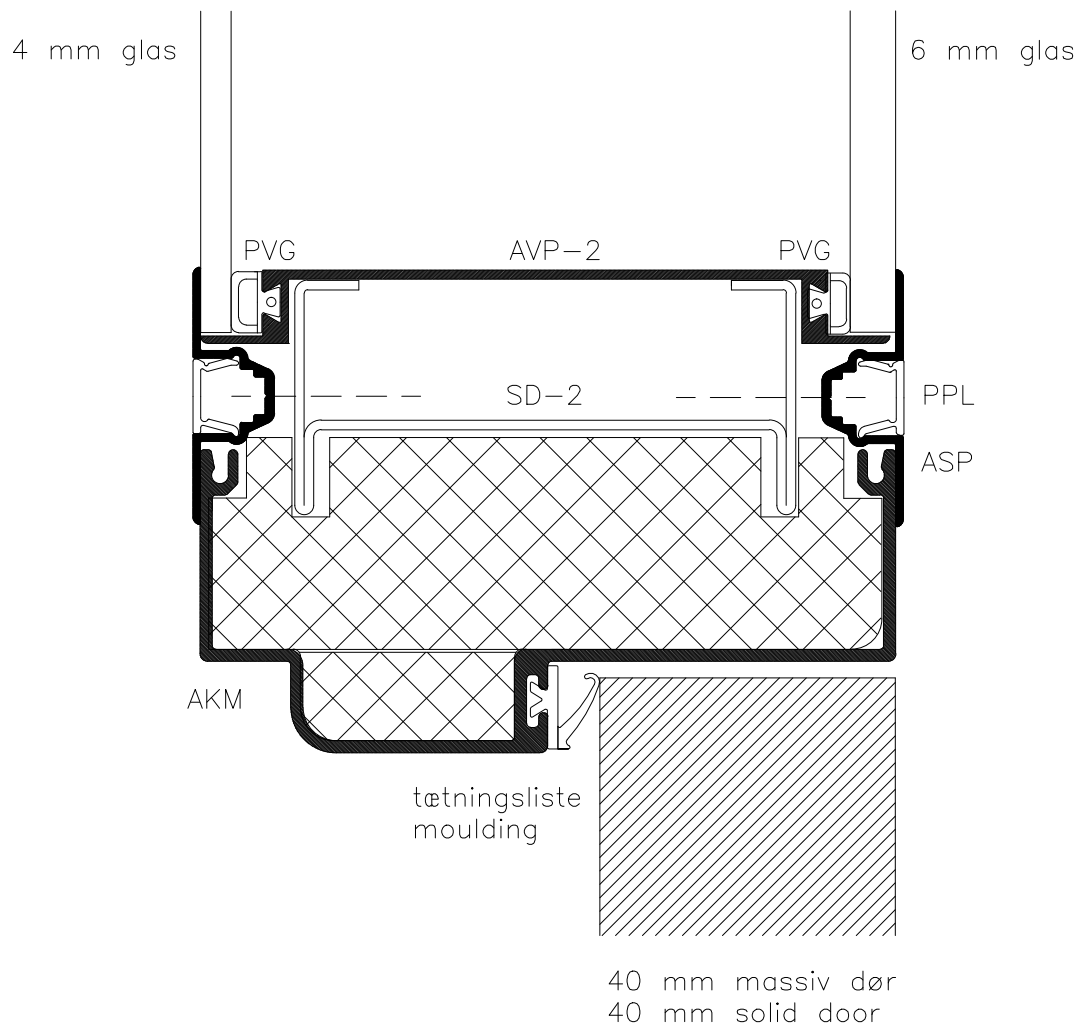

8»f

Dato/Date:

Tegn. Nr.

Sheet No. 1/1

Mål/Scale
1:1

L4B

Revideret/Revision:
2016-05-02-V01

Signatur OP/EZ
Signature