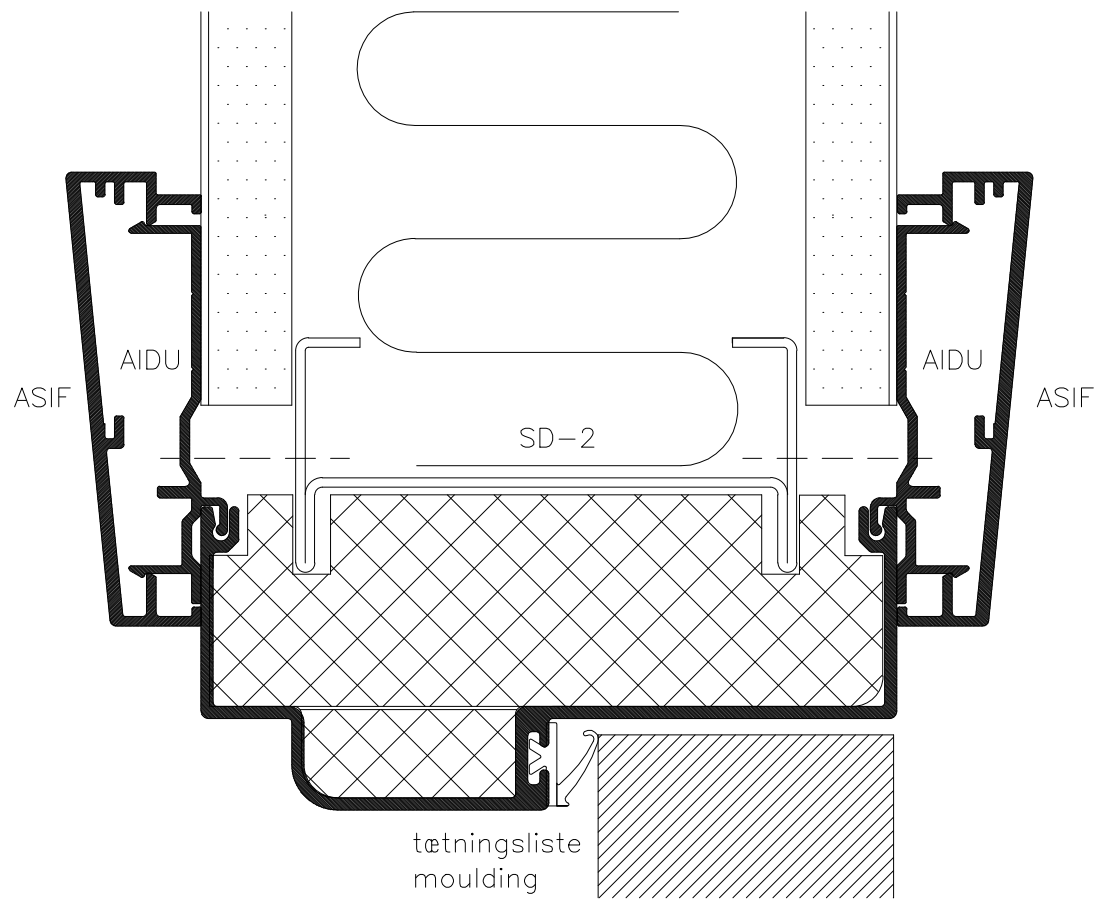

40 mm massiv dør
40 mm solid door

	DEKO Tlf./Tel: +45 43 55 77 11 www.deko.dk / www.deko.com	Projekt/Project: DEKO PV 1090		
	Sags Nr./Case No.:	Emne/Subject: 8»f L4E	Dato/Date:	Tegn. Nr. Sheet No. 1/1
Mål/Scale 1:1		Revideret/Revision: 2016-05-02-V01	Signatur Signature OP/EZ