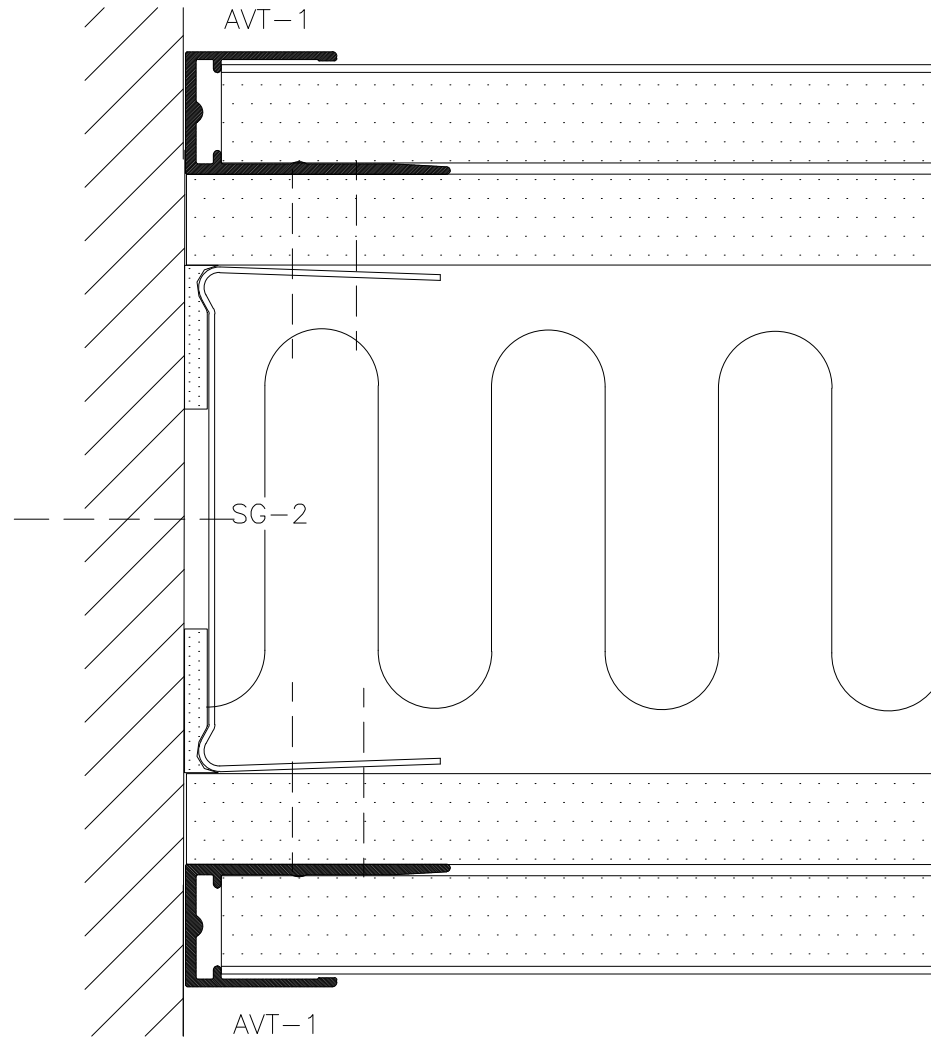

	<b>DEKO</b> <b>Tlf./Tel:</b> +45 43 55 77 11 <a href="http://www.deko.dk">www.deko.dk</a> / <a href="http://www.deko.com">www.deko.com</a>	<b>Projekt/Project:</b> DEKO PV 1290	
	<b>Sags Nr./Case No.:</b>	<b>Emne/Subject:</b> J° [h]g i hb[ V7A	<b>Dato/Date:</b>
<b>Mål/Scale</b> 1:1		<b>Revideret/Revision:</b> 2016-05-02-V01	<b>Signatur Signature</b> OP/EZ