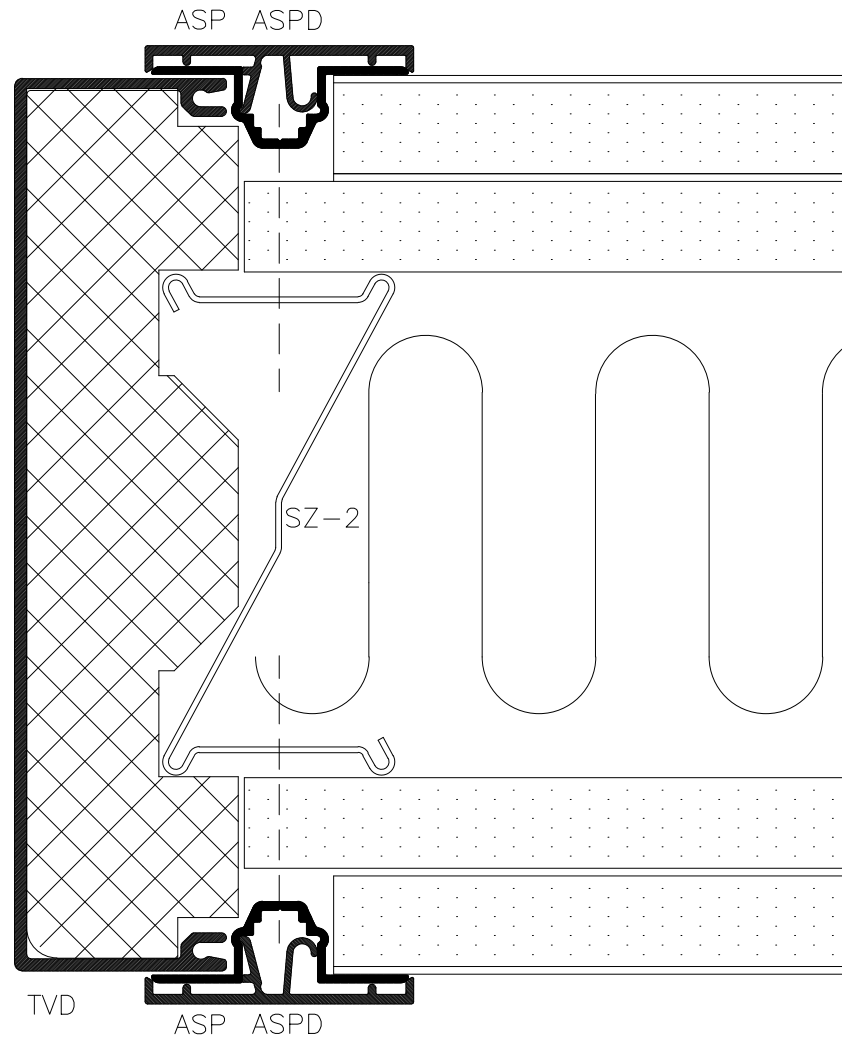

DEKO

Tlf./Tel: +45 43 55 77 11
www.deko.dk / www.deko.com

Projekt/Project:

DEKO PV 1290

Sags Nr./Case No.:

Emne/Subject:

9bXyj ° [
V8E

Dato/Date:

Tegn. Nr. Sheet No. 1/1

Mål/Scale
1:1

Revideret/Revision:
2016-05-02-V01

Signatur Signature OP/EZ