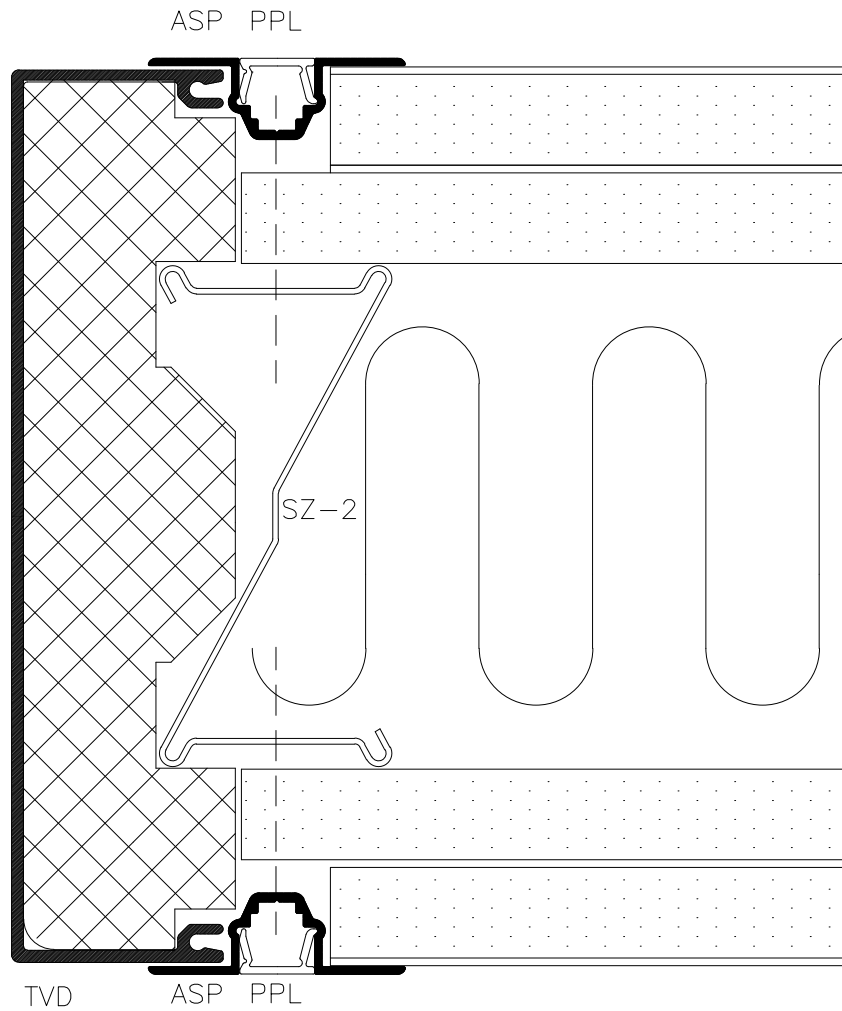

DEKO

Tlf./Tel: +45 43 55 77 11
www.deko.dk / www.deko.com

Projekt/Project:

DEKO PV 1290

Sags Nr./Case No.:

Emne/Subject:

9bXyj ° [
V8B

Dato/Date:

Tegn. Nr. Sheet No. 1/1

Mål/Scale
1:1

Revideret/Revision:
2016-05-02-V01

Signatur Signature OP/EZ