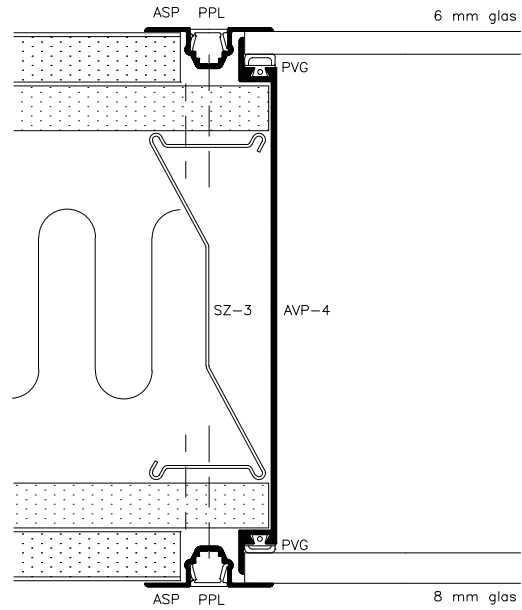


	DEKO Tlf./Tel: +45 43 55 77 11 www.deko.dk / www.deko.com		Projekt/Project: DEKO PV 1490		
	Sags Nr./Case No.:	Emne/Subject: Stolpesamling V1A		Dato/Date:	Tegn. Nr. Sheet No. 1/1
Mål/Scale 1:1			Revideret/Revision: 2016-05-03-V01	Signatur Signature OP/EZ	

Dato/Date:

Tegn. Nr.

Sheet No. 1/1

Mål/Scale

1:2

Revideret/Revision:

2016-05-03-V01

Signatur OP/EZ
Signature