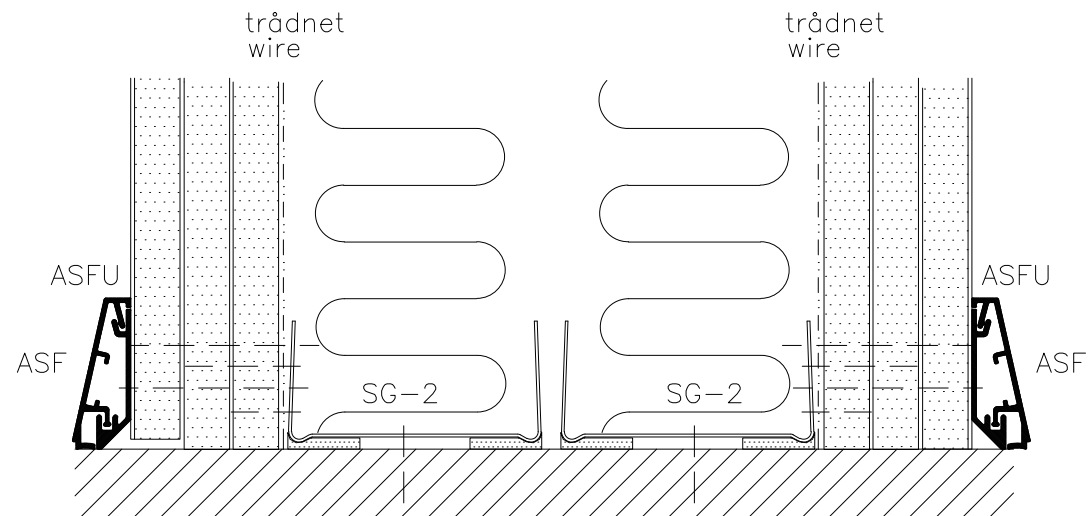


	DEKO Tlf./Tel: +45 43 55 77 11 www.deko.dk / www.deko.com		Projekt/Project: DEKO PV 2190mt		
	Sags Nr./Case No.:	Emne/Subject: Gulvtilslutning L3A		Dato/Date:	Tegn. Nr. Sheet No. 1/1
Mål/Scale 1:2			Revideret/Revision: 2016-05-03-V01	Signatur Signature OP/EZ	

DEKO
 Tlf./Tel: +45 43 55 77 11
 www.deko.dk / www.deko.com

Projekt/Project:
 DEKO PV 2190mt

Sags Nr./Case No.:

Emne/Subject:
 Gulvtilslutning
 L3B

Dato/Date:

Tegn. Nr. Sheet No. 1/1

Mål/Scale
 1:2

Revideret/Revision: