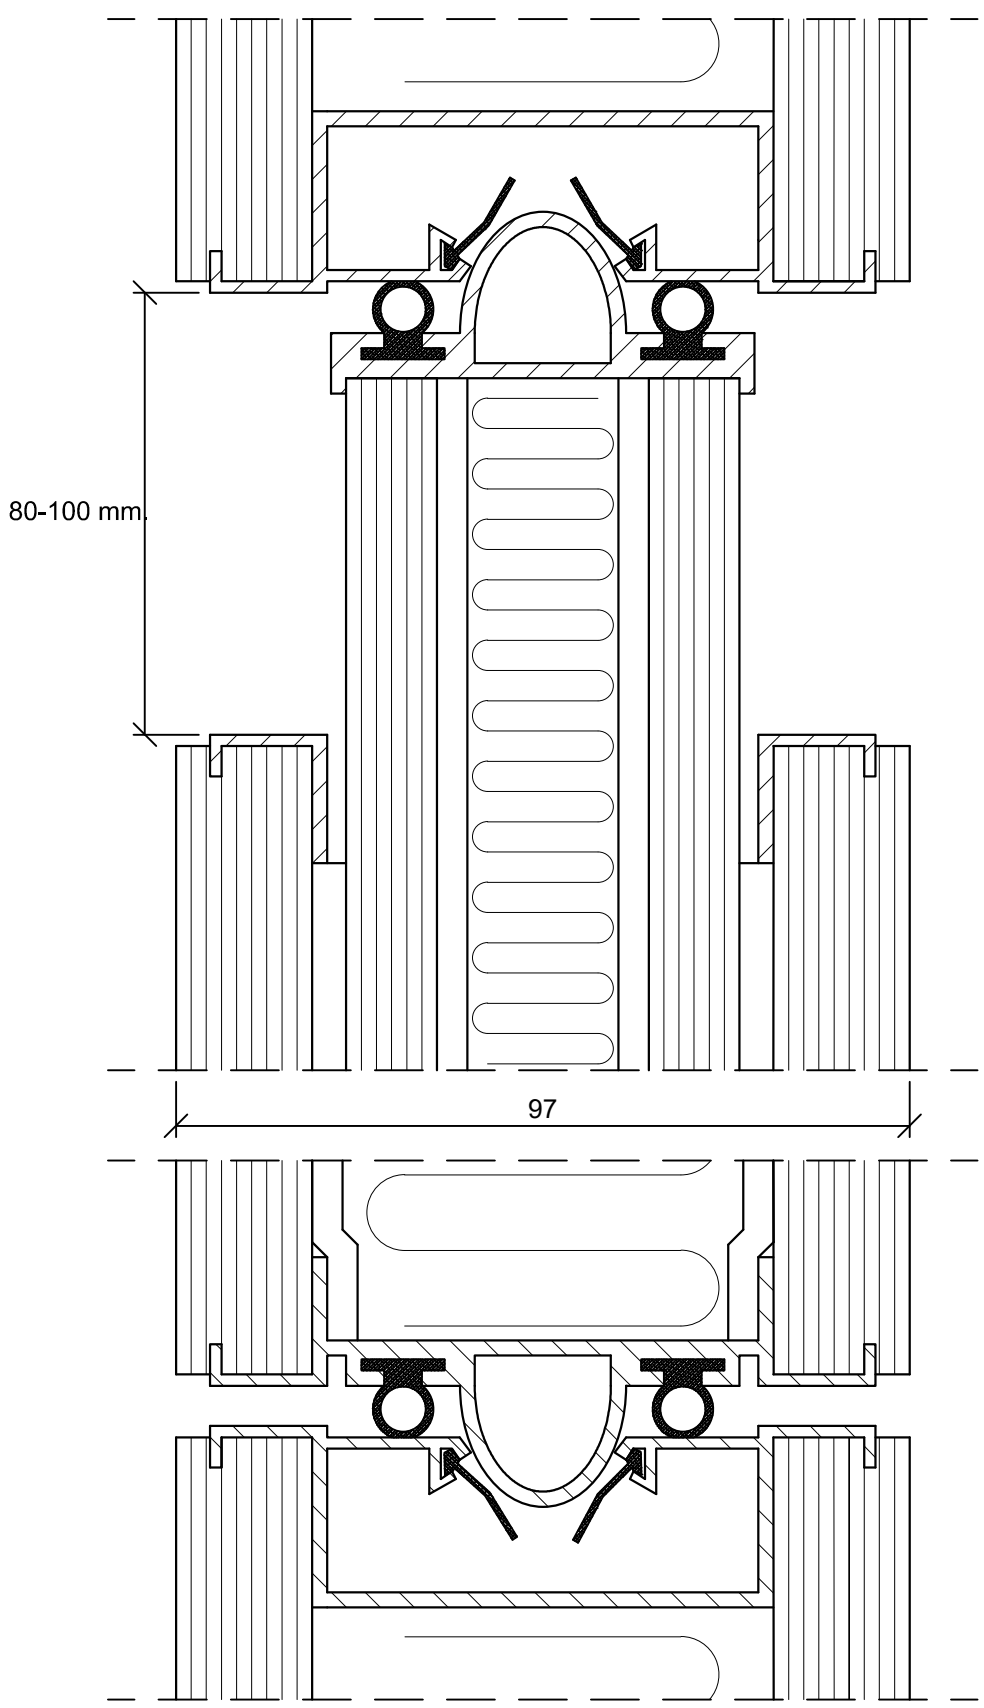

80-100 mm.

85

DEKO
 Tlf./Tel: +45 43 55 77 11
 www.deko.dk / www.deko.com

Projekt/Project:

DEKO

Sags Nr./Case No.:
 2017-05-30-1400

Emne/Subject:

DEKO MV
 Vandret Snit i Teleskob

Dato/Date:
 2017-05-30

Tegn. Nr. Sheet No. 1/1

Mål/Scale: 1:1

Revideret/Revision:
 2017-06-05-V01

Signatur Signature

	DEKO Tlf./Tel: +45 43 55 77 11 www.deko.dk / www.deko.com	Projekt/Project: DEKO	
	Sags Nr./Case No.: 2017-05-30-1400	Emne/Subject: DEKO MV Snit Sidekarme	Dato/Date: 2017-05-30
Mål/Scale: 1:1		Revideret/Revision: 2017-06-02-V01	Signatur Signature