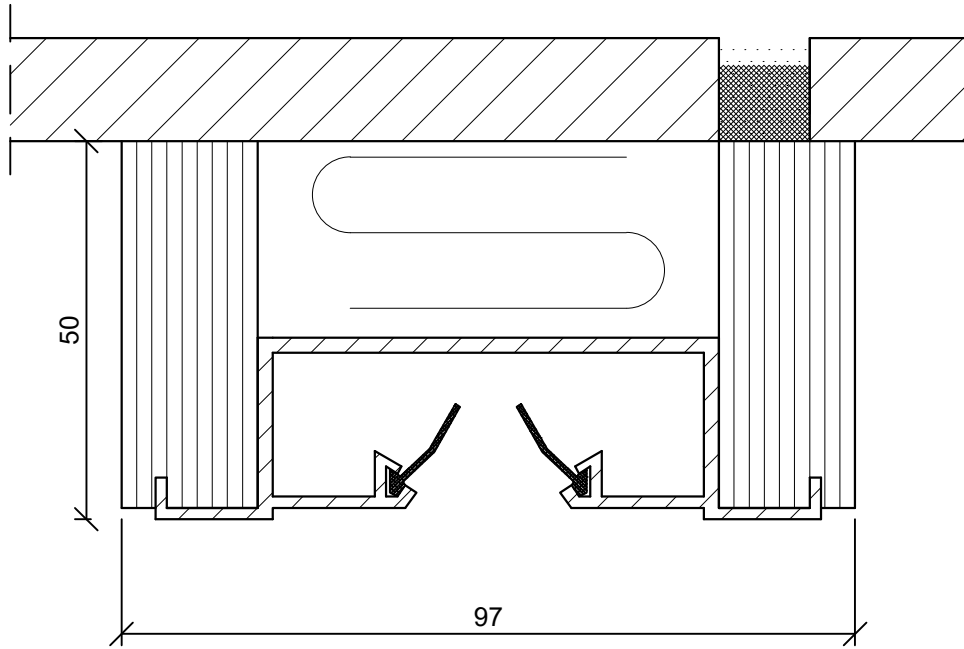

80-100 mm.

85

DEKO
 Tlf./Tel: +45 43 55 77 11
 www.deko.dk / www.deko.com

Projekt/Project:

DEKO

Sags Nr./Case No.:
 2017-05-30-1400

Emne/Subject:

DEKO MV
 Vandret Snit i Teleskob

Dato/Date:
 2017-05-30

Tegn. Nr. Sheet No. 1/1

Mål/Scale: 1:1

Revideret/Revision:
 2017-06-05-V01

Signatur Signature

	DEKO Tlf./Tel: +45 43 55 77 11 www.deko.dk / www.deko.com	Projekt/Project: DEKO	
	Sags Nr./Case No.: 2017-05-30-1400	Emne/Subject: DEKO MV Snit Sidekarme	Dato/Date: 2017-05-30
Mål/Scale: 1:1		Revideret/Revision: 2017-06-02-V01	Signatur Signature