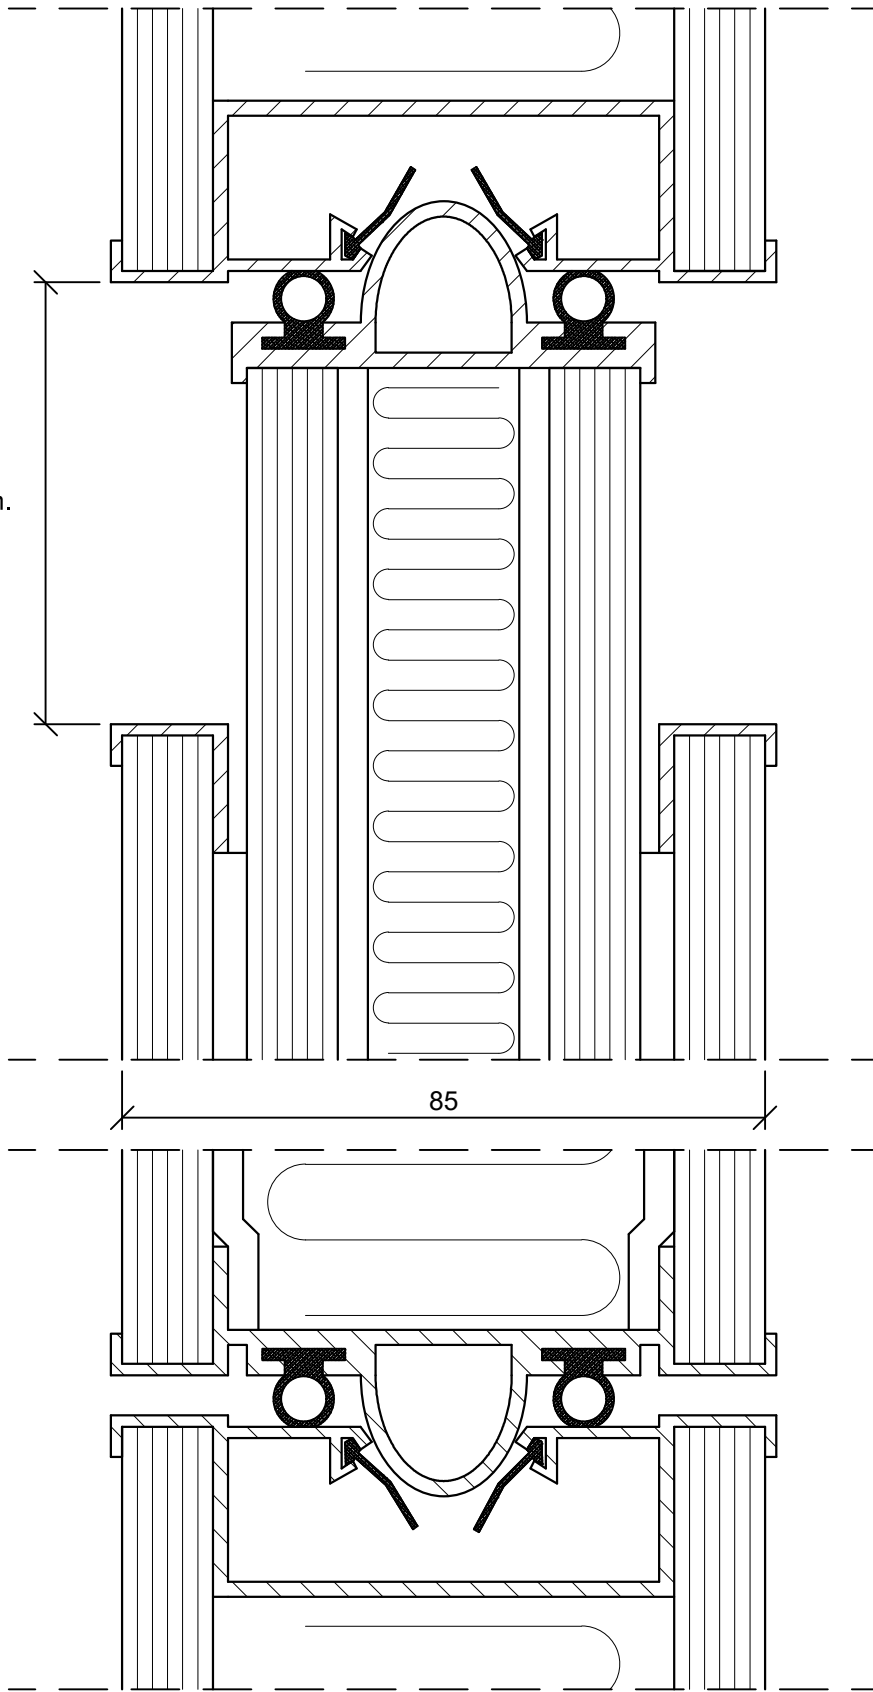


	DEKO Tlf./Tel: +45 43 55 77 11 www.deko.dk / www.deko.com		Projekt/Project: DEKO	
	Sags Nr./Case No.: 2017-05-30-1400	Emne/Subject: DEKO MV Snit Sidekarme		Dato/Date: 2017-05-30
Mål/Scale: 1:1			Revideret/Revision: 2017-06-02-V01	Signatur Signature

80-100 mm.

85

DEKO
 Tlf./Tel: +45 43 55 77 11
 www.deko.dk / www.deko.com

Projekt/Project:

DEKO

Sags Nr./Case No.:
 2017-05-30-1400

Emne/Subject:

DEKO MV
 Vandret Snit i Teleskob