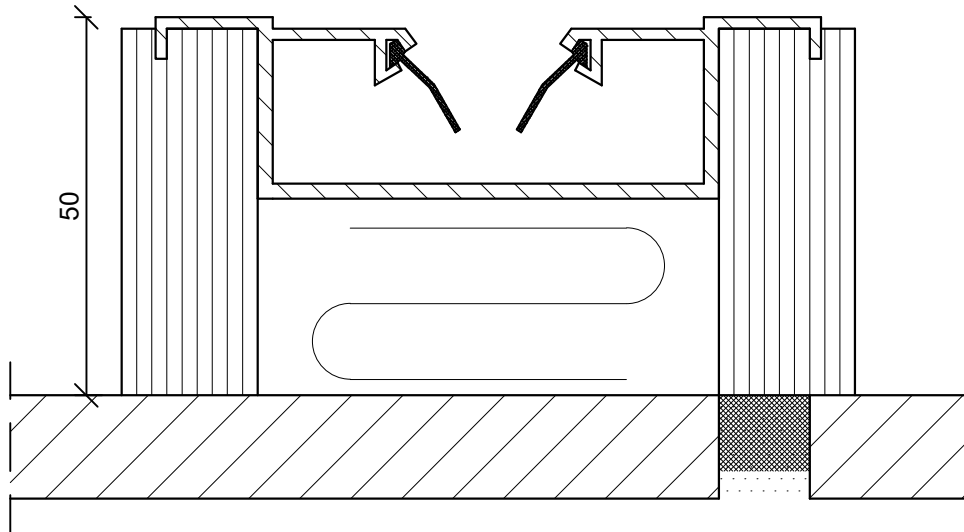

80-100 mm.

85

DEKO
 Tlf./Tel: +45 43 55 77 11
 www.deko.dk / www.deko.com

Projekt/Project:

DEKO

Sags Nr./Case No.:
 2017-05-30-1400

Emne/Subject:

DEKO MV
 Vandret Snit i Teleskob

Dato/Date:
 2017-05-30

Tegn. Nr. Sheet No. 1/1

Mål/Scale: 1:1

Revideret/Revision:
 2017-06-05-V01

Signatur Signature

	DEKO Tlf./Tel: +45 43 55 77 11 www.deko.dk / www.deko.com	Projekt/Project: DEKO	
	Sags Nr./Case No.: 2017-05-30-1400	Emne/Subject: DEKO MV Snit Sidekarme	Dato/Date: 2017-05-30
Mål/Scale: 1:1		Revideret/Revision: 2017-06-02-V01	Signatur Signature