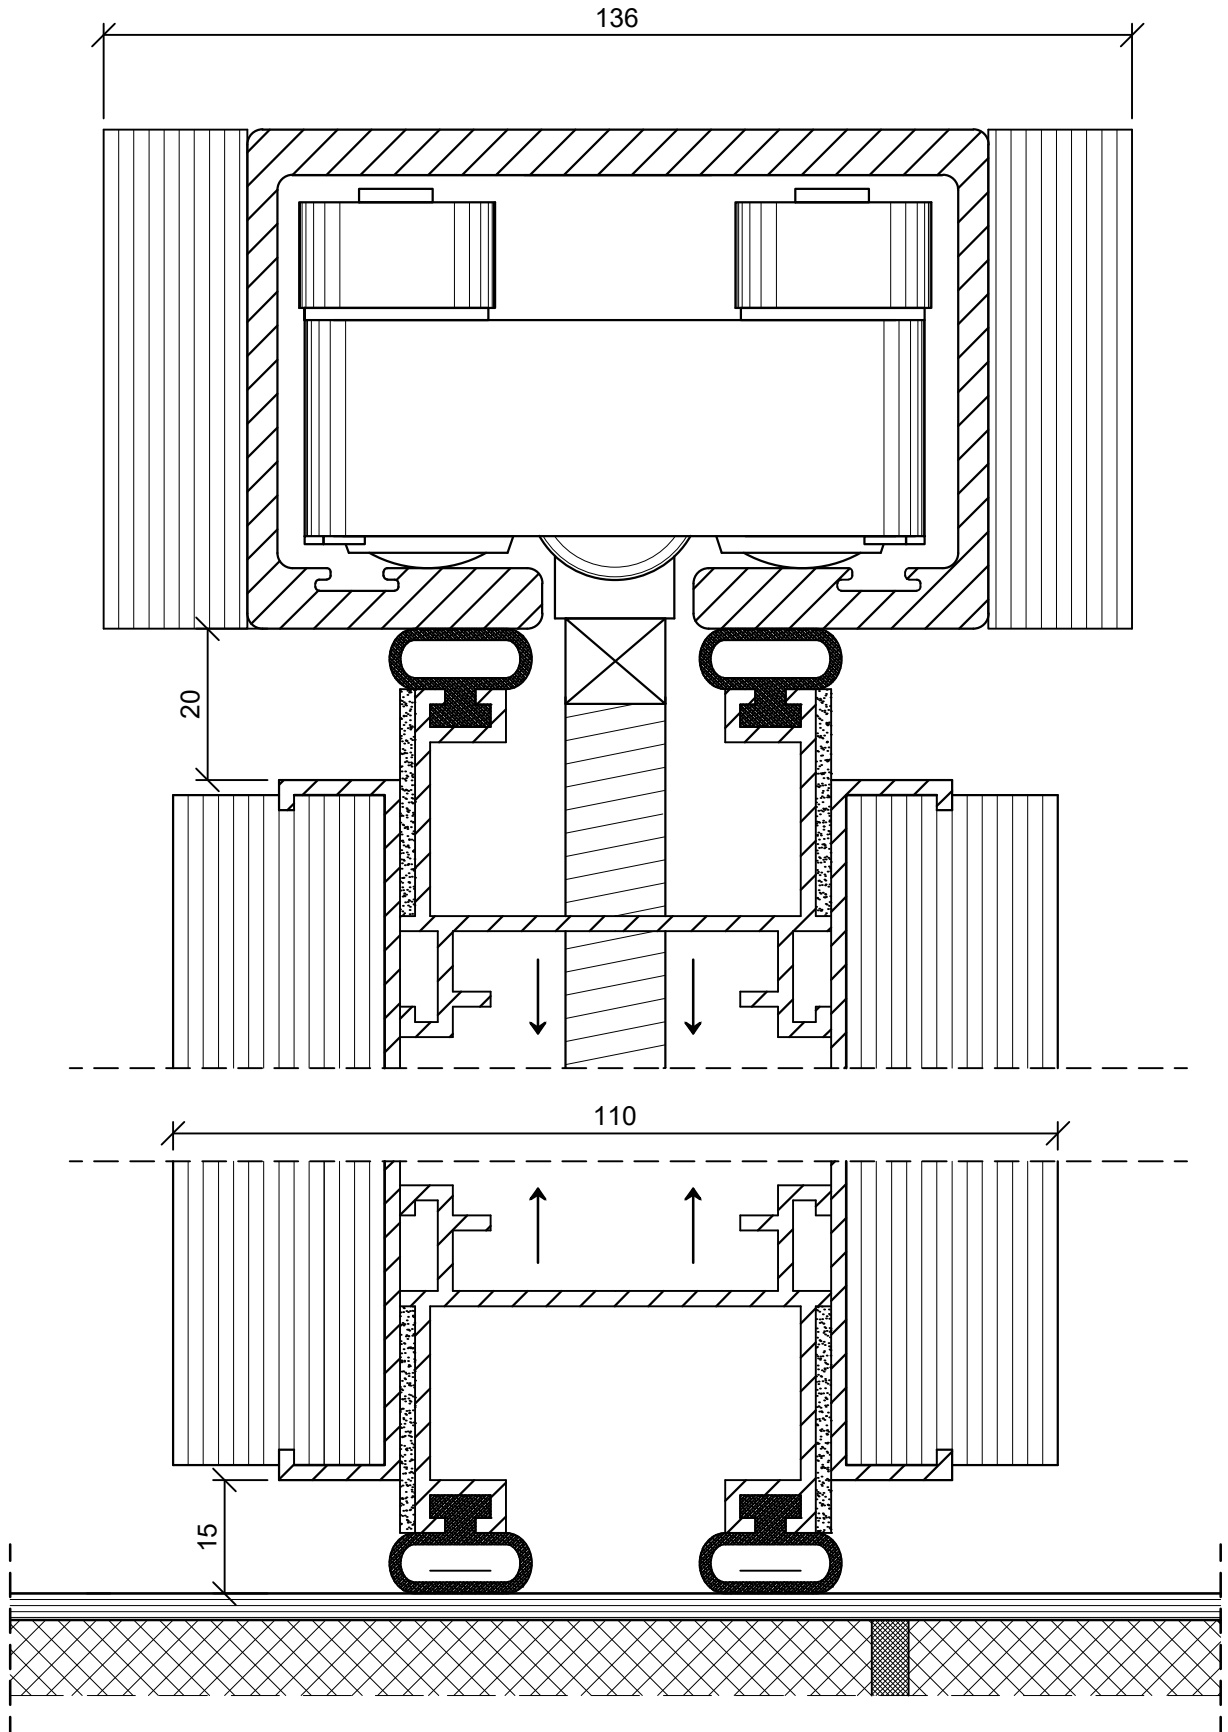

DEKO

Tlf./Tel: +45 43 55 77 11
www.deko.dk / www.deko.com

Projekt/Project:

DEKO

Sags Nr./Case No.:
2017-05-30-1400

Emne/Subject:

DEKO MV
Ei 60 Fastlåst Topskinne Vægopstalt

Dato/Date:
2017-05-30

Tegn. Nr. Sheet No. 1/1

Mål/Scale: 1:1

Revideret/Revision:
2017-06-05-V01

Signatur Signature