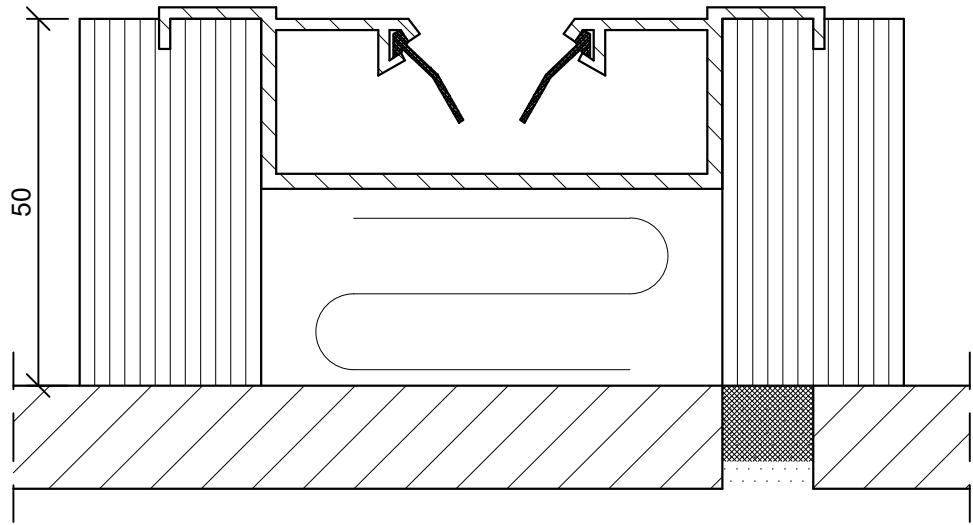

**Tegn. Nr. Sheet No.** 1/1

**Mål/Scale:** 1:1

**Revideret/Revision:**  
 2017-06-05-V01

**Signatur Signature**

	<b>DEKO</b> Tlf./Tel: +45 43 55 77 11 www.deko.dk / www.deko.com	<b>Projekt/Project:</b> DEKO	
	<b>Sags Nr./Case No.:</b> 2017-05-30-1400	<b>Emne/Subject:</b> DEKO MV Ei 60 Vandret Snit Sidekarm Teleskob	<b>Dato/Date:</b> 2017-05-30
<b>Mål/Scale:</b> 1:2		<b>Revideret/Revision:</b> 2017-06-05-V01	<b>Signatur Signature</b>