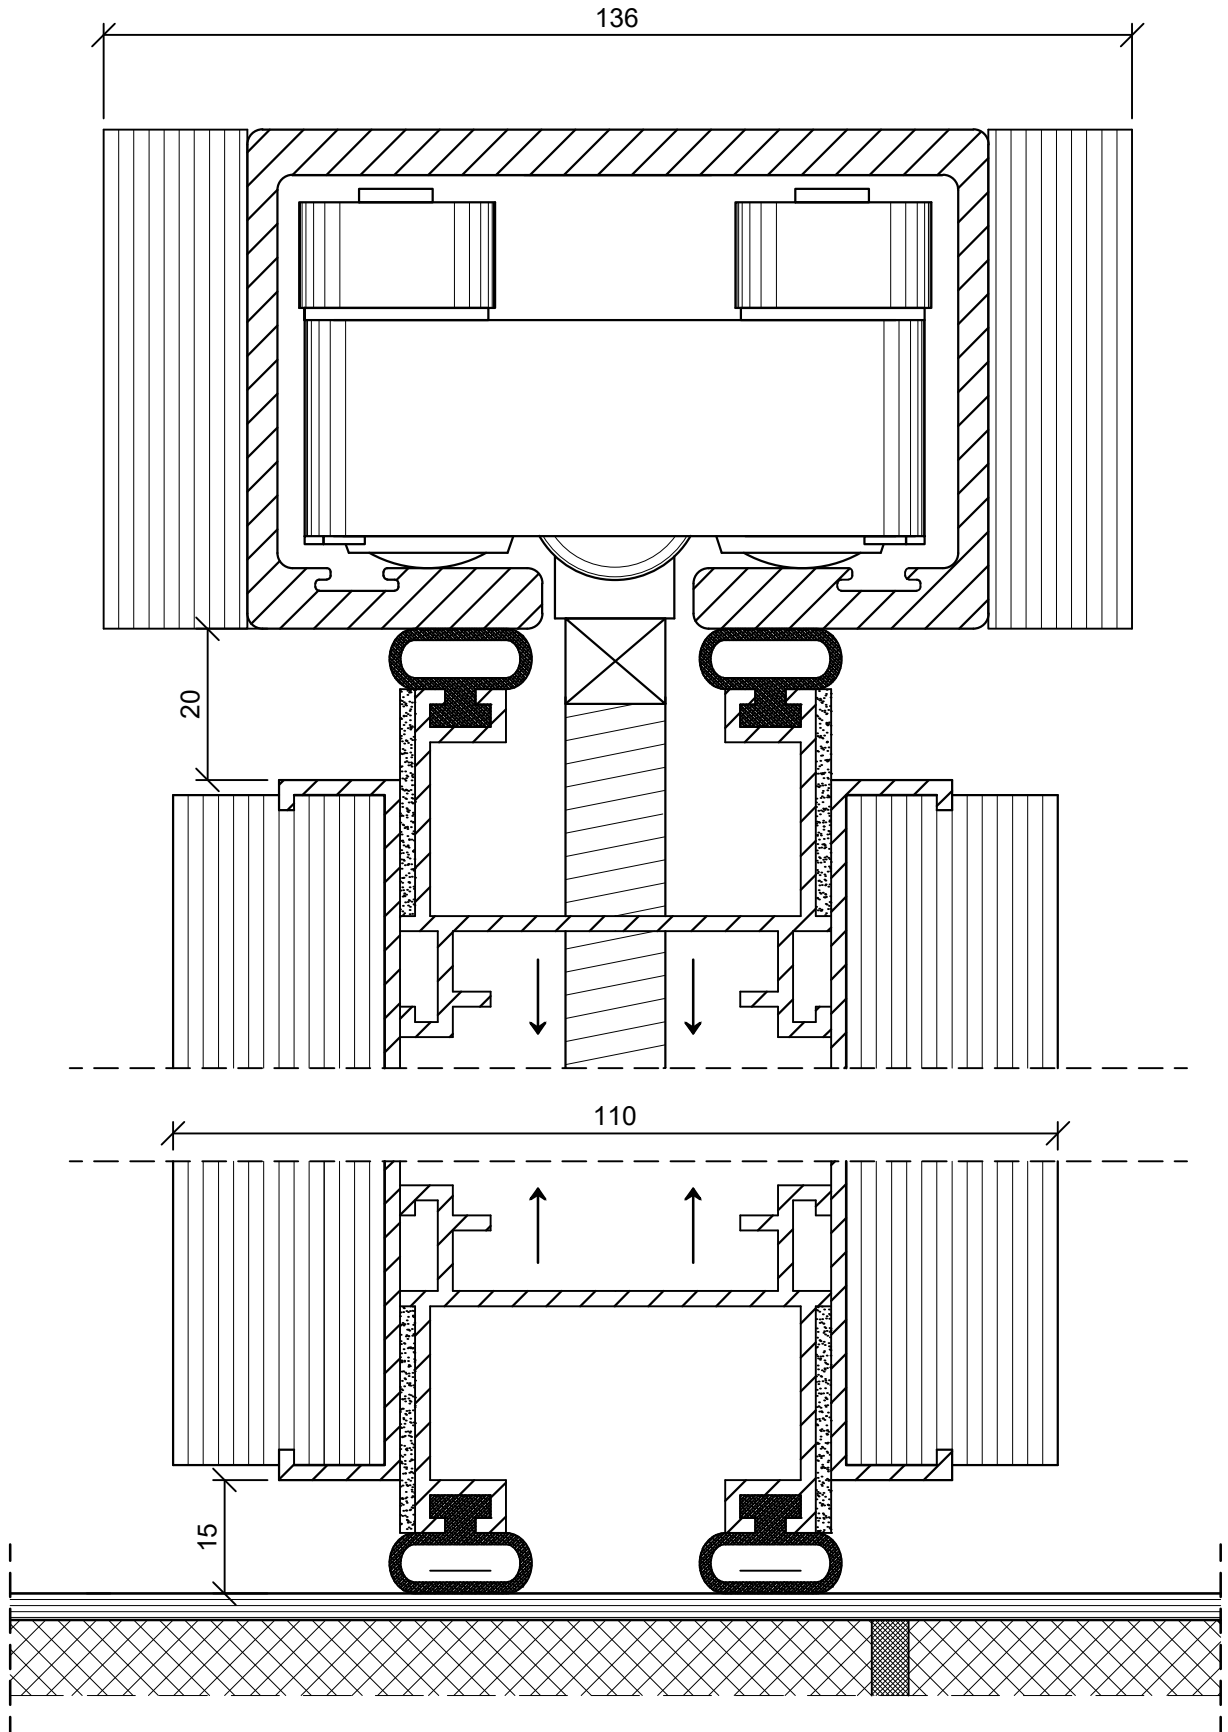

**Tegn. Nr. Sheet No.** 1/1

**Mål/Scale:** 1:1

**Revideret/Revision:**  
 2017-06-05-V01

**Signatur Signature**

	<b>DEKO</b> Tlf./Tel: +45 43 55 77 11 <a href="http://www.deko.dk">www.deko.dk</a> / <a href="http://www.deko.com">www.deko.com</a>	<b>Projekt/Project:</b> DEKO	
	<b>Sags Nr./Case No.:</b> 2017-05-30-1400	<b>Emne/Subject:</b> DEKO MV Åben Topskinne Vægopstalt	<b>Dato/Date:</b> 2017-05-30
<b>Mål/Scale:</b> 1:1		<b>Revideret/Revision:</b> 2017-06-05-V01	<b>Signatur Signature</b>