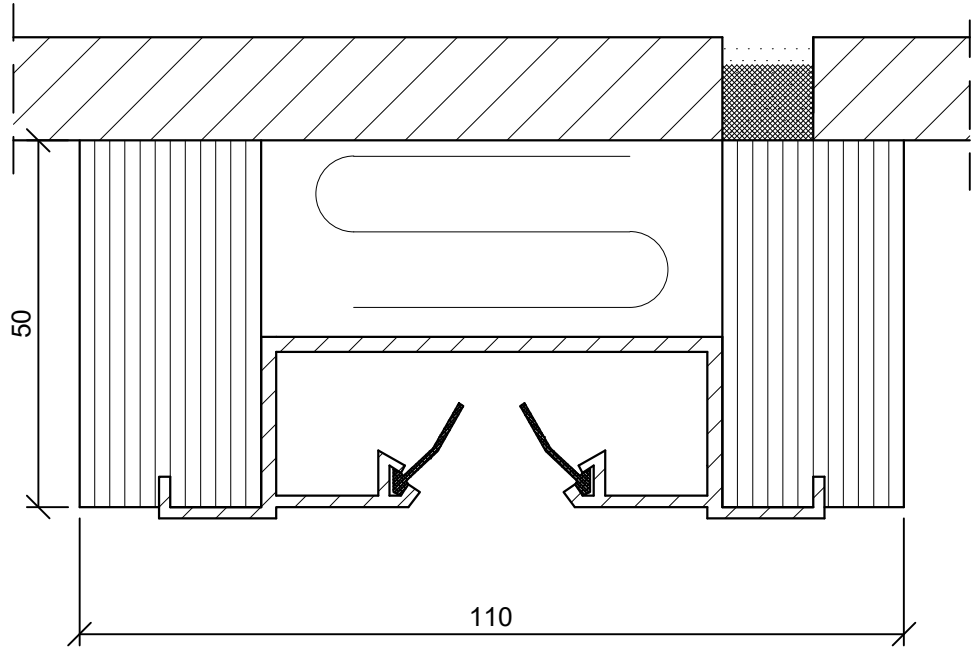

**Tegn. Nr. Sheet No.** 1/1

**Mål/Scale:** 1:1

**Revideret/Revision:**  
 2017-06-05-V01

**Signatur Signature**

	<b>DEKO</b> Tlf./Tel: +45 43 55 77 11 www.deko.dk / www.deko.com	<b>Projekt/Project:</b> DEKO	
	<b>Sags Nr./Case No.:</b> 2017-05-30-1400	<b>Emne/Subject:</b> DEKO MV Ei 60 Vandret Snit Sidekarm Teleskob	<b>Dato/Date:</b> 2017-05-30
<b>Mål/Scale:</b> 1:2		<b>Revideret/Revision:</b> 2017-06-05-V01	<b>Signatur Signature</b>