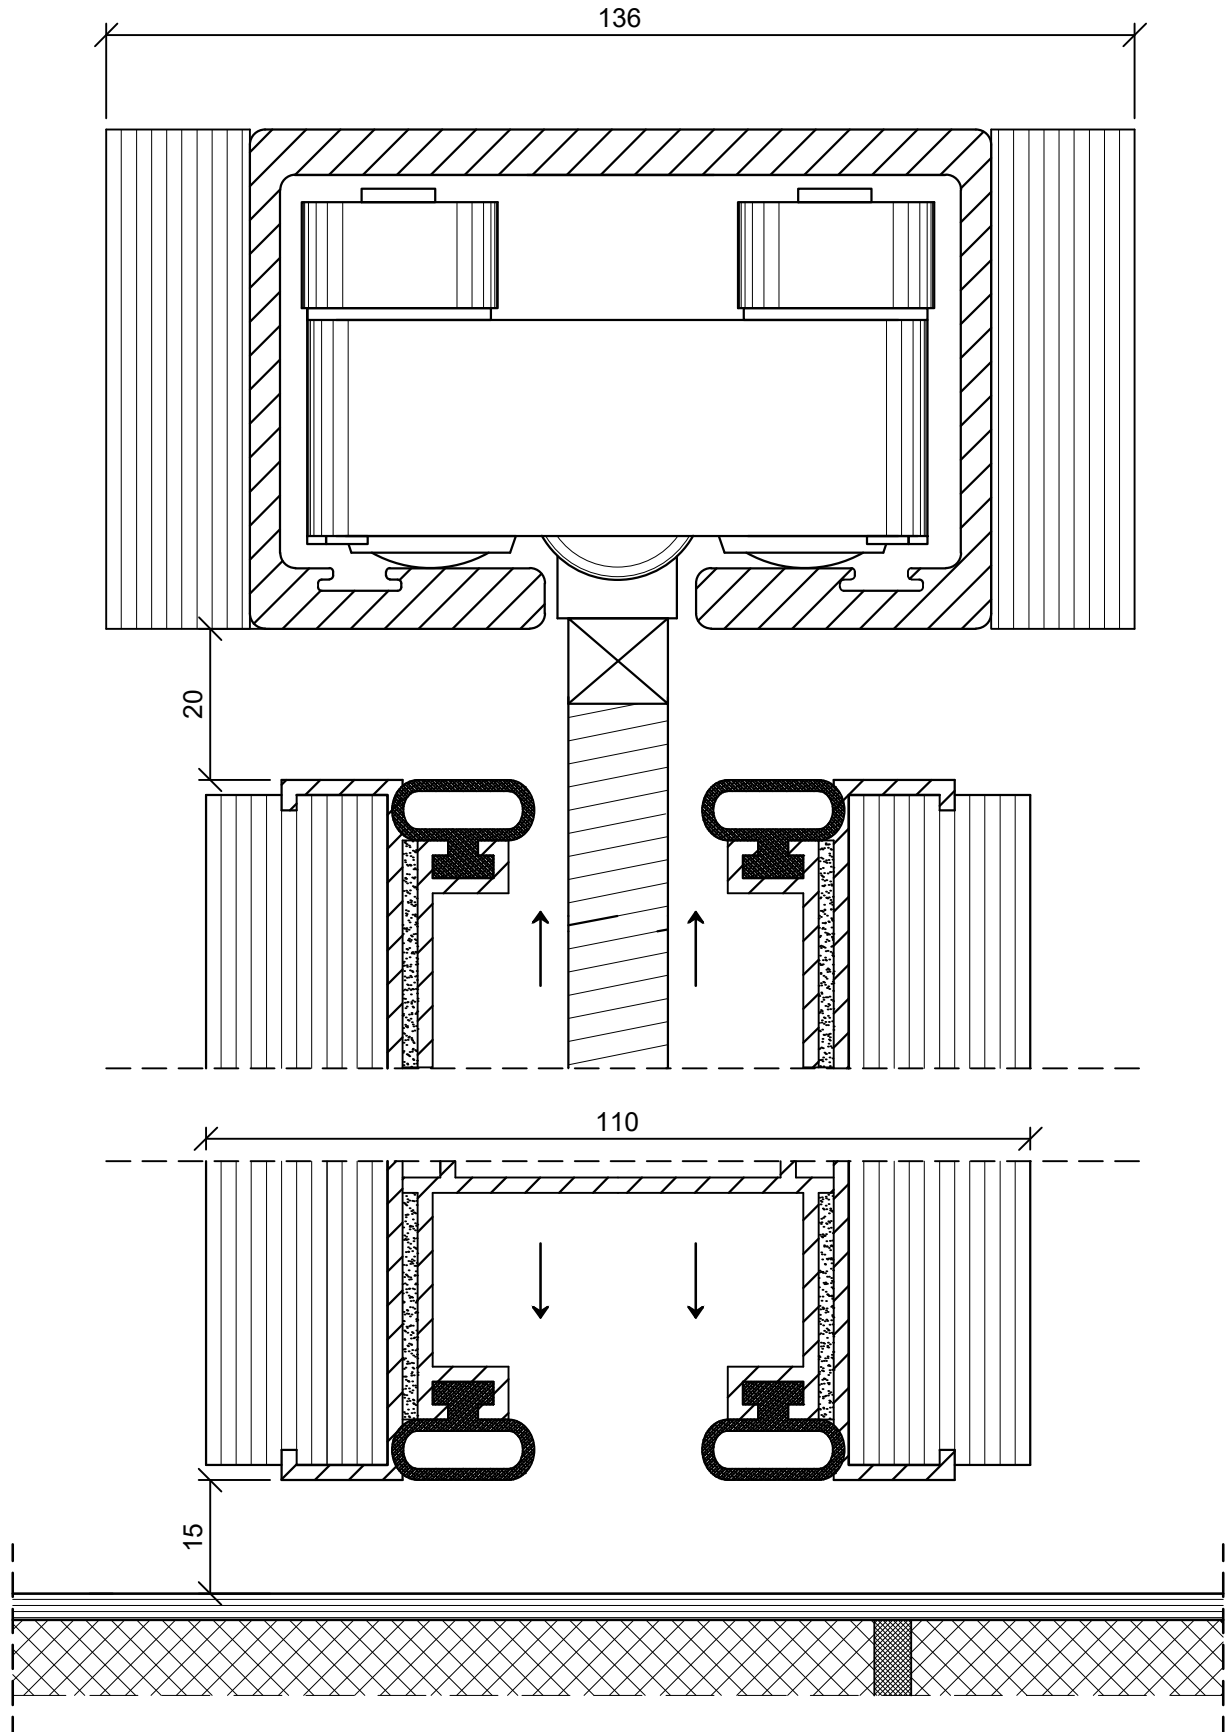

	<b>DEKO</b> Tlf./Tel: +45 43 55 77 11 www.deko.dk / www.deko.com	<b>Projekt/Project:</b> DEKO	
	<b>Sags Nr./Case No.:</b> 2017-05-30-1400	<b>Emne/Subject:</b> DEKO MV EI60 Topskinne	<b>Dato/Date:</b> 2017-05-30
<b>Mål/Scale:</b> 1:1		<b>Revideret/Revision:</b> 2017-06-02-V01	<b>Signatur Signature</b>