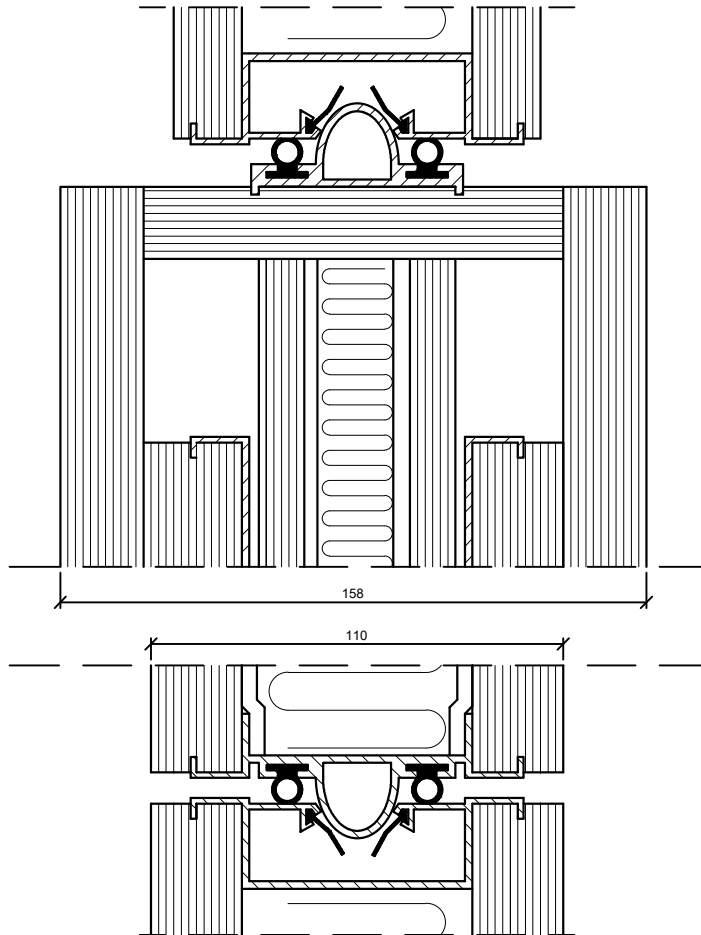

**Tegn. Nr. Sheet No.** 1/1

**Mål/Scale:** 1:1

**Revideret/Revision:**  
 2017-06-05-V01

**Signatur Signature**

	<b>DEKO</b> Tlf./Tel: +45 43 55 77 11 www.deko.dk / www.deko.com	<b>Projekt/Project:</b> DEKO	
	<b>Sags Nr./Case No.:</b> 2017-05-30-1400	<b>Emne/Subject:</b> DEKO MV Ei 60 Vandret Snit Sidekarm Teleskob	<b>Dato/Date:</b> 2017-05-30
<b>Mål/Scale:</b> 1:2		<b>Revideret/Revision:</b> 2017-06-05-V01	<b>Signatur Signature</b>