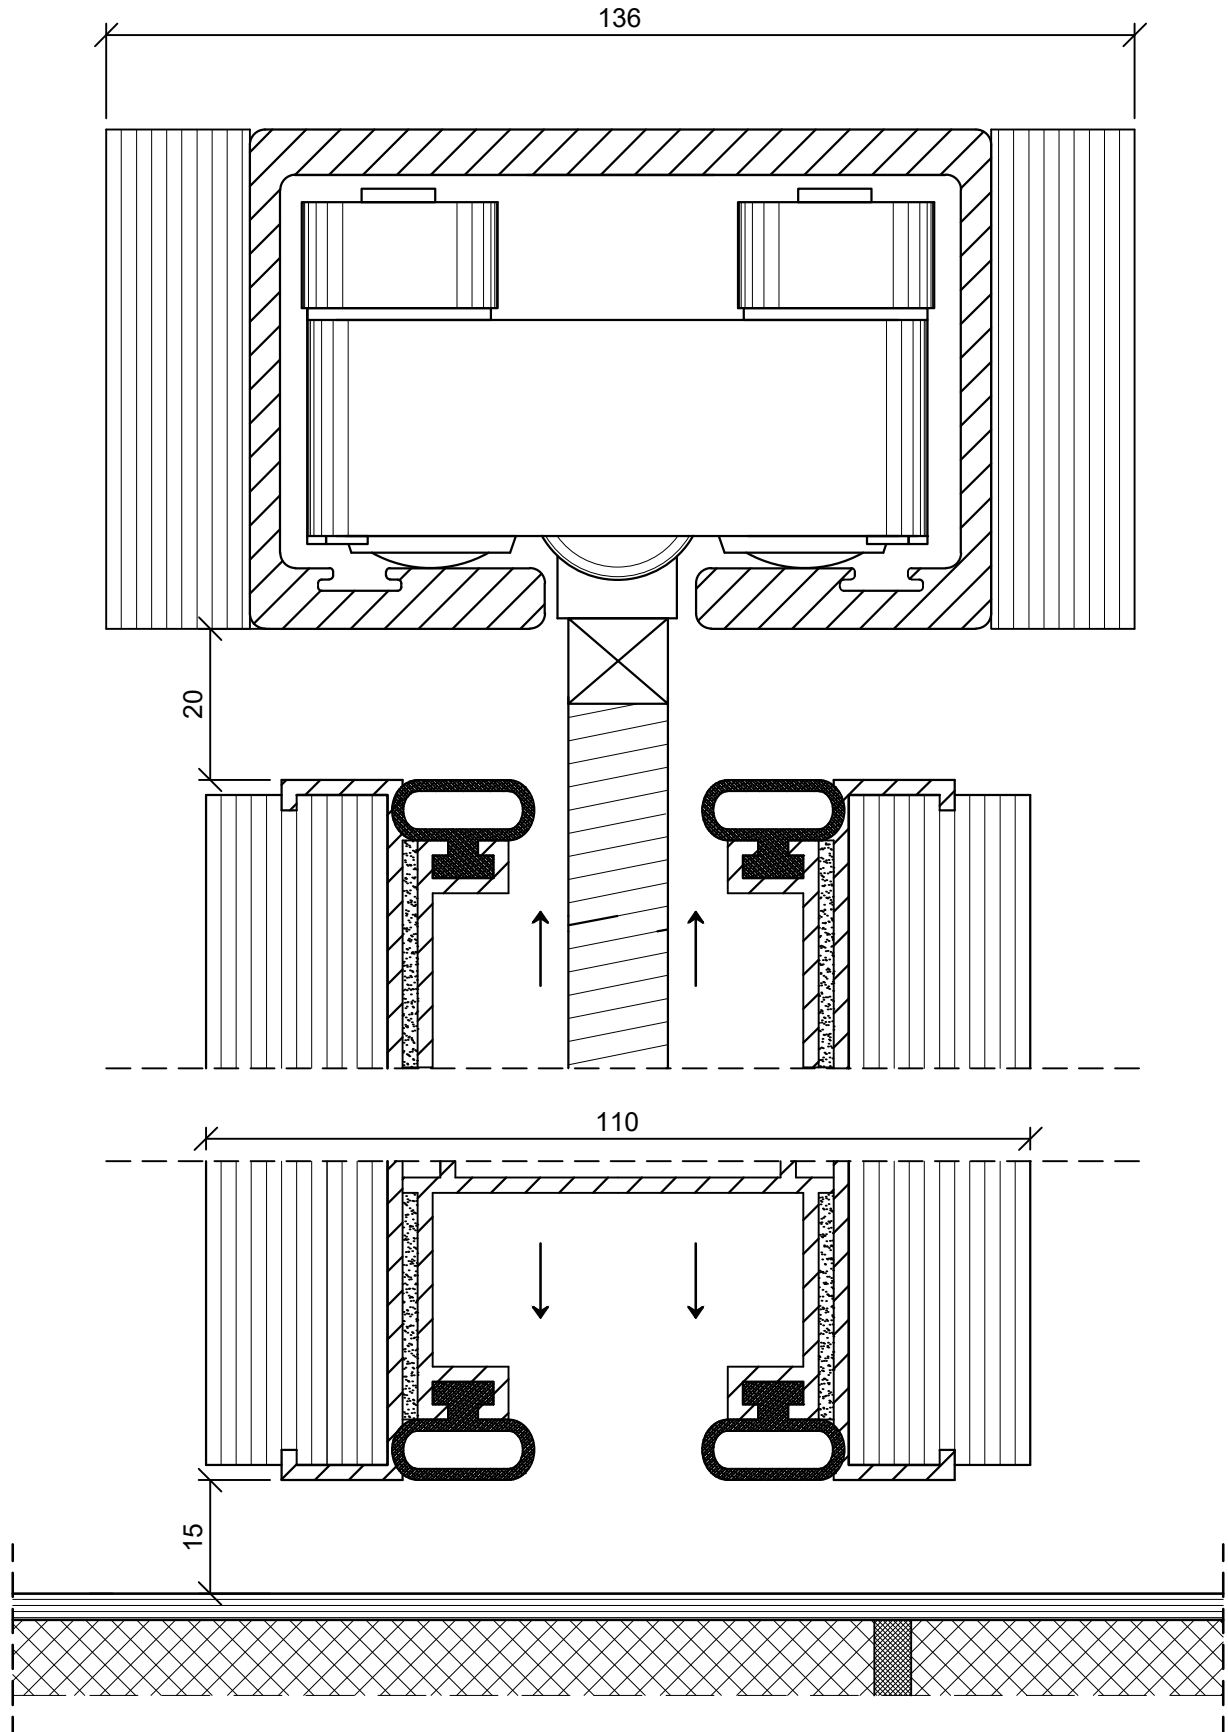

DEKO Tlf./Tel: +45 43 55 77 11 www.deko.dk / www.deko.com	Projekt/Project: DEKO		
	Sags Nr./Case No.: 2017-05-30-1400	Emne/Subject: DEKO MV Åben Topskinne Vægopstalt	Dato/Date: 2017-05-30	Tegn. Nr. Sheet No. 1/1
Mål/Scale: 1:1		Revideret/Revision: 2017-06-05-V01	Signatur Signature