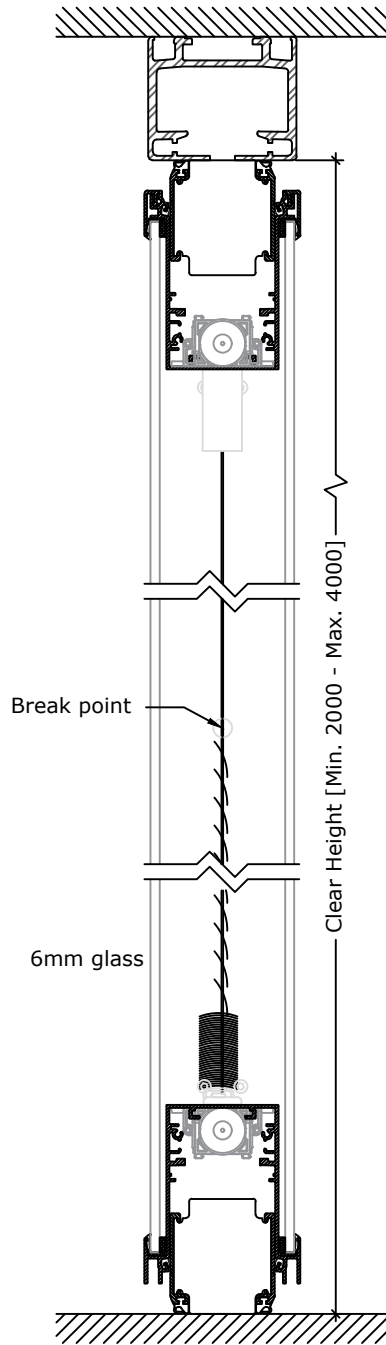

6mm glass 6mm glass

SECTION
Scale 1:5

ELEVATION
Scale 1:20

	DEKO Tlf./Tel: +45 43 55 77 11 www.deko.dk / www.deko.com		Projekt/Project: DEKO Vertical section Blinds from top to bottom	
	Sags Nr./Case No.:	Emne/Subject: DEKO MV2 Glass 44 - Dorma Moveo MV2 Glass_L1A+L3A		Dato/Date: 2017-05-31
Mål/Scale: 1:20 1:5			Revideret/Revision: 2017-06-01-V01	Signatur Signature XX

SECTION
 Scale 1:5

ELEVATION
 Scale 1:20

	DEKO Tlf./Tel: +45 43 55 77 11 www.deko.dk / www.deko.com		Projekt/Project: DEKO Vertical section Blinds from Bottom to top / max 2 breakpoints	
	Sags Nr./Case No.:	Emne/Subject: DEKO MV2 Glass 44 - Dorma Moveo MV2 Glass_L1B+L3B		Dato/Date: 2017-05-31
Mål/Scale: 1:20 1:5			Revideret/Revision: 2017-06-01-V01	Signatur Signature XX

	DEKO Tlf./Tel: +45 43 55 77 11 www.deko.dk / www.deko.com		Projekt/Project: DEKO Vertical section		
	Sags Nr./Case No.:	Emne/Subject: DEKO MV2 Glass 44 - Dorma Moveo MV2 Glass_L1C+L3C		Dato/Date: 2017-05-31	Tegn. Nr. Sheet No. 1/1
Mål/Scale: 1:20 1:5			Revideret/Revision: 2017-06-01-V01	Signatur Signature XX	