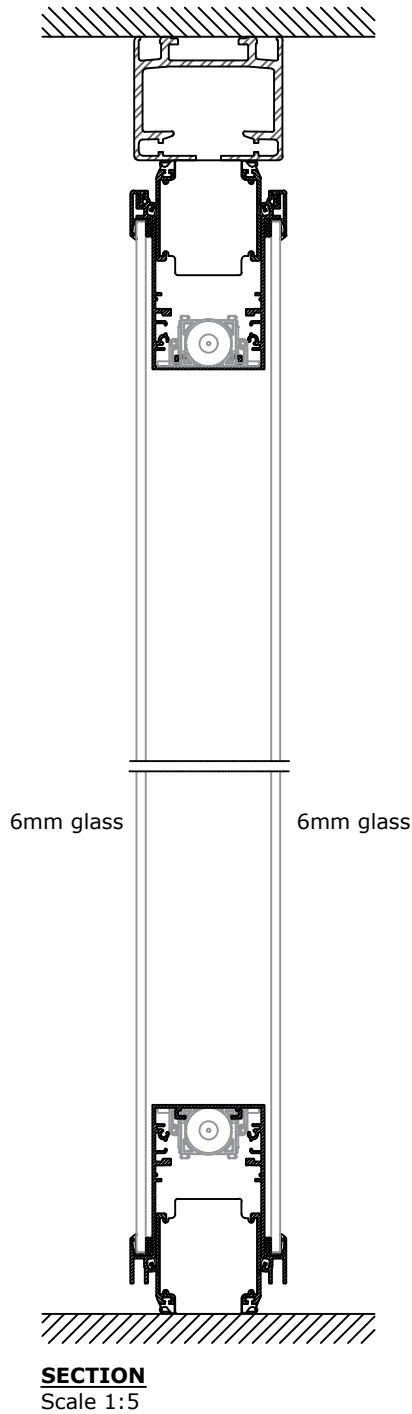

6mm glass 6mm glass

SECTION
Scale 1:5

ELEVATION
Scale 1:20

	DEKO Tlf./Tel: +45 43 55 77 11 www.deko.dk / www.deko.com		Projekt/Project: DEKO Vertical section Blinds from top to bottom	
	Sags Nr./Case No.:	Emne/Subject: DEKO MV2 Glass 44 - Dorma Moveo MV2 Glass_L1A+L3A		Dato/Date: 2017-05-31
Mål/Scale: 1:20 1:5			Revideret/Revision: 2017-06-01-V01	Signatur Signature XX

SECTION
 Scale 1:5

ELEVATION
 Scale 1:20

	DEKO Tlf./Tel: +45 43 55 77 11 www.deko.dk / www.deko.com		Projekt/Project: DEKO Vertical section Blinds from Bottom to top / max 2 breakpoints	
	Sags Nr./Case No.:	Emne/Subject: DEKO MV2 Glass 44 - Dorma Moveo MV2 Glass_L1B+L3B		Dato/Date: 2017-05-31
Mål/Scale: 1:20 1:5			Revideret/Revision: 2017-06-01-V01	Signatur Signature XX

	DEKO Tlf./Tel: +45 43 55 77 11 www.deko.dk / www.deko.com		Projekt/Project: DEKO Vertical section		
	Sags Nr./Case No.:	Emne/Subject: DEKO MV2 Glass 44 - Dorma Moveo MV2 Glass_L1C+L3C		Dato/Date: 2017-05-31	Tegn. Nr. Sheet No. 1/1
Mål/Scale: 1:20 1:5			Revideret/Revision: 2017-06-01-V01	Signatur Signature XX	