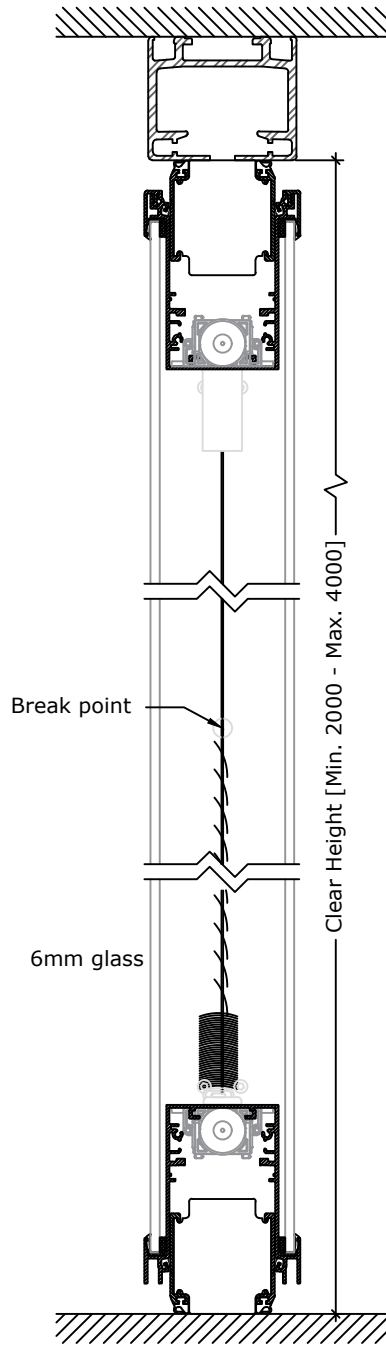

6mm glass 6mm glass

SECTION
Scale 1:5

ELEVATION
Scale 1:20

	DEKO Tlf./Tel: +45 43 55 77 11 www.deko.dk / www.deko.com		Projekt/Project: DEKO Vertical section Blinds from top to bottom	
	Sags Nr./Case No.:	Emne/Subject: DEKO MV2 Glass 44 - Dorma Moveo MV2 Glass_L1A+L3A		Dato/Date: 2017-05-31
Mål/Scale: 1:20 1:5			Revideret/Revision: 2017-06-01-V01	Signatur Signature XX

SECTION
Scale 1:5

ELEVATION
Scale 1:20

	DEKO Tlf./Tel: +45 43 55 77 11 www.deko.dk / www.deko.com		Projekt/Project: DEKO Vertical section Blinds from Bottom to top / max 2 breakpoints	
	Sags Nr./Case No.:	Emne/Subject: DEKO MV2 Glass 44 - Dorma Moveo MV2 Glass_L1B+L3B		Dato/Date: 2017-05-31
Mål/Scale: 1:20 1:5			Revideret/Revision: 2017-06-01-V01	Signatur Signature XX

	DEKO Tlf./Tel: +45 43 55 77 11 www.deko.dk / www.deko.com		Projekt/Project: DEKO Vertical section	
	Sags Nr./Case No.:	Emne/Subject: DEKO MV2 Glass 44 - Dorma Moveo MV2 Glass_L1C+L3C		Dato/Date: 2017-05-31
Mål/Scale: 1:20 1:5			Revideret/Revision: 2017-06-01-V01	Signatur Signature XX