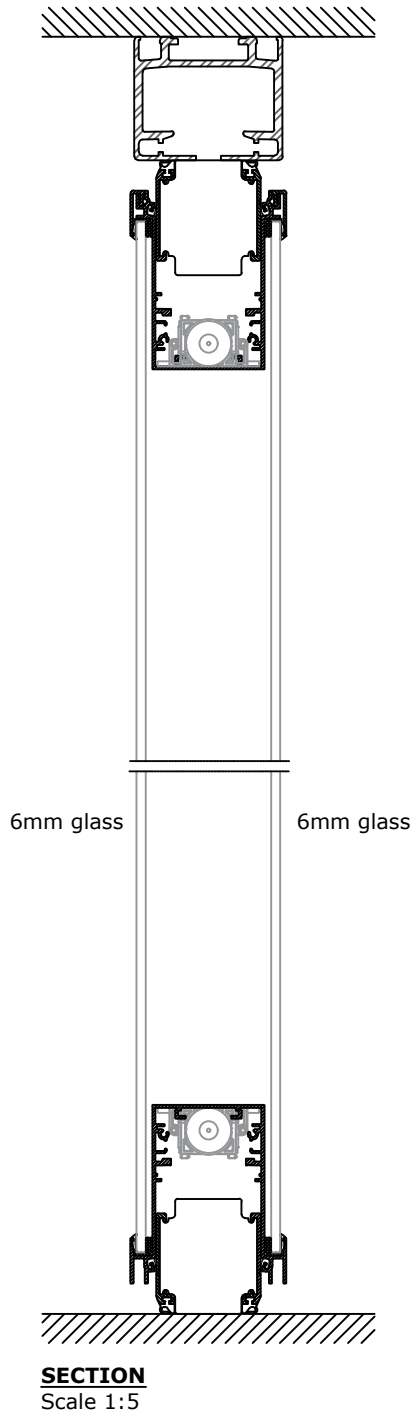

6mm glass 6mm glass

SECTION
Scale 1:5

ELEVATION
Scale 1:20

	DEKO Tlf./Tel: +45 43 55 77 11 www.deko.dk / www.deko.com		Projekt/Project: DEKO Vertical section Blinds from top to bottom	
	Sags Nr./Case No.:	Emne/Subject: DEKO MV2 Glass 44 - Dorma Moveo MV2 Glass_L1A+L3A		Dato/Date: 2017-05-31
Mål/Scale: 1:20 1:5			Revideret/Revision: 2017-06-01-V01	Signatur Signature XX

SECTION
Scale 1:5

ELEVATION
Scale 1:20

	DEKO Tlf./Tel: +45 43 55 77 11 www.deko.dk / www.deko.com		Projekt/Project: DEKO Vertical section Blinds from Bottom to top / max 2 breakpoints	
	Sags Nr./Case No.:	Emne/Subject: DEKO MV2 Glass 44 - Dorma Moveo MV2 Glass_L1B+L3B		Dato/Date: 2017-05-31
Mål/Scale: 1:20 1:5			Revideret/Revision: 2017-06-01-V01	Signatur Signature XX

	DEKO Tlf./Tel: +45 43 55 77 11 www.deko.dk / www.deko.com		Projekt/Project: DEKO Vertical section	
	Sags Nr./Case No.:	Emne/Subject: DEKO MV2 Glass 44 - Dorma Moveo MV2 Glass_L1C+L3C		Dato/Date: 2017-05-31
Mål/Scale: 1:20 1:5			Revideret/Revision: 2017-06-01-V01	Signatur Signature XX