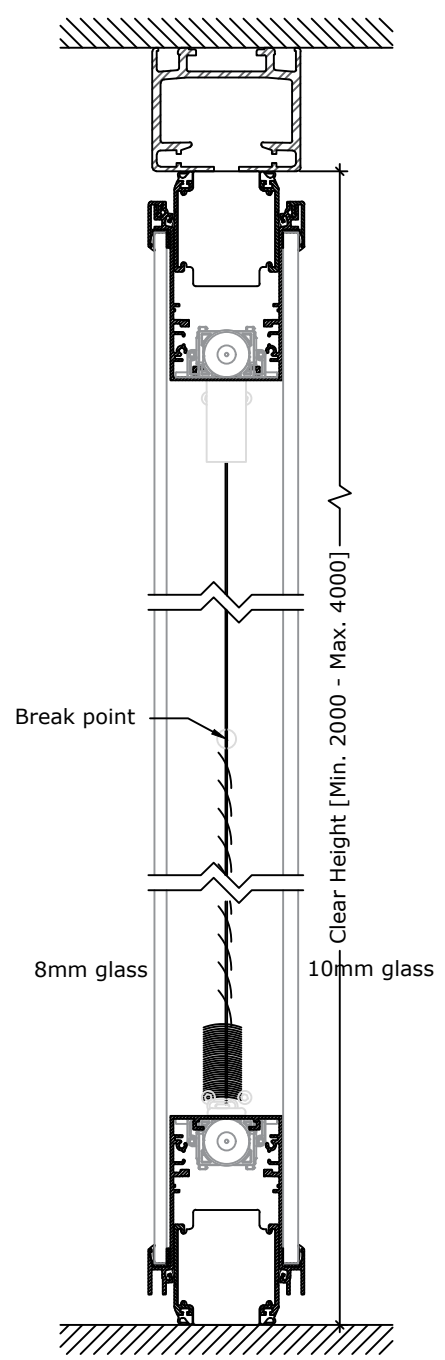

8mm glass                      10mm glass

**SECTION**  
Scale 1:5

**ELEVATION**  
Scale 1:20

**NOTE:** Optional glass for 50dB is available.

	<b>DEKO</b> Tlf./Tel: +45 43 55 77 11 www.deko.dk / www.deko.com		<b>Projekt/Project:</b> DEKO Vertical section Blinds from top to bottom	
	<b>Sags Nr./Case No.:</b>	<b>Emne/Subject:</b> DEKO MV2 Glass 50 - Dorma Moveo MV2 Glass_L1A+L3A		<b>Dato/Date:</b> 2017-05-31
<b>Mål/Scale:</b> 1:20 1:5			<b>Revideret/Revision:</b> 2017-06-01-V01	<b>Signatur Signature</b> XX

**SECTION**  
Scale 1:5

**ELEVATION**  
Scale 1:20

**NOTE:** Optional glass for 50dB is available.

	<b>DEKO</b> Tlf./Tel: +45 43 55 77 11 www.deko.dk / www.deko.com		<b>Projekt/Project:</b> DEKO Vertical section Blinds from Bottom to top / max 2 breakpoints	
	<b>Sags Nr./Case No.:</b>	<b>Emne/Subject:</b> DEKO MV2 Glass 50 - Dorma Moveo MV2 Glass_L1B+L3B		<b>Dato/Date:</b> 2017-05-31
<b>Mål/Scale:</b> 1:20 1:5			<b>Revideret/Revision:</b> 2017-06-01-V01	<b>Signatur Signature</b> XX

8mm glass

10mm glass

**SECTION**  
Scale 1:5

**ELEVATION**  
Scale 1:20

**NOTE:** Optional glass for 50dB glass is available.

	<b>DEKO</b> Tlf./Tel: +45 43 55 77 11 www.deko.dk / www.deko.com		<b>Projekt/Project:</b> DEKO Vertical section		
	<b>Sags Nr./Case No.:</b>	<b>Emne/Subject:</b> DEKO MV2 Glass 50 - Dorma Moveo MV2 Glass_L1C+L3C		<b>Dato/Date:</b> 2017-05-31	<b>Tegn. Nr. Sheet No.</b> 1/1
<b>Mål/Scale:</b> 1:20 1:5			<b>Revideret/Revision:</b> 2017-06-01-V01	<b>Signatur Signature</b> XX	