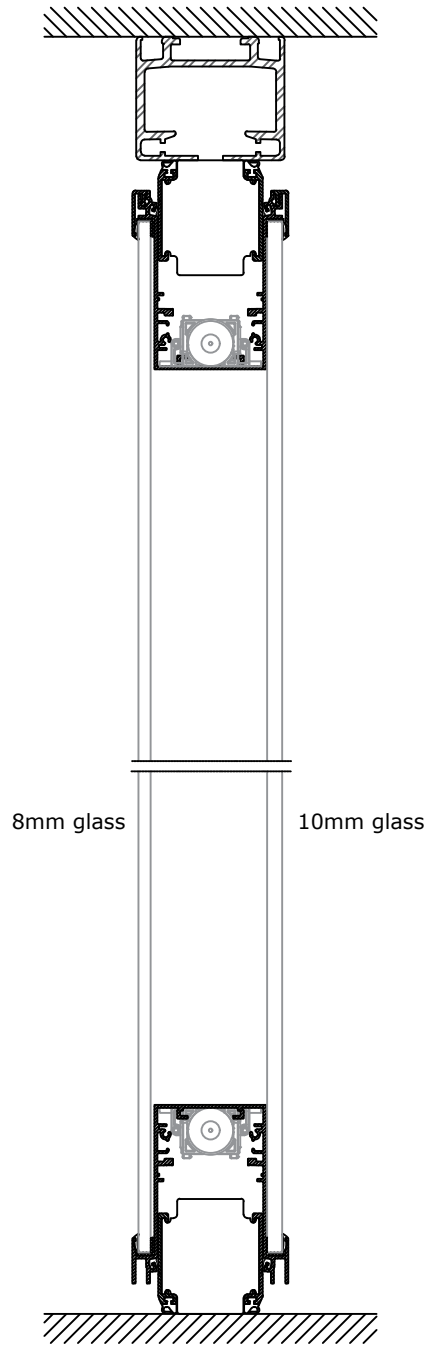

8mm glass                      10mm glass

**SECTION**  
Scale 1:5

**ELEVATION**  
Scale 1:20

**NOTE:** Optional glass for 50dB is available.

	<b>DEKO</b> Tlf./Tel: +45 43 55 77 11 www.deko.dk / www.deko.com		<b>Projekt/Project:</b> DEKO Vertical section Blinds from top to bottom	
	<b>Sags Nr./Case No.:</b>	<b>Emne/Subject:</b> DEKO MV2 Glass 50 - Dorma Moveo MV2 Glass_L1A+L3A		<b>Dato/Date:</b> 2017-05-31
<b>Mål/Scale:</b> 1:20 1:5			<b>Revideret/Revision:</b> 2017-06-01-V01	<b>Signatur Signature</b> XX

**SECTION**  
Scale 1:5

**ELEVATION**  
Scale 1:20

**NOTE:** Optional glass for 50dB is available.

	<b>DEKO</b> Tlf./Tel: +45 43 55 77 11 www.deko.dk / www.deko.com		<b>Projekt/Project:</b> DEKO Vertical section Blinds from Bottom to top / max 2 breakpoints	
	<b>Sags Nr./Case No.:</b>	<b>Emne/Subject:</b> DEKO MV2 Glass 50 - Dorma Moveo MV2 Glass_L1B+L3B		<b>Dato/Date:</b> 2017-05-31
<b>Mål/Scale:</b> 1:20 1:5			<b>Revideret/Revision:</b> 2017-06-01-V01	<b>Signatur Signature</b> XX

8mm glass

10mm glass

**SECTION**  
Scale 1:5

**ELEVATION**  
Scale 1:20

**NOTE:** Optional glass for 50dB glass is available.

	<b>DEKO</b> Tlf./Tel: +45 43 55 77 11 www.deko.dk / www.deko.com		<b>Projekt/Project:</b> DEKO Vertical section		
	<b>Sags Nr./Case No.:</b>	<b>Emne/Subject:</b> DEKO MV2 Glass 50 - Dorma Moveo MV2 Glass_L1C+L3C		<b>Dato/Date:</b> 2017-05-31	<b>Tegn. Nr. Sheet No.</b> 1/1
<b>Mål/Scale:</b> 1:20 1:5			<b>Revideret/Revision:</b> 2017-06-01-V01	<b>Signatur Signature</b> XX	