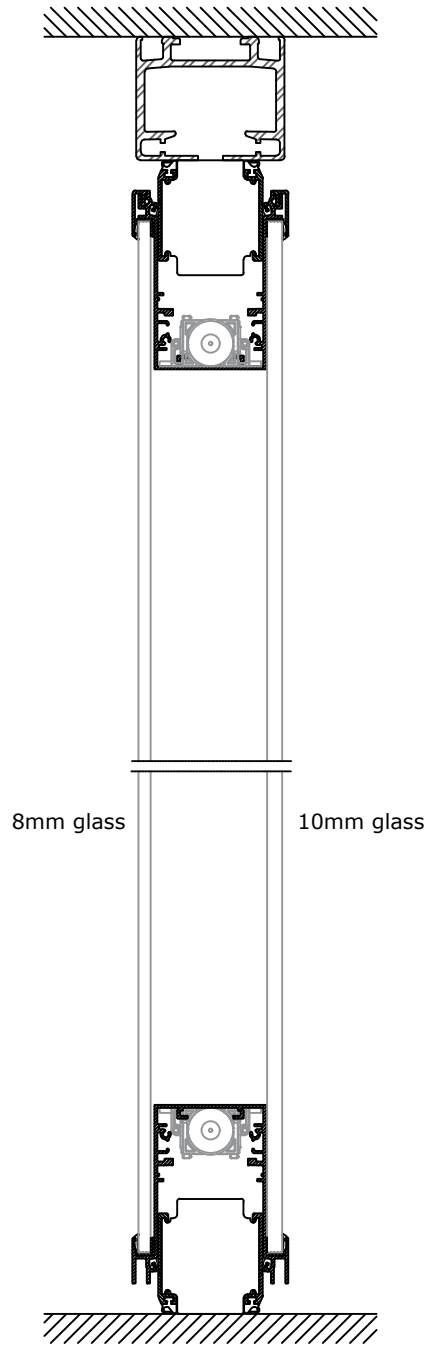

8mm glass      10mm glass

**SECTION**  
Scale 1:5

**ELEVATION**  
Scale 1:20

**NOTE:** Optional glass for 50dB is available.

	<b>DEKO</b> Tlf./Tel: +45 43 55 77 11 www.deko.dk / www.deko.com		<b>Projekt/Project:</b> DEKO Vertical section Blinds from top to bottom	
	<b>Sags Nr./Case No.:</b>	<b>Emne/Subject:</b> DEKO MV2 Glass 50 - Dorma Moveo MV2 Glass_L1A+L3A		<b>Dato/Date:</b> 2017-05-31
<b>Mål/Scale:</b> 1:20 1:5			<b>Revideret/Revision:</b> 2017-06-01-V01	<b>Signatur Signature</b> XX

**SECTION**  
Scale 1:5

**ELEVATION**  
Scale 1:20

**NOTE:** Optional glass for 50dB is available.

	<b>DEKO</b> Tlf./Tel: +45 43 55 77 11 www.deko.dk / www.deko.com		<b>Projekt/Project:</b> DEKO Vertical section Blinds from Bottom to top / max 2 breakpoints	
	<b>Sags Nr./Case No.:</b>	<b>Emne/Subject:</b> DEKO MV2 Glass 50 - Dorma Moveo MV2 Glass_L1B+L3B		<b>Dato/Date:</b> 2017-05-31
<b>Mål/Scale:</b> 1:20 1:5			<b>Revideret/Revision:</b> 2017-06-01-V01	<b>Signatur Signature</b> XX

8mm glass

10mm glass

**SECTION**  
 Scale 1:5

**ELEVATION**  
 Scale 1:20

**NOTE:** Optional glass for 50dB glass is available.

	<b>DEKO</b> Tlf./Tel: +45 43 55 77 11 www.deko.dk / www.deko.com		<b>Projekt/Project:</b> DEKO Vertical section		
	<b>Sags Nr./Case No.:</b>	<b>Emne/Subject:</b> DEKO MV2 Glass 50 - Dorma Moveo MV2 Glass_L1C+L3C		<b>Dato/Date:</b> 2017-05-31	<b>Tegn. Nr. Sheet No.</b> 1/1
<b>Mål/Scale:</b> 1:20 1:5			<b>Revideret/Revision:</b> 2017-06-01-V01	<b>Signatur Signature</b> XX	