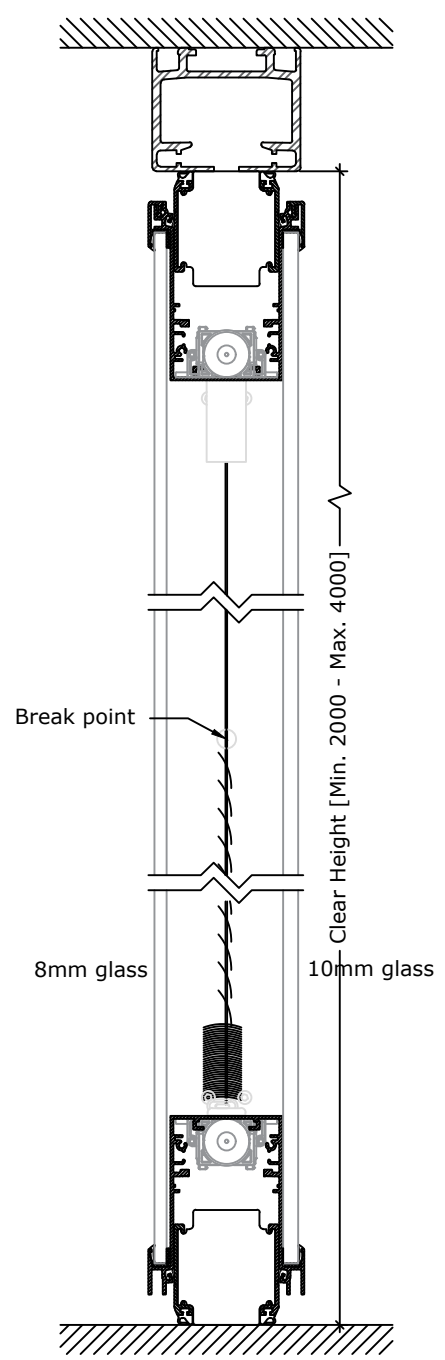

8mm glass      10mm glass

**SECTION**  
Scale 1:5

**ELEVATION**  
Scale 1:20

**NOTE:** Optional glass for 50dB is available.

	<b>DEKO</b> Tlf./Tel: +45 43 55 77 11 www.deko.dk / www.deko.com		<b>Projekt/Project:</b> DEKO Vertical section Blinds from top to bottom	
	<b>Sags Nr./Case No.:</b>	<b>Emne/Subject:</b> DEKO MV2 Glass 50 - Dorma Moveo MV2 Glass_L1A+L3A		<b>Dato/Date:</b> 2017-05-31
<b>Mål/Scale:</b> 1:20 1:5			<b>Revideret/Revision:</b> 2017-06-01-V01	<b>Signatur Signature</b> XX

**SECTION**  
Scale 1:5

**ELEVATION**  
Scale 1:20

**NOTE:** Optional glass for 50dB is available.

	<b>DEKO</b> Tlf./Tel: +45 43 55 77 11 www.deko.dk / www.deko.com		<b>Projekt/Project:</b> DEKO Vertical section Blinds from Bottom to top / max 2 breakpoints	
	<b>Sags Nr./Case No.:</b>	<b>Emne/Subject:</b> DEKO MV2 Glass 50 - Dorma Moveo MV2 Glass_L1B+L3B		<b>Dato/Date:</b> 2017-05-31
<b>Mål/Scale:</b> 1:20 1:5			<b>Revideret/Revision:</b> 2017-06-01-V01	<b>Signatur Signature</b> XX

8mm glass

10mm glass

**SECTION**  
 Scale 1:5

**ELEVATION**  
 Scale 1:20

**NOTE:** Optional glass for 50dB glass is available.

	<b>DEKO</b> Tlf./Tel: +45 43 55 77 11 www.deko.dk / www.deko.com		<b>Projekt/Project:</b> DEKO Vertical section		
	<b>Sags Nr./Case No.:</b>	<b>Emne/Subject:</b> DEKO MV2 Glass 50 - Dorma Moveo MV2 Glass_L1C+L3C		<b>Dato/Date:</b> 2017-05-31	<b>Tegn. Nr. Sheet No.</b> 1/1
<b>Mål/Scale:</b> 1:20 1:5			<b>Revideret/Revision:</b> 2017-06-01-V01	<b>Signatur Signature</b> XX	